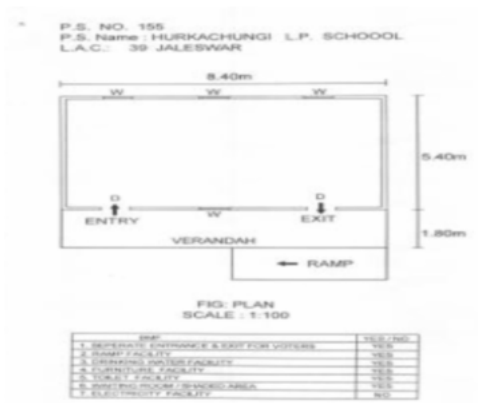

নিৰ্বাচক পঞ্জীয়ন বিষয়াৰ স্বাক্ষৰ

Nazri Naksha

Google Map View

Polling Station Building Front View

ভোটগ্ৰহন কেন্দ্ৰৰ সন্মুখৰ দৃশ্য

Cad View

Key MAP View

1 নাম : বকিবল ইছলাম পিতাৰ নাম: মফিয়াল হক ঘৰ নং : 32 গ বয়স : 19 লিঙ্গ : পুৰুষ	FLO0116202 ফটো উপলব্ধ	2 নাম : ছাবেদ আলী পিতাৰ নাম: জমেৰ আলী ঘৰ নং : 45 ক বয়স : 20 লিঙ্গ : পুৰুষ	FLO0102095 ফটো উপলব্ধ	3 নাম : জুলহাশ আলী পিতাৰ নাম: কাদেৰ আলী ঘৰ নং : 72 ক বয়স : 20 লিঙ্গ : পুৰুষ	FLO0102368 ফটো উপলব্ধ
4 নাম : জবেদা খাতুন স্বামীৰ নাম: আসলাম পাটেল ঘৰ নং : 98 বয়স : 35 লিঙ্গ : মহিলা	HQQ0009250 ফটো উপলব্ধ	5 নাম : বনুট ৰাম বৰ্মন পিতাৰ নাম: বাৰমোহন ঘৰ নং : 101 বয়স : 63 লিঙ্গ : পুৰুষ	HQQ1298960 ফটো উপলব্ধ	6 নাম : বিন্দেশ্বৰী বৰ্মন স্বামীৰ নাম: বনুট ৰাম বৰ্মন ঘৰ নং : 101 বয়স : 56 লিঙ্গ : মহিলা	HQQ1298971 ফটো উপলব্ধ
# 7 নাম : শোভাৰাম বৰ্মন পিতাৰ নাম: যতীন বৰ্মন ঘৰ নং : 101 গ বয়স : 45 লিঙ্গ : পুৰুষ	HQQ9039569 ফটো উপলব্ধ	# 8 নাম : বীনা বৰ্মন স্বামীৰ নাম: শোভাৰাম বৰ্মন ঘৰ নং : 101 গ বয়স : 40 লিঙ্গ : মহিলা	HQQ9039570 ফটো উপলব্ধ	9 নাম : মনোসা বৰ্মন পিতাৰ নাম: মদন বৰ্মন ঘৰ নং : 102 বয়স : 67 লিঙ্গ : পুৰুষ	HQQ1298993 ফটো উপলব্ধ
10 নাম : সোনোবালা বৰ্মন স্বামীৰ নাম: মনোসা বৰ্মন ঘৰ নং : 102 বয়স : 50 লিঙ্গ : মহিলা	HQQ1299009 ফটো উপলব্ধ	# 11 নাম : পদোনাল বৰ্মন পিতাৰ নাম: মনোসা বৰ্মন ঘৰ নং : 102খ বয়স : 28 লিঙ্গ : পুৰুষ	HQQ0368761 ফটো উপলব্ধ	12 নাম : মোহনলাল বৰ্মন পিতাৰ নাম: মোনোসা বৰ্মন ঘৰ নং : 102 বয়স : 25 লিঙ্গ : পুৰুষ	HQQ0377697 ফটো উপলব্ধ
13 নাম : বৈদ্য ৰাম বৰ্মন পিতাৰ নাম: মনোসা বৰ্মন ঘৰ নং : 102ক বয়স : 31 লিঙ্গ : পুৰুষ	HQQ1303840 ফটো উপলব্ধ	14 নাম : অনিবালা বৰ্মন স্বামীৰ নাম: বৈদ্য ৰাম বৰ্মন ঘৰ নং : 102ক বয়স : 25 লিঙ্গ : মহিলা	HQQ0377671 ফটো উপলব্ধ	15 নাম : ৰগিনী বৰ্মন স্বামীৰ নাম: হৰিশ চন্দ্ৰ বৰ্মন ঘৰ নং : 103 বয়স : 87 লিঙ্গ : মহিলা	HQQ1299021 ফটো উপলব্ধ
16 নাম : হৰিশ চন্দ্ৰ বৰ্মন পিতাৰ নাম: খলধৰ বৰ্মন ঘৰ নং : 103 বয়স : 60 লিঙ্গ : পুৰুষ	HQQ1299010 ফটো উপলব্ধ	17 নাম : বল বৰ্মন পিতাৰ নাম: হৰিশ চন্দ্ৰ বৰ্মন ঘৰ নং : 103গ বয়স : 32 লিঙ্গ : পুৰুষ	HQQ1303862 ফটো উপলব্ধ	18 নাম : কনক বৰ্মন পিতাৰ নাম: হৰিশ চন্দ্ৰ বৰ্মন ঘৰ নং : 103ক বয়স : 36 লিঙ্গ : পুৰুষ	HQQ1303851 ফটো উপলব্ধ
19 নাম : নয়াশ্বাৰী বাৰ্মন স্বামীৰ নাম: কনক বাৰ্মন ঘৰ নং : 103ক বয়স : 26 লিঙ্গ : মহিলা	HQQ0237370 ফটো উপলব্ধ	# 20 নাম : শিপুল বৰ্মন পিতাৰ নাম: বেতালু বৰ্মন ঘৰ নং : 103চ বয়স : 22 লিঙ্গ : পুৰুষ	FLO0081166 ফটো উপলব্ধ	# 21 নাম : নিপুল বৰ্মন পিতাৰ নাম: বেতালু বৰ্মন ঘৰ নং : 103চ বয়স : 20 লিঙ্গ : পুৰুষ	FLO0081125 ফটো উপলব্ধ
# 22 নাম : কোকণ বৰ্মন পিতাৰ নাম: বেতালু বৰ্মন ঘৰ নং : 103চ বয়স : 29 লিঙ্গ : পুৰুষ	HQQ0395343 ফটো উপলব্ধ	23 নাম : বিপুল বৰ্মন পিতাৰ নাম: বেতালু বৰ্মন ঘৰ নং : 103ক বয়স : 26 লিঙ্গ : পুৰুষ	HQQ0418319 ফটো উপলব্ধ	24 নাম : প্ৰচেনজিৎ বৰ্মন পিতাৰ নাম: হৰিশ চন্দ্ৰ বৰ্মন ঘৰ নং : 103খ বয়স : 25 লিঙ্গ : পুৰুষ	HQQ0237305 ফটো উপলব্ধ
# 25 নাম : বেতালু বৰ্মন পিতাৰ নাম: সুৰিন বৰ্মন ঘৰ নং : 103চ বয়স : 53 লিঙ্গ : পুৰুষ	HQQ1299032 ফটো উপলব্ধ	# 26 নাম : টৈৰো বালা বৰ্মন স্বামীৰ নাম: বেতালু বৰ্মন ঘৰ নং : 103চ বয়স : 46 লিঙ্গ : মহিলা	HQQ1299043 ফটো উপলব্ধ	27 নাম : আইনাবালা বৰ্মন স্বামীৰ নাম: পেনশু ৰাম বৰ্মন ঘৰ নং : 108 বয়স : 70 লিঙ্গ : মহিলা	HQQ1299065 ফটো উপলব্ধ
28 নাম : পূৰ্ণিমা বাৰ্মণ স্বামীৰ নাম: বলেন বাৰ্মণ ঘৰ নং : 104 গ বয়স : 28 লিঙ্গ : মহিলা	HQQ0271452 ফটো উপলব্ধ	29 নাম : বলেন বাৰ্মণ পিতাৰ নাম: পেনচু বৰ্মণ ঘৰ নং : 104গ বয়স : 32 লিঙ্গ : পুৰুষ	HQQ1303884 ফটো উপলব্ধ	30 নাম : শুদৰাম বৰ্মন পিতাৰ নাম: পেনশু ৰাম বৰ্মন ঘৰ নং : 108 ক বয়স : 42 লিঙ্গ : পুৰুষ	HQQ1299087 ফটো উপলব্ধ