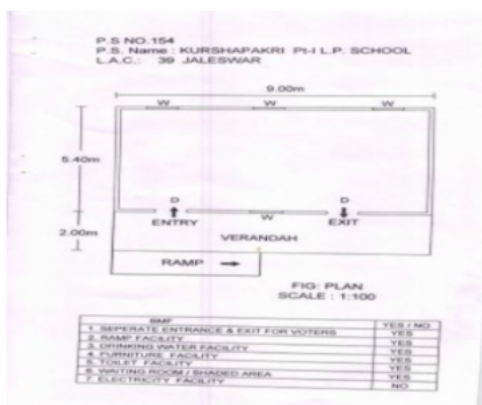

নিৰ্বাচক পঞ্জীয়ন বিষয়াৰ স্বাক্ষৰ

Nazri Naksha

Google Map View

Polling Station Building Front View

ভোটগ্ৰহন কেন্দ্ৰৰ সন্মুখৰ দৃশ্য

Cad View

Key MAP View

1 নাম : মোহিনী মোহন বসুমতাৰী পিতাৰ নাম: ভদ্রেেশ্বৰ বসুমতাৰী ঘৰ নং : 1 বয়স : 69 লিঙ্গ : পুৰুষ	HQQ1284602 ফটো উপলব্ধ	2 নাম : অনসুমি বসুমতাৰী পিতাৰ নাম: মহিনী মোহন বসুমতাৰী ঘৰ নং : 1 বয়স : 29 লিঙ্গ : মহিলা	HQQ0000547 ফটো উপলব্ধ	3 নাম : অমিত কুমাৰ বসুমতাৰী পিতাৰ নাম: মোহিনী মোহন বসুমতাৰী ঘৰ নং : 01 বয়স : 26 লিঙ্গ : পুৰুষ	HQQ0344481 ফটো উপলব্ধ
4 নাম : নবনিতা বসুমতাৰী পিতাৰ নাম: মোহিনী মোহন বসুমতাৰী ঘৰ নং : 1 বয়স : 23 লিঙ্গ : মহিলা	HQQ0541573 ফটো উপলব্ধ	5 নাম : মহিমা বসুমতাৰী পিতাৰ নাম: ভদ্রেেশ্বৰ বসুমতাৰী ঘৰ নং : 2 বয়স : 51 লিঙ্গ : মহিলা	HQQ1284646 ফটো উপলব্ধ	6 নাম : শংকৰ বসুমতাৰী পিতাৰ নাম: ভদ্রেেশ্বৰ বসুমতাৰী ঘৰ নং : 2 বয়স : 38 লিঙ্গ : পুৰুষ	HQQ1284679 ফটো উপলব্ধ
7 নাম : ৰোসনা বসুমতাৰী স্বামীৰ নাম: শংকৰ বসুমতাৰী ঘৰ নং : 2 বয়স : 37 লিঙ্গ : মহিলা	HQQ0011631 ফটো উপলব্ধ	8 নাম : গোপীনাথ বসুমতাৰী পিতাৰ নাম: ভদ্রেেশ্বৰ বসুমতাৰী ঘৰ নং : 2 কু. বয়স : 47 লিঙ্গ : পুৰুষ	HQQ1284657 ফটো উপলব্ধ	9 নাম : প্ৰমোদিনী বসুমতাৰী পিতাৰ নাম: অধিত ৰাভা ঘৰ নং : 2 কু. বয়স : 35 লিঙ্গ : মহিলা	HQQ0011630 ফটো উপলব্ধ
10 নাম : মঞ্জু ঔবাৰী স্বামীৰ নাম: অশেন ঔবাৰী ঘৰ নং : 3 বয়স : 55 লিঙ্গ : মহিলা	HQQ1284691 ফটো উপলব্ধ	11 নাম : সবিতা নাৰ্জাৰী স্বামীৰ নাম: ৰমেশ নাৰ্জাৰী ঘৰ নং : 8 বয়স : 62 লিঙ্গ : মহিলা	HQQ1284715 ফটো উপলব্ধ	12 নাম : প্ৰতিমা কছাৰী স্বামীৰ নাম: বিজয় নাৰ্জাৰী ঘৰ নং : 4 কু. বয়স : 38 লিঙ্গ : মহিলা	HQQ0201962 ফটো উপলব্ধ
13 নাম : বিজয় নাৰ্জাৰী পিতাৰ নাম: ৰমেশ চন্দ্ৰ নাৰ্জাৰী ঘৰ নং : 4 কু. বয়স : 38 লিঙ্গ : পুৰুষ	HQQ1284737 ফটো উপলব্ধ	14 নাম : অজয় নাৰ্জাৰী পিতাৰ নাম: ৰমেশ নাৰ্জাৰী ঘৰ নং : 4 খ. বয়স : 41 লিঙ্গ : পুৰুষ	HQQ1284726 ফটো উপলব্ধ	15 নাম : গায়ত্ৰী হাজোং নাৰ্জাৰী স্বামীৰ নাম: অজয় নাৰ্জাৰী ঘৰ নং : 4 খ. বয়স : 26 লিঙ্গ : মহিলা	HQQ0265652 ফটো উপলব্ধ
16 নাম : ৰাজেন নাৰ্জাৰী পিতাৰ নাম: খগেন নাৰ্জাৰী ঘৰ নং : 5 বয়স : 67 লিঙ্গ : পুৰুষ	HQQ1284748 ফটো উপলব্ধ	17 নাম : মাধুৰী নাৰ্জাৰী স্বামীৰ নাম: ৰাজেন নাৰ্জাৰী ঘৰ নং : 5 বয়স : 59 লিঙ্গ : মহিলা	HQQ1284759 ফটো উপলব্ধ	18 নাম : মনোৰঞ্জন নাৰ্জাৰী পিতাৰ নাম: ৰাজেন নাৰ্জাৰী ঘৰ নং : 5 বয়স : 40 লিঙ্গ : পুৰুষ	HQQ1284771 ফটো উপলব্ধ
19 নাম : মিনতী নাৰ্জাৰী পিতাৰ নাম: ৰাজেন নাৰ্জাৰী ঘৰ নং : 5 বয়স : 38 লিঙ্গ : মহিলা	HQQ1284782 ফটো উপলব্ধ	20 নাম : মমিতা নাৰ্জাৰী পিতাৰ নাম: ৰাজেন নাৰ্জাৰী ঘৰ নং : 5 বয়স : 24 লিঙ্গ : মহিলা	HQQ0494823 ফটো উপলব্ধ	21 নাম : কনিকা বালা কোচ স্বামীৰ নাম: জিতেন্দ্ৰ নাৰ্জাৰী ঘৰ নং : 5 কু. বয়স : 69 লিঙ্গ : মহিলা	HQQ0477737 ফটো উপলব্ধ
22 নাম : অমল বড়ো পিতাৰ নাম: ৰাজেন্দ্ৰ বড়ো ঘৰ নং : 5 খ. বয়স : 29 লিঙ্গ : পুৰুষ	HQQ0123778 ফটো উপলব্ধ	23 নাম : সবিতা বড়ো স্বামীৰ নাম: অমল বড়ো ঘৰ নং : 5 খ. বয়স : 28 লিঙ্গ : মহিলা	HQQ0058727 ফটো উপলব্ধ	24 নাম : সাধনা ঔবাৰী স্বামীৰ নাম: লেবেন ঔবাৰী ঘৰ নং : 9 বয়স : 57 লিঙ্গ : মহিলা	HQQ1284839 ফটো উপলব্ধ
25 নাম : অনিল ঔবাৰী পিতাৰ নাম: লেবেন ঔবাৰী ঘৰ নং : 9 বয়স : 34 লিঙ্গ : পুৰুষ	HQQ1284862 ফটো উপলব্ধ	26 নাম : তুলুংগা ঔবাৰী পিতাৰ নাম: লেবেন ঔবাৰী ঘৰ নং : 7 কু. বয়স : 37 লিঙ্গ : পুৰুষ	HQQ1284566 ফটো উপলব্ধ	27 নাম : লিলা ঔফামহাৰী ঔবাৰী স্বামীৰ নাম: তুলুংগা ঔবাৰী ঘৰ নং : 7 কু. বয়স : 26 লিঙ্গ : মহিলা	HQQ0477893 ফটো উপলব্ধ
28 নাম : সৰোজনী বসুমতাৰী স্বামীৰ নাম: থনেশ্বৰ বসুমতাৰী ঘৰ নং : 8 বয়স : 82 লিঙ্গ : মহিলা	HQQ1284873 ফটো উপলব্ধ	29 নাম : হালেশ্বৰী বসুমতাৰী পিতাৰ নাম: থনেশ্বৰ বসুমতাৰী ঘৰ নং : 8 বয়স : 51 লিঙ্গ : মহিলা	HQQ1284908 ফটো উপলব্ধ	30 নাম : সত্যম বসুমতাৰী পিতাৰ নাম: থনেশ্বৰ বসুমতাৰী ঘৰ নং : 8ga বয়স : 39 লিঙ্গ : পুৰুষ	HQQ0188219 ফটো উপলব্ধ