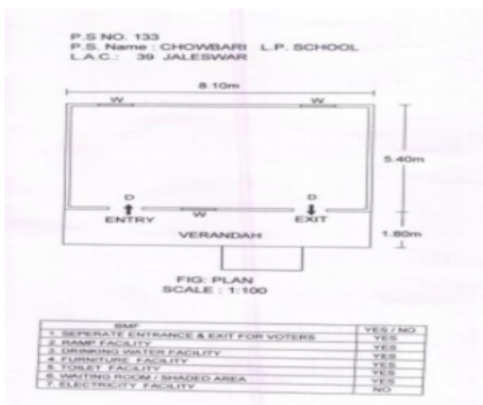

নিৰ্বাচক পঞ্জীয়ন বিষয়াৰ স্বাক্ষৰ

Nazri Naksha

Google Map View

Polling Station Building Front View

ভোটগ্ৰহন কেন্দ্ৰৰ সন্মুখৰ দৃশ্য

Cad View

Key MAP View

1 নাম : অভয় চন্দ্ৰ কোঁচ পিতাৰ নাম: মনেশ্বৰ কোঁচ ঘৰ নং : ১ বয়স : 50 লিঙ্গ : পুৰুষ	HQQ1144587 ফটো উপলব্ধ	2 নাম : নিৰমণি কোঁচ স্বামীৰ নাম: অভয় চন্দ্ৰ কোঁচ ঘৰ নং : ১ বয়স : 38 লিঙ্গ : মহিলা	HQQ0000067 ফটো উপলব্ধ	3 নাম : কৰ্মজীত কোচ পিতাৰ নাম: অঙ্গদ কোচ ঘৰ নং : ১ বয়স : 27 লিঙ্গ : পুৰুষ	HQQ0410647 ফটো উপলব্ধ
4 নাম : যোগমণী ৰাভা স্বামীৰ নাম: অমিয় কুমাৰ কোছ ঘৰ নং : ১ কু বয়স : 47 লিঙ্গ : মহিলা	HQQ1147871 ফটো উপলব্ধ	5 নাম : অমিয় কুমাৰ কোট পিতাৰ নাম: মনেশ্বৰ কোট ঘৰ নং : ১ কু বয়স : 45 লিঙ্গ : পুৰুষ	HQQ1144598 ফটো উপলব্ধ	6 নাম : ওৱাকাল কোঁচ পিতাৰ নাম: কাঞ্চণ কোঁচ ঘৰ নং : ২ বয়স : 84 লিঙ্গ : পুৰুষ	HQQ1144601 ফটো উপলব্ধ
7 নাম : গুনমণী কোঁচ স্বামীৰ নাম : ওৱাকাল কোঁচ ঘৰ নং : ২ বয়স : 68 লিঙ্গ : মহিলা	HQQ1144612 ফটো উপলব্ধ	8 নাম : জনমোজয় কোঁচ পিতাৰ নাম: মাখাল কোঁচ ঘৰ নং : ২ বয়স : 27 লিঙ্গ : মহিলা	HQQ0285098 ফটো উপলব্ধ	9 নাম : দোৱজ্যোতি কোঁচ পিতাৰ নাম: ওৱাকাল কোঁচ ঘৰ নং : ২ বয়স : 26 লিঙ্গ : পুৰুষ	HQQ0444133 ফটো উপলব্ধ
10 নাম : দেবজিত কোচ পিতাৰ নাম: হিৰালাল কোচ ঘৰ নং : ২ কু বয়স : 20 লিঙ্গ : পুৰুষ	FLO0009472 ফটো উপলব্ধ	11 নাম : হিৰালাল কোঁচ পিতাৰ নাম: গিৰিধৰ কোঁচ ঘৰ নং : ২ কু বয়স : 48 লিঙ্গ : পুৰুষ	HQQ0057166 ফটো উপলব্ধ	# 12 নাম : ননীবালা কোঁচ স্বামীৰ নাম: হিৰালাল কোঁচ ঘৰ নং : ২ কু বয়স : 35 লিঙ্গ : মহিলা	HQQ0039388 ফটো উপলব্ধ
13 নাম : পঞ্চমী বালা কোঁচ স্বামীৰ নাম: বলেন কোচ ঘৰ নং : ৩ বয়স : 53 লিঙ্গ : মহিলা	HQQ1144634 ফটো উপলব্ধ	R2 14 নাম : বলেন কোঁচ পিতাৰ নাম: মনেশ্বৰ কোঁচ ঘৰ নং : ৩ বয়স : 34 লিঙ্গ : পুৰুষ	HQQ0000109 ফটো উপলব্ধ	15 নাম : মুকুন্দ কোঁচ পিতাৰ নাম: আহনী কোঁচ ঘৰ নং : ৩ কু বয়স : 63 লিঙ্গ : পুৰুষ	HQQ1144623 ফটো উপলব্ধ
16 নাম : মেঘনাথ কোঁচ পিতাৰ নাম: ৰঘুনাথ কোঁচ ঘৰ নং : ৪ বয়স : 50 লিঙ্গ : পুৰুষ	HQQ1144645 ফটো উপলব্ধ	17 নাম : মইনা বালা কোঁচ স্বামীৰ নাম: মেঘ নাথ কোঁচ ঘৰ নং : ৪ বয়স : 45 লিঙ্গ : মহিলা	HQQ1144678 ফটো উপলব্ধ	18 নাম : জিতেন্দ্ৰ কোচ পিতাৰ নাম: মেঘ নাথ কোচ ঘৰ নং : ৪ বয়স : 20 লিঙ্গ : পুৰুষ	FLO0012070 ফটো উপলব্ধ
19 নাম : যদুনাথ কোঁচ পিতাৰ নাম: গিৰিধৰ কোঁচ ঘৰ নং : ৪ কু বয়স : 40 লিঙ্গ : পুৰুষ	HQQ1144667 ফটো উপলব্ধ	20 নাম : ভাগ্য দেৱী কোচ স্বামীৰ নাম: যদুনাথ কোচ ঘৰ নং : ৪ কু বয়স : 28 লিঙ্গ : মহিলা	HQQ0269878 ফটো উপলব্ধ	21 নাম : দীপালী কোঁচ পিতাৰ নাম: ৰঘুনাথ কোঁচ ঘৰ নং : ৪ কু বয়স : 55 লিঙ্গ : মহিলা	HQQ1144656 ফটো উপলব্ধ
22 নাম : শিৱচৰণ ৰাভা পিতাৰ নাম: হিৰেন ৰাভা ঘৰ নং : ৬ বয়স : 50 লিঙ্গ : পুৰুষ	HQQ1144690 ফটো উপলব্ধ	S 23 নাম : অনামিকা প্ৰাভা স্বামীৰ নাম: ৰাজীৱ বৰ্মন ঘৰ নং : 60 কু বয়স : 24 লিঙ্গ : মহিলা	FLO0014373 ফটো উপলব্ধ	24 নাম : গৌৰীনাথ ৰাভা পিতাৰ নাম: মহেশ্বৰ ৰাভা ঘৰ নং : ৭ বয়স : 58 লিঙ্গ : পুৰুষ	HQQ1144714 ফটো উপলব্ধ
25 নাম : নিৰলা বালা ৰাভা স্বামীৰ নাম: গৌৰীনাথ ৰাভা ঘৰ নং : ৭ বয়স : 50 লিঙ্গ : মহিলা	HQQ1144725 ফটো উপলব্ধ	26 নাম : পৰীক্ষিত ৰাভা পিতাৰ নাম: গৌৰীনাথ ৰাভা ঘৰ নং : 7 বয়স : 25 লিঙ্গ : পুৰুষ	HQQ0277533 ফটো উপলব্ধ	27 নাম : পিচু কোচ স্বামীৰ নাম: প্ৰভুৰাম ৰাভা ঘৰ নং : 7 কু বয়স : 34 লিঙ্গ : মহিলা	HQQ1154183 ফটো উপলব্ধ
28 নাম : প্ৰভুৰাম ৰাভা পিতাৰ নাম: মহেশ্বৰ ৰাভা ঘৰ নং : 7 কু বয়স : 47 লিঙ্গ : পুৰুষ	HQQ1144736 ফটো উপলব্ধ	29 নাম : উদয় ৰাম ৰাভা পিতাৰ নাম: শিবানন ৰাভা ঘৰ নং : ৯ বয়স : 63 লিঙ্গ : পুৰুষ	HQQ1144758 ফটো উপলব্ধ	30 নাম : অনিতা ৰাভা পিতাৰ নাম: উদয় ৰাম ৰাভা ঘৰ নং : ৯ বয়স : 36 লিঙ্গ : মহিলা	HQQ1144770 ফটো উপলব্ধ