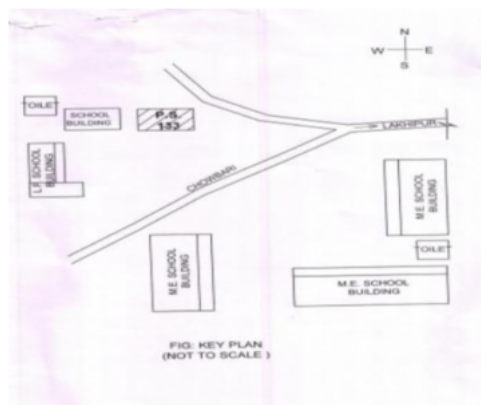

নিৰ্বাচক পঞ্জীয়ন বিষয়াৰ স্বাক্ষৰ

Nazri Naksha

Google Map View

Polling Station Building Front View

ভোটগ্ৰহন কেন্দ্ৰৰ সন্মুখৰ দৃশ্য

Cad View

Key MAP View

1 নাম : অভয় চন্দ্ৰ কোঁচ পিতাৰ নাম: মনেশ্বৰ কোঁচ ঘৰ নং : ১ বয়স : 50 লিঙ্গ : পুৰুষ	HQQ1144587 ফটো উপলব্ধ	2 নাম : নিৰমণি কোঁচ স্বামীৰ নাম: অভয় চন্দ্ৰ কোঁচ ঘৰ নং : ১ বয়স : 38 লিঙ্গ : মহিলা	HQQ0000067 ফটো উপলব্ধ	3 নাম : কৰ্মজীত কোচ পিতাৰ নাম: অঙ্গদ কোচ ঘৰ নং : ১ বয়স : 27 লিঙ্গ : পুৰুষ	HQQ0410647 ফটো উপলব্ধ
4 নাম : যোগমণী ৰাভা স্বামীৰ নাম: অমিয় কুমাৰ কোছ ঘৰ নং : ১ কু বয়স : 47 লিঙ্গ : মহিলা	HQQ1147871 ফটো উপলব্ধ	5 নাম : অমিয় কুমাৰ কোট পিতাৰ নাম: মনেশ্বৰ কোট ঘৰ নং : ১ কু বয়স : 45 লিঙ্গ : পুৰুষ	HQQ1144598 ফটো উপলব্ধ	6 নাম : ওৱাকাল কোঁচ পিতাৰ নাম: কাঞ্চণ কোঁচ ঘৰ নং : ২ বয়স : 84 লিঙ্গ : পুৰুষ	HQQ1144601 ফটো উপলব্ধ
7 নাম : গুনমণী কোঁচ স্বামীৰ নাম : ওৱাকাল কোঁচ ঘৰ নং : ২ বয়স : 68 লিঙ্গ : মহিলা	HQQ1144612 ফটো উপলব্ধ	8 নাম : জনমোজয় কোঁচ পিতাৰ নাম: মাখাল কোঁচ ঘৰ নং : ২ বয়স : 27 লিঙ্গ : মহিলা	HQQ0285098 ফটো উপলব্ধ	9 নাম : দোৱজ্যোতি কোঁচ পিতাৰ নাম: ওৱাকাল কোঁচ ঘৰ নং : ২ বয়স : 26 লিঙ্গ : পুৰুষ	HQQ0444133 ফটো উপলব্ধ
10 নাম : দেবজিত কোচ পিতাৰ নাম: হিৰালাল কোচ ঘৰ নং : ২ কু বয়স : 20 লিঙ্গ : পুৰুষ	FLO0009472 ফটো উপলব্ধ	11 নাম : হিৰালাল কোঁচ পিতাৰ নাম: গিৰিধৰ কোঁচ ঘৰ নং : ২ কু বয়স : 48 লিঙ্গ : পুৰুষ	HQQ0057166 ফটো উপলব্ধ	# 12 নাম : ননীবালা কোঁচ স্বামীৰ নাম: হিৰালাল কোঁচ ঘৰ নং : ২ কু বয়স : 35 লিঙ্গ : মহিলা	HQQ0039388 ফটো উপলব্ধ
13 নাম : পঞ্চমী বালা কোঁচ স্বামীৰ নাম: বলেন কোচ ঘৰ নং : ৩ বয়স : 53 লিঙ্গ : মহিলা	HQQ1144634 ফটো উপলব্ধ	R2 14 নাম : বলেন কোঁচ পিতাৰ নাম: মনেশ্বৰ কোঁচ ঘৰ নং : ৩ বয়স : 34 লিঙ্গ : পুৰুষ	HQQ0000109 ফটো উপলব্ধ	15 নাম : মুকুন্দ কোঁচ পিতাৰ নাম: আহনী কোঁচ ঘৰ নং : ৩ কু বয়স : 63 লিঙ্গ : পুৰুষ	HQQ1144623 ফটো উপলব্ধ
16 নাম : মেঘনাথ কোঁচ পিতাৰ নাম: ৰঘুনাথ কোঁচ ঘৰ নং : ৪ বয়স : 50 লিঙ্গ : পুৰুষ	HQQ1144645 ফটো উপলব্ধ	17 নাম : মইনা বালা কোঁচ স্বামীৰ নাম: মেঘ নাথ কোঁচ ঘৰ নং : ৪ বয়স : 45 লিঙ্গ : মহিলা	HQQ1144678 ফটো উপলব্ধ	18 নাম : জিতেন্দ্ৰ কোচ পিতাৰ নাম: মেঘ নাথ কোচ ঘৰ নং : ৪ বয়স : 20 লিঙ্গ : পুৰুষ	FLO0012070 ফটো উপলব্ধ
19 নাম : যদুনাথ কোঁচ পিতাৰ নাম: গিৰিধৰ কোঁচ ঘৰ নং : ৪ কু বয়স : 40 লিঙ্গ : পুৰুষ	HQQ1144667 ফটো উপলব্ধ	20 নাম : ভাগ্য দেৱী কোচ স্বামীৰ নাম: যদুনাথ কোচ ঘৰ নং : ৪ কু বয়স : 28 লিঙ্গ : মহিলা	HQQ0269878 ফটো উপলব্ধ	21 নাম : দীপালী কোঁচ পিতাৰ নাম: ৰঘুনাথ কোঁচ ঘৰ নং : ৪ কু বয়স : 55 লিঙ্গ : মহিলা	HQQ1144656 ফটো উপলব্ধ
22 নাম : শিৱচৰণ ৰাভা পিতাৰ নাম: হিৰেন ৰাভা ঘৰ নং : ৬ বয়স : 50 লিঙ্গ : পুৰুষ	HQQ1144690 ফটো উপলব্ধ	S 23 নাম : অনামিকা প্ৰাভা স্বামীৰ নাম: ৰাজীৱ বৰ্মন ঘৰ নং : 60 কু বয়স : 24 লিঙ্গ : মহিলা	FLO0014373 ফটো উপলব্ধ	24 নাম : গৌৰীনাথ ৰাভা পিতাৰ নাম: মহেশ্বৰ ৰাভা ঘৰ নং : ৭ বয়স : 58 লিঙ্গ : পুৰুষ	HQQ1144714 ফটো উপলব্ধ
25 নাম : নিৰলা বালা ৰাভা স্বামীৰ নাম: গৌৰীনাথ ৰাভা ঘৰ নং : ৭ বয়স : 50 লিঙ্গ : মহিলা	HQQ1144725 ফটো উপলব্ধ	26 নাম : পৰীক্ষিত ৰাভা পিতাৰ নাম: গৌৰীনাথ ৰাভা ঘৰ নং : 7 বয়স : 25 লিঙ্গ : পুৰুষ	HQQ0277533 ফটো উপলব্ধ	27 নাম : পিচু কোচ স্বামীৰ নাম: প্ৰভুৰাম ৰাভা ঘৰ নং : 7 কু বয়স : 34 লিঙ্গ : মহিলা	HQQ1154183 ফটো উপলব্ধ
28 নাম : প্ৰভুৰাম ৰাভা পিতাৰ নাম: মহেশ্বৰ ৰাভা ঘৰ নং : 7 কু বয়স : 47 লিঙ্গ : পুৰুষ	HQQ1144736 ফটো উপলব্ধ	29 নাম : উদয় ৰাম ৰাভা পিতাৰ নাম: শিবানন ৰাভা ঘৰ নং : ৯ বয়স : 63 লিঙ্গ : পুৰুষ	HQQ1144758 ফটো উপলব্ধ	30 নাম : অনিতা ৰাভা পিতাৰ নাম: উদয় ৰাম ৰাভা ঘৰ নং : ৯ বয়স : 36 লিঙ্গ : মহিলা	HQQ1144770 ফটো উপলব্ধ