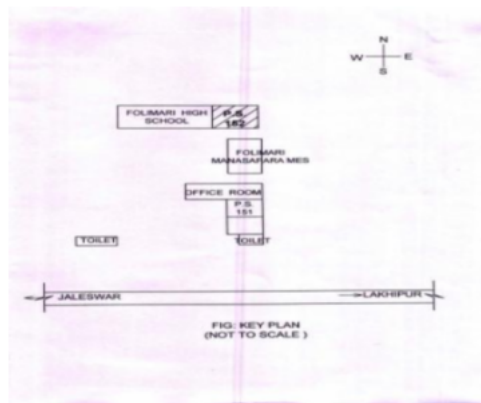

নিৰ্বাচক পঞ্জীয়ন বিষয়াৰ স্বাক্ষৰ

Nazri Naksha

Google Map View

Polling Station Building Front View

ভোটগ্ৰহন কেন্দ্ৰৰ সন্মুখৰ দৃশ্য

Cad View

Key MAP View

1 নাম : মফিজুল হক পিতাৰ নাম: বক্তাৰ আলী ঘৰ নং : 3 বয়স : 44 লিঙ্গ : পুৰুষ	HQQ1151833 ফটো উপলব্ধ	2 নাম : বেগম ছামচুন নেহাৰ স্বামীৰ নাম: মফিজুল হক ঘৰ নং : 3 বয়স : 35 লিঙ্গ : মহিলা	GCL1043216 ফটো উপলব্ধ	# 3 নাম : চামিনা বেগম পিতাৰ নাম: আব্দুল ছামাদ ঘৰ নং : 29 বয়স : 34 লিঙ্গ : মহিলা	DZN2705717 ফটো উপলব্ধ
4 নাম : হালিমা খাতুন স্বামীৰ নাম: পিংকু আলী ঘৰ নং : ২০৩ বয়স : 31 লিঙ্গ : মহিলা	HQQ1451098 ফটো উপলব্ধ	5 নাম : কমিল উদ্দিন পিতাৰ নাম: বাহাজ উদ্দিন ঘৰ নং : 180 বয়স : 28 লিঙ্গ : পুৰুষ	HQQ0051896 ফটো উপলব্ধ	6 নাম : ছফিয়া খাতুন স্বামীৰ নাম: কমিল উদ্দিন ঘৰ নং : 180 বয়স : 28 লিঙ্গ : মহিলা	HQQ0297861 ফটো উপলব্ধ
7 নাম : লাতিফুল ইছলাম পিতাৰ নাম: আকবৰ আলী ঘৰ নং : 181 বয়স : 23 লিঙ্গ : পুৰুষ	HQQ0552760 ফটো উপলব্ধ	8 নাম : আশৰাফ আলী পিতাৰ নাম: কাদেৰ সেখ ঘৰ নং : 182 বয়স : 51 লিঙ্গ : পুৰুষ	HQQ1150318 ফটো উপলব্ধ	9 নাম : বেজিয়া বিবি স্বামীৰ নাম: আশৰাফ আলী ঘৰ নং : 182 বয়স : 48 লিঙ্গ : মহিলা	HQQ1150329 ফটো উপলব্ধ
10 নাম : ইবৰাহিম আলী পিতাৰ নাম: আশৰাফ আলী ঘৰ নং : 182 বয়স : 21 লিঙ্গ : পুৰুষ	HQQ1524040 ফটো উপলব্ধ	11 নাম : ছবুৰ উদ্দিন পিতাৰ নাম: ইলিমুদ্দিন ঘৰ নং : ১৮৩ বয়স : 83 লিঙ্গ : পুৰুষ	HQQ1150249 ফটো উপলব্ধ	12 নাম : বচিনা বিবি স্বামীৰ নাম: ছবুৰ উদ্দিন ঘৰ নং : ১৮৩ বয়স : 70 লিঙ্গ : মহিলা	HQQ1150261 ফটো উপলব্ধ
13 নাম : বচিদুল বহমান পিতাৰ নাম: ছবুৰ উদ্দিন ঘৰ নং : ১৮৩ বয়স : 48 লিঙ্গ : পুৰুষ	HQQ1150272 ফটো উপলব্ধ	14 নাম : চাহিদা বিবি স্বামীৰ নাম: বচিদুল বহমান ঘৰ নং : ১৮৩ বয়স : 44 লিঙ্গ : মহিলা	HQQ1150283 ফটো উপলব্ধ	15 নাম : ছাইফ উদ্দিন পিতাৰ নাম: বচিদুল বহমান ঘৰ নং : 183 বয়স : 23 লিঙ্গ : পুৰুষ	HQQ0388272 ফটো উপলব্ধ
16 নাম : বিমি বেগম পিতাৰ নাম: বহিদুল বহমান ঘৰ নং : 183 বয়স : 22 লিঙ্গ : মহিলা	HQQ1514389 ফটো উপলব্ধ	17 নাম : হাছানৰ ইছলাম পিতাৰ নাম: বহিদুল বহমান ঘৰ নং : 183 বয়স : 21 লিঙ্গ : পুৰুষ	HQQ1514371 ফটো উপলব্ধ	18 নাম : কাদেৰ সেখ পিতাৰ নাম: ভুসু সেখ ঘৰ নং : ১৮৪ বয়স : 87 লিঙ্গ : পুৰুষ	HQQ1150294 ফটো উপলব্ধ
19 নাম : সোনালী বিবি স্বামীৰ নাম: জয়নাল হক ঘৰ নং : ১৮৪ বয়স : 34 লিঙ্গ : মহিলা	HQQ1150374 ফটো উপলব্ধ	20 নাম : জয়নাল হক পিতাৰ নাম: আঃ কাদেৰ আলী ঘৰ নং : ১৮৪ বয়স : 34 লিঙ্গ : পুৰুষ	HQQ1150363 ফটো উপলব্ধ	# 21 নাম : নুৰেজা বেগম স্বামীৰ নাম: জমিৰ উদ্দিন ঘৰ নং : ১৮৪ বয়স : 32 লিঙ্গ : মহিলা	HQQ1154423 ফটো উপলব্ধ
22 নাম : চুলতানা পাৰভিন পিতাৰ নাম: আকবৰ আলী ঘৰ নং : ১৮৪ বয়স : 21 লিঙ্গ : মহিলা	FLO0032516 ফটো উপলব্ধ	# 23 নাম : আব্দুল ৰফিক ক পিতাৰ নাম: আকবৰ আলী ঘৰ নং : 184 বয়স : 18 লিঙ্গ : পুৰুষ	FLO0104281 ফটো উপলব্ধ	# 24 নাম : আকবৰ আলী পিতাৰ নাম: কাদেৰ সেখ ঘৰ নং : 184(ঘা) বয়স : 45 লিঙ্গ : পুৰুষ	HQQ1150330 ফটো উপলব্ধ
# 25 নাম : নাছিৰা বিবি স্বামীৰ নাম: আকবৰ আলী ঘৰ নং : 184(ঘা) বয়স : 42 লিঙ্গ : মহিলা	HQQ1150352 ফটো উপলব্ধ	#2 26 নাম : আজিজুল হক পিতাৰ নাম: আশৰাফ আলী ঘৰ নং : 184 KA বয়স : 26 লিঙ্গ : পুৰুষ	HQQ0273821 ফটো উপলব্ধ	27 নাম : আলিফা বেগম স্বামীৰ নাম: আজিজুল হক ঘৰ নং : 184 ক বয়স : 22 লিঙ্গ : মহিলা	HQQ1589092 ফটো উপলব্ধ
# 28 নাম : আকাবৰ আলী পিতাৰ নাম: কাদেৰ সেখ ঘৰ নং : ১৮৪ বয়স : 44 লিঙ্গ : পুৰুষ	HQQ1150341 ফটো উপলব্ধ	29 নাম : ববিজা খাতুন স্বামীৰ নাম: আকাবৰ আলী ঘৰ নং : ১৮৪ বয়স : 40 লিঙ্গ : মহিলা	HQQ0338731 ফটো উপলব্ধ	30 নাম : আয়শ্বৰী পাৰভিন পিতাৰ নাম: আকাবৰ আলী ঘৰ নং : 184 বয়স : 19 লিঙ্গ : মহিলা	FLO0100057 ফটো উপলব্ধ