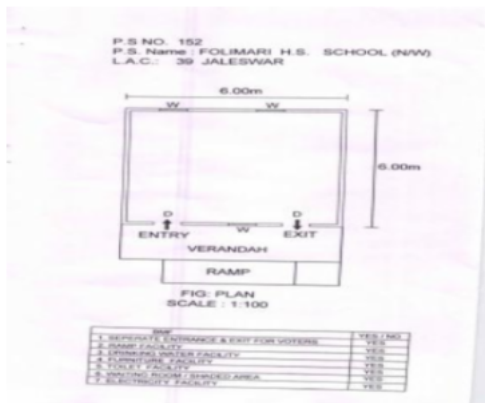

নিৰ্বাচক পঞ্জীয়ন বিষয়াৰ স্বাক্ষৰ

Nazri Naksha

Google Map View

Polling Station Building Front View

ভোটগ্ৰহন কেন্দ্ৰৰ সন্মুখৰ দৃশ্য

Cad View

Key MAP View

1 নাম : মফিজুল হক পিতাৰ নাম: বক্তাৰ আলী ঘৰ নং : 3 বয়স : 44 লিঙ্গ : পুৰুষ	HQQ1151833 ফটো উপলব্ধ	2 নাম : বেগম ছামচুন নেহাৰ স্বামীৰ নাম: মফিজুল হক ঘৰ নং : 3 বয়স : 35 লিঙ্গ : মহিলা	GCL1043216 ফটো উপলব্ধ	# 3 নাম : চামিনা বেগম পিতাৰ নাম: আব্দুল ছামাদ ঘৰ নং : 29 বয়স : 34 লিঙ্গ : মহিলা	DZN2705717 ফটো উপলব্ধ
4 নাম : হালিমা খাতুন স্বামীৰ নাম: পিংকু আলী ঘৰ নং : ২০৩ বয়স : 31 লিঙ্গ : মহিলা	HQQ1451098 ফটো উপলব্ধ	5 নাম : কমিল উদ্দিন পিতাৰ নাম: বাহাজ উদ্দিন ঘৰ নং : 180 বয়স : 28 লিঙ্গ : পুৰুষ	HQQ0051896 ফটো উপলব্ধ	6 নাম : ছফিয়া খাতুন স্বামীৰ নাম: কমিল উদ্দিন ঘৰ নং : 180 বয়স : 28 লিঙ্গ : মহিলা	HQQ0297861 ফটো উপলব্ধ
7 নাম : লাতিফুল ইছলাম পিতাৰ নাম: আকবৰ আলী ঘৰ নং : 181 বয়স : 23 লিঙ্গ : পুৰুষ	HQQ0552760 ফটো উপলব্ধ	8 নাম : আশৰাফ আলী পিতাৰ নাম: কাদেৰ সেখ ঘৰ নং : 182 বয়স : 51 লিঙ্গ : পুৰুষ	HQQ1150318 ফটো উপলব্ধ	9 নাম : বেজিয়া বিবি স্বামীৰ নাম: আশৰাফ আলী ঘৰ নং : 182 বয়স : 48 লিঙ্গ : মহিলা	HQQ1150329 ফটো উপলব্ধ
10 নাম : ইবৰাহিম আলী পিতাৰ নাম: আশৰাফ আলী ঘৰ নং : 182 বয়স : 21 লিঙ্গ : পুৰুষ	HQQ1524040 ফটো উপলব্ধ	11 নাম : ছবুৰ উদ্দিন পিতাৰ নাম: ইলিমুদ্দিন ঘৰ নং : ১৮৩ বয়স : 83 লিঙ্গ : পুৰুষ	HQQ1150249 ফটো উপলব্ধ	12 নাম : বচিনা বিবি স্বামীৰ নাম: ছবুৰ উদ্দিন ঘৰ নং : ১৮৩ বয়স : 70 লিঙ্গ : মহিলা	HQQ1150261 ফটো উপলব্ধ
13 নাম : বচিদুল বহমান পিতাৰ নাম: ছবুৰ উদ্দিন ঘৰ নং : ১৮৩ বয়স : 48 লিঙ্গ : পুৰুষ	HQQ1150272 ফটো উপলব্ধ	14 নাম : চাহিদা বিবি স্বামীৰ নাম: বচিদুল বহমান ঘৰ নং : ১৮৩ বয়স : 44 লিঙ্গ : মহিলা	HQQ1150283 ফটো উপলব্ধ	15 নাম : ছাইফ উদ্দিন পিতাৰ নাম: বচিদুল বহমান ঘৰ নং : 183 বয়স : 23 লিঙ্গ : পুৰুষ	HQQ0388272 ফটো উপলব্ধ
16 নাম : বিমি বেগম পিতাৰ নাম: বহিদুল বহমান ঘৰ নং : 183 বয়স : 22 লিঙ্গ : মহিলা	HQQ1514389 ফটো উপলব্ধ	17 নাম : হাছানৰ ইছলাম পিতাৰ নাম: বহিদুল বহমান ঘৰ নং : 183 বয়স : 21 লিঙ্গ : পুৰুষ	HQQ1514371 ফটো উপলব্ধ	18 নাম : কাদেৰ সেখ পিতাৰ নাম: ভুসু সেখ ঘৰ নং : ১৮৪ বয়স : 87 লিঙ্গ : পুৰুষ	HQQ1150294 ফটো উপলব্ধ
19 নাম : সোনালী বিবি স্বামীৰ নাম: জয়নাল হক ঘৰ নং : ১৮৪ বয়স : 34 লিঙ্গ : মহিলা	HQQ1150374 ফটো উপলব্ধ	20 নাম : জয়নাল হক পিতাৰ নাম: আঃ কাদেৰ আলী ঘৰ নং : ১৮৪ বয়স : 34 লিঙ্গ : পুৰুষ	HQQ1150363 ফটো উপলব্ধ	# 21 নাম : নুৰেজা বেগম স্বামীৰ নাম: জমিৰ উদ্দিন ঘৰ নং : ১৮৪ বয়স : 32 লিঙ্গ : মহিলা	HQQ1154423 ফটো উপলব্ধ
22 নাম : চুলতানা পাৰভিন পিতাৰ নাম: আকবৰ আলী ঘৰ নং : ১৮৪ বয়স : 21 লিঙ্গ : মহিলা	FLO0032516 ফটো উপলব্ধ	# 23 নাম : আব্দুল ৰফিক ক পিতাৰ নাম: আকবৰ আলী ঘৰ নং : 184 বয়স : 18 লিঙ্গ : পুৰুষ	FLO0104281 ফটো উপলব্ধ	# 24 নাম : আকবৰ আলী পিতাৰ নাম: কাদেৰ সেখ ঘৰ নং : 184(ঘা) বয়স : 45 লিঙ্গ : পুৰুষ	HQQ1150330 ফটো উপলব্ধ
# 25 নাম : নাছিৰা বিবি স্বামীৰ নাম: আকবৰ আলী ঘৰ নং : 184(ঘা) বয়স : 42 লিঙ্গ : মহিলা	HQQ1150352 ফটো উপলব্ধ	#2 26 নাম : আজিজুল হক পিতাৰ নাম: আশৰাফ আলী ঘৰ নং : 184 KA বয়স : 26 লিঙ্গ : পুৰুষ	HQQ0273821 ফটো উপলব্ধ	27 নাম : আলিফা বেগম স্বামীৰ নাম: আজিজুল হক ঘৰ নং : 184 ক বয়স : 22 লিঙ্গ : মহিলা	HQQ1589092 ফটো উপলব্ধ
# 28 নাম : আকাবৰ আলী পিতাৰ নাম: কাদেৰ সেখ ঘৰ নং : ১৮৪ বয়স : 44 লিঙ্গ : পুৰুষ	HQQ1150341 ফটো উপলব্ধ	29 নাম : ববিজা খাতুন স্বামীৰ নাম: আকাবৰ আলী ঘৰ নং : ১৮৪ বয়স : 40 লিঙ্গ : মহিলা	HQQ0338731 ফটো উপলব্ধ	30 নাম : আয়শ্বৰী পাৰভিন পিতাৰ নাম: আকাবৰ আলী ঘৰ নং : 184 বয়স : 19 লিঙ্গ : মহিলা	FLO0100057 ফটো উপলব্ধ