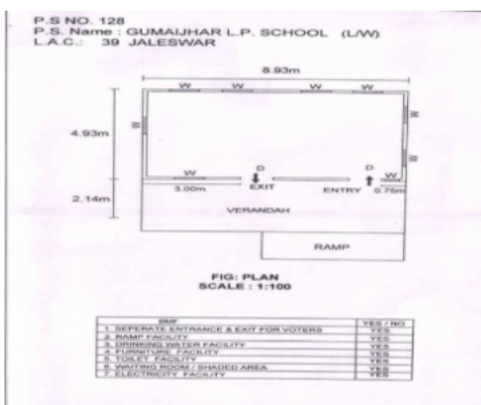

নিৰ্বাচক পঞ্জীয়ন বিষয়াৰ স্বাক্ষৰ

Nazri Naksha

Google Map View

Polling Station Building Front View

ভোটগ্ৰহন কেন্দ্ৰৰ সন্মুখৰ দৃশ্য

Cad View

Key MAP View

<p>S 1</p> <p>নাম : আৰতী বাল্লা দেৱী স্বামীৰ নাম: ডঃপ্ৰদীপ বৰ্মন ঘৰ নং : ১১৬ বয়স : 53 লিঙ্গ : মহিলা</p> <p>HQQ1098915</p> <p>ফটো উপলব্ধ</p>	<p>2</p> <p>নাম : বোনোদেৱী দাস স্বামীৰ নাম: মনোৰঞ্জন বৰ্মন ঘৰ নং : 117কা বয়স : 37 লিঙ্গ : মহিলা</p> <p>HQQ1595164</p> <p>ফটো উপলব্ধ</p>	<p>3</p> <p>নাম : মনোৰঞ্জন বৰ্মন পিতাৰ নাম: ভূপেন্দ্ৰ বৰ্মন ঘৰ নং : ১১৬ক বয়স : 51 লিঙ্গ : পুৰুষ</p> <p>HQQ1098926</p> <p>ফটো উপলব্ধ</p>
<p>4</p> <p>নাম : পনিল চন্দ্ৰ বৰ্মন পিতাৰ নাম: চিন্তা হৰণ বৰ্মন ঘৰ নং : ১১৮ বয়স : 56 লিঙ্গ : পুৰুষ</p> <p>HQQ1098948</p> <p>ফটো উপলব্ধ</p>	<p>5</p> <p>নাম : মীনাবালা দেৱী স্বামীৰ নাম: পনিল চন্দ্ৰ বৰ্মন ঘৰ নং : ১১৮ বয়স : 46 লিঙ্গ : মহিলা</p> <p>HQQ1098971</p> <p>ফটো উপলব্ধ</p>	<p>6</p> <p>নাম : কামনা বৰ্মন পিতাৰ নাম: পনিল চন্দ্ৰ বৰ্মন ঘৰ নং : 118 বয়স : 24 লিঙ্গ : মহিলা</p> <p>HQQ0530113</p> <p>ফটো উপলব্ধ</p>
<p>7</p> <p>নাম : গৌৰী শংকৰ বৰ্মন পিতাৰ নাম: পনিল চন্দ্ৰ বৰ্মন ঘৰ নং : ১১৮ বয়স : 21 লিঙ্গ : পুৰুষ</p> <p>HQQ1485796</p> <p>ফটো উপলব্ধ</p>	<p>8</p> <p>নাম : মনি শংকৰ বৰ্মন পিতাৰ নাম: পনিল চন্দ্ৰ বৰ্মন ঘৰ নং : 118 বয়স : 20 লিঙ্গ : পুৰুষ</p> <p>FLO0082859</p> <p>ফটো উপলব্ধ</p>	<p>9</p> <p>নাম : শনিৰাম বৰ্মন পিতাৰ নাম: চিন্তা হৰণ বৰ্মন ঘৰ নং : ১১৮ বয়স : 51 লিঙ্গ : পুৰুষ</p> <p>HQQ1098959</p> <p>ফটো উপলব্ধ</p>
<p>10</p> <p>নাম : হেমলতা বৰ্মন স্বামীৰ নাম: শনিৰাম বৰ্মন ঘৰ নং : ১১৮ক বয়স : 41 লিঙ্গ : মহিলা</p> <p>HQQ1098982</p> <p>ফটো উপলব্ধ</p>	<p>11</p> <p>নাম : সুস্মীতা বৰ্মন পিতাৰ নাম: শনিৰাম বৰ্মন ঘৰ নং : ১১৮ক বয়স : 21 লিঙ্গ : মহিলা</p> <p>HQQ1490887</p> <p>ফটো উপলব্ধ</p>	<p>12</p> <p>নাম : টুকুৰী বালা দেৱী পিতাৰ নাম: চিন্তা হৰণ বৰ্মন ঘৰ নং : ১১৮খ বয়স : 63 লিঙ্গ : মহিলা</p> <p>HQQ1098960</p> <p>ফটো উপলব্ধ</p>
<p>13</p> <p>নাম : কলামতী দেৱী স্বামীৰ নাম: অনিল চন্দ্ৰ বৰ্মন ঘৰ নং : ১১৯ বয়স : 59 লিঙ্গ : মহিলা</p> <p>HQQ1099009</p> <p>ফটো উপলব্ধ</p>	<p>14</p> <p>নাম : বাল ক্ষত্ৰিয় পিতাৰ নাম: ক্ষিতিশ ক্ষত্ৰিয় ঘৰ নং : 119 বয়স : 24 লিঙ্গ : পুৰুষ</p> <p>FLO0037952</p> <p>ফটো উপলব্ধ</p>	<p>15</p> <p>নাম : প্ৰণিতা বালা বৰ্মন মাতৃৰ নাম: কোলামোতী দেৱী ঘৰ নং : ১১৯ বয়স : 23 লিঙ্গ : মহিলা</p> <p>HQQ1488394</p> <p>ফটো উপলব্ধ</p>
<p>16</p> <p>নাম : শৰ্মিলা দেৱী স্বামীৰ নাম: টেনেন্দ্ৰ নাঃ বৰ্মন ঘৰ নং : ১২০ বয়স : 68 লিঙ্গ : মহিলা</p> <p>HQQ1099021</p> <p>ফটো উপলব্ধ</p>	<p>17</p> <p>নাম : শ্ৰী ৰিপেন বৰ্মন পিতাৰ নাম: তেনেন্দ্ৰ নাৰায়ন বৰ্মন ঘৰ নং : ১২০ বয়স : 40 লিঙ্গ : পুৰুষ</p> <p>HQQ1099054</p> <p>ফটো উপলব্ধ</p>	<p>18</p> <p>নাম : ভূপেনচন্দ্ৰ বৰ্মন পিতাৰ নাম: টেনেন্দ্ৰ বৰ্মন ঘৰ নং : 120গ বয়স : 40 লিঙ্গ : পুৰুষ</p> <p>HQQ1099043</p> <p>ফটো উপলব্ধ</p>
<p>19</p> <p>নাম : মামনি বৰ্মন স্বামীৰ নাম: ভূপেন চন্দ্ৰ বৰ্মন ঘৰ নং : 120গ বয়স : 35 লিঙ্গ : মহিলা</p> <p>HQQ1574557</p> <p>ফটো উপলব্ধ</p>	<p>20</p> <p>নাম : মনেশ্বৰী বৰ্মন স্বামীৰ নাম: টূপেন চন্দ্ৰ বৰ্মন ঘৰ নং : ১২০ক বয়স : 35 লিঙ্গ : মহিলা</p> <p>HQQ0009937</p> <p>ফটো উপলব্ধ</p>	<p>21</p> <p>নাম : প্ৰনৱ কুমাৰ বৰ্মন পিতাৰ নাম: টেনেন্দ্ৰ নাঃ বৰ্মন ঘৰ নং : 120খ বয়স : 31 লিঙ্গ : পুৰুষ</p> <p>HQQ1450288</p> <p>ফটো উপলব্ধ</p>
<p>22</p> <p>নাম : অঙ্কিতা বৰ্মন স্বামীৰ নাম: প্ৰনৱ বৰ্মন ঘৰ নং : 120খ বয়স : 31 লিঙ্গ : মহিলা</p> <p>HQQ1450299</p> <p>ফটো উপলব্ধ</p>	<p>23</p> <p>নাম : টূপেনচন্দ্ৰ বৰ্মন পিতাৰ নাম: টেনেন্দ্ৰ বৰ্মন ঘৰ নং : ১২০ক বয়স : 47 লিঙ্গ : পুৰুষ</p> <p>HQQ1099032</p> <p>ফটো উপলব্ধ</p>	<p>24</p> <p>নাম : ছুটু ৰাম বৰ্মন পিতাৰ নাম: হৰিণ চন্দ্ৰ বৰ্মন ঘৰ নং : ১২১ বয়স : 68 লিঙ্গ : পুৰুষ</p> <p>HQQ1099065</p> <p>ফটো উপলব্ধ</p>
<p>25</p> <p>নাম : বাতি বালা দেৱী স্বামীৰ নাম: ছুটু ৰাম বৰ্মন ঘৰ নং : ১২১ বয়স : 60 লিঙ্গ : মহিলা</p> <p>HQQ1099076</p> <p>ফটো উপলব্ধ</p>	<p># 26</p> <p>নাম : শংকৰ কুমাৰ বৰ্মন পিতাৰ নাম: ছুটু ৰাম বৰ্মন ঘৰ নং : 121চ বয়স : 30 লিঙ্গ : পুৰুষ</p> <p>HQQ1450313</p> <p>ফটো উপলব্ধ</p>	<p># 27</p> <p>নাম : প্ৰিয়ংকা বৰ্মন স্বামীৰ নাম: শংকৰ কুমাৰ বৰ্মন ঘৰ নং : 121চ বয়স : 23 লিঙ্গ : মহিলা</p> <p>FLO0102566</p> <p>ফটো উপলব্ধ</p>
<p>S 28</p> <p>নাম : নিপা বৰ্মন স্বামীৰ নাম: বিজু বৰ্মন ঘৰ নং : ১২১গ বয়স : 32 লিঙ্গ : মহিলা</p> <p>HQQ1450324</p> <p>ফটো উপলব্ধ</p>	<p>S 29</p> <p>নাম : পম্পী বৰ্মন স্বামীৰ নাম: ডঃপ্ৰদীপ বৰ্মন ঘৰ নং : ১২১ঘ বয়স : 35 লিঙ্গ : মহিলা</p> <p>HQQ1450302</p> <p>ফটো উপলব্ধ</p>	<p>30</p> <p>নাম : অজিত কুমাৰ বৰ্মন পিতাৰ নাম: লুটু ৰাম বৰ্মন ঘৰ নং : ১২১ক বয়স : 28 লিঙ্গ : পুৰুষ</p> <p>HQQ0017707</p> <p>ফটো উপলব্ধ</p>