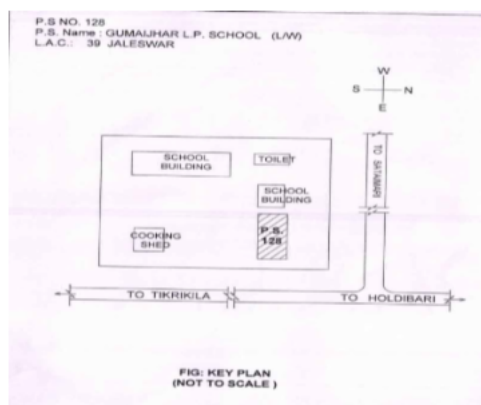

নিৰ্বাচক পঞ্জীয়ন বিষয়াৰ স্বাক্ষৰ

Nazri Naksha

Google Map View

Polling Station Building Front View

ভোটগ্ৰহন কেন্দ্ৰৰ সন্মুখৰ দৃশ্য

Cad View

Key MAP View

<p>S 1</p> <p>নাম : আৰতী বাল্লা দেৱী স্বামীৰ নাম: ডঃপ্ৰদীপ বৰ্মন ঘৰ নং : ১১৬ বয়স : 53 লিঙ্গ : মহিলা</p> <p>HQQ1098915</p> <p>ফটো উপলব্ধ</p>	<p>2</p> <p>নাম : বোনোদেৱী দাস স্বামীৰ নাম: মনোৰঞ্জন বৰ্মন ঘৰ নং : 117কা বয়স : 37 লিঙ্গ : মহিলা</p> <p>HQQ1595164</p> <p>ফটো উপলব্ধ</p>	<p>3</p> <p>নাম : মনোৰঞ্জন বৰ্মন পিতাৰ নাম: ভূপেন্দ্ৰ বৰ্মন ঘৰ নং : ১১৬ক বয়স : 51 লিঙ্গ : পুৰুষ</p> <p>HQQ1098926</p> <p>ফটো উপলব্ধ</p>
<p>4</p> <p>নাম : পনিল চন্দ্ৰ বৰ্মন পিতাৰ নাম: চিন্তা হৰণ বৰ্মন ঘৰ নং : ১১৮ বয়স : 56 লিঙ্গ : পুৰুষ</p> <p>HQQ1098948</p> <p>ফটো উপলব্ধ</p>	<p>5</p> <p>নাম : মীনাবালা দেৱী স্বামীৰ নাম: পনিল চন্দ্ৰ বৰ্মন ঘৰ নং : ১১৮ বয়স : 46 লিঙ্গ : মহিলা</p> <p>HQQ1098971</p> <p>ফটো উপলব্ধ</p>	<p>6</p> <p>নাম : কামনা বৰ্মন পিতাৰ নাম: পনিল চন্দ্ৰ বৰ্মন ঘৰ নং : 118 বয়স : 24 লিঙ্গ : মহিলা</p> <p>HQQ0530113</p> <p>ফটো উপলব্ধ</p>
<p>7</p> <p>নাম : গৌৰী শংকৰ বৰ্মন পিতাৰ নাম: পনিল চন্দ্ৰ বৰ্মন ঘৰ নং : ১১৮ বয়স : 21 লিঙ্গ : পুৰুষ</p> <p>HQQ1485796</p> <p>ফটো উপলব্ধ</p>	<p>8</p> <p>নাম : মনি শংকৰ বৰ্মন পিতাৰ নাম: পনিল চন্দ্ৰ বৰ্মন ঘৰ নং : 118 বয়স : 20 লিঙ্গ : পুৰুষ</p> <p>FLO0082859</p> <p>ফটো উপলব্ধ</p>	<p>9</p> <p>নাম : শনিৰাম বৰ্মন পিতাৰ নাম: চিন্তা হৰণ বৰ্মন ঘৰ নং : ১১৮ বয়স : 51 লিঙ্গ : পুৰুষ</p> <p>HQQ1098959</p> <p>ফটো উপলব্ধ</p>
<p>10</p> <p>নাম : হেমলতা বৰ্মন স্বামীৰ নাম: শনিৰাম বৰ্মন ঘৰ নং : ১১৮ক বয়স : 41 লিঙ্গ : মহিলা</p> <p>HQQ1098982</p> <p>ফটো উপলব্ধ</p>	<p>11</p> <p>নাম : সুস্মীতা বৰ্মন পিতাৰ নাম: শনিৰাম বৰ্মন ঘৰ নং : ১১৮ক বয়স : 21 লিঙ্গ : মহিলা</p> <p>HQQ1490887</p> <p>ফটো উপলব্ধ</p>	<p>12</p> <p>নাম : টুকুৰী বালা দেৱী পিতাৰ নাম: চিন্তা হৰণ বৰ্মন ঘৰ নং : ১১৮খ বয়স : 63 লিঙ্গ : মহিলা</p> <p>HQQ1098960</p> <p>ফটো উপলব্ধ</p>
<p>13</p> <p>নাম : কলামতী দেৱী স্বামীৰ নাম: অনিল চন্দ্ৰ বৰ্মন ঘৰ নং : ১১৯ বয়স : 59 লিঙ্গ : মহিলা</p> <p>HQQ1099009</p> <p>ফটো উপলব্ধ</p>	<p>14</p> <p>নাম : বাল ক্ষত্ৰিয় পিতাৰ নাম: ক্ষিতিশ ক্ষত্ৰিয় ঘৰ নং : 119 বয়স : 24 লিঙ্গ : পুৰুষ</p> <p>FLO0037952</p> <p>ফটো উপলব্ধ</p>	<p>15</p> <p>নাম : প্ৰণিতা বালা বৰ্মন মাতৃৰ নাম: কোলামোতী দেৱী ঘৰ নং : ১১৯ বয়স : 23 লিঙ্গ : মহিলা</p> <p>HQQ1488394</p> <p>ফটো উপলব্ধ</p>
<p>16</p> <p>নাম : শৰ্মিলা দেৱী স্বামীৰ নাম: টেনেন্দ্ৰ নাঃ বৰ্মন ঘৰ নং : ১২০ বয়স : 68 লিঙ্গ : মহিলা</p> <p>HQQ1099021</p> <p>ফটো উপলব্ধ</p>	<p>17</p> <p>নাম : শ্ৰী ৰিপেন বৰ্মন পিতাৰ নাম: তেনেন্দ্ৰ নাৰায়ন বৰ্মন ঘৰ নং : ১২০ বয়স : 40 লিঙ্গ : পুৰুষ</p> <p>HQQ1099054</p> <p>ফটো উপলব্ধ</p>	<p>18</p> <p>নাম : ভূপেনচন্দ্ৰ বৰ্মন পিতাৰ নাম: টেনেন্দ্ৰ বৰ্মন ঘৰ নং : 120গ বয়স : 40 লিঙ্গ : পুৰুষ</p> <p>HQQ1099043</p> <p>ফটো উপলব্ধ</p>
<p>19</p> <p>নাম : মামনি বৰ্মন স্বামীৰ নাম: ভূপেন চন্দ্ৰ বৰ্মন ঘৰ নং : 120গ বয়স : 35 লিঙ্গ : মহিলা</p> <p>HQQ1574557</p> <p>ফটো উপলব্ধ</p>	<p>20</p> <p>নাম : মনেশ্বৰী বৰ্মন স্বামীৰ নাম: টূপেন চন্দ্ৰ বৰ্মন ঘৰ নং : ১২০ক বয়স : 35 লিঙ্গ : মহিলা</p> <p>HQQ0009937</p> <p>ফটো উপলব্ধ</p>	<p>21</p> <p>নাম : প্ৰনৱ কুমাৰ বৰ্মন পিতাৰ নাম: টেনেন্দ্ৰ নাঃ বৰ্মন ঘৰ নং : 120খ বয়স : 31 লিঙ্গ : পুৰুষ</p> <p>HQQ1450288</p> <p>ফটো উপলব্ধ</p>
<p>22</p> <p>নাম : অঙ্কিতা বৰ্মন স্বামীৰ নাম: প্ৰনৱ বৰ্মন ঘৰ নং : 120খ বয়স : 31 লিঙ্গ : মহিলা</p> <p>HQQ1450299</p> <p>ফটো উপলব্ধ</p>	<p>23</p> <p>নাম : টূপেনচন্দ্ৰ বৰ্মন পিতাৰ নাম: টেনেন্দ্ৰ বৰ্মন ঘৰ নং : ১২০ক বয়স : 47 লিঙ্গ : পুৰুষ</p> <p>HQQ1099032</p> <p>ফটো উপলব্ধ</p>	<p>24</p> <p>নাম : ছুটু ৰাম বৰ্মন পিতাৰ নাম: হৰিণ চন্দ্ৰ বৰ্মন ঘৰ নং : ১২১ বয়স : 68 লিঙ্গ : পুৰুষ</p> <p>HQQ1099065</p> <p>ফটো উপলব্ধ</p>
<p>25</p> <p>নাম : বাতি বালা দেৱী স্বামীৰ নাম: ছুটু ৰাম বৰ্মন ঘৰ নং : ১২১ বয়স : 60 লিঙ্গ : মহিলা</p> <p>HQQ1099076</p> <p>ফটো উপলব্ধ</p>	<p># 26</p> <p>নাম : শংকৰ কুমাৰ বৰ্মন পিতাৰ নাম: ছুটু ৰাম বৰ্মন ঘৰ নং : 121চ বয়স : 30 লিঙ্গ : পুৰুষ</p> <p>HQQ1450313</p> <p>ফটো উপলব্ধ</p>	<p># 27</p> <p>নাম : প্ৰিয়ংকা বৰ্মন স্বামীৰ নাম: শংকৰ কুমাৰ বৰ্মন ঘৰ নং : 121চ বয়স : 23 লিঙ্গ : মহিলা</p> <p>FLO0102566</p> <p>ফটো উপলব্ধ</p>
<p>S 28</p> <p>নাম : নিপা বৰ্মন স্বামীৰ নাম: বিজু বৰ্মন ঘৰ নং : ১২১গ বয়স : 32 লিঙ্গ : মহিলা</p> <p>HQQ1450324</p> <p>ফটো উপলব্ধ</p>	<p>S 29</p> <p>নাম : পম্পী বৰ্মন স্বামীৰ নাম: ডঃপ্ৰদীপ বৰ্মন ঘৰ নং : ১২১ঘ বয়স : 35 লিঙ্গ : মহিলা</p> <p>HQQ1450302</p> <p>ফটো উপলব্ধ</p>	<p>30</p> <p>নাম : অজিত কুমাৰ বৰ্মন পিতাৰ নাম: লুটু ৰাম বৰ্মন ঘৰ নং : ১২১ক বয়স : 28 লিঙ্গ : পুৰুষ</p> <p>HQQ0017707</p> <p>ফটো উপলব্ধ</p>