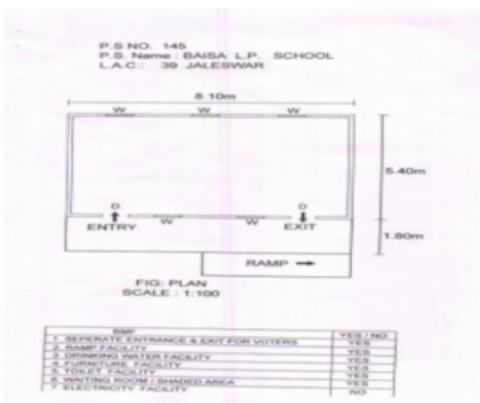

নিৰ্বাচক পঞ্জীয়ন বিষয়াৰ স্বাক্ষৰ

Nazri Naksha

Google Map View

Polling Station Building Front View

ভোটগ্ৰহন কেন্দ্ৰৰ সন্মুখৰ দৃশ্য

Cad View

Key MAP View

1 নাম : মনোৱাৰা বেগম স্বামীৰ নাম : সেখ ছাদী ঘৰ নং : ১ বয়স : 70 লিঙ্গ : মহিলা	HQQ1094571 ফটো উপলব্ধ	2 নাম : মকলেছৰ ৰহমান পিতাৰ নাম : শেখছাদী ঘৰ নং : ১ গ বয়স : 42 লিঙ্গ : পুৰুষ	HQQ1094617 ফটো উপলব্ধ	3 নাম : আৰ্জিনা বেগম স্বামীৰ নাম : মকলেছৰ ৰহমান ঘৰ নং : ১ গ বয়স : 29 লিঙ্গ : মহিলা	HQQ1474868 ফটো উপলব্ধ
4 নাম : আব সোপিয়ান আলম পিতাৰ নাম : মনোৱাৰা হুছেইন ঘৰ নং : ১ ক বয়স : 20 লিঙ্গ : পুৰুষ	FLO0066191 ফটো উপলব্ধ	5 নাম : ছলেমান আলম পিতাৰ নাম : মনোৱাৰা হুছেইন ঘৰ নং : ১ ক বয়স : 21 লিঙ্গ : পুৰুষ	HQQ1476704 ফটো উপলব্ধ	6 নাম : জেবিনা চুলতানা স্বামীৰ নাম : মক্তাদিৰ আলম ঘৰ নং : ১ খ বয়স : 34 লিঙ্গ : মহিলা	HQQ1104003 ফটো উপলব্ধ
7 নাম : মনোৱাৰা হুছেইন পিতাৰ নাম : শেখ ছাদী ঘৰ নং : ১ ক বয়স : 47 লিঙ্গ : পুৰুষ	HQQ1094582 ফটো উপলব্ধ	8 নাম : ছামুদা খাতুন স্বামীৰ নাম : মনোৱাৰা হুছেইন ঘৰ নং : ১ ক বয়স : 45 লিঙ্গ : মহিলা	HQQ1094593 ফটো উপলব্ধ	9 নাম : মক্তাদিৰ আলম পিতাৰ নাম : সেখছাদী ঘৰ নং : ১ খ বয়স : 41 লিঙ্গ : পুৰুষ	HQQ1094606 ফটো উপলব্ধ
10 নাম : মোঃ ছিদ্দিক হোছেইন পিতাৰ নাম : বেলাল উদ্দিন ঘৰ নং : ২ বয়স : 74 লিঙ্গ : পুৰুষ	HQQ1094628 ফটো উপলব্ধ	11 নাম : সাহেৰা বিবি স্বামীৰ নাম : ছিদ্দিক হোসেন ঘৰ নং : ২ বয়স : 68 লিঙ্গ : মহিলা	HQQ1094639 ফটো উপলব্ধ	12 নাম : সাহাবুদ্দিন হক পিতাৰ নাম : চিদ্দিক হোছেইন ঘৰ নং : ২ ক বয়স : 36 লিঙ্গ : পুৰুষ	HQQ1094640 ফটো উপলব্ধ
13 নাম : আৰজিনা খাতুন স্বামীৰ নাম : সাহাবুদ্দিন হক ঘৰ নং : ২ ক বয়স : 22 লিঙ্গ : মহিলা	HQQ1556083 ফটো উপলব্ধ	14 নাম : আবুল হুছেইন পিতাৰ নাম : বেলাল উদ্দিন ঘৰ নং : ৩ বয়স : 64 লিঙ্গ : পুৰুষ	HQQ1094651 ফটো উপলব্ধ	15 নাম : হাজেৰা বিবি স্বামীৰ নাম : আবুল হোচেন ঘৰ নং : ৩ বয়স : 58 লিঙ্গ : মহিলা	HQQ1094662 ফটো উপলব্ধ
16 নাম : আবিদৰ ৰহমান পিতাৰ নাম : আবুল হোছেইন ঘৰ নং : ৩ বয়স : 29 লিঙ্গ : পুৰুষ	HQQ0444703 ফটো উপলব্ধ	17 নাম : আজাহাৰুল ইছলাম পিতাৰ নাম : আবুল হোছেইন ঘৰ নং : ৩ বয়স : 25 লিঙ্গ : পুৰুষ	HQQ0432898 ফটো উপলব্ধ	18 নাম : চাবিনা বেগম স্বামীৰ নাম : আবিদৰ ৰহমান ঘৰ নং : ৩ বয়স : 25 লিঙ্গ : মহিলা	HQQ0503482 ফটো উপলব্ধ
19 নাম : আজিজুল হাকিম পিতাৰ নাম : আবুল হুছেইন ঘৰ নং : 3 বয়স : 23 লিঙ্গ : পুৰুষ	HQQ0402164 ফটো উপলব্ধ	20 নাম : নুৰ মহম্মদ সেখ পিতাৰ নাম : জবেদ আলী ঘৰ নং : 4 বয়স : 59 লিঙ্গ : পুৰুষ	HQQ1142161 ফটো উপলব্ধ	21 নাম : মোকলেছা বিবি স্বামীৰ নাম : নুৰ মহম্মদ সেখ ঘৰ নং : 4 বয়স : 43 লিঙ্গ : মহিলা	HQQ1142172 ফটো উপলব্ধ
22 নাম : নুৰ জাহান বেগম পিতাৰ নাম : নুৰ মহম্মদ সেখ ঘৰ নং : 4 বয়স : 22 লিঙ্গ : মহিলা	FLO0010967 ফটো উপলব্ধ	23 নাম : জহুৰুল হক পিতাৰ নাম : দেলাল উদ্দিন ঘৰ নং : ৫ বয়স : 71 লিঙ্গ : পুৰুষ	HQQ1094708 ফটো উপলব্ধ	24 নাম : মহী উদ্দিন পিতাৰ নাম : জহুৰুল হক ঘৰ নং : 5 বয়স : 24 লিঙ্গ : পুৰুষ	HQQ0517698 ফটো উপলব্ধ
25 নাম : শাহানাচ বেগম স্বামীৰ নাম : মহী উদ্দিন ঘৰ নং : 5 বয়স : 23 লিঙ্গ : মহিলা	HQQ0410167 ফটো উপলব্ধ	26 নাম : আখেৰী জামান পিতাৰ নাম : জহুৰুল হক ঘৰ নং : 5 ক বয়স : 32 লিঙ্গ : পুৰুষ	HQQ1104354 ফটো উপলব্ধ	27 নাম : ৰাইহানা খাতুন স্বামীৰ নাম : আখেৰী জামান ঘৰ নং : 5 ক বয়স : 24 লিঙ্গ : মহিলা	HQQ0527002 ফটো উপলব্ধ
28 নাম : ৰুপসী বিবি স্বামীৰ নাম : আয়নাৰ হক ঘৰ নং : ৭ বয়স : 75 লিঙ্গ : মহিলা	HQQ1094731 ফটো উপলব্ধ	29 নাম : আয়নাৰ হক পিতাৰ নাম : আৰফান আলী ঘৰ নং : ৭ বয়স : 68 লিঙ্গ : পুৰুষ	HQQ1094720 ফটো উপলব্ধ	30 নাম : সফিকুল ইছলাম পিতাৰ নাম : আয়নাৰ হক ঘৰ নং : ৭ বয়স : 47 লিঙ্গ : পুৰুষ	HQQ1094764 ফটো উপলব্ধ