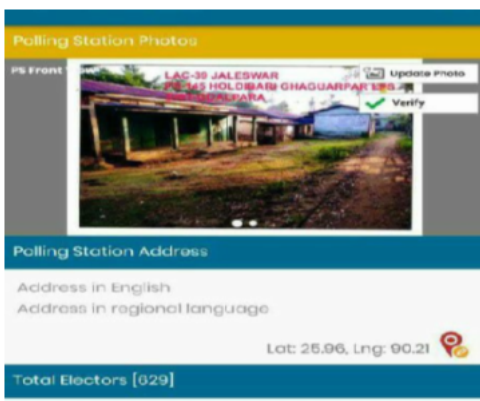

নিৰ্বাচক পঞ্জীয়ন বিষয়াৰ স্বাক্ষৰ

Nazri Naksha

Google Map View

Polling Station Building Front View

ভোটগ্ৰহন কেন্দ্ৰৰ সন্মুখৰ দৃশ্য

Cad View

Key MAP View

1 নাম : মনোৱাৰা বেগম স্বামীৰ নাম : সেখ ছাদী ঘৰ নং : ১ বয়স : 70 লিঙ্গ : মহিলা	HQQ1094571 ফটো উপলব্ধ	2 নাম : মকলেছৰ ৰহমান পিতাৰ নাম : শেখছাদী ঘৰ নং : ১ গ বয়স : 42 লিঙ্গ : পুৰুষ	HQQ1094617 ফটো উপলব্ধ	3 নাম : আৰ্জিনা বেগম স্বামীৰ নাম : মকলেছৰ ৰহমান ঘৰ নং : ১ গ বয়স : 29 লিঙ্গ : মহিলা	HQQ1474868 ফটো উপলব্ধ
4 নাম : আব সোপিয়ান আলম পিতাৰ নাম : মনোৱাৰা হুছেইন ঘৰ নং : ১ ক বয়স : 20 লিঙ্গ : পুৰুষ	FLO0066191 ফটো উপলব্ধ	5 নাম : ছলেমান আলম পিতাৰ নাম : মনোৱাৰা হুছেইন ঘৰ নং : ১ ক বয়স : 21 লিঙ্গ : পুৰুষ	HQQ1476704 ফটো উপলব্ধ	6 নাম : জেবিনা চুলতানা স্বামীৰ নাম : মক্তাদিৰ আলম ঘৰ নং : ১ খ বয়স : 34 লিঙ্গ : মহিলা	HQQ1104003 ফটো উপলব্ধ
7 নাম : মনোৱাৰা হুছেইন পিতাৰ নাম : শেখ ছাদী ঘৰ নং : ১ ক বয়স : 47 লিঙ্গ : পুৰুষ	HQQ1094582 ফটো উপলব্ধ	8 নাম : ছামুদা খাতুন স্বামীৰ নাম : মনোৱাৰা হুছেইন ঘৰ নং : ১ ক বয়স : 45 লিঙ্গ : মহিলা	HQQ1094593 ফটো উপলব্ধ	9 নাম : মক্তাদিৰ আলম পিতাৰ নাম : সেখছাদী ঘৰ নং : ১ খ বয়স : 41 লিঙ্গ : পুৰুষ	HQQ1094606 ফটো উপলব্ধ
10 নাম : মোঃ ছিদ্দিক হোছেইন পিতাৰ নাম : বেলাল উদ্দিন ঘৰ নং : ২ বয়স : 74 লিঙ্গ : পুৰুষ	HQQ1094628 ফটো উপলব্ধ	11 নাম : সাহেৰা বিবি স্বামীৰ নাম : ছিদ্দিক হোসেন ঘৰ নং : ২ বয়স : 68 লিঙ্গ : মহিলা	HQQ1094639 ফটো উপলব্ধ	12 নাম : সাহাবুদ্দিন হক পিতাৰ নাম : চিদ্দিক হোছেইন ঘৰ নং : ২ ক বয়স : 36 লিঙ্গ : পুৰুষ	HQQ1094640 ফটো উপলব্ধ
13 নাম : আৰজিনা খাতুন স্বামীৰ নাম : সাহাবুদ্দিন হক ঘৰ নং : ২ ক বয়স : 22 লিঙ্গ : মহিলা	HQQ1556083 ফটো উপলব্ধ	14 নাম : আবুল হুছেইন পিতাৰ নাম : বেলাল উদ্দিন ঘৰ নং : ৩ বয়স : 64 লিঙ্গ : পুৰুষ	HQQ1094651 ফটো উপলব্ধ	15 নাম : হাজেৰা বিবি স্বামীৰ নাম : আবুল হোচেন ঘৰ নং : ৩ বয়স : 58 লিঙ্গ : মহিলা	HQQ1094662 ফটো উপলব্ধ
16 নাম : আবিদৰ ৰহমান পিতাৰ নাম : আবুল হোছেইন ঘৰ নং : ৩ বয়স : 29 লিঙ্গ : পুৰুষ	HQQ0444703 ফটো উপলব্ধ	17 নাম : আজাহাৰুল ইছলাম পিতাৰ নাম : আবুল হোছেইন ঘৰ নং : ৩ বয়স : 25 লিঙ্গ : পুৰুষ	HQQ0432898 ফটো উপলব্ধ	18 নাম : চাবিনা বেগম স্বামীৰ নাম : আবিদৰ ৰহমান ঘৰ নং : ৩ বয়স : 25 লিঙ্গ : মহিলা	HQQ0503482 ফটো উপলব্ধ
19 নাম : আজিজুল হাকিম পিতাৰ নাম : আবুল হুছেইন ঘৰ নং : 3 বয়স : 23 লিঙ্গ : পুৰুষ	HQQ0402164 ফটো উপলব্ধ	20 নাম : নুৰ মহম্মদ সেখ পিতাৰ নাম : জবেদ আলী ঘৰ নং : 4 বয়স : 59 লিঙ্গ : পুৰুষ	HQQ1142161 ফটো উপলব্ধ	21 নাম : মোকলেছা বিবি স্বামীৰ নাম : নুৰ মহম্মদ সেখ ঘৰ নং : 4 বয়স : 43 লিঙ্গ : মহিলা	HQQ1142172 ফটো উপলব্ধ
22 নাম : নুৰ জাহান বেগম পিতাৰ নাম : নুৰ মহম্মদ সেখ ঘৰ নং : 4 বয়স : 22 লিঙ্গ : মহিলা	FLO0010967 ফটো উপলব্ধ	23 নাম : জহুৰুল হক পিতাৰ নাম : দেলাল উদ্দিন ঘৰ নং : ৫ বয়স : 71 লিঙ্গ : পুৰুষ	HQQ1094708 ফটো উপলব্ধ	24 নাম : মহী উদ্দিন পিতাৰ নাম : জহুৰুল হক ঘৰ নং : 5 বয়স : 24 লিঙ্গ : পুৰুষ	HQQ0517698 ফটো উপলব্ধ
25 নাম : শাহানাচ বেগম স্বামীৰ নাম : মহী উদ্দিন ঘৰ নং : 5 বয়স : 23 লিঙ্গ : মহিলা	HQQ0410167 ফটো উপলব্ধ	26 নাম : আখেৰী জামান পিতাৰ নাম : জহুৰুল হক ঘৰ নং : 5 ক বয়স : 32 লিঙ্গ : পুৰুষ	HQQ1104354 ফটো উপলব্ধ	27 নাম : ৰাইহানা খাতুন স্বামীৰ নাম : আখেৰী জামান ঘৰ নং : 5 ক বয়স : 24 লিঙ্গ : মহিলা	HQQ0527002 ফটো উপলব্ধ
28 নাম : ৰুপসী বিবি স্বামীৰ নাম : আয়নাৰ হক ঘৰ নং : ৭ বয়স : 75 লিঙ্গ : মহিলা	HQQ1094731 ফটো উপলব্ধ	29 নাম : আয়নাৰ হক পিতাৰ নাম : আৰফান আলী ঘৰ নং : ৭ বয়স : 68 লিঙ্গ : পুৰুষ	HQQ1094720 ফটো উপলব্ধ	30 নাম : সফিকুল ইছলাম পিতাৰ নাম : আয়নাৰ হক ঘৰ নং : ৭ বয়স : 47 লিঙ্গ : পুৰুষ	HQQ1094764 ফটো উপলব্ধ