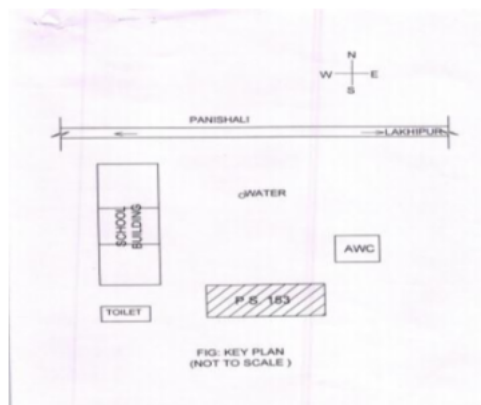

নিৰ্বাচক পঞ্জীয়ন বিষয়াৰ স্বাক্ষৰ

Nazri Naksha

Google Map View

Polling Station Building Front View

ভোটগ্ৰহন কেন্দ্ৰৰ সন্মুখৰ দৃশ্য

Cad View

Key MAP View

1 নাম : বঞ্জিত মহাহাৰী পিতাৰ নাম: মহাৰাম মহাহাৰী ঘৰ নং : 2 বয়স : 54 লিঙ্গ : পুৰুষ	HQQ1292031 ফটো উপলব্ধ	2 নাম : উৰ্মিলা মহাহাৰী স্বামীৰ নাম: বঞ্জিত মহাহাৰী ঘৰ নং : 2 বয়স : 49 লিঙ্গ : মহিলা	HQQ1292042 ফটো উপলব্ধ	3 নাম : উপেন মহাহাৰী পিতাৰ নাম: বঞ্জিত মহাহাৰী ঘৰ নং : 2 বয়স : 24 লিঙ্গ : পুৰুষ	HQQ0540195 ফটো উপলব্ধ
4 নাম : সৰস্বতী বড়ো পিতাৰ নাম: লক্ষ্মাৰাম বড়ো ঘৰ নং : 5 বয়স : 52 লিঙ্গ : মহিলা	HQQ1292097 ফটো উপলব্ধ	5 নাম : অনিতা বড়ো পিতাৰ নাম: লক্ষ্মাৰাম বড়ো ঘৰ নং : 5 বয়স : 49 লিঙ্গ : মহিলা	HQQ1292111 ফটো উপলব্ধ	#2 6 নাম : ৰাজিব বড়ো পিতাৰ নাম: লক্ষ্মাৰাম বড়ো ঘৰ নং : 5ক বয়স : 46 লিঙ্গ : পুৰুষ	HQQ1292122 ফটো উপলব্ধ
7 নাম : বৃহত চন্দ্ৰ বড়ো পিতাৰ নাম: লক্ষ্মাৰাম বড়ো ঘৰ নং : 5 বয়স : 55 লিঙ্গ : পুৰুষ	HQQ1292075 ফটো উপলব্ধ	8 নাম : যমুনা বড়ো স্বামীৰ নাম: বৃহত চন্দ্ৰ বড়ো ঘৰ নং : 5ক বয়স : 50 লিঙ্গ : মহিলা	HQQ1292086 ফটো উপলব্ধ	# 9 নাম : কৃষ্ণ কান্ত দৈমাৰী পিতাৰ নাম: জোত্স্না বড়ো ঘৰ নং : 6 বয়স : 53 লিঙ্গ : পুৰুষ	HQQ1292144 ফটো উপলব্ধ
10 নাম : গীতাবাল্মা ঔবাৰী পিতাৰ নাম: নবীন চন্দ্ৰ ঔবাৰী ঘৰ নং : 6 বয়স : 42 লিঙ্গ : মহিলা	HQQ1285161 ফটো উপলব্ধ	11 নাম : ৰদালী দৈমাৰী পিতাৰ নাম: বিশ্বনাথ বড়ো ঘৰ নং : 6 বয়স : 23 লিঙ্গ : মহিলা	HQQ0540344 ফটো উপলব্ধ	12 নাম : ডিবল কুমাৰ দৈমাৰী পিতাৰ নাম: পবিত্ৰ কুমাৰ দৈমাৰী ঘৰ নং : 6 বয়স : 23 লিঙ্গ : পুৰুষ	HQQ0410738 ফটো উপলব্ধ
# 13 নাম : বিশ্বনাথ বড়ো পিতাৰ নাম: জোত্স্না বড়ো ঘৰ নং : 6 গ বয়স : 50 লিঙ্গ : পুৰুষ	HQQ1292155 ফটো উপলব্ধ	# 14 নাম : ৰতিমা বড়ো স্বামীৰ নাম: বিশ্বনাথ বড়ো ঘৰ নং : 6 গ বয়স : 35 লিঙ্গ : মহিলা	HQQ0304691 ফটো উপলব্ধ	15 নাম : দৈটন দৈমাৰী পিতাৰ নাম: পবিত্ৰ কুমাৰ দৈমাৰী ঘৰ নং : 6,KA, বয়স : 26 লিঙ্গ : পুৰুষ	HQQ0572123 ফটো উপলব্ধ
16 নাম : পবিত্ৰ কৃষ্ণ দৈমাৰী পিতাৰ নাম: জোত্স্না দৈমাৰী ঘৰ নং : 6ক বয়স : 47 লিঙ্গ : পুৰুষ	HQQ1292177 ফটো উপলব্ধ	17 নাম : মণিকা ওৱাৰী স্বামীৰ নাম: পবিত্ৰ দৈমাৰী ঘৰ নং : 6ক বয়স : 43 লিঙ্গ : মহিলা	HQQ1292188 ফটো উপলব্ধ	18 নাম : সুনিল বসুমতাৰী পিতাৰ নাম: ভবেন বসুমতাৰী ঘৰ নং : 8 বয়স : 57 লিঙ্গ : পুৰুষ	HQQ1292202 ফটো উপলব্ধ
19 নাম : প্ৰতিমা বসুমতাৰী স্বামীৰ নাম: সুনিল বসুমতাৰী ঘৰ নং : 8 বয়স : 52 লিঙ্গ : মহিলা	HQQ1292213 ফটো উপলব্ধ	20 নাম : দেৱৰাজ বসুমতাৰী পিতাৰ নাম: সুনীল বসুমতাৰী ঘৰ নং : 8 বয়স : 34 লিঙ্গ : পুৰুষ	HQQ0200782 ফটো উপলব্ধ	21 নাম : পূৰ্ণ বসুমতাৰী পিতাৰ নাম: সুনীল বসুমতাৰী ঘৰ নং : 8 বয়স : 27 লিঙ্গ : পুৰুষ	HQQ0200352 ফটো উপলব্ধ
22 নাম : সুনিতা বসুমতাৰী স্বামীৰ নাম: দেৱৰাজ বসুমতাৰী ঘৰ নং : 8 বয়স : 27 লিঙ্গ : মহিলা	HQQ0200402 ফটো উপলব্ধ	23 নাম : মীনা বড়ো স্বামীৰ নাম: নীৰোদ চন্দ্ৰ বড়ো ঘৰ নং : 9 বয়স : 57 লিঙ্গ : মহিলা	HQQ1292235 ফটো উপলব্ধ	24 নাম : খনবাই বড়ো পিতাৰ নাম: পুষনী বড়ো ঘৰ নং : 9 বয়স : 50 লিঙ্গ : মহিলা	HQQ1292257 ফটো উপলব্ধ
#2 25 নাম : বাবুৰাম বড়ো পিতাৰ নাম: নীৰোদ বড়ো ঘৰ নং : 9 ক, বয়স : 30 লিঙ্গ : পুৰুষ	HQQ0216812 ফটো উপলব্ধ	26 নাম : অনি ৰাম বড়ো পিতাৰ নাম: নীৰোদ চন্দ্ৰ বড়ো ঘৰ নং : 9 বয়স : 24 লিঙ্গ : পুৰুষ	HQQ0380758 ফটো উপলব্ধ	27 নাম : সোনোমী ৰাভা বড়ো স্বামীৰ নাম: বাবুৰাম বড়ো ঘৰ নং : 9 ক, বয়স : 24 লিঙ্গ : মহিলা	HQQ0540237 ফটো উপলব্ধ
#2 28 নাম : সমাজীত বড়ো পিতাৰ নাম: ৰবিনাথ বড়ো ঘৰ নং : 11ঘ বয়স : 24 লিঙ্গ : পুৰুষ	HQQ0424374 ফটো উপলব্ধ	#2 29 নাম : সূক্ৰ বড়ো পিতাৰ নাম: ৰবিনাথ বড়ো ঘৰ নং : 11গ বয়স : 21 লিঙ্গ : পুৰুষ	HQQ1508894 ফটো উপলব্ধ	#2 30 নাম : ৰবিতা কোচ স্বামীৰ নাম: সূক্ৰ বড়ো ঘৰ নং : 11গ বয়স : 21 লিঙ্গ : মহিলা	FLO0037697 ফটো উপলব্ধ