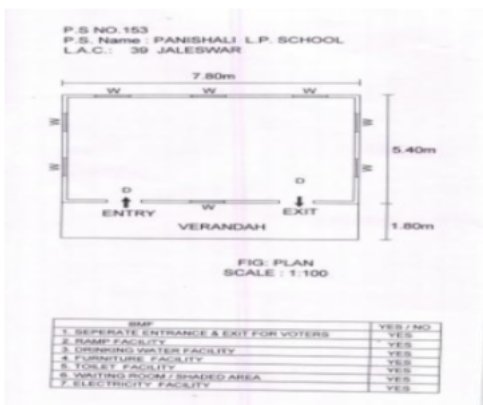

নিৰ্বাচক পঞ্জীয়ন বিষয়াৰ স্বাক্ষৰ

Nazri Naksha

Google Map View

Polling Station Building Front View

ভোটগ্ৰহন কেন্দ্ৰৰ সন্মুখৰ দৃশ্য

Cad View

Key MAP View

1 নাম : বঞ্জিত মহাহাৰী পিতাৰ নাম: মহাৰাম মহাহাৰী ঘৰ নং : 2 বয়স : 54 লিঙ্গ : পুৰুষ	HQQ1292031 ফটো উপলব্ধ	2 নাম : উৰ্মিলা মহাহাৰী স্বামীৰ নাম: বঞ্জিত মহাহাৰী ঘৰ নং : 2 বয়স : 49 লিঙ্গ : মহিলা	HQQ1292042 ফটো উপলব্ধ	3 নাম : উপেন মহাহাৰী পিতাৰ নাম: বঞ্জিত মহাহাৰী ঘৰ নং : 2 বয়স : 24 লিঙ্গ : পুৰুষ	HQQ0540195 ফটো উপলব্ধ
4 নাম : সৰস্বতী বড়ো পিতাৰ নাম: লক্ষ্মাৰাম বড়ো ঘৰ নং : 5 বয়স : 52 লিঙ্গ : মহিলা	HQQ1292097 ফটো উপলব্ধ	5 নাম : অনিতা বড়ো পিতাৰ নাম: লক্ষ্মাৰাম বড়ো ঘৰ নং : 5 বয়স : 49 লিঙ্গ : মহিলা	HQQ1292111 ফটো উপলব্ধ	#2 6 নাম : ৰাজিব বড়ো পিতাৰ নাম: লক্ষ্মাৰাম বড়ো ঘৰ নং : 5ক বয়স : 46 লিঙ্গ : পুৰুষ	HQQ1292122 ফটো উপলব্ধ
7 নাম : বৃহত চন্দ্ৰ বড়ো পিতাৰ নাম: লক্ষ্মাৰাম বড়ো ঘৰ নং : 5 বয়স : 55 লিঙ্গ : পুৰুষ	HQQ1292075 ফটো উপলব্ধ	8 নাম : যমুনা বড়ো স্বামীৰ নাম: বৃহত চন্দ্ৰ বড়ো ঘৰ নং : 5ক বয়স : 50 লিঙ্গ : মহিলা	HQQ1292086 ফটো উপলব্ধ	# 9 নাম : কৃষ্ণ কান্ত দৈমাৰী পিতাৰ নাম: জোত্স্না বড়ো ঘৰ নং : 6 বয়স : 53 লিঙ্গ : পুৰুষ	HQQ1292144 ফটো উপলব্ধ
10 নাম : গীতাবাল্মা ঔবাৰী পিতাৰ নাম: নবীন চন্দ্ৰ ঔবাৰী ঘৰ নং : 6 বয়স : 42 লিঙ্গ : মহিলা	HQQ1285161 ফটো উপলব্ধ	11 নাম : ৰদালী দৈমাৰী পিতাৰ নাম: বিশ্বনাথ বড়ো ঘৰ নং : 6 বয়স : 23 লিঙ্গ : মহিলা	HQQ0540344 ফটো উপলব্ধ	12 নাম : ডিবল কুমাৰ দৈমাৰী পিতাৰ নাম: পবিত্ৰ কুমাৰ দৈমাৰী ঘৰ নং : 6 বয়স : 23 লিঙ্গ : পুৰুষ	HQQ0410738 ফটো উপলব্ধ
# 13 নাম : বিশ্বনাথ বড়ো পিতাৰ নাম: জোত্স্না বড়ো ঘৰ নং : 6 গ বয়স : 50 লিঙ্গ : পুৰুষ	HQQ1292155 ফটো উপলব্ধ	# 14 নাম : ৰতিমা বড়ো স্বামীৰ নাম: বিশ্বনাথ বড়ো ঘৰ নং : 6 গ বয়স : 35 লিঙ্গ : মহিলা	HQQ0304691 ফটো উপলব্ধ	15 নাম : দৈটন দৈমাৰী পিতাৰ নাম: পবিত্ৰ কুমাৰ দৈমাৰী ঘৰ নং : 6,KA, বয়স : 26 লিঙ্গ : পুৰুষ	HQQ0572123 ফটো উপলব্ধ
16 নাম : পবিত্ৰ কৃষ্ণ দৈমাৰী পিতাৰ নাম: জোত্স্না দৈমাৰী ঘৰ নং : 6ক বয়স : 47 লিঙ্গ : পুৰুষ	HQQ1292177 ফটো উপলব্ধ	17 নাম : মণিকা ওৱাৰী স্বামীৰ নাম: পবিত্ৰ দৈমাৰী ঘৰ নং : 6ক বয়স : 43 লিঙ্গ : মহিলা	HQQ1292188 ফটো উপলব্ধ	18 নাম : সুনিল বসুমতাৰী পিতাৰ নাম: ভবেন বসুমতাৰী ঘৰ নং : 8 বয়স : 57 লিঙ্গ : পুৰুষ	HQQ1292202 ফটো উপলব্ধ
19 নাম : প্ৰতিমা বসুমতাৰী স্বামীৰ নাম: সুনিল বসুমতাৰী ঘৰ নং : 8 বয়স : 52 লিঙ্গ : মহিলা	HQQ1292213 ফটো উপলব্ধ	20 নাম : দেৱৰাজ বসুমতাৰী পিতাৰ নাম: সুনীল বসুমতাৰী ঘৰ নং : 8 বয়স : 34 লিঙ্গ : পুৰুষ	HQQ0200782 ফটো উপলব্ধ	21 নাম : পূৰ্ণ বসুমতাৰী পিতাৰ নাম: সুনীল বসুমতাৰী ঘৰ নং : 8 বয়স : 27 লিঙ্গ : পুৰুষ	HQQ0200352 ফটো উপলব্ধ
22 নাম : সুনিতা বসুমতাৰী স্বামীৰ নাম: দেৱৰাজ বসুমতাৰী ঘৰ নং : 8 বয়স : 27 লিঙ্গ : মহিলা	HQQ0200402 ফটো উপলব্ধ	23 নাম : মীনা বড়ো স্বামীৰ নাম: নীৰোদ চন্দ্ৰ বড়ো ঘৰ নং : 9 বয়স : 57 লিঙ্গ : মহিলা	HQQ1292235 ফটো উপলব্ধ	24 নাম : খনবাই বড়ো পিতাৰ নাম: পুষনী বড়ো ঘৰ নং : 9 বয়স : 50 লিঙ্গ : মহিলা	HQQ1292257 ফটো উপলব্ধ
#2 25 নাম : বাবুৰাম বড়ো পিতাৰ নাম: নীৰোদ বড়ো ঘৰ নং : 9 ক, বয়স : 30 লিঙ্গ : পুৰুষ	HQQ0216812 ফটো উপলব্ধ	26 নাম : অনি ৰাম বড়ো পিতাৰ নাম: নীৰোদ চন্দ্ৰ বড়ো ঘৰ নং : 9 বয়স : 24 লিঙ্গ : পুৰুষ	HQQ0380758 ফটো উপলব্ধ	27 নাম : সোনোমী ৰাভা বড়ো স্বামীৰ নাম: বাবুৰাম বড়ো ঘৰ নং : 9 ক, বয়স : 24 লিঙ্গ : মহিলা	HQQ0540237 ফটো উপলব্ধ
#2 28 নাম : সমাজীত বড়ো পিতাৰ নাম: ৰবিনাথ বড়ো ঘৰ নং : 11ঘ বয়স : 24 লিঙ্গ : পুৰুষ	HQQ0424374 ফটো উপলব্ধ	#2 29 নাম : সূক্ৰ বড়ো পিতাৰ নাম: ৰবিনাথ বড়ো ঘৰ নং : 11গ বয়স : 21 লিঙ্গ : পুৰুষ	HQQ1508894 ফটো উপলব্ধ	#2 30 নাম : ৰবিতা কোচ স্বামীৰ নাম: সূক্ৰ বড়ো ঘৰ নং : 11গ বয়স : 21 লিঙ্গ : মহিলা	FLO0037697 ফটো উপলব্ধ