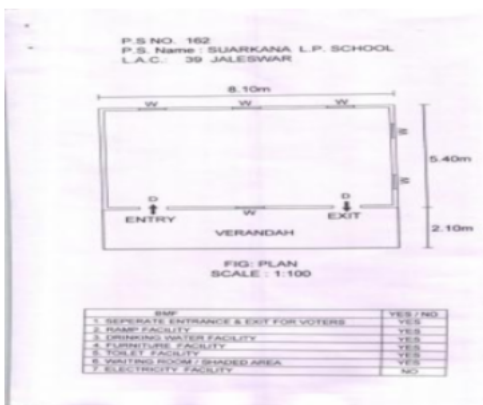

ভোটগ্ৰহন কেন্দ্ৰৰ সন্মুখৰ দৃশ্য

Cad View

Key MAP View

1 নাম : নিতাই চাঁদ হাজং পিতাৰ নাম: ৰাজ চন্দ্ৰ হাজং ঘৰ নং : 1 বয়স : 75 লিঙ্গ : পুৰুষ	HQQ1364563 ফটো উপলব্ধ	2 নাম : সংগিতা হাজং স্বামীৰ নাম: নিতাই চাঁদ হাজং ঘৰ নং : 1 বয়স : 63 লিঙ্গ : মহিলা	HQQ1364574 ফটো উপলব্ধ	3 নাম : যুবৰাজ হাজং পিতাৰ নাম: নিতাই হাজং ঘৰ নং : 1 বয়স : 31 লিঙ্গ : পুৰুষ	HQQ1369808 ফটো উপলব্ধ
# 4 নাম : নিকিতা হাজং স্বামীৰ নাম: ৰিপন হাজং ঘৰ নং : 1খ বয়স : 26 লিঙ্গ : মহিলা	DZJ0437590 ফটো উপলব্ধ	5 নাম : যুধিষ্ঠিৰ হাজং পিতাৰ নাম: নিতাই চাঁদ হাজং ঘৰ নং : 1ক বয়স : 47 লিঙ্গ : পুৰুষ	HQQ1364585 ফটো উপলব্ধ	# 6 নাম : সবিতা হাজং স্বামীৰ নাম: যুথিষ্টিৰ হাজং ঘৰ নং : 1ক বয়স : 32 লিঙ্গ : মহিলা	HQQ0000158 ফটো উপলব্ধ
7 নাম : ৰিপন হাজং পিতাৰ নাম: নিতাই হাজং ঘৰ নং : 1খ বয়স : 32 লিঙ্গ : পুৰুষ	HQQ1369819 ফটো উপলব্ধ	8 নাম : বিজয় হাজং পিতাৰ নাম: মাধব হাজং ঘৰ নং : 2 বয়স : 42 লিঙ্গ : পুৰুষ	HQQ1364610 ফটো উপলব্ধ	9 নাম : অবন্তি হাজং স্বামীৰ নাম: বিজয় হাজং ঘৰ নং : 2 বয়স : 30 লিঙ্গ : মহিলা	HQQ0057497 ফটো উপলব্ধ
10 নাম : দ্ৰুপতী হাজং স্বামীৰ নাম: মহেশ্বৰ হাজং ঘৰ নং : 3 বয়স : 65 লিঙ্গ : মহিলা	HQQ1364621 ফটো উপলব্ধ	11 নাম : বন্তেশ্বৰ হাজং পিতাৰ নাম: মহেশ্বৰ হাজং ঘৰ নং : 3 বয়স : 52 লিঙ্গ : পুৰুষ	HQQ1364632 ফটো উপলব্ধ	12 নাম : নিকন হাজং পিতাৰ নাম: মহেশ্বৰ হাজং ঘৰ নং : 3 বয়স : 45 লিঙ্গ : পুৰুষ	HQQ1364654 ফটো উপলব্ধ
13 নাম : সলিতা হাজং স্বামীৰ নাম: ৰত্নেশ্বৰ হাজং ঘৰ নং : 3 বয়স : 39 লিঙ্গ : মহিলা	HQQ1364665 ফটো উপলব্ধ	14 নাম : ধনেশ্বৰ হাজং পিতাৰ নাম: মহেশ্বৰ হাজং ঘৰ নং : 3ক বয়স : 50 লিঙ্গ : পুৰুষ	HQQ1364643 ফটো উপলব্ধ	# 15 নাম : মল্লিকা হাজং পিতাৰ নাম: ধনেশ্বৰ হাজং ঘৰ নং : 3ক বয়স : 35 লিঙ্গ : মহিলা	HQQ1364676 ফটো উপলব্ধ
16 নাম : মিলি হাজং স্বামীৰ নাম: নিকন হাজং ঘৰ নং : 3খ বয়স : 30 লিঙ্গ : মহিলা	HQQ0089458 ফটো উপলব্ধ	17 নাম : মেঘনাথ হাজং পিতাৰ নাম: উমেশ হাজং ঘৰ নং : 4 বয়স : 58 লিঙ্গ : পুৰুষ	FLO0012559 ফটো উপলব্ধ	18 নাম : অমেশ হাজং পিতাৰ নাম: ময়নাথ হাজং ঘৰ নং : 8 বয়স : 57 লিঙ্গ : পুৰুষ	HQQ1364698 ফটো উপলব্ধ
19 নাম : মেনকা হাজং স্বামীৰ নাম: উমেশ হাজং ঘৰ নং : 8 বয়স : 48 লিঙ্গ : মহিলা	HQQ1364687 ফটো উপলব্ধ	20 নাম : কুমুতি বালা হাজং স্বামীৰ নাম: ৰবি চন্দ্ৰ হাজং ঘৰ নং : 6 বয়স : 56 লিঙ্গ : মহিলা	HQQ1364712 ফটো উপলব্ধ	21 নাম : মানিক হাজং অন্যান্য: কুমুতি হাজং ঘৰ নং : 6 বয়স : 25 লিঙ্গ : পুৰুষ	HQQ0310094 ফটো উপলব্ধ
R 22 নাম : নীল কান্ত হাজং পিতাৰ নাম: খগেন হাজং ঘৰ নং : 9 বয়স : 67 লিঙ্গ : পুৰুষ	HQQ1364723 ফটো উপলব্ধ	23 নাম : স্বপ্নাস্বৰী হাজং স্বামীৰ নাম: নীল কান্ত হাজং ঘৰ নং : 9 বয়স : 58 লিঙ্গ : মহিলা	HQQ1364734 ফটো উপলব্ধ	24 নাম : শমিৰন হাজং পিতাৰ নাম: নীল কান্ত হাজং ঘৰ নং : 9 বয়স : 39 লিঙ্গ : পুৰুষ	HQQ1364745 ফটো উপলব্ধ
25 নাম : সঞ্জলী হাজং স্বামীৰ নাম: শমিৰন হাজং ঘৰ নং : 7 বয়স : 21 লিঙ্গ : মহিলা	FLO0087361 ফটো উপলব্ধ	26 নাম : পৰীক্ষিত হাজং পিতাৰ নাম: নীলকান্ত হাজং ঘৰ নং : 7ক বয়স : 29 লিঙ্গ : পুৰুষ	HQQ0143446 ফটো উপলব্ধ	27 নাম : শ্যামেশ্বৰী হাজং পিতাৰ নাম: ময়নাথ হাজং ঘৰ নং : ৮ বয়স : 67 লিঙ্গ : মহিলা	HQQ1364814 ফটো উপলব্ধ
28 নাম : ৰমেশ্বৰী হাজং স্বামীৰ নাম: ৰোডিয়ন হাজং ঘৰ নং : ৮ বয়স : 45 লিঙ্গ : মহিলা	HQQ1364790 ফটো উপলব্ধ	29 নাম : অপোসিত হাজং পিতাৰ নাম: ৰমেশ হাজং ঘৰ নং : 8 বয়স : 27 লিঙ্গ : পুৰুষ	HQQ0314443 ফটো উপলব্ধ	30 নাম : সিদান্ত হাজং পিতাৰ নাম: ৰোডিয়ন হাজং ঘৰ নং : 8 বয়স : 20 লিঙ্গ : পুৰুষ	FLO0042150 ফটো উপলব্ধ