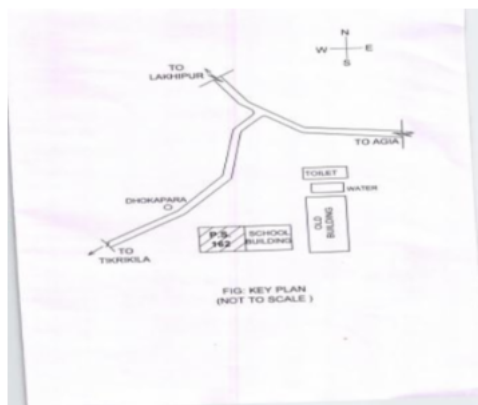

Key MAP View