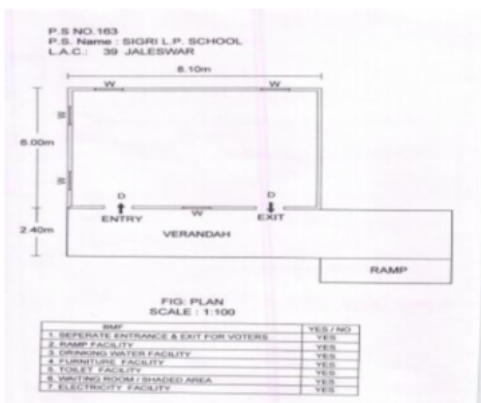

নিৰ্বাচক পঞ্জীয়ন বিষয়াৰ স্বাক্ষৰ

Nazri Naksha

Google Map View

Polling Station Building Front View

ভোটগ্ৰহন কেন্দ্ৰৰ সন্মুখৰ দৃশ্য

Cad View

Key MAP View

1 নাম : দয়মন্তী ৰাভা স্বামীৰ নাম: দিপেন ৰাভা ঘৰ নং : 0 বয়স : 32 লিঙ্গ : মহিলা	HQQ0244392 ফটো উপলব্ধ	2 নাম : অলোকা বৰ্মন স্বামীৰ নাম: মনোমহন বৰ্মন ঘৰ নং : 1 বয়স : 63 লিঙ্গ : মহিলা	HQQ1374578 ফটো উপলব্ধ	# 3 নাম : ৰবিন্দ্র বৰ্মন পিতাৰ নাম: মনোমোহন বৰ্মন ঘৰ নং : 1 বয়স : 34 লিঙ্গ : পুৰুষ	HQQ1374590 ফটো উপলব্ধ
# 4 নাম : লতিকা বৰ্মন স্বামীৰ নাম: ৰবীন্দ্র বৰ্মন ঘৰ নং : 1 বয়স : 31 লিঙ্গ : মহিলা	HQQ0205005 ফটো উপলব্ধ	# 5 নাম : কৃষ্ণ বৰ্মন পিতাৰ নাম: মনমোহন বৰ্মন ঘৰ নং : 1 বয়স : 31 লিঙ্গ : পুৰুষ	HQQ1374603 ফটো উপলব্ধ	6 নাম : জ্যোৎস্না বৰ্মন স্বামীৰ নাম: কৃষ্ণ বৰ্মন ঘৰ নং : 1 বয়স : 31 লিঙ্গ : মহিলা	HQQ1381120 ফটো উপলব্ধ
7 নাম : শহিদ্র বৰ্মন মাতৃৰ নাম: জ্যোতিন বৰ্মন ঘৰ নং : 2 বয়স : 33 লিঙ্গ : পুৰুষ	HQQ1374625 ফটো উপলব্ধ	# 8 নাম : রহিম বৰ্মন মাতৃৰ নাম: জ্যোতিন বৰ্মন ঘৰ নং : 2 বয়স : 34 লিঙ্গ : পুৰুষ	HQQ1374614 ফটো উপলব্ধ	9 নাম : জাৰিন বৰ্মন পিতাৰ নাম: যতীন বৰ্মন ঘৰ নং : 2 বয়স : 28 লিঙ্গ : পুৰুষ	HQQ0235689 ফটো উপলব্ধ
# 10 নাম : ভাৰতী বৰ্মন স্বামীৰ নাম: শাহিদ্র বৰ্মন ঘৰ নং : 2 বয়স : 28 লিঙ্গ : মহিলা	HQQ0235697 ফটো উপলব্ধ	11 নাম : ৰঞ্জিত বৰ্মন পিতাৰ নাম: পুলিন বৰ্মন ঘৰ নং : 2 বয়স : 20 লিঙ্গ : পুৰুষ	FLO0027607 ফটো উপলব্ধ	# 12 নাম : ৰঞ্জিতা বৰ্মন স্বামীৰ নাম: ৰহিম বৰ্মন ঘৰ নং : 2 বয়স : 31 লিঙ্গ : মহিলা	HQQ0235358 ফটো উপলব্ধ
# 13 নাম : পুলিন বৰ্মন পিতাৰ নাম: যতীন বৰ্মন ঘৰ নং : 2 বয়স : 42 লিঙ্গ : পুৰুষ	HQQ1374647 ফটো উপলব্ধ	# 14 নাম : বিৰোবালী বৰ্মন স্বামীৰ নাম: পুলিন বৰ্মন ঘৰ নং : 2 বয়স : 38 লিঙ্গ : মহিলা	HQQ1374658 ফটো উপলব্ধ	# 15 নাম : সুনীল বৰ্মন পিতাৰ নাম: যতীন বৰ্মন ঘৰ নং : 2 বয়স : 40 লিঙ্গ : পুৰুষ	HQQ1374669 ফটো উপলব্ধ
# 16 নাম : বিমলা বৰ্মন স্বামীৰ নাম: সুনীল বৰ্মন ঘৰ নং : 2 বয়স : 38 লিঙ্গ : মহিলা	HQQ1381108 ফটো উপলব্ধ	17 নাম : মালতী বৰ্মন স্বামীৰ নাম: সন্তোষ বৰ্মন ঘৰ নং : 3 বয়স : 55 লিঙ্গ : মহিলা	HQQ1374681 ফটো উপলব্ধ	R 18 নাম : সৰস্বতী বৰ্মন পিতাৰ নাম: সন্তোষ বৰ্মন ঘৰ নং : 3 বয়স : 32 লিঙ্গ : মহিলা	HQQ1381131 ফটো উপলব্ধ
19 নাম : প্ৰমিলা বৰ্মন পিতাৰ নাম: সন্তোষ বৰ্মন ঘৰ নং : 03 বয়স : 20 লিঙ্গ : মহিলা	FLO0002816 ফটো উপলব্ধ	20 নাম : চিৰ বৰ্মন পিতাৰ নাম: সুকুমাৰ বৰ্মন ঘৰ নং : 3 বয়স : 28 লিঙ্গ : মহিলা	HQQ0376947 ফটো উপলব্ধ	21 নাম : অনৰাধা বৰ্মন পিতাৰ নাম: সুকুমাৰ বৰ্মন ঘৰ নং : 3 বয়স : 26 লিঙ্গ : মহিলা	HQQ0376939 ফটো উপলব্ধ
22 নাম : সুকুমাৰ বৰ্মন পিতাৰ নাম: সুৰেন বৰ্মন ঘৰ নং : 3 বয়স : 57 লিঙ্গ : পুৰুষ	HQQ1374692 ফটো উপলব্ধ	23 নাম : লাকেশ্বৰী বৰ্মন স্বামীৰ নাম: সুকুমাৰ বৰ্মন ঘৰ নং : 4 বয়স : 49 লিঙ্গ : মহিলা	HQQ1374705 ফটো উপলব্ধ	R 24 নাম : প্ৰতিমা বৰ্মন পিতাৰ নাম: সুকুমাৰ বৰ্মন ঘৰ নং : 3 বয়স : 32 লিঙ্গ : মহিলা	HQQ1381142 ফটো উপলব্ধ
25 নাম : নুপেন বৰ্মন পিতাৰ নাম: মাদিন্দ্র বৰ্মন ঘৰ নং : 8 বয়স : 76 লিঙ্গ : পুৰুষ	HQQ1374716 ফটো উপলব্ধ	26 নাম : বাদল বৰ্মন পিতাৰ নাম: নিপেন বৰ্মন ঘৰ নং : 8 বয়স : 43 লিঙ্গ : পুৰুষ	HQQ1374738 ফটো উপলব্ধ	# 27 নাম : ৰায়মণী বৰ্মন স্বামীৰ নাম: বাদল বৰ্মন ঘৰ নং : 8 বয়স : 37 লিঙ্গ : মহিলা	HQQ1374749 ফটো উপলব্ধ
28 নাম : প্ৰাণ কৃষ্ণ বৰ্মন পিতাৰ নাম: ৰবোন্দ্র বৰ্মন ঘৰ নং : 8 বয়স : 32 লিঙ্গ : মহিলা	HQQ0265058 ফটো উপলব্ধ	29 নাম : অমীকা ৰাভা স্বামীৰ নাম: সতিশ চন্দ্ৰ ৰাভা ঘৰ নং : 4 বয়স : 33 লিঙ্গ : মহিলা	HQQ1381313 ফটো উপলব্ধ	30 নাম : তৰালী বৰ্মন পিতাৰ নাম: ৰমেন বৰ্মন ঘৰ নং : 4 বয়স : 20 লিঙ্গ : মহিলা	FLO0026807 ফটো উপলব্ধ