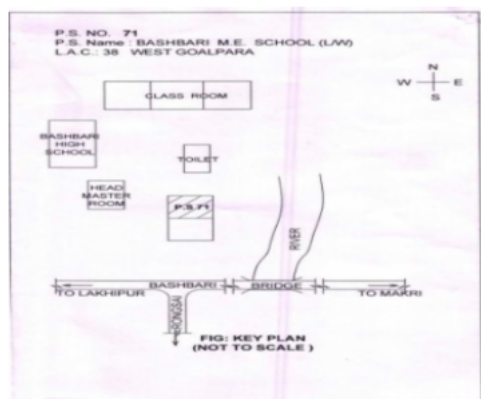

নিৰ্বাচক পঞ্জীয়ন বিষয়াৰ স্বাক্ষৰ

Nazri Naksha

Google Map View

Polling Station Building Front View

ভোটগ্ৰহন কেন্দ্ৰৰ সন্মুখৰ দৃশ্য

Cad View

Key MAP View

1 নাম : নবশৰী হাজং স্বামীৰ নাম: বিধান হাজং ঘৰ নং : 1 বয়স : 49 লিঙ্গ : মহিলা	DZJ5234571 ফটো উপলব্ধ	2 নাম : নিতেশ হাজঙ পিতাৰ নাম: বিধান হাজঙ ঘৰ নং : 1 বয়স : 31 লিঙ্গ : পুৰুষ	DZJ5242626 ফটো উপলব্ধ	# 3 নাম : নৱনিতা ৰায় বৰ্মণ স্বামীৰ নাম: শৰত বৰ্মণ ঘৰ নং : 2খ বয়স : 27 লিঙ্গ : মহিলা	DZJ0001917 ফটো উপলব্ধ
4 নাম : যুবৰাজ হাজং পিতাৰ নাম: ফুলচন হাজং ঘৰ নং : 2 বয়স : 69 লিঙ্গ : পুৰুষ	DZJ5234593 ফটো উপলব্ধ	5 নাম : জানকী বালা হাজং স্বামীৰ নাম: যুবৰাজ হাজং ঘৰ নং : 2 বয়স : 64 লিঙ্গ : মহিলা	DZJ5234606 ফটো উপলব্ধ	6 নাম : সুগন্ধ হাজং পিতাৰ নাম: যুবৰাজ হাজং ঘৰ নং : 2 বয়স : 44 লিঙ্গ : পুৰুষ	DZJ5234617 ফটো উপলব্ধ
7 নাম : মেঘালী হাজং স্বামীৰ নাম: সুগন্ধ হাজং ঘৰ নং : 2 বয়স : 42 লিঙ্গ : মহিলা	DZJ5234628 ফটো উপলব্ধ	8 নাম : জয়ন্ত কুমাৰ হাজং পিতাৰ নাম: যুবৰাজ হাজং ঘৰ নং : 2 বয়স : 34 লিঙ্গ : পুৰুষ	DZJ5234640 ফটো উপলব্ধ	9 নাম : মাকনী হাজং স্বামীৰ নাম: জয়ন্ত হাজং ঘৰ নং : 02 বয়স : 33 লিঙ্গ : মহিলা	DZJ0425603 ফটো উপলব্ধ
10 নাম : পম্পী হাজং পিতাৰ নাম: সুগন্ধ হাজং ঘৰ নং : 2 বয়স : 23 লিঙ্গ : মহিলা	DZJ1634039 ফটো উপলব্ধ	11 নাম : সুপ্ৰতিম হাজং পিতাৰ নাম: সুগন্ধ হাজং ঘৰ নং : 2 বয়স : 19 লিঙ্গ : পুৰুষ	FLO0082271 ফটো উপলব্ধ	12 নাম : প্ৰফুল্ল হাজং পিতাৰ নাম: ফুলচন হাজং ঘৰ নং : 3 বয়স : 77 লিঙ্গ : পুৰুষ	DZJ5234651 ফটো উপলব্ধ
13 নাম : ধ্ৰুব নাৰায়ণ হাজং পিতাৰ নাম: প্ৰফুল্ল হাজং ঘৰ নং : 3 বয়স : 39 লিঙ্গ : পুৰুষ	DZJ5234662 ফটো উপলব্ধ	14 নাম : মনিষা ৰায় স্বামীৰ নাম: ফুল কুমাৰ বৰ্মন ঘৰ নং : 3 বয়স : 38 লিঙ্গ : মহিলা	DZJ1659945 ফটো উপলব্ধ	15 নাম : মনিষা ৰায় স্বামীৰ নাম: ফুল কুমাৰ বৰ্মন ঘৰ নং : 3 বয়স : 38 লিঙ্গ : মহিলা	DZJ1659952 ফটো উপলব্ধ
16 নাম : প্ৰশান্ত হাজং পিতাৰ নাম: প্ৰফুল্ল হাজং ঘৰ নং : 3 বয়স : 35 লিঙ্গ : পুৰুষ	DZJ5234673 ফটো উপলব্ধ	E 17 নাম : ফুলমতী হাজং স্বামীৰ নাম: ধ্ৰুব নাৰায়ণ হাজং ঘৰ নং : 3 বয়স : 34 লিঙ্গ : মহিলা	DZJ5242773 ফটো উপলব্ধ	18 নাম : মীৰা হাজং স্বামীৰ নাম: প্ৰশান্ত হাজং ঘৰ নং : 03 বয়স : 24 লিঙ্গ : মহিলা	YXJ0143750 ফটো উপলব্ধ
E 19 নাম : চম্পাবতী হাজং স্বামীৰ নাম: ৰাধামোহন হাজং ঘৰ নং : 6 বয়স : 69 লিঙ্গ : মহিলা	DZJ5234684 ফটো উপলব্ধ	20 নাম : তাৰা নাথ হাজং পিতাৰ নাম: নিলকান্ত হাজং ঘৰ নং : 9 বয়স : 57 লিঙ্গ : পুৰুষ	DZJ5234719 ফটো উপলব্ধ	21 নাম : পাৰুল বালা হাজং স্বামীৰ নাম: তাৰানাথ হাজং ঘৰ নং : 9 বয়স : 45 লিঙ্গ : মহিলা	DZJ5234720 ফটো উপলব্ধ
22 নাম : অমৃত হাজং পিতাৰ নাম: তাৰানাথ হাজং ঘৰ নং : 9 বয়স : 30 লিঙ্গ : পুৰুষ	DZJ0166348 ফটো উপলব্ধ	23 নাম : স্নিতা হাজং পিতাৰ নাম: তাৰা নাথ হাজং ঘৰ নং : 9 বয়স : 27 লিঙ্গ : মহিলা	DZJ0313635 ফটো উপলব্ধ	24 নাম : ৰাজশ্ৰী হাজং পিতাৰ নাম: তাৰানাথ হাজং ঘৰ নং : 7 বয়স : 26 লিঙ্গ : মহিলা	DZJ0383877 ফটো উপলব্ধ
25 নাম : উপেন হাজং পিতাৰ নাম: সূৰ্য্যকান্ত হাজং ঘৰ নং : 8 বয়স : 64 লিঙ্গ : পুৰুষ	DZJ5234764 ফটো উপলব্ধ	# 26 নাম : সপেন্দ্ৰ হাজং পিতাৰ নাম: সূৰ্য্যকান্ত হাজং ঘৰ নং : হাউচ নো 8 কা বয়স : 59 লিঙ্গ : পুৰুষ	DZJ5234786 ফটো উপলব্ধ	27 নাম : পৃথিৰাজ হাজং পিতাৰ নাম: সূৰ্য্যকান্ত হাজং ঘৰ নং : 8 বয়স : 54 লিঙ্গ : পুৰুষ	DZJ5234797 ফটো উপলব্ধ
# 28 নাম : জয়ন্তী হাজং স্বামীৰ নাম: সপেন্দ্ৰ হাজং ঘৰ নং : 8 বয়স : 42 লিঙ্গ : মহিলা	DZJ5234800 ফটো উপলব্ধ	29 নাম : ভাৰতী হাজং স্বামীৰ নাম: পৃথিৰাজ হাজং ঘৰ নং : 8 বয়স : 41 লিঙ্গ : মহিলা	DZJ5234811 ফটো উপলব্ধ	30 নাম : লক্ষন হাজং পিতাৰ নাম: সূৰ্য্যকান্ত হাজং ঘৰ নং : 8 বয়স : 40 লিঙ্গ : পুৰুষ	DZJ5234822 ফটো উপলব্ধ