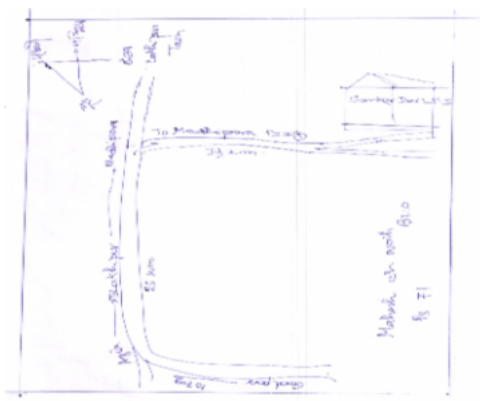

নিৰ্বাচক পঞ্জীয়ন বিষয়াৰ স্বাক্ষৰ

Nazri Naksha

Google Map View

Polling Station Building Front View

ভোটগ্ৰহন কেন্দ্ৰৰ সন্মুখৰ দৃশ্য

Cad View

Key MAP View

1 নাম : নবশৰী হাজং স্বামীৰ নাম: বিধান হাজং ঘৰ নং : 1 বয়স : 49 লিঙ্গ : মহিলা	DZJ5234571 ফটো উপলব্ধ	2 নাম : নিতেশ হাজঙ পিতাৰ নাম: বিধান হাজঙ ঘৰ নং : 1 বয়স : 31 লিঙ্গ : পুৰুষ	DZJ5242626 ফটো উপলব্ধ	# 3 নাম : নৱনিতা ৰায় বৰ্মণ স্বামীৰ নাম: শৰত বৰ্মণ ঘৰ নং : 2খ বয়স : 27 লিঙ্গ : মহিলা	DZJ0001917 ফটো উপলব্ধ
4 নাম : যুবৰাজ হাজং পিতাৰ নাম: ফুলচন হাজং ঘৰ নং : 2 বয়স : 69 লিঙ্গ : পুৰুষ	DZJ5234593 ফটো উপলব্ধ	5 নাম : জানকী বালা হাজং স্বামীৰ নাম: যুবৰাজ হাজং ঘৰ নং : 2 বয়স : 64 লিঙ্গ : মহিলা	DZJ5234606 ফটো উপলব্ধ	6 নাম : সুগন্ধ হাজং পিতাৰ নাম: যুবৰাজ হাজং ঘৰ নং : 2 বয়স : 44 লিঙ্গ : পুৰুষ	DZJ5234617 ফটো উপলব্ধ
7 নাম : মেঘালী হাজং স্বামীৰ নাম: সুগন্ধ হাজং ঘৰ নং : 2 বয়স : 42 লিঙ্গ : মহিলা	DZJ5234628 ফটো উপলব্ধ	8 নাম : জয়ন্ত কুমাৰ হাজং পিতাৰ নাম: যুবৰাজ হাজং ঘৰ নং : 2 বয়স : 34 লিঙ্গ : পুৰুষ	DZJ5234640 ফটো উপলব্ধ	9 নাম : মাকনী হাজং স্বামীৰ নাম: জয়ন্ত হাজং ঘৰ নং : 02 বয়স : 33 লিঙ্গ : মহিলা	DZJ0425603 ফটো উপলব্ধ
10 নাম : পম্পী হাজং পিতাৰ নাম: সুগন্ধ হাজং ঘৰ নং : 2 বয়স : 23 লিঙ্গ : মহিলা	DZJ1634039 ফটো উপলব্ধ	11 নাম : সুপ্ৰতিম হাজং পিতাৰ নাম: সুগন্ধ হাজং ঘৰ নং : 2 বয়স : 19 লিঙ্গ : পুৰুষ	FLO0082271 ফটো উপলব্ধ	12 নাম : প্ৰফুল্ল হাজং পিতাৰ নাম: ফুলচন হাজং ঘৰ নং : 3 বয়স : 77 লিঙ্গ : পুৰুষ	DZJ5234651 ফটো উপলব্ধ
13 নাম : ধ্ৰুব নাৰায়ণ হাজং পিতাৰ নাম: প্ৰফুল্ল হাজং ঘৰ নং : 3 বয়স : 39 লিঙ্গ : পুৰুষ	DZJ5234662 ফটো উপলব্ধ	14 নাম : মনিষা ৰায় স্বামীৰ নাম: ফুল কুমাৰ বৰ্মন ঘৰ নং : 3 বয়স : 38 লিঙ্গ : মহিলা	DZJ1659945 ফটো উপলব্ধ	15 নাম : মনিষা ৰায় স্বামীৰ নাম: ফুল কুমাৰ বৰ্মন ঘৰ নং : 3 বয়স : 38 লিঙ্গ : মহিলা	DZJ1659952 ফটো উপলব্ধ
16 নাম : প্ৰশান্ত হাজং পিতাৰ নাম: প্ৰফুল্ল হাজং ঘৰ নং : 3 বয়স : 35 লিঙ্গ : পুৰুষ	DZJ5234673 ফটো উপলব্ধ	E 17 নাম : ফুলমতী হাজং স্বামীৰ নাম: ধ্ৰুব নাৰায়ণ হাজং ঘৰ নং : 3 বয়স : 34 লিঙ্গ : মহিলা	DZJ5242773 ফটো উপলব্ধ	18 নাম : মীৰা হাজং স্বামীৰ নাম: প্ৰশান্ত হাজং ঘৰ নং : 03 বয়স : 24 লিঙ্গ : মহিলা	YXJ0143750 ফটো উপলব্ধ
E 19 নাম : চম্পাবতী হাজং স্বামীৰ নাম: ৰাধামোহন হাজং ঘৰ নং : 6 বয়স : 69 লিঙ্গ : মহিলা	DZJ5234684 ফটো উপলব্ধ	20 নাম : তাৰা নাথ হাজং পিতাৰ নাম: নিলকান্ত হাজং ঘৰ নং : 9 বয়স : 57 লিঙ্গ : পুৰুষ	DZJ5234719 ফটো উপলব্ধ	21 নাম : পাৰুল বালা হাজং স্বামীৰ নাম: তাৰানাথ হাজং ঘৰ নং : 9 বয়স : 45 লিঙ্গ : মহিলা	DZJ5234720 ফটো উপলব্ধ
22 নাম : অমৃত হাজং পিতাৰ নাম: তাৰানাথ হাজং ঘৰ নং : 9 বয়স : 30 লিঙ্গ : পুৰুষ	DZJ0166348 ফটো উপলব্ধ	23 নাম : স্নিতা হাজং পিতাৰ নাম: তাৰা নাথ হাজং ঘৰ নং : 9 বয়স : 27 লিঙ্গ : মহিলা	DZJ0313635 ফটো উপলব্ধ	24 নাম : ৰাজশ্ৰী হাজং পিতাৰ নাম: তাৰানাথ হাজং ঘৰ নং : 7 বয়স : 26 লিঙ্গ : মহিলা	DZJ0383877 ফটো উপলব্ধ
25 নাম : উপেন হাজং পিতাৰ নাম: সূৰ্য্যকান্ত হাজং ঘৰ নং : 8 বয়স : 64 লিঙ্গ : পুৰুষ	DZJ5234764 ফটো উপলব্ধ	# 26 নাম : সপেন্দ্ৰ হাজং পিতাৰ নাম: সূৰ্য্যকান্ত হাজং ঘৰ নং : হাউচ নো 8 কা বয়স : 59 লিঙ্গ : পুৰুষ	DZJ5234786 ফটো উপলব্ধ	27 নাম : পৃথিৰাজ হাজং পিতাৰ নাম: সূৰ্য্যকান্ত হাজং ঘৰ নং : 8 বয়স : 54 লিঙ্গ : পুৰুষ	DZJ5234797 ফটো উপলব্ধ
# 28 নাম : জয়ন্তী হাজং স্বামীৰ নাম: সপেন্দ্ৰ হাজং ঘৰ নং : 8 বয়স : 42 লিঙ্গ : মহিলা	DZJ5234800 ফটো উপলব্ধ	29 নাম : ভাৰতী হাজং স্বামীৰ নাম: পৃথিৰাজ হাজং ঘৰ নং : 8 বয়স : 41 লিঙ্গ : মহিলা	DZJ5234811 ফটো উপলব্ধ	30 নাম : লক্ষন হাজং পিতাৰ নাম: সূৰ্য্যকান্ত হাজং ঘৰ নং : 8 বয়স : 40 লিঙ্গ : পুৰুষ	DZJ5234822 ফটো উপলব্ধ