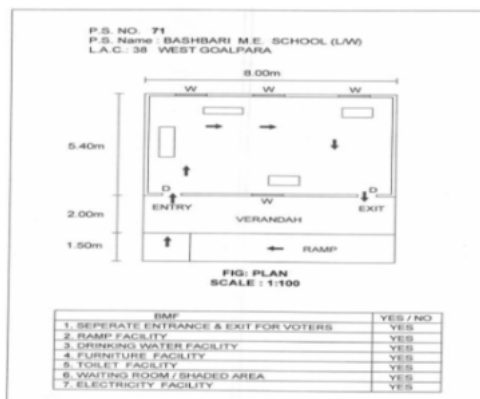

নিৰ্বাচক পঞ্জীয়ন বিষয়াৰ স্বাক্ষৰ

Nazri Naksha

Google Map View

Polling Station Building Front View

ভোটগ্ৰহন কেন্দ্ৰৰ সন্মুখৰ দৃশ্য

Cad View

Key MAP View

1 নাম : নবশৰী হাজং স্বামীৰ নাম: বিধান হাজং ঘৰ নং : 1 বয়স : 49 লিঙ্গ : মহিলা	DZJ5234571 ফটো উপলব্ধ	2 নাম : নিতেশ হাজঙ পিতাৰ নাম: বিধান হাজঙ ঘৰ নং : 1 বয়স : 31 লিঙ্গ : পুৰুষ	DZJ5242626 ফটো উপলব্ধ	# 3 নাম : নৱনিতা ৰায় বৰ্মণ স্বামীৰ নাম: শৰত বৰ্মণ ঘৰ নং : 2খ বয়স : 27 লিঙ্গ : মহিলা	DZJ0001917 ফটো উপলব্ধ
4 নাম : যুবৰাজ হাজং পিতাৰ নাম: ফুলচন হাজং ঘৰ নং : 2 বয়স : 69 লিঙ্গ : পুৰুষ	DZJ5234593 ফটো উপলব্ধ	5 নাম : জানকী বালা হাজং স্বামীৰ নাম: যুবৰাজ হাজং ঘৰ নং : 2 বয়স : 64 লিঙ্গ : মহিলা	DZJ5234606 ফটো উপলব্ধ	6 নাম : সুগন্ধ হাজং পিতাৰ নাম: যুবৰাজ হাজং ঘৰ নং : 2 বয়স : 44 লিঙ্গ : পুৰুষ	DZJ5234617 ফটো উপলব্ধ
7 নাম : মেঘালী হাজং স্বামীৰ নাম: সুগন্ধ হাজং ঘৰ নং : 2 বয়স : 42 লিঙ্গ : মহিলা	DZJ5234628 ফটো উপলব্ধ	8 নাম : জয়ন্ত কুমাৰ হাজং পিতাৰ নাম: যুবৰাজ হাজং ঘৰ নং : 2 বয়স : 34 লিঙ্গ : পুৰুষ	DZJ5234640 ফটো উপলব্ধ	9 নাম : মাকনী হাজং স্বামীৰ নাম: জয়ন্ত হাজং ঘৰ নং : 02 বয়স : 33 লিঙ্গ : মহিলা	DZJ0425603 ফটো উপলব্ধ
10 নাম : পম্পী হাজং পিতাৰ নাম: সুগন্ধ হাজং ঘৰ নং : 2 বয়স : 23 লিঙ্গ : মহিলা	DZJ1634039 ফটো উপলব্ধ	11 নাম : সুপ্ৰতিম হাজং পিতাৰ নাম: সুগন্ধ হাজং ঘৰ নং : 2 বয়স : 19 লিঙ্গ : পুৰুষ	FLO0082271 ফটো উপলব্ধ	12 নাম : প্ৰফুল্ল হাজং পিতাৰ নাম: ফুলচন হাজং ঘৰ নং : 3 বয়স : 77 লিঙ্গ : পুৰুষ	DZJ5234651 ফটো উপলব্ধ
13 নাম : ধ্ৰুব নাৰায়ণ হাজং পিতাৰ নাম: প্ৰফুল্ল হাজং ঘৰ নং : 3 বয়স : 39 লিঙ্গ : পুৰুষ	DZJ5234662 ফটো উপলব্ধ	14 নাম : মনিষা ৰায় স্বামীৰ নাম: ফুল কুমাৰ বৰ্মন ঘৰ নং : 3 বয়স : 38 লিঙ্গ : মহিলা	DZJ1659945 ফটো উপলব্ধ	15 নাম : মনিষা ৰায় স্বামীৰ নাম: ফুল কুমাৰ বৰ্মন ঘৰ নং : 3 বয়স : 38 লিঙ্গ : মহিলা	DZJ1659952 ফটো উপলব্ধ
16 নাম : প্ৰশান্ত হাজং পিতাৰ নাম: প্ৰফুল্ল হাজং ঘৰ নং : 3 বয়স : 35 লিঙ্গ : পুৰুষ	DZJ5234673 ফটো উপলব্ধ	E 17 নাম : ফুলমতী হাজং স্বামীৰ নাম: ধ্ৰুব নাৰায়ণ হাজং ঘৰ নং : 3 বয়স : 34 লিঙ্গ : মহিলা	DZJ5242773 ফটো উপলব্ধ	18 নাম : মীৰা হাজং স্বামীৰ নাম: প্ৰশান্ত হাজং ঘৰ নং : 03 বয়স : 24 লিঙ্গ : মহিলা	YXJ0143750 ফটো উপলব্ধ
E 19 নাম : চম্পাবতী হাজং স্বামীৰ নাম: ৰাধামোহন হাজং ঘৰ নং : 6 বয়স : 69 লিঙ্গ : মহিলা	DZJ5234684 ফটো উপলব্ধ	20 নাম : তাৰা নাথ হাজং পিতাৰ নাম: নিলকান্ত হাজং ঘৰ নং : 9 বয়স : 57 লিঙ্গ : পুৰুষ	DZJ5234719 ফটো উপলব্ধ	21 নাম : পাৰুল বালা হাজং স্বামীৰ নাম: তাৰানাথ হাজং ঘৰ নং : 9 বয়স : 45 লিঙ্গ : মহিলা	DZJ5234720 ফটো উপলব্ধ
22 নাম : অমৃত হাজং পিতাৰ নাম: তাৰানাথ হাজং ঘৰ নং : 9 বয়স : 30 লিঙ্গ : পুৰুষ	DZJ0166348 ফটো উপলব্ধ	23 নাম : স্নিতা হাজং পিতাৰ নাম: তাৰা নাথ হাজং ঘৰ নং : 9 বয়স : 27 লিঙ্গ : মহিলা	DZJ0313635 ফটো উপলব্ধ	24 নাম : ৰাজশ্ৰী হাজং পিতাৰ নাম: তাৰানাথ হাজং ঘৰ নং : 7 বয়স : 26 লিঙ্গ : মহিলা	DZJ0383877 ফটো উপলব্ধ
25 নাম : উপেন হাজং পিতাৰ নাম: সূৰ্য্যকান্ত হাজং ঘৰ নং : 8 বয়স : 64 লিঙ্গ : পুৰুষ	DZJ5234764 ফটো উপলব্ধ	# 26 নাম : সপেন্দ্ৰ হাজং পিতাৰ নাম: সূৰ্য্যকান্ত হাজং ঘৰ নং : হাউচ নো 8 কা বয়স : 59 লিঙ্গ : পুৰুষ	DZJ5234786 ফটো উপলব্ধ	27 নাম : পৃথিৰাজ হাজং পিতাৰ নাম: সূৰ্য্যকান্ত হাজং ঘৰ নং : 8 বয়স : 54 লিঙ্গ : পুৰুষ	DZJ5234797 ফটো উপলব্ধ
# 28 নাম : জয়ন্তী হাজং স্বামীৰ নাম: সপেন্দ্ৰ হাজং ঘৰ নং : 8 বয়স : 42 লিঙ্গ : মহিলা	DZJ5234800 ফটো উপলব্ধ	29 নাম : ভাৰতী হাজং স্বামীৰ নাম: পৃথিৰাজ হাজং ঘৰ নং : 8 বয়স : 41 লিঙ্গ : মহিলা	DZJ5234811 ফটো উপলব্ধ	30 নাম : লক্ষন হাজং পিতাৰ নাম: সূৰ্য্যকান্ত হাজং ঘৰ নং : 8 বয়স : 40 লিঙ্গ : পুৰুষ	DZJ5234822 ফটো উপলব্ধ