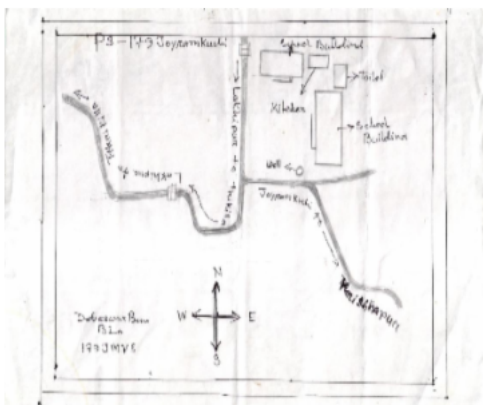

Nazri Naksha