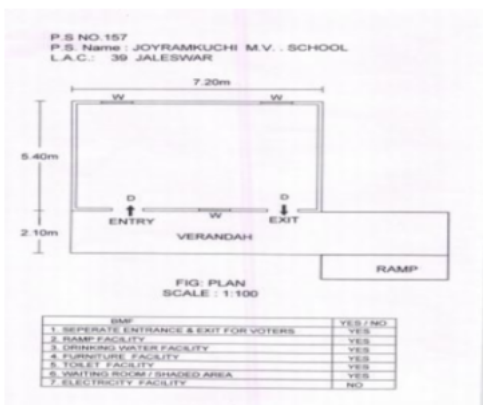

নিৰ্বাচক পঞ্জীয়ন বিষয়াৰ স্বাক্ষৰ

Nazri Naksha

Google Map View

Polling Station Building Front View

ভোটগ্ৰহন কেন্দ্ৰৰ সন্মুখৰ দৃশ্য

Cad View

Key MAP View

1 নাম : উত্তম কুঃ ৰাভা পিতাৰ নাম: কুছিৰাম ৰাভা ঘৰ নং : ১ বয়স : 77 লিঙ্গ : পুৰুষ	HQQ1314574 ফটো উপলব্ধ	2 নাম : ৰাজকমল ৰাভা পিতাৰ নাম: উত্তম কুঃ ৰাভা ঘৰ নং : ১ বয়স : 44 লিঙ্গ : পুৰুষ	HQQ1314609 ফটো উপলব্ধ	3 নাম : ৰেনজনী ৰাভা স্বামীৰ নাম: ৰাজকমল ৰাভা ঘৰ নং : ১ বয়স : 35 লিঙ্গ : মহিলা	HQQ1314563 ফটো উপলব্ধ
S 4 নাম : জানকী ৰাভা পিতাৰ নাম: কমলা কান্ত ৰাভা ঘৰ নং : ১ বয়স : 88 লিঙ্গ : মহিলা	HQQ0200972 ফটো উপলব্ধ	5 নাম : অক্ষয় ৰাভা পিতাৰ নাম: শংকৰ ৰাভা ঘৰ নং : ১ বয়স : 26 লিঙ্গ : পুৰুষ	HQQ0483446 ফটো উপলব্ধ	6 নাম : হৰ্ষবৰ্ধন ৰাভা মাতৃৰ নাম: কমলা কান্ত ৰাভা ঘৰ নং : ১ বয়স : 26 লিঙ্গ : পুৰুষ	HQQ0483404 ফটো উপলব্ধ
7 নাম : সুমিত্ৰা বালা ৰাভা স্বামীৰ নাম: বিশ্ব সভা ৰাভা ঘৰ নং : ১ বয়স : 35 লিঙ্গ : মহিলা	DZJ1022099 ফটো উপলব্ধ	8 নাম : বিশ্বসভা ৰাভা পিতাৰ নাম: জয়সিং ৰাভা ঘৰ নং : ১ বয়স : 28 লিঙ্গ : পুৰুষ	HQQ0203505 ফটো উপলব্ধ	9 নাম : মজন ৰাভা পিতাৰ নাম: জয়সিং ৰাভা ঘৰ নং : ১ বয়স : 26 লিঙ্গ : পুৰুষ	HQQ0203141 ফটো উপলব্ধ
10 নাম : জয়সিং ৰাভা পিতাৰ নাম: পেকেৰ ৰাভা ঘৰ নং : ১ বয়স : 65 লিঙ্গ : পুৰুষ	HQQ1469701 ফটো উপলব্ধ	11 নাম : দ্ৰুপ বালা ৰাভা স্বামীৰ নাম: জয়সিং ৰাভা ঘৰ নং : ১ বয়স : 60 লিঙ্গ : মহিলা	HQQ1469712 ফটো উপলব্ধ	12 নাম : চিত্ৰা ৰাভা স্বামীৰ নাম: সুতাশ ৰাভা ঘৰ নং : ১ বয়স : 53 লিঙ্গ : মহিলা	HQQ1469698 ফটো উপলব্ধ
13 নাম : ছুছিলা ৰাভা স্বামীৰ নাম: কমলা কান্ত ৰাভা ঘৰ নং : ১ বয়স : 52 লিঙ্গ : মহিলা	HQQ1469767 ফটো উপলব্ধ	14 নাম : সুভাষ ৰাভা পিতাৰ নাম: উত্তম কুঃ ৰাভা ঘৰ নং : ১ বয়স : 48 লিঙ্গ : পুৰুষ	HQQ1314596 ফটো উপলব্ধ	15 নাম : বৃন্দাবন ৰাভা পিতাৰ নাম: নকুল চন্দ্ৰ ৰাভা ঘৰ নং : ২ বয়স : 66 লিঙ্গ : পুৰুষ	HQQ1314632 ফটো উপলব্ধ
16 নাম : মেঘনাথ ৰাভা পিতাৰ নাম: নকুল চন্দ্ৰ ৰাভা ঘৰ নং : ২ বয়স : 58 লিঙ্গ : পুৰুষ	HQQ1314654 ফটো উপলব্ধ	17 নাম : লিলি ৰাভা স্বামীৰ নাম: মেঘনাথ ৰাভা ঘৰ নং : ২ বয়স : 52 লিঙ্গ : মহিলা	HQQ0304188 ফটো উপলব্ধ	18 নাম : ককিলা ৰাভা স্বামীৰ নাম: বৃন্দাবন ৰাভা ঘৰ নং : ২ বয়স : 48 লিঙ্গ : মহিলা	HQQ1314687 ফটো উপলব্ধ
19 নাম : প্ৰকাশ চন্দ্ৰ ৰাভা পিতাৰ নাম: নকুল চন্দ্ৰ ৰাভা ঘৰ নং : ২ বয়স : 45 লিঙ্গ : পুৰুষ	HQQ1314665 ফটো উপলব্ধ	20 নাম : শিবা ৰাভা পিতাৰ নাম: মেঘনাথ ৰাভা ঘৰ নং : ২ বয়স : 26 লিঙ্গ : পুৰুষ	HQQ0246512 ফটো উপলব্ধ	21 নাম : মায়ূৰী ৰাভা পিতাৰ নাম: বৃন্দাবন ৰাভা ঘৰ নং : 02 বয়স : 24 লিঙ্গ : মহিলা	HQQ0422402 ফটো উপলব্ধ
22 নাম : সজিতা ৰাভা পিতাৰ নাম: বৃন্দাবন ৰাভা ঘৰ নং : 02 বয়স : 20 লিঙ্গ : মহিলা	FLO0010256 ফটো উপলব্ধ	23 নাম : ৰূপ কুমাৰ ৰাভা পিতাৰ নাম: বিল চৰন ৰাভা ঘৰ নং : 02ক বয়স : 20 লিঙ্গ : পুৰুষ	FLO0007930 ফটো উপলব্ধ	24 নাম : প্ৰিয়ঙ্কা ৰাভা পিতাৰ নাম: বিলচৰণ ৰাভা ঘৰ নং : ২ক বয়স : 23 লিঙ্গ : মহিলা	HQQ0410035 ফটো উপলব্ধ
25 নাম : যমুনা ৰাভা স্বামীৰ নাম: বিলচৰন ৰাভা ঘৰ নং : ২ক বয়স : 44 লিঙ্গ : মহিলা	HQQ1314698 ফটো উপলব্ধ	26 নাম : ৰচিন্দ্ৰ ৰাভা পিতাৰ নাম: নিমল ৰাভা ঘৰ নং : ৩ বয়স : 62 লিঙ্গ : পুৰুষ	HQQ1314701 ফটো উপলব্ধ	27 নাম : কবিতা ৰাভা পিতাৰ নাম: যতিন্দ্ৰ ৰাভা ঘৰ নং : 3ক বয়স : 22 লিঙ্গ : মহিলা	HQQ1512466 ফটো উপলব্ধ
28 নাম : নীপেন ৰাভা পিতাৰ নাম: ৰচিন্দ্ৰ ৰাভা ঘৰ নং : 3 বয়স : 32 লিঙ্গ : পুৰুষ	HQQ1324158 ফটো উপলব্ধ	29 নাম : চমালী ৰাভা স্বামীৰ নাম: নীপেন ৰাভা ঘৰ নং : 3 বয়স : 29 লিঙ্গ : মহিলা	HQQ0089516 ফটো উপলব্ধ	30 নাম : যতিন্দ্ৰ ৰাভা পিতাৰ নাম: ৰচিন্দ্ৰ ৰাভা ঘৰ নং : ৩ক বয়স : 42 লিঙ্গ : পুৰুষ	HQQ1314723 ফটো উপলব্ধ