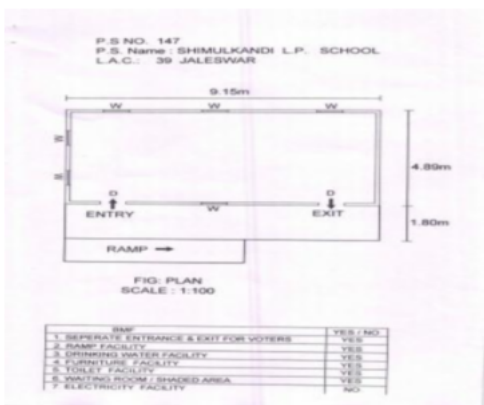

নিৰ্বাচক পঞ্জীয়ন বিষয়াৰ স্বাক্ষৰ

Nazri Naksha

Google Map View

Polling Station Building Front View

ভোটগ্ৰহন কেন্দ্ৰৰ সন্মুখৰ দৃশ্য

Cad View

Key MAP View

1 নাম : হেমপ্ৰভা দেবী স্বামীৰ নাম: শ্ৰীবালু ৰাম বৰ্মণ ঘৰ নং : ১ বয়স : 74 লিঙ্গ : মহিলা	HQQ1111666 ফটো উপলব্ধ	2 নাম : উদয় বৰ্মণ পিতাৰ নাম: বালু ৰাম বৰ্মণ ঘৰ নং : ১ বয়স : 38 লিঙ্গ : পুৰুষ	HQQ1111713 ফটো উপলব্ধ	3 নাম : ধনোপতি বৰ্মন পিতাৰ নাম: বালু ৰাম বৰ্মন ঘৰ নং : ১ বয়স : 31 লিঙ্গ : পুৰুষ	HQQ1114529 ফটো উপলব্ধ
4 নাম : জনমনি বৰ্মন স্বামীৰ নাম: ধনপতি বৰ্মন ঘৰ নং : ১ বয়স : 28 লিঙ্গ : মহিলা	HQQ0181222 ফটো উপলব্ধ	5 নাম : জগদীশ বৰ্মণ পিতাৰ নাম: বালুৰাম বৰ্মণ ঘৰ নং : ১খ বয়স : 51 লিঙ্গ : পুৰুষ	HQQ1111677 ফটো উপলব্ধ	# 6 নাম : হৃদয় কুঃ বৰ্মণ পিতাৰ নাম: বালু ৰাম বৰ্মণ ঘৰ নং : ১খ বয়স : 40 লিঙ্গ : পুৰুষ	HQQ1111699 ফটো উপলব্ধ
7 নাম : ভোগেশ্বৰী বৰ্মণ স্বামীৰ নাম: জগদীশ বৰ্মণ ঘৰ নং : ১ বয়স : 45 লিঙ্গ : মহিলা	HQQ1111688 ফটো উপলব্ধ	8 নাম : সবিতা বৰ্মন স্বামীৰ নাম: হৃদয় কুমাৰ বৰ্মন ঘৰ নং : ১ বয়স : 33 লিঙ্গ : মহিলা	HQQ1114518 ফটো উপলব্ধ	9 নাম : প্ৰশান্ত কুমাৰ বৰ্মণ পিতাৰ নাম: যতীন্দ্ৰ নাৰায়ণ বৰ্মণ ঘৰ নং : 2 বয়স : 59 লিঙ্গ : পুৰুষ	HQQ1112034 ফটো উপলব্ধ
10 নাম : সোনা বালা দেবী স্বামীৰ নাম: প্ৰশান্ত কুমাৰ বৰ্মণ ঘৰ নং : 2 বয়স : 51 লিঙ্গ : মহিলা	HQQ1112045 ফটো উপলব্ধ	# 11 নাম : হিৰণ্য বৰ্মন পিতাৰ নাম: প্ৰশান্ত কুমাৰ বৰ্মন ঘৰ নং : 2খ বয়স : 31 লিঙ্গ : পুৰুষ	HQQ0160309 ফটো উপলব্ধ	12 নাম : মুনিছ বৰ্মন পিতাৰ নাম: প্ৰশান্ত কুমাৰ বৰ্মন ঘৰ নং : 2 বয়স : 29 লিঙ্গ : পুৰুষ	HQQ0160606 ফটো উপলব্ধ
13 নাম : শিৱজীত বৰ্মন পিতাৰ নাম: প্ৰশান্ত কুমাৰ বৰ্মন ঘৰ নং : 2 বয়স : 22 লিঙ্গ : পুৰুষ	HQQ1575760 ফটো উপলব্ধ	14 নাম : পৰিমল বৰ্মন পিতাৰ নাম: প্ৰশান্ত কুমাৰ বৰ্মন ঘৰ নং : 2ক বয়স : 24 লিঙ্গ : পুৰুষ	HQQ0529909 ফটো উপলব্ধ	15 নাম : ৰঞ্জীতা ৰায় স্বামীৰ নাম: পৰিমল বৰ্মন ঘৰ নং : 2ক বয়স : 22 লিঙ্গ : মহিলা	HQQ1577972 ফটো উপলব্ধ
16 নাম : বীন বালা দেবী স্বামীৰ নাম: বীৰেন্দ্ৰ নাৰায়ণ বৰ্মণ ঘৰ নং : 3 বয়স : 66 লিঙ্গ : মহিলা	HQQ1111735 ফটো উপলব্ধ	17 নাম : পাৰ্থ সাৰ্বতি বৰ্মণ পিতাৰ নাম: বীৰেন্দ্ৰ নাৰায়ণ বৰ্মণ ঘৰ নং : 3 বয়স : 48 লিঙ্গ : পুৰুষ	HQQ1111746 ফটো উপলব্ধ	18 নাম : জানকি বৰ্মন পিতাৰ নাম: নিগেম চন্দ্ৰ বৰ্মন ঘৰ নং : 3 বয়স : 32 লিঙ্গ : মহিলা	HQQ1010328 ফটো উপলব্ধ
19 নাম : সত্যেন্দ্ৰ বৰ্মণ পিতাৰ নাম: খগেন্দ্ৰ নাঃ বৰ্মণ ঘৰ নং : 8 বয়স : 62 লিঙ্গ : পুৰুষ	HQQ1111768 ফটো উপলব্ধ	20 নাম : ডালিমী বৰ্মণ স্বামীৰ নাম: সত্যেন্দ্ৰ নাৰায়ণ ২ বৰ্মণ ঘৰ নং : 8 বয়স : 45 লিঙ্গ : মহিলা	HQQ1111780 ফটো উপলব্ধ	21 নাম : সিদ্ধাৰ্থ বৰ্মন পিতাৰ নাম: সত্যেন্দ্ৰ বৰ্মণ ঘৰ নং : 8 বয়স : 21 লিঙ্গ : পুৰুষ	HQQ1507094 ফটো উপলব্ধ
22 নাম : অপূৰ্ব কুমাৰ বৰ্মণ পিতাৰ নাম: খগেন্দ্ৰ বৰ্মণ ঘৰ নং : 4ক বয়স : 38 লিঙ্গ : পুৰুষ	HQQ1111791 ফটো উপলব্ধ	23 নাম : গিতিকা ৰাজবংশী স্বামীৰ নাম: অপূৰ্ব কুমাৰ বৰ্মন ঘৰ নং : 4ক বয়স : 34 লিঙ্গ : মহিলা	HQQ0449876 ফটো উপলব্ধ	24 নাম : হাপালু ৰাম বৰ্মণ পিতাৰ নাম: সপিন চন্দ্ৰ বৰ্মণ ঘৰ নং : ৫ বয়স : 45 লিঙ্গ : পুৰুষ	HQQ1111826 ফটো উপলব্ধ
25 নাম : ললিত চন্দ্ৰ বৰ্মণ পিতাৰ নাম: হেমেন্দ্ৰ বৰ্মণ ঘৰ নং : ৬ বয়স : 47 লিঙ্গ : পুৰুষ	HQQ1111837 ফটো উপলব্ধ	26 নাম : বিষ্ণু বালা দেবী স্বামীৰ নাম: ললিত চন্দ্ৰ বৰ্মণ ঘৰ নং : ৬ বয়স : 42 লিঙ্গ : মহিলা	HQQ1111848 ফটো উপলব্ধ	27 নাম : সুবৰ্ণজিত বৰ্মন পিতাৰ নাম: ললিত চন্দ্ৰ বৰ্মন ঘৰ নং : 6 বয়স : 21 লিঙ্গ : পুৰুষ	FLO0033985 ফটো উপলব্ধ
28 নাম : অলকা বালা দেবী স্বামীৰ নাম: পুতুল চন্দ্ৰ বৰ্মণ ঘৰ নং : ৭ বয়স : 62 লিঙ্গ : মহিলা	HQQ1111860 ফটো উপলব্ধ	29 নাম : দুৰ্গা বৰ্মন পিতাৰ নাম: পুতুল বৰ্মন ঘৰ নং : ৭ বয়স : 43 লিঙ্গ : পুৰুষ	HQQ1111871 ফটো উপলব্ধ	30 নাম : মায়া বালা বৰ্মণ স্বামীৰ নাম: সুবৰ্ণ বৰ্মণ বৰ্মণ ঘৰ নং : ৭ বয়স : 41 লিঙ্গ : মহিলা	HQQ1111893 ফটো উপলব্ধ