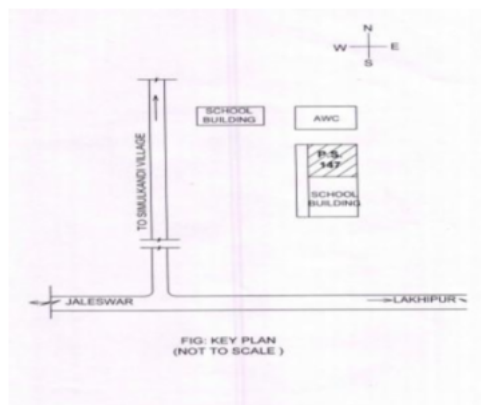

নিৰ্বাচক পঞ্জীয়ন বিষয়াৰ স্বাক্ষৰ

Nazri Naksha

Google Map View

Polling Station Building Front View

ভোটগ্ৰহন কেন্দ্ৰৰ সন্মুখৰ দৃশ্য

Cad View

Key MAP View

1 নাম : হেমপ্ৰভা দেবী স্বামীৰ নাম: শ্ৰীবালু ৰাম বৰ্মণ ঘৰ নং : ১ বয়স : 74 লিঙ্গ : মহিলা	HQQ1111666 ফটো উপলব্ধ	2 নাম : উদয় বৰ্মণ পিতাৰ নাম: বালু ৰাম বৰ্মণ ঘৰ নং : ১ বয়স : 38 লিঙ্গ : পুৰুষ	HQQ1111713 ফটো উপলব্ধ	3 নাম : ধনোপতি বৰ্মন পিতাৰ নাম: বালু ৰাম বৰ্মন ঘৰ নং : ১ বয়স : 31 লিঙ্গ : পুৰুষ	HQQ1114529 ফটো উপলব্ধ
4 নাম : জনমনি বৰ্মন স্বামীৰ নাম: ধনপতি বৰ্মন ঘৰ নং : ১ বয়স : 28 লিঙ্গ : মহিলা	HQQ0181222 ফটো উপলব্ধ	5 নাম : জগদীশ বৰ্মণ পিতাৰ নাম: বালুৰাম বৰ্মণ ঘৰ নং : ১খ বয়স : 51 লিঙ্গ : পুৰুষ	HQQ1111677 ফটো উপলব্ধ	# 6 নাম : হৃদয় কুঃ বৰ্মণ পিতাৰ নাম: বালু ৰাম বৰ্মণ ঘৰ নং : ১খ বয়স : 40 লিঙ্গ : পুৰুষ	HQQ1111699 ফটো উপলব্ধ
7 নাম : ভোগেশ্বৰী বৰ্মণ স্বামীৰ নাম: জগদীশ বৰ্মণ ঘৰ নং : ১ বয়স : 45 লিঙ্গ : মহিলা	HQQ1111688 ফটো উপলব্ধ	8 নাম : সবিতা বৰ্মন স্বামীৰ নাম: হৃদয় কুমাৰ বৰ্মন ঘৰ নং : ১ বয়স : 33 লিঙ্গ : মহিলা	HQQ1114518 ফটো উপলব্ধ	9 নাম : প্ৰশান্ত কুমাৰ বৰ্মণ পিতাৰ নাম: যতীন্দ্ৰ নাৰায়ণ বৰ্মণ ঘৰ নং : 2 বয়স : 59 লিঙ্গ : পুৰুষ	HQQ1112034 ফটো উপলব্ধ
10 নাম : সোনা বালা দেবী স্বামীৰ নাম: প্ৰশান্ত কুমাৰ বৰ্মণ ঘৰ নং : 2 বয়স : 51 লিঙ্গ : মহিলা	HQQ1112045 ফটো উপলব্ধ	# 11 নাম : হিৰণ্য বৰ্মন পিতাৰ নাম: প্ৰশান্ত কুমাৰ বৰ্মন ঘৰ নং : 2খ বয়স : 31 লিঙ্গ : পুৰুষ	HQQ0160309 ফটো উপলব্ধ	12 নাম : মুনিছ বৰ্মন পিতাৰ নাম: প্ৰশান্ত কুমাৰ বৰ্মন ঘৰ নং : 2 বয়স : 29 লিঙ্গ : পুৰুষ	HQQ0160606 ফটো উপলব্ধ
13 নাম : শিৱজীত বৰ্মন পিতাৰ নাম: প্ৰশান্ত কুমাৰ বৰ্মন ঘৰ নং : 2 বয়স : 22 লিঙ্গ : পুৰুষ	HQQ1575760 ফটো উপলব্ধ	14 নাম : পৰিমল বৰ্মন পিতাৰ নাম: প্ৰশান্ত কুমাৰ বৰ্মন ঘৰ নং : 2ক বয়স : 24 লিঙ্গ : পুৰুষ	HQQ0529909 ফটো উপলব্ধ	15 নাম : ৰঞ্জীতা ৰায় স্বামীৰ নাম: পৰিমল বৰ্মন ঘৰ নং : 2ক বয়স : 22 লিঙ্গ : মহিলা	HQQ1577972 ফটো উপলব্ধ
16 নাম : বীন বালা দেবী স্বামীৰ নাম: বীৰেন্দ্ৰ নাৰায়ণ বৰ্মণ ঘৰ নং : 3 বয়স : 66 লিঙ্গ : মহিলা	HQQ1111735 ফটো উপলব্ধ	17 নাম : পাৰ্থ সাৰ্বতি বৰ্মণ পিতাৰ নাম: বীৰেন্দ্ৰ নাৰায়ণ বৰ্মণ ঘৰ নং : 3 বয়স : 48 লিঙ্গ : পুৰুষ	HQQ1111746 ফটো উপলব্ধ	18 নাম : জানকি বৰ্মন পিতাৰ নাম: নিগেম চন্দ্ৰ বৰ্মন ঘৰ নং : 3 বয়স : 32 লিঙ্গ : মহিলা	HQQ1010328 ফটো উপলব্ধ
19 নাম : সত্যেন্দ্ৰ বৰ্মণ পিতাৰ নাম: খগেন্দ্ৰ নাঃ বৰ্মণ ঘৰ নং : 8 বয়স : 62 লিঙ্গ : পুৰুষ	HQQ1111768 ফটো উপলব্ধ	20 নাম : ডালিমী বৰ্মণ স্বামীৰ নাম: সত্যেন্দ্ৰ নাৰায়ণ ২ বৰ্মণ ঘৰ নং : 8 বয়স : 45 লিঙ্গ : মহিলা	HQQ1111780 ফটো উপলব্ধ	21 নাম : সিদ্ধাৰ্থ বৰ্মন পিতাৰ নাম: সত্যেন্দ্ৰ বৰ্মণ ঘৰ নং : 8 বয়স : 21 লিঙ্গ : পুৰুষ	HQQ1507094 ফটো উপলব্ধ
22 নাম : অপূৰ্ব কুমাৰ বৰ্মণ পিতাৰ নাম: খগেন্দ্ৰ বৰ্মণ ঘৰ নং : 4ক বয়স : 38 লিঙ্গ : পুৰুষ	HQQ1111791 ফটো উপলব্ধ	23 নাম : গিতিকা ৰাজবংশী স্বামীৰ নাম: অপূৰ্ব কুমাৰ বৰ্মন ঘৰ নং : 4ক বয়স : 34 লিঙ্গ : মহিলা	HQQ0449876 ফটো উপলব্ধ	24 নাম : হাপালু ৰাম বৰ্মণ পিতাৰ নাম: সপিন চন্দ্ৰ বৰ্মণ ঘৰ নং : ৫ বয়স : 45 লিঙ্গ : পুৰুষ	HQQ1111826 ফটো উপলব্ধ
25 নাম : ললিত চন্দ্ৰ বৰ্মণ পিতাৰ নাম: হেমেন্দ্ৰ বৰ্মণ ঘৰ নং : ৬ বয়স : 47 লিঙ্গ : পুৰুষ	HQQ1111837 ফটো উপলব্ধ	26 নাম : বিষ্ণু বালা দেবী স্বামীৰ নাম: ললিত চন্দ্ৰ বৰ্মণ ঘৰ নং : ৬ বয়স : 42 লিঙ্গ : মহিলা	HQQ1111848 ফটো উপলব্ধ	27 নাম : সুবৰ্ণজিত বৰ্মন পিতাৰ নাম: ললিত চন্দ্ৰ বৰ্মন ঘৰ নং : 6 বয়স : 21 লিঙ্গ : পুৰুষ	FLO0033985 ফটো উপলব্ধ
28 নাম : অলকা বালা দেবী স্বামীৰ নাম: পুতুল চন্দ্ৰ বৰ্মণ ঘৰ নং : ৭ বয়স : 62 লিঙ্গ : মহিলা	HQQ1111860 ফটো উপলব্ধ	29 নাম : দুৰ্গা বৰ্মন পিতাৰ নাম: পুতুল বৰ্মন ঘৰ নং : ৭ বয়স : 43 লিঙ্গ : পুৰুষ	HQQ1111871 ফটো উপলব্ধ	30 নাম : মায়া বালা বৰ্মণ স্বামীৰ নাম: সুবৰ্ণ বৰ্মণ বৰ্মণ ঘৰ নং : ৭ বয়স : 41 লিঙ্গ : মহিলা	HQQ1111893 ফটো উপলব্ধ