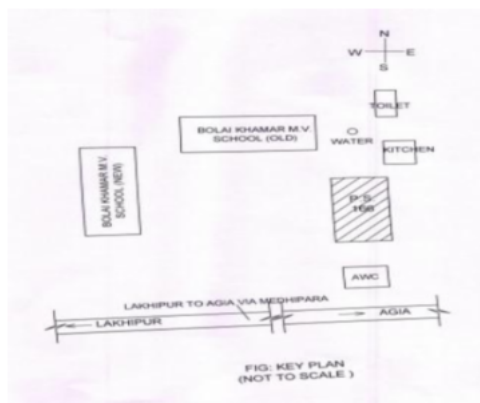

Key MAP View