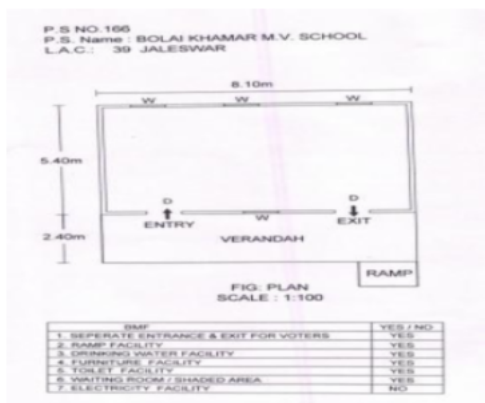

Nazri Naksha

Google Map View

Polling Station Building Front View

ভোটগ্ৰহন কেন্দ্ৰৰ সন্মুখৰ দৃশ্য

Cad View

Key MAP View