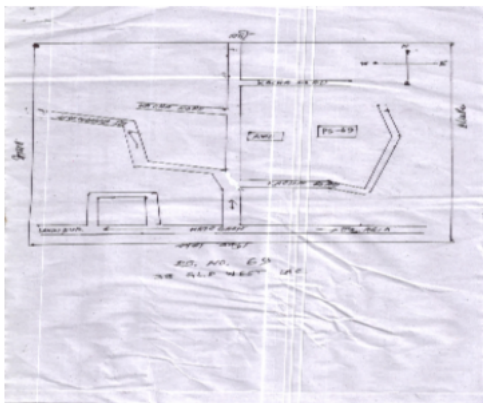

Nazri Naksha