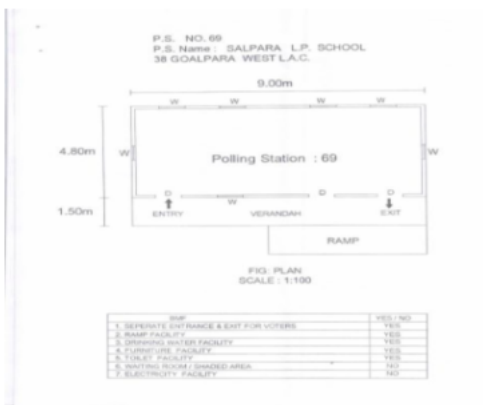

নিৰ্বাচক পঞ্জীয়ন বিষয়াৰ স্বাক্ষৰ

Nazri Naksha

Google Map View

Polling Station Building Front View

ভোটগ্ৰহন কেন্দ্ৰৰ সন্মুখৰ দৃশ্য

Cad View

Key MAP View

| | | | | | |
|--|--------------------------|--|--------------------------|--|--------------------------|
| 1 নাম : গিৰেন্দ্ৰ নাথ পিতাৰ নাম: পুনেশ্বৰ নাথ ঘৰ নং : 1 বয়স : 51 লিঙ্গ : পুৰুষ | DZJ5134565 ফটো উপলব্ধ | 2 নাম : নমিতা নাথ স্বামীৰ নাম: গিৰেন্দ্ৰ নাথ ঘৰ নং : 1 বয়স : 43 লিঙ্গ : মহিলা | DZJ5134576 ফটো উপলব্ধ | 3 নাম : মনালিছা নাথ পিতাৰ নাম: গিৰেন্দ্ৰ নাথ ঘৰ নং : 1 বয়স : 24 লিঙ্গ : মহিলা | DZJ0508432 ফটো উপলব্ধ |
| 4 নাম : জীত কুমাৰ নাথ পিতাৰ নাম: গিৰেন্দ্ৰ নাথ ঘৰ নং : 1 বয়স : 22 লিঙ্গ : পুৰুষ | DZJ0535401 ফটো উপলব্ধ | 5 নাম : নীৰুপমা দেবী স্বামীৰ নাম: বীৰেন্দ্ৰ চন্দ্ৰ নাথ ঘৰ নং : 1 বয়স : 57 লিঙ্গ : মহিলা | DZJ5134623 ফটো উপলব্ধ | 6 নাম : বীৰেন্দ্ৰ চন্দ্ৰ নাথ পিতাৰ নাম: পুনেশ্বৰ নাথ ঘৰ নং : 1 বয়স : 50 লিঙ্গ : পুৰুষ | DZJ5134587 ফটো উপলব্ধ |
| 7 নাম : সহদেব নাথ পিতাৰ নাম: পুনেশ্বৰ নাথ ঘৰ নং : 1 বয়স : 46 লিঙ্গ : পুৰুষ | DZJ5134598 ফটো উপলব্ধ | 8 নাম : হিমাশ্ৰী নাথ স্বামীৰ নাম: সহদেব নাথ ঘৰ নং : 1 বয়স : 37 লিঙ্গ : মহিলা | DZJ5134612 ফটো উপলব্ধ | 9 নাম : ৰূপৰেখা দেবী পিতাৰ নাম: খৰেন্দ্ৰ নাথ ঘৰ নং : 1 বয়স : 26 লিঙ্গ : মহিলা | DZJ0280602 ফটো উপলব্ধ |
| 10 নাম : ভবানী দেবী স্বামীৰ নাম: খৰবেন্দ্ৰ নাথ ঘৰ নং : 1 বয়স : 55 লিঙ্গ : মহিলা | DZJ5134645 ফটো উপলব্ধ | 11 নাম : খৰবেন্দ্ৰ নাথ পিতাৰ নাম: পুনেশ্বৰ নাথ ঘৰ নং : 1 বয়স : 53 লিঙ্গ : পুৰুষ | DZJ5134634 ফটো উপলব্ধ | 12 নাম : শংকৰ দয়াল নাথ পিতাৰ নাম: খৰেন্দ্ৰ নাথ ঘৰ নং : 1 বয়স : 30 লিঙ্গ : পুৰুষ | DZJ1601509 ফটো উপলব্ধ |
| 13 নাম : নৰিন্দ্ৰ চন্দ্ৰ নাথ পিতাৰ নাম: সুকুনা ৰাম নাথ ঘৰ নং : 2 বয়স : 54 লিঙ্গ : পুৰুষ | DZJ5134703 ফটো উপলব্ধ | 14 নাম : মনমালা দেবী স্বামীৰ নাম: নৰিন্দ্ৰ চন্দ্ৰ নাথ ঘৰ নং : 2 বয়স : 48 লিঙ্গ : মহিলা | DZJ5134714 ফটো উপলব্ধ | 15 নাম : বেণুকা হাজ্জং স্বামীৰ নাম: গৰ্জন ৰাভা ঘৰ নং : 2 বয়স : 27 লিঙ্গ : মহিলা | DZJ0320804 ফটো উপলব্ধ |
| 16 নাম : গৰ্জন ৰাভা পিতাৰ নাম: দধী ৰাভা ঘৰ নং : 2 বয়স : 25 লিঙ্গ : পুৰুষ | DZJ0392951 ফটো উপলব্ধ | 17 নাম : তৃষ্ণা দেবী পিতাৰ নাম: নৰিন্দ্ৰ চন্দ্ৰ নাথ ঘৰ নং : 2 বয়স : 23 লিঙ্গ : মহিলা | FLO0001958 ফটো উপলব্ধ | 18 নাম : উলে ৰাভা স্বামীৰ নাম: দধী ৰাভা ঘৰ নং : 2 বয়স : 55 লিঙ্গ : মহিলা | DZJ5134689 ফটো উপলব্ধ |
| 19 নাম : ৰাজীৱ চন্দ্ৰ ৰাভা পিতাৰ নাম: দধী ৰাম ৰাভা ঘৰ নং : 2 বয়স : 41 লিঙ্গ : পুৰুষ | DZJ5134736 ফটো উপলব্ধ | 20 নাম : জগন্নাথ নাথ পিতাৰ নাম: কৰিন্দ্ৰ চন্দ্ৰ নাথ ঘৰ নং : 2 বয়স : 29 লিঙ্গ : পুৰুষ | DZJ0066159 ফটো উপলব্ধ | 21 নাম : খুলে ৰাভা স্বামীৰ নাম: দধী ৰাভা ঘৰ নং : 2 বয়স : 51 লিঙ্গ : মহিলা | DZJ5134690 ফটো উপলব্ধ |
| 22 নাম : অৰ্জুন ৰাভা পিতাৰ নাম: দধী ৰাভা ঘৰ নং : 2 বয়স : 29 লিঙ্গ : পুৰুষ | DZJ0206219 ফটো উপলব্ধ | 23 নাম : বৃন্দাবতী ৰাভা স্বামীৰ নাম: অৰ্জুন ৰাভা ঘৰ নং : 2 বয়স : 27 লিঙ্গ : মহিলা | DZJ0241562 ফটো উপলব্ধ | 24 নাম : কৰিন্দ্ৰ চন্দ্ৰ নাথ পিতাৰ নাম: সুকুনা নাথ ঘৰ নং : 2 বয়স : 59 লিঙ্গ : পুৰুষ | DZJ5134725 ফটো উপলব্ধ |
| 25 নাম : নগেন্দ্ৰ চন্দ্ৰ নাথ পিতাৰ নাম: দয়ালু ৰাম নাথ ঘৰ নং : 3 বয়স : 61 লিঙ্গ : পুৰুষ | DZJ5134770 ফটো উপলব্ধ | 26 নাম : পুষ্পলতা দেবী স্বামীৰ নাম: নগেন্দ্ৰ নাথ ঘৰ নং : 3 বয়স : 52 লিঙ্গ : মহিলা | DZJ5134781 ফটো উপলব্ধ | 27 নাম : বিভূতি দেব নাথ পিতাৰ নাম: নগেন্দ্ৰ ঘৰ নং : 3 বয়স : 33 লিঙ্গ : পুৰুষ | DZJ5134792 ফটো উপলব্ধ |
| 28 নাম : পূৰ্বী ৰাভা স্বামীৰ নাম: বিদীপ ৰাভা ঘৰ নং : 3 বয়স : 32 লিঙ্গ : মহিলা | DZJ1601689 ফটো উপলব্ধ | 29 নাম : পংকজ কুমাৰ নাথ পিতাৰ নাম: নগেন্দ্ৰ চন্দ্ৰ নাথ ঘৰ নং : 3 বয়স : 31 লিঙ্গ : পুৰুষ | DZJ5145675 ফটো উপলব্ধ | 30 নাম : নবনিতা দেবী স্বামীৰ নাম: বিভূতি দেব নাথ ঘৰ নং : 3 বয়স : 25 লিঙ্গ : মহিলা | FLO0051615 ফটো উপলব্ধ |