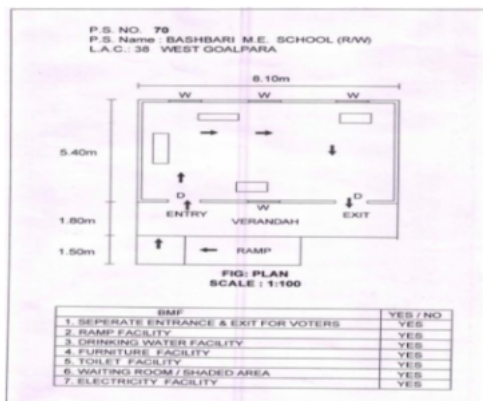

নিৰ্বাচক পঞ্জীয়ন বিষয়াৰ স্বাক্ষৰ

Nazri Naksha

Google Map View

Polling Station Building Front View

ভোটগ্ৰহন কেন্দ্ৰৰ সন্মুখৰ দৃশ্য

Cad View

Key MAP View

<p>S 1 DZJ5040426</p> <p>নাম : সহদেব হাজং পিতাৰ নাম: নিৰুঞ্জ হাজং ঘৰ নং : 31 ক বয়স : 39 লিঙ্গ : পুৰুষ</p> <p>ফটো উপলব্ধ</p>	<p>2 DZJ0553545</p> <p>নাম : কুপাময় নাথ পিতাৰ নাম: নৰেশ্বৰ নাথ ঘৰ নং : 46 বয়স : 23 লিঙ্গ : পুৰুষ</p> <p>ফটো উপলব্ধ</p>	<p>S 3 DZJ5144149</p> <p>নাম : জয়ন্তী বৰ্মন স্বামীৰ নাম: জীৱন বৰ্মন ঘৰ নং : 46 ক বয়স : 37 লিঙ্গ : মহিলা</p> <p>ফটো উপলব্ধ</p>
<p>4 DZJ0268813</p> <p>নাম : তবালি ৰাজবংশী স্বামীৰ নাম: ননিগোপাল নাথ ঘৰ নং : 67 বয়স : 27 লিঙ্গ : মহিলা</p> <p>ফটো উপলব্ধ</p>	<p>5 DZJ0240333</p> <p>নাম : মনিন্দ্ৰ বৰ্মন পিতাৰ নাম: সুবৰ্ন বৰ্মন ঘৰ নং : 70 বয়স : 25 লিঙ্গ : পুৰুষ</p> <p>ফটো উপলব্ধ</p>	<p>6 DZJ5140147</p> <p>নাম : নবা বৰ্মন পিতাৰ নাম: দীগেন বৰ্মন ঘৰ নং : 99 বয়স : 51 লিঙ্গ : পুৰুষ</p> <p>ফটো উপলব্ধ</p>
<p>7 DZJ5140158</p> <p>নাম : শ্ৰী বিনোতাবৰ্মন স্বামীৰ নাম: শ্ৰীলবা বৰ্মন ঘৰ নং : 99 বয়স : 49 লিঙ্গ : মহিলা</p> <p>ফটো উপলব্ধ</p>	<p>S 8 DZJ0468439</p> <p>নাম : মৰমী বৰ্মন পিতাৰ নাম: নৰা বৰ্মন ঘৰ নং : 73 বয়স : 25 লিঙ্গ : মহিলা</p> <p>ফটো উপলব্ধ</p>	<p>9 DZJ5140125</p> <p>নাম : কল্পনা নাথ স্বামীৰ নাম: ৰজনী নাথ ঘৰ নং : 99 ক বয়স : 56 লিঙ্গ : মহিলা</p> <p>ফটো উপলব্ধ</p>
<p>10 DZJ5140114</p> <p>নাম : ৰজনী নাথ পিতাৰ নাম: নেকাৰাম নাথ ঘৰ নং : 99 ক বয়স : 48 লিঙ্গ : পুৰুষ</p> <p>ফটো উপলব্ধ</p>	<p>11 DZJ5140205</p> <p>নাম : গেন্দী বৰ্মন স্বামীৰ নাম: শ্ৰীসুকীন্দ্ৰ বৰ্মন ঘৰ নং : 98 বয়স : 69 লিঙ্গ : মহিলা</p> <p>ফটো উপলব্ধ</p>	<p>12 DZJ0170449</p> <p>নাম : সন্তোষ বৰ্মন পিতাৰ নাম: সুকীন্দ্ৰ বৰ্মন ঘৰ নং : 98 বয়স : 28 লিঙ্গ : পুৰুষ</p> <p>ফটো উপলব্ধ</p>
<p>13 FLO0021261</p> <p>নাম : উৰ্বশী বৰ্মন স্বামীৰ নাম: সন্তোষ বৰ্মন ঘৰ নং : 74 বয়স : 24 লিঙ্গ : মহিলা</p> <p>ফটো উপলব্ধ</p>	<p>14 DZJ5140169</p> <p>নাম : ৰূপচান নাথ পিতাৰ নাম: যজ্ঞেশ্বৰ নাথ ঘৰ নং : 98 ক বয়স : 69 লিঙ্গ : পুৰুষ</p> <p>ফটো উপলব্ধ</p>	<p>15 DZJ5140170</p> <p>নাম : মনেশ্বৰী দেৱী স্বামীৰ নাম: ৰূপচান নাথ ঘৰ নং : 98 ক বয়স : 58 লিঙ্গ : মহিলা</p> <p>ফটো উপলব্ধ</p>
<p>16 DZJ5144785</p> <p>নাম : খৰেন্দ্ৰ নাথ পিতাৰ নাম: ৰূপচান নাথ ঘৰ নং : 98 ক বয়স : 32 লিঙ্গ : পুৰুষ</p> <p>ফটো উপলব্ধ</p>	<p>17 DZJ5140181</p> <p>নাম : টিকেন চন্দ্ৰ নাথ পিতাৰ নাম: ৰূপচান নাথ ঘৰ নং : 74 খ বয়স : 39 লিঙ্গ : পুৰুষ</p> <p>ফটো উপলব্ধ</p>	<p>18 DZJ5144843</p> <p>নাম : হালিমি দেৱী স্বামীৰ নাম: টিকেন নাথ ঘৰ নং : 98 খ বয়স : 32 লিঙ্গ : মহিলা</p> <p>ফটো উপলব্ধ</p>
<p>19 DZJ5140238</p> <p>নাম : শ্ৰীৰাজো বালা বৰ্মন স্বামীৰ নাম: শ্ৰীব্ৰজমোহন বৰ্মন ঘৰ নং : 95 বয়স : 69 লিঙ্গ : মহিলা</p> <p>ফটো উপলব্ধ</p>	<p>20 DZJ5140249</p> <p>নাম : শ্ৰীনপেন্দ্ৰ বৰ্মন পিতাৰ নাম: শ্ৰীব্ৰজমোহন বৰ্মন ঘৰ নং : 95 বয়স : 49 লিঙ্গ : পুৰুষ</p> <p>ফটো উপলব্ধ</p>	<p>21 DZJ5140250</p> <p>নাম : জনতা বৰ্মন স্বামীৰ নাম: শ্ৰীনপেন্দ্ৰ বৰ্মন ঘৰ নং : 95 বয়স : 43 লিঙ্গ : মহিলা</p> <p>ফটো উপলব্ধ</p>
<p>22 DZJ5140272</p> <p>নাম : শ্ৰী নমিতা বৰ্মন স্বামীৰ নাম: দিপেন্দ্ৰ বৰ্মন ঘৰ নং : 95 বয়স : 40 লিঙ্গ : মহিলা</p> <p>ফটো উপলব্ধ</p>	<p>23 DZJ5145697</p> <p>নাম : ৰূপেন্দ্ৰ বৰ্মণ মাতৃৰ নাম: ব্ৰজমোহন বৰ্মণ ঘৰ নং : 95 বয়স : 30 লিঙ্গ : পুৰুষ</p> <p>ফটো উপলব্ধ</p>	<p>24 DZJ1601554</p> <p>নাম : জুলি হাজং স্বামীৰ নাম: ৰূপেন্দ্ৰ বৰ্মণ ঘৰ নং : 95 বয়স : 30 লিঙ্গ : মহিলা</p> <p>ফটো উপলব্ধ</p>
<p>25 FLO0016345</p> <p>নাম : নিকিতা বৰ্মন পিতাৰ নাম: নূপেন্দ্ৰ বৰ্মন ঘৰ নং : 75 বয়স : 23 লিঙ্গ : মহিলা</p> <p>ফটো উপলব্ধ</p>	<p>26 DZJ5145051</p> <p>নাম : ৰবেন চন্দ্ৰ নাথ পিতাৰ নাম: টিপেন চন্দ্ৰ নাথ ঘৰ নং : 95 গ বয়স : 31 লিঙ্গ : পুৰুষ</p> <p>ফটো উপলব্ধ</p>	<p>27 DZJ5140294</p> <p>নাম : বিদূৰ নাথ পিতাৰ নাম: টিপেন চন্দ্ৰ নাথ ঘৰ নং : 95 ঘ বয়স : 41 লিঙ্গ : পুৰুষ</p> <p>ফটো উপলব্ধ</p>
<p>28 DZJ5145415</p> <p>নাম : প্ৰণীতা নাথ স্বামীৰ নাম: বিদূৰ নাথ ঘৰ নং : 95 ঘ বয়স : 35 লিঙ্গ : মহিলা</p> <p>ফটো উপলব্ধ</p>	<p>29 DZJ5140216</p> <p>নাম : নালিজা সাংমা পিতাৰ নাম: লক্ষীন্দ্ৰ মাৰাক ঘৰ নং : 95 খ বয়স : 48 লিঙ্গ : পুৰুষ</p> <p>ফটো উপলব্ধ</p>	<p>30 DZJ5140283</p> <p>নাম : সন্ধ্যা নাথ পিতাৰ নাম: নিশিকান্ত নাথ ঘৰ নং : 95 ক বয়স : 60 লিঙ্গ : মহিলা</p> <p>ফটো উপলব্ধ</p>