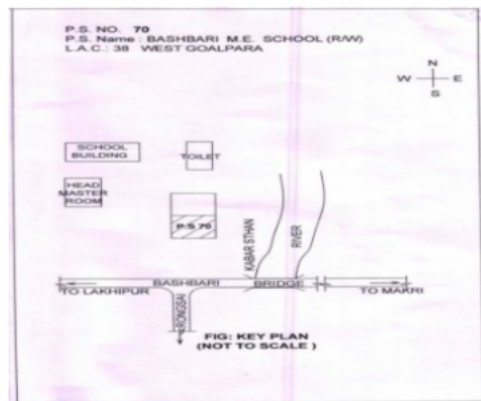

Key MAP View