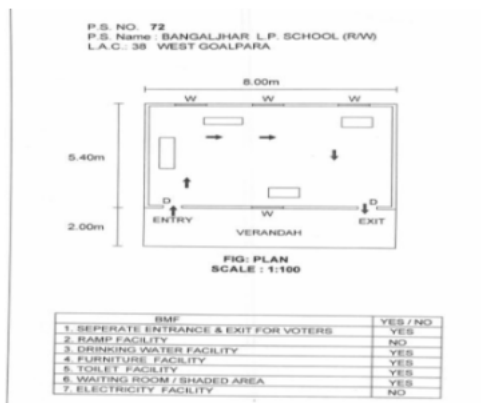

নিৰ্বাচক পঞ্জীয়ন বিষয়াৰ স্বাক্ষৰ

Nazri Naksha

Google Map View

Polling Station Building Front View

ভোটগ্ৰহন কেন্দ্ৰৰ সন্মুখৰ দৃশ্য

Cad View

Key MAP View

1 নাম : মোকছেদ আলী পিতাৰ নাম: আব্দুল খালেক ঘৰ নং : ১ বয়স : 62 লিঙ্গ : পুৰুষ	DZJ5334601 ফটো উপলব্ধ	2 নাম : বমিছা খাতুন স্বামীৰ নাম: মোকছেদ আলী ঘৰ নং : ১ বয়স : 54 লিঙ্গ : মহিলা	DZJ5334612 ফটো উপলব্ধ	3 নাম : বুহুল আমিন পিতাৰ নাম: মোকছেদ আলী ঘৰ নং : ১ বয়স : 33 লিঙ্গ : পুৰুষ	DZJ5334598 ফটো উপলব্ধ
4 নাম : বহিম বাদশা পিতাৰ নাম: মোকছেদ আলী ঘৰ নং : ১ বয়স : 30 লিঙ্গ : পুৰুষ	DZJ0001297 ফটো উপলব্ধ	5 নাম : সেখ আবিদা ছুলতানা স্বামীৰ নাম: বুহুল আমিন ঘৰ নং : 1 বয়স : 30 লিঙ্গ : মহিলা	HHK0110056 ফটো উপলব্ধ	#2 6 নাম : বাহুল আমিন পিতাৰ নাম: মোকছেদ আলী ঘৰ নং : ১ বয়স : 29 লিঙ্গ : পুৰুষ	DZJ0228197 ফটো উপলব্ধ
7 নাম : জাহিৰুল ইছলাম পিতাৰ নাম: মোকছেদ আলী ঘৰ নং : 1 বয়স : 26 লিঙ্গ : পুৰুষ	DZJ0414649 ফটো উপলব্ধ	8 নাম : ফাৰহানা ফৰিদা পাৰভিন পিতাৰ নাম: মোকছেদ আলী ঘৰ নং : 1 বয়স : 21 লিঙ্গ : মহিলা	FLO0105536 ফটো উপলব্ধ	9 নাম : মমতাজ খাতুন স্বামীৰ নাম: জাহিৰুল ইছলাম ঘৰ নং : 1 বয়স : 20 লিঙ্গ : মহিলা	FLO0103945 ফটো উপলব্ধ
10 নাম : শাহানাছ পাৰভিন স্বামীৰ নাম: ময়নাল হক ঘৰ নং : 1-A বয়স : 28 লিঙ্গ : মহিলা	DZJ0231035 ফটো উপলব্ধ	11 নাম : আজমিনা খাতুন স্বামীৰ নাম: আব্দুল হাকিম ঘৰ নং : 1-ক বয়স : 25 লিঙ্গ : মহিলা	DZJ0410159 ফটো উপলব্ধ	12 নাম : নূৰ ইচলাম পিতাৰ নাম: পামুছা সেখ ঘৰ নং : ১ক বয়স : 44 লিঙ্গ : পুৰুষ	DZJ5334587 ফটো উপলব্ধ
13 নাম : আব্দুল হাকিম পিতাৰ নাম: পামুছা সেখ ঘৰ নং : ১ক বয়স : 40 লিঙ্গ : পুৰুষ	DZJ5334565 ফটো উপলব্ধ	14 নাম : ছানোৱাৰ হুছেইন পিতাৰ নাম: পামুছা সেখ ঘৰ নং : ১ক বয়স : 39 লিঙ্গ : পুৰুষ	DZJ5334576 ফটো উপলব্ধ	# 15 নাম : ময়নাল হক পিতাৰ নাম: পামুছা সেখ ঘৰ নং : 1 ক বয়স : 32 লিঙ্গ : পুৰুষ	DZJ0303800 ফটো উপলব্ধ
16 নাম : মুনজিলা ইয়াছমিন স্বামীৰ নাম: নূৰ ইছলাম ঘৰ নং : ১ক বয়স : 29 লিঙ্গ : মহিলা	DZJ0122911 ফটো উপলব্ধ	17 নাম : অছিম্ন নেছা স্বামীৰ নাম: হানিফ আলী ঘৰ নং : ২ বয়স : 61 লিঙ্গ : মহিলা	DZJ5334645 ফটো উপলব্ধ	18 নাম : সেৰাজুল হক পিতাৰ নাম: বমজান আলী ঘৰ নং : ২ বয়স : 51 লিঙ্গ : পুৰুষ	DZJ5334703 ফটো উপলব্ধ
19 নাম : আবশামা মণ্ডল পিতাৰ নাম: হানিফ আলী ঘৰ নং : ২ বয়স : 43 লিঙ্গ : পুৰুষ	DZJ5334667 ফটো উপলব্ধ	20 নাম : হাফিজুৰ ৰহমান পিতাৰ নাম: হানিফ আলী ঘৰ নং : ২ বয়স : 41 লিঙ্গ : পুৰুষ	DZJ5334689 ফটো উপলব্ধ	21 নাম : নূৰ হুছাইন পিতাৰ নাম: হানিফ আলী ঘৰ নং : ২ বয়স : 38 লিঙ্গ : পুৰুষ	DZJ5334690 ফটো উপলব্ধ
22 নাম : আছমা খাতুন স্বামীৰ নাম: আবশামা মণ্ডল ঘৰ নং : ২ বয়স : 38 লিঙ্গ : মহিলা	DZJ5334678 ফটো উপলব্ধ	23 নাম : শুকজান নেছা স্বামীৰ নাম: নূৰ হুছাইন ঘৰ নং : ২ বয়স : 37 লিঙ্গ : মহিলা	DZJ5334725 ফটো উপলব্ধ	24 নাম : ফুলজান বেগম স্বামীৰ নাম: সেৰাজুল হক ঘৰ নং : ২ বয়স : 30 লিঙ্গ : মহিলা	DZJ1602955 ফটো উপলব্ধ
25 নাম : ছাদ্দাম হুছাইন পিতাৰ নাম: হানিফ আলী ঘৰ নং : ২ বয়স : 30 লিঙ্গ : পুৰুষ	DZJ0259309 ফটো উপলব্ধ	26 নাম : ছিলিমা খাতুন স্বামীৰ নাম: ছাদ্দাম হুছাইন ঘৰ নং : ২ বয়স : 25 লিঙ্গ : মহিলা	DZJ0399709 ফটো উপলব্ধ	27 নাম : মনিৰুল ইছলাম পিতাৰ নাম: হাফিজুৰ ৰহমান ঘৰ নং : ২ বয়স : 20 লিঙ্গ : পুৰুষ	FLO0082495 ফটো উপলব্ধ
28 নাম : আছিয়া খাতুন স্বামীৰ নাম: চান মিয়া ঘৰ নং : ৩ বয়স : 58 লিঙ্গ : মহিলা	DZJ5334736 ফটো উপলব্ধ	29 নাম : আনোৱাৰ হুছেইন পিতাৰ নাম: শহৰ আলী ঘৰ নং : ৩ বয়স : 45 লিঙ্গ : পুৰুষ	DZJ5334758 ফটো উপলব্ধ	30 নাম : মোগল হুছাইন পিতাৰ নাম: চান মিয়া ঘৰ নং : ৩ বয়স : 38 লিঙ্গ : পুৰুষ	DZJ5334747 ফটো উপলব্ধ