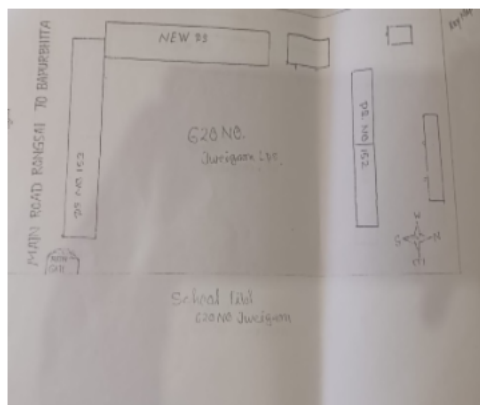

নিৰ্বাচক পঞ্জীয়ন বিষয়াৰ স্বাক্ষৰ

Nazri Naksha

Google Map View

Polling Station Building Front View

ভোটগ্ৰহন কেন্দ্ৰৰ সন্মুখৰ দৃশ্য

Cad View

Key MAP View

1 নাম : জয়নাল বাদশা পিতাৰ নাম: নূৰ মহম্মদ ঘৰ নং : ১০৮ বয়স : 50 লিঙ্গ : পুৰুষ	DZJ5339800 ফটো উপলব্ধ	2 নাম : মহিলা খাতুন স্বামীৰ নাম: জয়নাল বাদশা ঘৰ নং : ১০৮ বয়স : 42 লিঙ্গ : মহিলা	DZJ5339811 ফটো উপলব্ধ	3 নাম : ৰেজাবুল হক পিতাৰ নাম: জয়নাল বাদশা ঘৰ নং : 108 বয়স : 26 লিঙ্গ : পুৰুষ	FLO0103580 ফটো উপলব্ধ
4 নাম : মাকমুদা খাতুন স্বামীৰ নাম: ৰেজাবুল হক ঘৰ নং : 108 বয়স : 24 লিঙ্গ : মহিলা	FLO0111948 ফটো উপলব্ধ	5 নাম : ৰজব আলী পিতাৰ নাম: জয়নাল বাদশা ঘৰ নং : 108 বয়স : 22 লিঙ্গ : পুৰুষ	DZJ0562686 ফটো উপলব্ধ	6 নাম : ৰশিদুল ইছলাম পিতাৰ নাম: জয়নাল বাদশা ঘৰ নং : 108 বয়স : 19 লিঙ্গ : পুৰুষ	FLO0080119 ফটো উপলব্ধ
7 নাম : আব্দুল ছামাদ পিতাৰ নাম: দুইখা সেখ ঘৰ নং : ১০৯ বয়স : 56 লিঙ্গ : পুৰুষ	DZJ5339822 ফটো উপলব্ধ	8 নাম : মালেকা খাতুন স্বামীৰ নাম: আব্দুল ছামাদ ঘৰ নং : ১০৯ বয়স : 50 লিঙ্গ : মহিলা	DZJ5339833 ফটো উপলব্ধ	9 নাম : বাবৰ আলী পিতাৰ নাম: আব্দুল ছামাদ ঘৰ নং : ১০৯ বয়স : 32 লিঙ্গ : পুৰুষ	DZJ5343737 ফটো উপলব্ধ
10 নাম : কাদেৰ আলী পিতাৰ নাম: আব্দুল ছামাদ ঘৰ নং : ১০৯ বয়স : 30 লিঙ্গ : পুৰুষ	DZJ0232249 ফটো উপলব্ধ	11 নাম : মানিক আলী পিতাৰ নাম: আব্দুল ছামাদ ঘৰ নং : 109 বয়স : 26 লিঙ্গ : পুৰুষ	DZJ0411124 ফটো উপলব্ধ	12 নাম : রেখামোনি খাতুন স্বামীৰ নাম: বাবোৰ আলী ঘৰ নং : 109 বয়স : 25 লিঙ্গ : মহিলা	DZJ0410324 ফটো উপলব্ধ
13 নাম : আমেলা খাতুন পিতাৰ নাম: আব্দুল ছামাদ ঘৰ নং : 109 বয়স : 24 লিঙ্গ : মহিলা	DZJ0489252 ফটো উপলব্ধ	14 নাম : ছফিকুল ইছলাম পিতাৰ নাম: আজগাৰ আলী ঘৰ নং : 109 বয়স : 24 লিঙ্গ : পুৰুষ	DZJ0494765 ফটো উপলব্ধ	15 নাম : আলিমিন নেছা স্বামীৰ নাম: মানিক আলী ঘৰ নং : 109 বয়স : 24 লিঙ্গ : মহিলা	DZJ0489161 ফটো উপলব্ধ
16 নাম : কহিনুৱা বেগম স্বামীৰ নাম: কাদেৰ আলী ঘৰ নং : 109 বয়স : 24 লিঙ্গ : মহিলা	DZJ0490045 ফটো উপলব্ধ	17 নাম : ফজিলা খাতুন পিতাৰ নাম: আব্দুল ছামাদ ঘৰ নং : 109 বয়স : 19 লিঙ্গ : মহিলা	FLO0076380 ফটো উপলব্ধ	18 নাম : জোমেৰ আলী পিতাৰ নাম: আব্দুল মতলেব ঘৰ নং : ১১০ বয়স : 65 লিঙ্গ : পুৰুষ	DZJ5339855 ফটো উপলব্ধ
19 নাম : লালভানু খাতুন অন্যান্য: জোমেৰ আলী ঘৰ নং : ১১০ বয়স : 56 লিঙ্গ : মহিলা	DZJ5339866 ফটো উপলব্ধ	20 নাম : লালছান আলী পিতাৰ নাম: জোমেৰ আলী ঘৰ নং : ১১০ বয়স : 29 লিঙ্গ : পুৰুষ	DZJ0012708 ফটো উপলব্ধ	21 নাম : আহমিনা খাতুন পিতাৰ নাম: জোমেৰ আলী ঘৰ নং : 110 বয়স : 24 লিঙ্গ : মহিলা	DZJ0497529 ফটো উপলব্ধ
22 নাম : মোজাম্মদাৰ আলী পিতাৰ নাম: জোমেৰ আলী ঘৰ নং : 110 বয়স : 20 লিঙ্গ : পুৰুষ	FLO0094417 ফটো উপলব্ধ	E 23 নাম : সাহেবানী খাতুন স্বামীৰ নাম: মহৰ আলী ঘৰ নং : ১১২ বয়স : 61 লিঙ্গ : মহিলা	DZJ5339877 ফটো উপলব্ধ	24 নাম : আনছেৰ আলী পিতাৰ নাম: মহৰ আলী ঘৰ নং : ১১২ বয়স : 41 লিঙ্গ : পুৰুষ	DZJ5339888 ফটো উপলব্ধ
25 নাম : হাছেন আলী মাতৃৰ নাম: সাহেবাৰী খাতুন ঘৰ নং : ১১২ বয়স : 27 লিঙ্গ : পুৰুষ	DZJ0014167 ফটো উপলব্ধ	26 নাম : নূৰ নেহাৰ বেগম স্বামীৰ নাম: হাছেন আলী ঘৰ নং : 112 বয়স : 24 লিঙ্গ : মহিলা	DZJ0466003 ফটো উপলব্ধ	27 নাম : আজিদা খাতুন স্বামীৰ নাম: কেৰামিত আলী ঘৰ নং : ১১৩ বয়স : 36 লিঙ্গ : মহিলা	DZJ5339935 ফটো উপলব্ধ
28 নাম : ইমুছ আলী পিতাৰ নাম: বাণিজ উদ্দিন ঘৰ নং : ১১৪ বয়স : 67 লিঙ্গ : পুৰুষ	DZJ5339946 ফটো উপলব্ধ	29 নাম : তাৰাতানু খাতুন স্বামীৰ নাম: ইমুছ আলী ঘৰ নং : ১১৪ বয়স : 60 লিঙ্গ : মহিলা	DZJ5339957 ফটো উপলব্ধ	30 নাম : ইউছোপ আলী পিতাৰ নাম: ইমুছ আলী ঘৰ নং : ১১৪ বয়স : 47 লিঙ্গ : পুৰুষ	DZJ5339968 ফটো উপলব্ধ