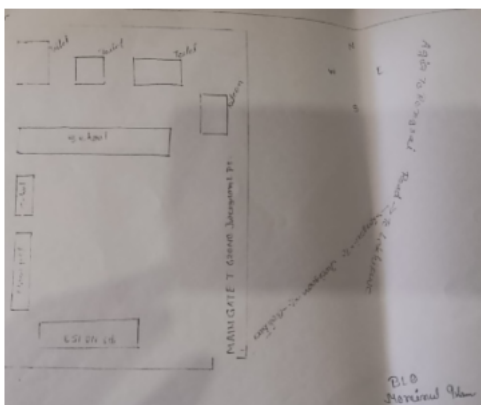

নিৰ্বাচক পঞ্জীয়ন বিষয়াৰ স্বাক্ষৰ

Nazri Naksha

Google Map View

Polling Station Building Front View

ভোটগ্ৰহন কেন্দ্ৰৰ সন্মুখৰ দৃশ্য

Cad View

Key MAP View

1 নাম : জয়নাল বাদশা পিতাৰ নাম: নূৰ মহম্মদ ঘৰ নং : ১০৮ বয়স : 50 লিঙ্গ : পুৰুষ	DZJ5339800 ফটো উপলব্ধ	2 নাম : মহিলা খাতুন স্বামীৰ নাম: জয়নাল বাদশা ঘৰ নং : ১০৮ বয়স : 42 লিঙ্গ : মহিলা	DZJ5339811 ফটো উপলব্ধ	3 নাম : ৰেজাবুল হক পিতাৰ নাম: জয়নাল বাদশা ঘৰ নং : 108 বয়স : 26 লিঙ্গ : পুৰুষ	FLO0103580 ফটো উপলব্ধ
4 নাম : মাকমুদা খাতুন স্বামীৰ নাম: ৰেজাবুল হক ঘৰ নং : 108 বয়স : 24 লিঙ্গ : মহিলা	FLO0111948 ফটো উপলব্ধ	5 নাম : ৰজব আলী পিতাৰ নাম: জয়নাল বাদশা ঘৰ নং : 108 বয়স : 22 লিঙ্গ : পুৰুষ	DZJ0562686 ফটো উপলব্ধ	6 নাম : ৰশিদুল ইছলাম পিতাৰ নাম: জয়নাল বাদশা ঘৰ নং : 108 বয়স : 19 লিঙ্গ : পুৰুষ	FLO0080119 ফটো উপলব্ধ
7 নাম : আব্দুল ছামাদ পিতাৰ নাম: দুইখা সেখ ঘৰ নং : ১০৯ বয়স : 56 লিঙ্গ : পুৰুষ	DZJ5339822 ফটো উপলব্ধ	8 নাম : মালেকা খাতুন স্বামীৰ নাম: আব্দুল ছামাদ ঘৰ নং : ১০৯ বয়স : 50 লিঙ্গ : মহিলা	DZJ5339833 ফটো উপলব্ধ	9 নাম : বাবৰ আলী পিতাৰ নাম: আব্দুল ছামাদ ঘৰ নং : ১০৯ বয়স : 32 লিঙ্গ : পুৰুষ	DZJ5343737 ফটো উপলব্ধ
10 নাম : কাদেৰ আলী পিতাৰ নাম: আব্দুল ছামাদ ঘৰ নং : ১০৯ বয়স : 30 লিঙ্গ : পুৰুষ	DZJ0232249 ফটো উপলব্ধ	11 নাম : মানিক আলী পিতাৰ নাম: আব্দুল ছামাদ ঘৰ নং : 109 বয়স : 26 লিঙ্গ : পুৰুষ	DZJ0411124 ফটো উপলব্ধ	12 নাম : রেখামোনি খাতুন স্বামীৰ নাম: বাবোৰ আলী ঘৰ নং : 109 বয়স : 25 লিঙ্গ : মহিলা	DZJ0410324 ফটো উপলব্ধ
13 নাম : আমেলা খাতুন পিতাৰ নাম: আব্দুল ছামাদ ঘৰ নং : 109 বয়স : 24 লিঙ্গ : মহিলা	DZJ0489252 ফটো উপলব্ধ	14 নাম : ছফিকুল ইছলাম পিতাৰ নাম: আজগাৰ আলী ঘৰ নং : 109 বয়স : 24 লিঙ্গ : পুৰুষ	DZJ0494765 ফটো উপলব্ধ	15 নাম : আলিমিন নেছা স্বামীৰ নাম: মানিক আলী ঘৰ নং : 109 বয়স : 24 লিঙ্গ : মহিলা	DZJ0489161 ফটো উপলব্ধ
16 নাম : কহিনুৱা বেগম স্বামীৰ নাম: কাদেৰ আলী ঘৰ নং : 109 বয়স : 24 লিঙ্গ : মহিলা	DZJ0490045 ফটো উপলব্ধ	17 নাম : ফজিলা খাতুন পিতাৰ নাম: আব্দুল ছামাদ ঘৰ নং : 109 বয়স : 19 লিঙ্গ : মহিলা	FLO0076380 ফটো উপলব্ধ	18 নাম : জোমেৰ আলী পিতাৰ নাম: আব্দুল মতলেব ঘৰ নং : ১১০ বয়স : 65 লিঙ্গ : পুৰুষ	DZJ5339855 ফটো উপলব্ধ
19 নাম : লালভানু খাতুন অন্যান্য: জোমেৰ আলী ঘৰ নং : ১১০ বয়স : 56 লিঙ্গ : মহিলা	DZJ5339866 ফটো উপলব্ধ	20 নাম : লালছান আলী পিতাৰ নাম: জোমেৰ আলী ঘৰ নং : ১১০ বয়স : 29 লিঙ্গ : পুৰুষ	DZJ0012708 ফটো উপলব্ধ	21 নাম : আহমিনা খাতুন পিতাৰ নাম: জোমেৰ আলী ঘৰ নং : 110 বয়স : 24 লিঙ্গ : মহিলা	DZJ0497529 ফটো উপলব্ধ
22 নাম : মোজাম্মদাৰ আলী পিতাৰ নাম: জোমেৰ আলী ঘৰ নং : 110 বয়স : 20 লিঙ্গ : পুৰুষ	FLO0094417 ফটো উপলব্ধ	E 23 নাম : সাহেবানী খাতুন স্বামীৰ নাম: মহৰ আলী ঘৰ নং : ১১২ বয়স : 61 লিঙ্গ : মহিলা	DZJ5339877 ফটো উপলব্ধ	24 নাম : আনছেৰ আলী পিতাৰ নাম: মহৰ আলী ঘৰ নং : ১১২ বয়স : 41 লিঙ্গ : পুৰুষ	DZJ5339888 ফটো উপলব্ধ
25 নাম : হাছেন আলী মাতৃৰ নাম: সাহেবাৰী খাতুন ঘৰ নং : ১১২ বয়স : 27 লিঙ্গ : পুৰুষ	DZJ0014167 ফটো উপলব্ধ	26 নাম : নূৰ নেহাৰ বেগম স্বামীৰ নাম: হাছেন আলী ঘৰ নং : 112 বয়স : 24 লিঙ্গ : মহিলা	DZJ0466003 ফটো উপলব্ধ	27 নাম : আজিদা খাতুন স্বামীৰ নাম: কেৰামিত আলী ঘৰ নং : ১১৩ বয়স : 36 লিঙ্গ : মহিলা	DZJ5339935 ফটো উপলব্ধ
28 নাম : ইমুছ আলী পিতাৰ নাম: বাণিজ উদ্দিন ঘৰ নং : ১১৪ বয়স : 67 লিঙ্গ : পুৰুষ	DZJ5339946 ফটো উপলব্ধ	29 নাম : তাৰাতানু খাতুন স্বামীৰ নাম: ইমুছ আলী ঘৰ নং : ১১৪ বয়স : 60 লিঙ্গ : মহিলা	DZJ5339957 ফটো উপলব্ধ	30 নাম : ইউছোপ আলী পিতাৰ নাম: ইমুছ আলী ঘৰ নং : ১১৪ বয়স : 47 লিঙ্গ : পুৰুষ	DZJ5339968 ফটো উপলব্ধ