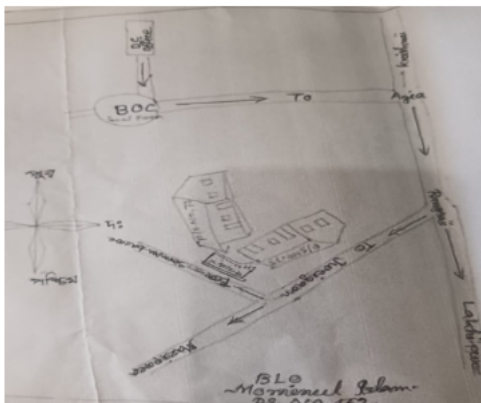

নিৰ্বাচক পঞ্জীয়ন বিষয়াৰ স্বাক্ষৰ

Nazri Naksha

Google Map View

Polling Station Building Front View

ভোটগ্ৰহন কেন্দ্ৰৰ সন্মুখৰ দৃশ্য

Cad View

Key MAP View

1 নাম : জয়নাল বাদশা পিতাৰ নাম: নূৰ মহম্মদ ঘৰ নং : ১০৮ বয়স : 50 লিঙ্গ : পুৰুষ	DZJ5339800 ফটো উপলব্ধ	2 নাম : মহিলা খাতুন স্বামীৰ নাম: জয়নাল বাদশা ঘৰ নং : ১০৮ বয়স : 42 লিঙ্গ : মহিলা	DZJ5339811 ফটো উপলব্ধ	3 নাম : ৰেজাবুল হক পিতাৰ নাম: জয়নাল বাদশা ঘৰ নং : 108 বয়স : 26 লিঙ্গ : পুৰুষ	FLO0103580 ফটো উপলব্ধ
4 নাম : মাকমুদা খাতুন স্বামীৰ নাম: ৰেজাবুল হক ঘৰ নং : 108 বয়স : 24 লিঙ্গ : মহিলা	FLO0111948 ফটো উপলব্ধ	5 নাম : ৰজব আলী পিতাৰ নাম: জয়নাল বাদশা ঘৰ নং : 108 বয়স : 22 লিঙ্গ : পুৰুষ	DZJ0562686 ফটো উপলব্ধ	6 নাম : ৰশিদুল ইছলাম পিতাৰ নাম: জয়নাল বাদশা ঘৰ নং : 108 বয়স : 19 লিঙ্গ : পুৰুষ	FLO0080119 ফটো উপলব্ধ
7 নাম : আব্দুল ছামাদ পিতাৰ নাম: দুইখা সেখ ঘৰ নং : ১০৯ বয়স : 56 লিঙ্গ : পুৰুষ	DZJ5339822 ফটো উপলব্ধ	8 নাম : মালেকা খাতুন স্বামীৰ নাম: আব্দুল ছামাদ ঘৰ নং : ১০৯ বয়স : 50 লিঙ্গ : মহিলা	DZJ5339833 ফটো উপলব্ধ	9 নাম : বাবৰ আলী পিতাৰ নাম: আব্দুল ছামাদ ঘৰ নং : ১০৯ বয়স : 32 লিঙ্গ : পুৰুষ	DZJ5343737 ফটো উপলব্ধ
10 নাম : কাদেৰ আলী পিতাৰ নাম: আব্দুল ছামাদ ঘৰ নং : ১০৯ বয়স : 30 লিঙ্গ : পুৰুষ	DZJ0232249 ফটো উপলব্ধ	11 নাম : মানিক আলী পিতাৰ নাম: আব্দুল ছামাদ ঘৰ নং : 109 বয়স : 26 লিঙ্গ : পুৰুষ	DZJ0411124 ফটো উপলব্ধ	12 নাম : রেখামোনি খাতুন স্বামীৰ নাম: বাবোৰ আলী ঘৰ নং : 109 বয়স : 25 লিঙ্গ : মহিলা	DZJ0410324 ফটো উপলব্ধ
13 নাম : আমেলা খাতুন পিতাৰ নাম: আব্দুল ছামাদ ঘৰ নং : 109 বয়স : 24 লিঙ্গ : মহিলা	DZJ0489252 ফটো উপলব্ধ	14 নাম : ছফিকুল ইছলাম পিতাৰ নাম: আজগাৰ আলী ঘৰ নং : 109 বয়স : 24 লিঙ্গ : পুৰুষ	DZJ0494765 ফটো উপলব্ধ	15 নাম : আলিমিন নেছা স্বামীৰ নাম: মানিক আলী ঘৰ নং : 109 বয়স : 24 লিঙ্গ : মহিলা	DZJ0489161 ফটো উপলব্ধ
16 নাম : কহিনুৱা বেগম স্বামীৰ নাম: কাদেৰ আলী ঘৰ নং : 109 বয়স : 24 লিঙ্গ : মহিলা	DZJ0490045 ফটো উপলব্ধ	17 নাম : ফজিলা খাতুন পিতাৰ নাম: আব্দুল ছামাদ ঘৰ নং : 109 বয়স : 19 লিঙ্গ : মহিলা	FLO0076380 ফটো উপলব্ধ	18 নাম : জোমেৰ আলী পিতাৰ নাম: আব্দুল মতলেব ঘৰ নং : ১১০ বয়স : 65 লিঙ্গ : পুৰুষ	DZJ5339855 ফটো উপলব্ধ
19 নাম : লালভানু খাতুন অন্যান্য: জোমেৰ আলী ঘৰ নং : ১১০ বয়স : 56 লিঙ্গ : মহিলা	DZJ5339866 ফটো উপলব্ধ	20 নাম : লালছান আলী পিতাৰ নাম: জোমেৰ আলী ঘৰ নং : ১১০ বয়স : 29 লিঙ্গ : পুৰুষ	DZJ0012708 ফটো উপলব্ধ	21 নাম : আহমিনা খাতুন পিতাৰ নাম: জোমেৰ আলী ঘৰ নং : 110 বয়স : 24 লিঙ্গ : মহিলা	DZJ0497529 ফটো উপলব্ধ
22 নাম : মোজাম্মদাৰ আলী পিতাৰ নাম: জোমেৰ আলী ঘৰ নং : 110 বয়স : 20 লিঙ্গ : পুৰুষ	FLO0094417 ফটো উপলব্ধ	E 23 নাম : সাহেবানী খাতুন স্বামীৰ নাম: মহৰ আলী ঘৰ নং : ১১২ বয়স : 61 লিঙ্গ : মহিলা	DZJ5339877 ফটো উপলব্ধ	24 নাম : আনছেৰ আলী পিতাৰ নাম: মহৰ আলী ঘৰ নং : ১১২ বয়স : 41 লিঙ্গ : পুৰুষ	DZJ5339888 ফটো উপলব্ধ
25 নাম : হাছেন আলী মাতৃৰ নাম: সাহেবাৰী খাতুন ঘৰ নং : ১১২ বয়স : 27 লিঙ্গ : পুৰুষ	DZJ0014167 ফটো উপলব্ধ	26 নাম : নূৰ নেহাৰ বেগম স্বামীৰ নাম: হাছেন আলী ঘৰ নং : 112 বয়স : 24 লিঙ্গ : মহিলা	DZJ0466003 ফটো উপলব্ধ	27 নাম : আজিদা খাতুন স্বামীৰ নাম: কেৰামিত আলী ঘৰ নং : ১১৩ বয়স : 36 লিঙ্গ : মহিলা	DZJ5339935 ফটো উপলব্ধ
28 নাম : ইমুছ আলী পিতাৰ নাম: বাণিজ উদ্দিন ঘৰ নং : ১১৪ বয়স : 67 লিঙ্গ : পুৰুষ	DZJ5339946 ফটো উপলব্ধ	29 নাম : তাৰাতানু খাতুন স্বামীৰ নাম: ইমুছ আলী ঘৰ নং : ১১৪ বয়স : 60 লিঙ্গ : মহিলা	DZJ5339957 ফটো উপলব্ধ	30 নাম : ইউছোপ আলী পিতাৰ নাম: ইমুছ আলী ঘৰ নং : ১১৪ বয়স : 47 লিঙ্গ : পুৰুষ	DZJ5339968 ফটো উপলব্ধ