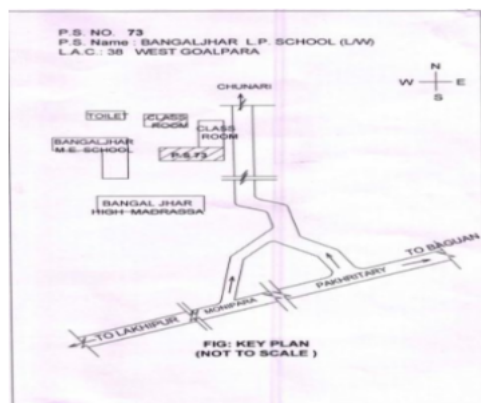

নিৰ্বাচক পঞ্জীয়ন বিষয়াৰ স্বাক্ষৰ

Nazri Naksha

Google Map View

Polling Station Building Front View

ভোটগ্ৰহন কেন্দ্ৰৰ সন্মুখৰ দৃশ্য

Cad View

Key MAP View

1 নাম : গোবিন্দ চন্দ্ৰ শীল পিতাৰ নাম: মহেন্দ্ৰ শীল ঘৰ নং : ৫৬ বয়স : 44 লিঙ্গ : পুৰুষ	DZJ1547611 ফটো উপলব্ধ	2 নাম : মনিকা শীল স্বামীৰ নাম: গোবিন্দ চন্দ্ৰ শীল ঘৰ নং : ৫৬ বয়স : 39 লিঙ্গ : মহিলা	DZJ1547622 ফটো উপলব্ধ	3 নাম : গৌৰ চন্দ্ৰ শীল পিতাৰ নাম: গোবিন্দ চন্দ্ৰ শীল ঘৰ নং : 56 বয়স : 19 লিঙ্গ : পুৰুষ	FLO0075069 ফটো উপলব্ধ
4 নাম : মজিদা খাতুন স্বামীৰ নাম: সববৈশ আলী ঘৰ নং : ৮৭খ বয়স : 33 লিঙ্গ : মহিলা	DZJ0344937 ফটো উপলব্ধ	5 নাম : কাঞ্চন খাতুন স্বামীৰ নাম: ছামটুল হক ঘৰ নং : ৮৭খ বয়স : 28 লিঙ্গ : মহিলা	DZJ0182725 ফটো উপলব্ধ	6 নাম : মনোৱাৰ হুচেইন পিতাৰ নাম: মনতাশ আলী ঘৰ নং : 93 বয়স : 56 লিঙ্গ : পুৰুষ	DZJ1548341 ফটো উপলব্ধ
7 নাম : মনোৱাৰা বেগম স্বামীৰ নাম: মোঃ মনোৱাৰ হুচেইন ঘৰ নং : 93 বয়স : 43 লিঙ্গ : মহিলা	DZJ1548363 ফটো উপলব্ধ	8 নাম : সঞ্জিত কলিতা পিতাৰ নাম: উপেন্দ্ৰ কলিতা ঘৰ নং : 182 বয়স : 35 লিঙ্গ : পুৰুষ	FLO0100214 ফটো উপলব্ধ	9 নাম : প্ৰমিতা কলিতা স্বামীৰ নাম: সঞ্জিত কলিতা ঘৰ নং : 182 বয়স : 20 লিঙ্গ : মহিলা	FLO0096560 ফটো উপলব্ধ
10 নাম : মদন কুমাৰ দাস পিতাৰ নাম: ৰবিৰাম দাস ঘৰ নং : ১৮৪ বয়স : 53 লিঙ্গ : পুৰুষ	DZJ5434560 ফটো উপলব্ধ	11 নাম : শান্তনা দাস স্বামীৰ নাম: মদন কুমাৰ দাস ঘৰ নং : ১৮৪ বয়স : 47 লিঙ্গ : মহিলা	DZJ5434571 ফটো উপলব্ধ	12 নাম : নাৰায়ণ দাস পিতাৰ নাম: যজ্ঞেশ্বৰ ঘৰ নং : ১৮৫ বয়স : 58 লিঙ্গ : পুৰুষ	DZJ5434593 ফটো উপলব্ধ
13 নাম : গীতা দাস স্বামীৰ নাম: নাৰায়ন দাস ঘৰ নং : ১৮৫ বয়স : 48 লিঙ্গ : মহিলা	DZJ5434606 ফটো উপলব্ধ	14 নাম : পূৰ্ণিমা দাস পিতাৰ নাম: নাৰায়ন দাস ঘৰ নং : ১৮৫ বয়স : 27 লিঙ্গ : মহিলা	DZJ0128991 ফটো উপলব্ধ	15 নাম : বাপ্পি দাস পিতাৰ নাম: নাৰায়ন দাস ঘৰ নং : ১৮৫ বয়স : 25 লিঙ্গ : পুৰুষ	DZJ0348003 ফটো উপলব্ধ
16 নাম : জিন্ট বৰ্মন পিতাৰ নাম: প্ৰতুল বৰ্মন ঘৰ নং : 185 ক বয়স : 21 লিঙ্গ : পুৰুষ	FLO0013052 ফটো উপলব্ধ	17 নাম : অনিমা বৰ্মন স্বামীৰ নাম: প্ৰতুল বৰ্মন ঘৰ নং : ১৮৫ক বয়স : 45 লিঙ্গ : মহিলা	DZJ5434617 ফটো উপলব্ধ	18 নাম : অভিজিত দাস পিতাৰ নাম: প্ৰানকৃষ্ণ দাস ঘৰ নং : ১৮৭ বয়স : 29 লিঙ্গ : পুৰুষ	DZJ0059865 ফটো উপলব্ধ
19 নাম : কবিতা ৰাভা স্বামীৰ নাম: অভিজিত দাস ঘৰ নং : 187 বয়স : 22 লিঙ্গ : মহিলা	DZJ0569665 ফটো উপলব্ধ	20 নাম : শ্ৰাবণী সূত্ৰধৰ পিতাৰ নাম: নাৰায়ণ সূত্ৰধৰ ঘৰ নং : ১৮৮ বয়স : 49 লিঙ্গ : মহিলা	DZJ5434695 ফটো উপলব্ধ	21 নাম : অঞ্জুৱালা সূত্ৰধৰ স্বামীৰ নাম: গোসাঁই সূত্ৰধৰ ঘৰ নং : ১৮৮ বয়স : 44 লিঙ্গ : মহিলা	DZJ5434673 ফটো উপলব্ধ
22 নাম : গোসাঁই সূত্ৰধৰ পিতাৰ নাম: নাৰায়ন সূত্ৰধৰ ঘৰ নং : ১৮৮ বয়স : 40 লিঙ্গ : পুৰুষ	DZJ5434662 ফটো উপলব্ধ	23 নাম : গুণধৰ সূত্ৰধৰ পিতাৰ নাম: নাৰায়ন সূত্ৰধৰ ঘৰ নং : ১৮৮ বয়স : 38 লিঙ্গ : পুৰুষ	DZJ5434684 ফটো উপলব্ধ	24 নাম : প্ৰিয়াংকা সূত্ৰধৰ পিতাৰ নাম: গোসাঁই সূত্ৰধৰ ঘৰ নং : ১৮৮ বয়স : 28 লিঙ্গ : মহিলা	DZJ0204164 ফটো উপলব্ধ
25 নাম : পূজা বিশ্বাস সূত্ৰধৰ স্বামীৰ নাম: গুণধৰ সূত্ৰধৰ ঘৰ নং : ১৮৮ বয়স : 25 লিঙ্গ : মহিলা	DZJ0327700 ফটো উপলব্ধ	26 নাম : প্ৰভা সূত্ৰধৰ পিতাৰ নাম: গোসাঁই সূত্ৰধৰ ঘৰ নং : ১৮৮ বয়স : 23 লিঙ্গ : মহিলা	FLO0016568 ফটো উপলব্ধ	27 নাম : শ্যামল সূত্ৰধৰ পিতাৰ নাম: মাখিন সূত্ৰধৰ ঘৰ নং : ১৮৯ বয়স : 51 লিঙ্গ : পুৰুষ	DZJ5434708 ফটো উপলব্ধ
28 নাম : বিমল সূত্ৰধৰ পিতাৰ নাম: মাখিন সূত্ৰধৰ ঘৰ নং : ১৮৯ বয়স : 49 লিঙ্গ : পুৰুষ	DZJ5434720 ফটো উপলব্ধ	29 নাম : বাৰ্ণা সূত্ৰধৰ স্বামীৰ নাম: শ্যামল সূত্ৰধৰ ঘৰ নং : ১৮৯ বয়স : 46 লিঙ্গ : মহিলা	DZJ5434719 ফটো উপলব্ধ	30 নাম : মঞ্জু সূত্ৰধৰ স্বামীৰ নাম: বিমল সূত্ৰধৰ ঘৰ নং : ১৮৯ বয়স : 44 লিঙ্গ : মহিলা	DZJ5434731 ফটো উপলব্ধ