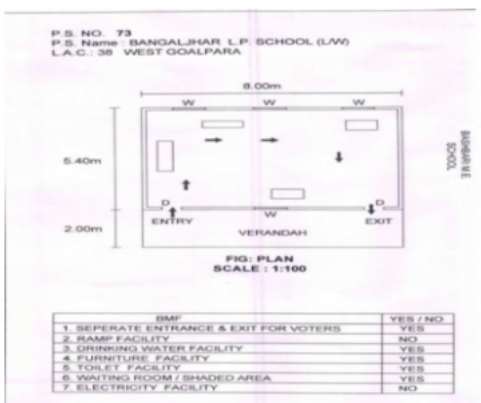

নিৰ্বাচক পঞ্জীয়ন বিষয়াৰ স্বাক্ষৰ

Nazri Naksha

Google Map View

Polling Station Building Front View

ভোটগ্ৰহন কেন্দ্ৰৰ সন্মুখৰ দৃশ্য

Cad View

Key MAP View

1 নাম : গোবিন্দ চন্দ্ৰ শীল পিতাৰ নাম: মহেন্দ্ৰ শীল ঘৰ নং : ৫৬ বয়স : 44 লিঙ্গ : পুৰুষ	DZJ1547611 ফটো উপলব্ধ	2 নাম : মনিকা শীল স্বামীৰ নাম: গোবিন্দ চন্দ্ৰ শীল ঘৰ নং : ৫৬ বয়স : 39 লিঙ্গ : মহিলা	DZJ1547622 ফটো উপলব্ধ	3 নাম : গৌৰ চন্দ্ৰ শীল পিতাৰ নাম: গোবিন্দ চন্দ্ৰ শীল ঘৰ নং : 56 বয়স : 19 লিঙ্গ : পুৰুষ	FLO0075069 ফটো উপলব্ধ
4 নাম : মজিদা খাতুন স্বামীৰ নাম: সববৈশ আলী ঘৰ নং : ৮৭খ বয়স : 33 লিঙ্গ : মহিলা	DZJ0344937 ফটো উপলব্ধ	5 নাম : কাঞ্চন খাতুন স্বামীৰ নাম: ছামটুল হক ঘৰ নং : ৮৭খ বয়স : 28 লিঙ্গ : মহিলা	DZJ0182725 ফটো উপলব্ধ	6 নাম : মনোৱাৰ হুচেইন পিতাৰ নাম: মনতাশ আলী ঘৰ নং : 93 বয়স : 56 লিঙ্গ : পুৰুষ	DZJ1548341 ফটো উপলব্ধ
7 নাম : মনোৱাৰা বেগম স্বামীৰ নাম: মোঃ মনোৱাৰ হুচেইন ঘৰ নং : 93 বয়স : 43 লিঙ্গ : মহিলা	DZJ1548363 ফটো উপলব্ধ	8 নাম : সঞ্জিত কলিতা পিতাৰ নাম: উপেন্দ্ৰ কলিতা ঘৰ নং : 182 বয়স : 35 লিঙ্গ : পুৰুষ	FLO0100214 ফটো উপলব্ধ	9 নাম : প্ৰমিতা কলিতা স্বামীৰ নাম: সঞ্জিত কলিতা ঘৰ নং : 182 বয়স : 20 লিঙ্গ : মহিলা	FLO0096560 ফটো উপলব্ধ
10 নাম : মদন কুমাৰ দাস পিতাৰ নাম: ৰবিৰাম দাস ঘৰ নং : ১৮৪ বয়স : 53 লিঙ্গ : পুৰুষ	DZJ5434560 ফটো উপলব্ধ	11 নাম : শান্তনা দাস স্বামীৰ নাম: মদন কুমাৰ দাস ঘৰ নং : ১৮৪ বয়স : 47 লিঙ্গ : মহিলা	DZJ5434571 ফটো উপলব্ধ	12 নাম : নাৰায়ণ দাস পিতাৰ নাম: যজ্ঞেশ্বৰ ঘৰ নং : ১৮৫ বয়স : 58 লিঙ্গ : পুৰুষ	DZJ5434593 ফটো উপলব্ধ
13 নাম : গীতা দাস স্বামীৰ নাম: নাৰায়ন দাস ঘৰ নং : ১৮৫ বয়স : 48 লিঙ্গ : মহিলা	DZJ5434606 ফটো উপলব্ধ	14 নাম : পূৰ্ণিমা দাস পিতাৰ নাম: নাৰায়ন দাস ঘৰ নং : ১৮৫ বয়স : 27 লিঙ্গ : মহিলা	DZJ0128991 ফটো উপলব্ধ	15 নাম : বাপ্পি দাস পিতাৰ নাম: নাৰায়ন দাস ঘৰ নং : ১৮৫ বয়স : 25 লিঙ্গ : পুৰুষ	DZJ0348003 ফটো উপলব্ধ
16 নাম : জিন্ট বৰ্মন পিতাৰ নাম: প্ৰতুল বৰ্মন ঘৰ নং : 185 ক বয়স : 21 লিঙ্গ : পুৰুষ	FLO0013052 ফটো উপলব্ধ	17 নাম : অনিমা বৰ্মন স্বামীৰ নাম: প্ৰতুল বৰ্মন ঘৰ নং : ১৮৫ক বয়স : 45 লিঙ্গ : মহিলা	DZJ5434617 ফটো উপলব্ধ	18 নাম : অভিজিত দাস পিতাৰ নাম: প্ৰানকৃষ্ণ দাস ঘৰ নং : ১৮৭ বয়স : 29 লিঙ্গ : পুৰুষ	DZJ0059865 ফটো উপলব্ধ
19 নাম : কবিতা ৰাভা স্বামীৰ নাম: অভিজিত দাস ঘৰ নং : 187 বয়স : 22 লিঙ্গ : মহিলা	DZJ0569665 ফটো উপলব্ধ	20 নাম : শ্ৰাবণী সূত্ৰধৰ পিতাৰ নাম: নাৰায়ণ সূত্ৰধৰ ঘৰ নং : ১৮৮ বয়স : 49 লিঙ্গ : মহিলা	DZJ5434695 ফটো উপলব্ধ	21 নাম : অঞ্জুৱালা সূত্ৰধৰ স্বামীৰ নাম: গোসাঁই সূত্ৰধৰ ঘৰ নং : ১৮৮ বয়স : 44 লিঙ্গ : মহিলা	DZJ5434673 ফটো উপলব্ধ
22 নাম : গোসাঁই সূত্ৰধৰ পিতাৰ নাম: নাৰায়ন সূত্ৰধৰ ঘৰ নং : ১৮৮ বয়স : 40 লিঙ্গ : পুৰুষ	DZJ5434662 ফটো উপলব্ধ	23 নাম : গুণধৰ সূত্ৰধৰ পিতাৰ নাম: নাৰায়ন সূত্ৰধৰ ঘৰ নং : ১৮৮ বয়স : 38 লিঙ্গ : পুৰুষ	DZJ5434684 ফটো উপলব্ধ	24 নাম : প্ৰিয়াংকা সূত্ৰধৰ পিতাৰ নাম: গোসাঁই সূত্ৰধৰ ঘৰ নং : ১৮৮ বয়স : 28 লিঙ্গ : মহিলা	DZJ0204164 ফটো উপলব্ধ
25 নাম : পূজা বিশ্বাস সূত্ৰধৰ স্বামীৰ নাম: গুণধৰ সূত্ৰধৰ ঘৰ নং : ১৮৮ বয়স : 25 লিঙ্গ : মহিলা	DZJ0327700 ফটো উপলব্ধ	26 নাম : প্ৰভা সূত্ৰধৰ পিতাৰ নাম: গোসাঁই সূত্ৰধৰ ঘৰ নং : ১৮৮ বয়স : 23 লিঙ্গ : মহিলা	FLO0016568 ফটো উপলব্ধ	27 নাম : শ্যামল সূত্ৰধৰ পিতাৰ নাম: মাখিন সূত্ৰধৰ ঘৰ নং : ১৮৯ বয়স : 51 লিঙ্গ : পুৰুষ	DZJ5434708 ফটো উপলব্ধ
28 নাম : বিমল সূত্ৰধৰ পিতাৰ নাম: মাখিন সূত্ৰধৰ ঘৰ নং : ১৮৯ বয়স : 49 লিঙ্গ : পুৰুষ	DZJ5434720 ফটো উপলব্ধ	29 নাম : বাৰ্ণা সূত্ৰধৰ স্বামীৰ নাম: শ্যামল সূত্ৰধৰ ঘৰ নং : ১৮৯ বয়স : 46 লিঙ্গ : মহিলা	DZJ5434719 ফটো উপলব্ধ	30 নাম : মঞ্জু সূত্ৰধৰ স্বামীৰ নাম: বিমল সূত্ৰধৰ ঘৰ নং : ১৮৯ বয়স : 44 লিঙ্গ : মহিলা	DZJ5434731 ফটো উপলব্ধ