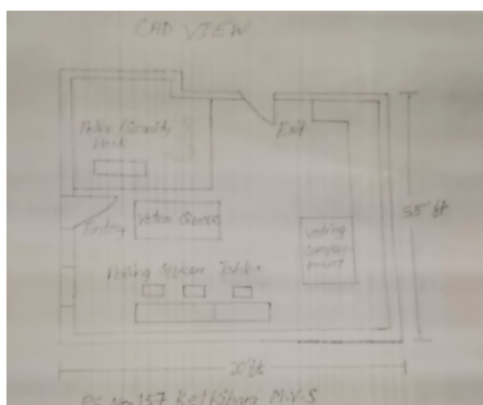

নিৰ্বাচক পঞ্জীয়ন বিষয়াৰ স্বাক্ষৰ

Nazri Naksha

Google Map View

Polling Station Building Front View

ভোটগ্ৰহন কেন্দ্ৰৰ সন্মুখৰ দৃশ্য

Cad View

Key MAP View

1 নাম : মঞ্জুমানী ৰাভা পিতাৰ নাম: উমেশ চন্দ্ৰ ৰাভা ঘৰ নং : ১ বয়স : 44 লিঙ্গ : মহিলা	DZJ1564585 ফটো উপলব্ধ	2 নাম : কৰ্ণচন্দ্ৰ ৰাভা পিতাৰ নাম: লানদুৰা ৰাভা ঘৰ নং : ২ বয়স : 60 লিঙ্গ : পুৰুষ	DZJ1564596 ফটো উপলব্ধ	3 নাম : জোনালী ৰাভা স্বামীৰ নাম: কৰ্ণচন্দ্ৰ ৰাভা ঘৰ নং : ২ বয়স : 56 লিঙ্গ : মহিলা	DZJ1564609 ফটো উপলব্ধ
4 নাম : ঈশানসিংহ ৰাভা পিতাৰ নাম: কৰ্ণচন্দ্ৰ ৰাভা ঘৰ নং : ২ বয়স : 44 লিঙ্গ : পুৰুষ	DZJ1564610 ফটো উপলব্ধ	5 নাম : সমীৰন ৰাভা পিতাৰ নাম: কৰ্ণ চন্দ্ৰ ৰাভা ঘৰ নং : ২ বয়স : 32 লিঙ্গ : পুৰুষ	DZJ1573666 ফটো উপলব্ধ	6 নাম : ললিত চন্দ্ৰ ৰাভা পিতাৰ নাম: উদৰং ৰাভা ঘৰ নং : ৩ বয়স : 77 লিঙ্গ : পুৰুষ	DZJ1564643 ফটো উপলব্ধ
7 নাম : নুনমাই ৰাভা স্বামীৰ নাম: ললিত চন্দ্ৰ ৰাভা ঘৰ নং : ৩ বয়স : 71 লিঙ্গ : মহিলা	DZJ1564654 ফটো উপলব্ধ	8 নাম : ভাস্কৰ ৰাভা পিতাৰ নাম: ললিত চন্দ্ৰ ৰাভা ঘৰ নং : ৩ বয়স : 40 লিঙ্গ : পুৰুষ	DZJ1564687 ফটো উপলব্ধ	9 নাম : নবীশ চন্দ্ৰ ৰাভা পিতাৰ নাম: ললিত মহন ৰাভা ঘৰ নং : ৩ বয়স : 31 লিঙ্গ : পুৰুষ	DZJ0099218 ফটো উপলব্ধ
10 নাম : পৰিমল ৰাভা পিতাৰ নাম: ললিত চন্দ্ৰ ৰাভা ঘৰ নং : 03-ক বয়স : 44 লিঙ্গ : পুৰুষ	DZJ1564676 ফটো উপলব্ধ	11 নাম : বেণুকা ৰাভা স্বামীৰ নাম: পৰিমল ৰাভা ঘৰ নং : 03-ক বয়স : 36 লিঙ্গ : মহিলা	DZJ0277806 ফটো উপলব্ধ	12 নাম : নবজ্যোতি ৰাভা পিতাৰ নাম: ললিত মহন ৰাভা ঘৰ নং : 3 খ বয়স : 37 লিঙ্গ : পুৰুষ	DZJ0099119 ফটো উপলব্ধ
13 নাম : অবনীকান্ত ৰাভা পিতাৰ নাম: উদৰং ৰাভা ঘৰ নং : 8 বয়স : 61 লিঙ্গ : পুৰুষ	DZJ1564712 ফটো উপলব্ধ	14 নাম : লাইশ্বৰী ৰাভা স্বামীৰ নাম: অবনীকান্ত ৰাভা ঘৰ নং : 8 বয়স : 51 লিঙ্গ : মহিলা	DZJ1564723 ফটো উপলব্ধ	15 নাম : পলকেশ ৰাভা পিতাৰ নাম: অবনী কান্ত ৰাভা ঘৰ নং : 8 বয়স : 31 লিঙ্গ : পুৰুষ	DZJ1574012 ফটো উপলব্ধ
16 নাম : অম্বিকা ৰাভা পিতাৰ নাম: অবনী কান্ত ৰাভা ঘৰ নং : 04 বয়স : 22 লিঙ্গ : পুৰুষ	DZJ1663012 ফটো উপলব্ধ	17 নাম : মনিৰাম ৰাভা পিতাৰ নাম: অবনী কান্ত ৰাভা ঘৰ নং : 4 বয়স : 21 লিঙ্গ : পুৰুষ	FLO0044859 ফটো উপলব্ধ	18 নাম : বলেন্দ্ৰ ৰাভা পিতাৰ নাম: অৱনী কান্ত ৰাভা ঘৰ নং : 04 বয়স : 19 লিঙ্গ : পুৰুষ	FLO0092429 ফটো উপলব্ধ
19 নাম : বিজয় মোহন ৰাভা পিতাৰ নাম: কষ্ট ৰাম ৰাভা ঘৰ নং : ৫ বয়স : 71 লিঙ্গ : পুৰুষ	DZJ1564734 ফটো উপলব্ধ	20 নাম : আহমেদ চন্দ্ৰ ৰাভা পিতাৰ নাম: কষ্ট ৰাম ৰাভা ঘৰ নং : ৫ বয়স : 65 লিঙ্গ : পুৰুষ	DZJ1564745 ফটো উপলব্ধ	21 নাম : নিৰোলা বালা ৰাভা স্বামীৰ নাম: বিজয়মোহন ৰাভা ঘৰ নং : ৫ বয়স : 63 লিঙ্গ : মহিলা	DZJ1564778 ফটো উপলব্ধ
22 নাম : বতেশ্বৰ ৰাভা পিতাৰ নাম: কষ্ট ৰাম ৰাভা ঘৰ নং : ৫ বয়স : 61 লিঙ্গ : পুৰুষ	DZJ1564756 ফটো উপলব্ধ	23 নাম : জয়ন্তী ৰাভা স্বামীৰ নাম: আহমেদ চন্দ্ৰ ৰাভা ঘৰ নং : ৫ বয়স : 59 লিঙ্গ : মহিলা	DZJ1564789 ফটো উপলব্ধ	24 নাম : ৰুপজ্যোতি ৰাভা পিতাৰ নাম: কষ্টৰাম ৰাভা ঘৰ নং : ৫ বয়স : 54 লিঙ্গ : পুৰুষ	DZJ1564767 ফটো উপলব্ধ
25 নাম : ডেইজী ৰাভা স্বামীৰ নাম: বতেশ্বৰ ৰাভা ঘৰ নং : ৫ বয়স : 49 লিঙ্গ : মহিলা	DZJ1564790 ফটো উপলব্ধ	26 নাম : মৃদাঞ্জিতা ৰাভা পিতাৰ নাম: বিজয়মোহন ৰাভা ঘৰ নং : ৫ বয়স : 38 লিঙ্গ : মহিলা	DZJ1564836 ফটো উপলব্ধ	27 নাম : অপূৰ্ব কুমাৰ ৰাভা পিতাৰ নাম: আহমেদ চন্দ্ৰ ৰাভা ঘৰ নং : ৫ বয়স : 37 লিঙ্গ : পুৰুষ	DZJ1564825 ফটো উপলব্ধ
S নাম : বৰ্ণালী ৰাভা স্বামীৰ নাম: নবজ্যোতি ৰাভা ঘৰ নং : 05 বয়স : 36 লিঙ্গ : মহিলা	FLO0034298 ফটো উপলব্ধ	29 নাম : সুস্মিতা ৰাভা পিতাৰ নাম: আহমেদ চন্দ্ৰ ৰাভা ঘৰ নং : 5 বয়স : 34 লিঙ্গ : মহিলা	DZJ1574261 ফটো উপলব্ধ	E নাম : কৰ্মেশ্বৰী ৰাভা স্বামীৰ নাম: ৰুপজ্যোতি ৰাভা ঘৰ নং : ৫ বয়স : 31 লিঙ্গ : মহিলা	DZJ0142935 ফটো উপলব্ধ