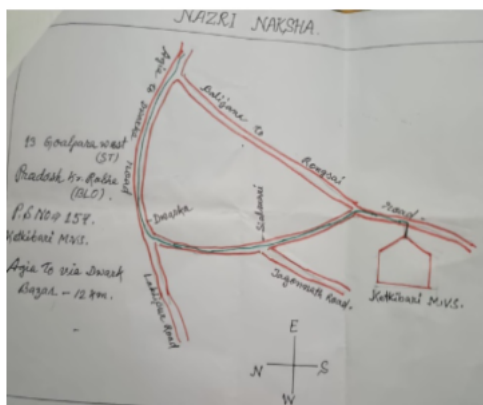

Nazri Naksha