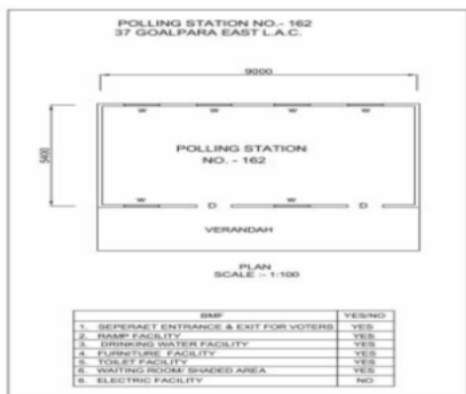

নিৰ্বাচক পঞ্জীয়ন বিষয়াৰ স্বাক্ষৰ

Nazri Naksha

Google Map View

Polling Station Building Front View

ভোটগ্রহন কেন্দ্ৰৰ সন্মুখৰ দৃশ্য

Cad View

Key MAP View

1	BYK1054575
নাম : সেউতী ৰাভা স্বামীৰ নাম: বিজয় কুমাৰ ৰাভা ঘৰ নং : ১ বয়স : 74 লিঙ্গ : মহিলা	ফটো উপলব্ধ