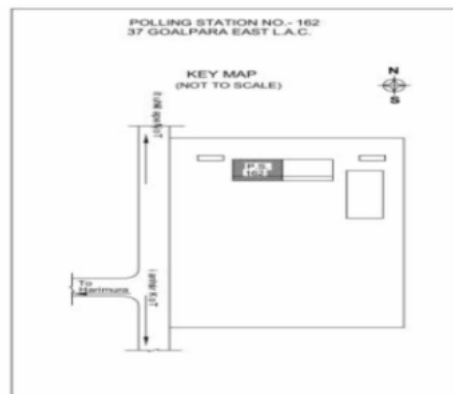

নিৰ্বাচক পঞ্জীয়ন বিষয়াৰ স্বাক্ষৰ

Nazri Naksha

Google Map View

Polling Station Building Front View

ভোটগ্রহন কেন্দ্ৰৰ সন্মুখৰ দৃশ্য

Cad View

Key MAP View

1	BYK1054575
নাম : সেউতী ৰাভা স্বামীৰ নাম: বিজয় কুমাৰ ৰাভা ঘৰ নং : ১ বয়স : 74 লিঙ্গ : মহিলা	ফটো উপলব্ধ