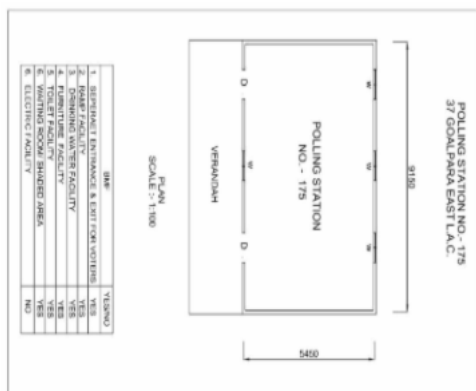

নিৰ্বাচক পঞ্জীয়ন বিষয়াৰ স্বাক্ষৰ

Nazri Naksha

Google Map View

Polling Station Building Front View

ভোটগ্ৰহন কেন্দ্ৰৰ সন্মুখৰ দৃশ্য

Cad View

Key MAP View

1 নাম : অনিমা সাংমা পিতাৰ নাম: চাৰলেচ মোমিন ঘৰ নং : 01 বয়স : 27 লিঙ্গ : মহিলা	BYK0293340 ফটো উপলব্ধ	2 নাম : অমবন সাংগমা পিতাৰ নাম: চালস মমিন ঘৰ নং : 1 বয়স : 23 লিঙ্গ : পুৰুষ	BYK1162940 ফটো উপলব্ধ	3 নাম : জলিনা মোমিন স্বামীৰ নাম: ফ্ৰেপ্টচন মোমিন ঘৰ নং : 2 বয়স : 58 লিঙ্গ : মহিলা	BYK1174589 ফটো উপলব্ধ
4 নাম : ফিউন মোমিন পিতাৰ নাম: ফ্ৰেপ্টচন মোমিন ঘৰ নং : 2 বয়স : 38 লিঙ্গ : পুৰুষ	BYK1174590 ফটো উপলব্ধ	5 নাম : বানেট মোমিন পিতাৰ নাম: সন্তৰ সিং সাংমা ঘৰ নং : 9 বয়স : 53 লিঙ্গ : পুৰুষ	BYK1174603 ফটো উপলব্ধ	6 নাম : পুনীলা সাংমা স্বামীৰ নাম: বানেট মোমিন ঘৰ নং : 9 বয়স : 52 লিঙ্গ : মহিলা	BYK1174614 ফটো উপলব্ধ
7 নাম : ফেনটবেল সাংমা পিতাৰ নাম: বানেট মোমিন ঘৰ নং : 9 বয়স : 38 লিঙ্গ : পুৰুষ	BYK1174625 ফটো উপলব্ধ	8 নাম : সেন্টিচমে সাংগমা পিতাৰ নাম: বানেট মমিন ঘৰ নং : 3 বয়স : 26 লিঙ্গ : মহিলা	BYK0577080 ফটো উপলব্ধ	9 নাম : বানুৱা সাংমা পিতাৰ নাম: বানেট মোমিন ঘৰ নং : 03 বয়স : 23 লিঙ্গ : মহিলা	BYK1563808 ফটো উপলব্ধ
10 নাম : জেৰীক্ষা চাংমা পিতাৰ নাম: বানেথ মোমিন ঘৰ নং : 3 বয়স : 20 লিঙ্গ : মহিলা	FLO0107466 ফটো উপলব্ধ	11 নাম : মেৰিলা মাৰাক স্বামীৰ নাম: এলউইনচন মোমিন ঘৰ নং : 8 বয়স : 54 লিঙ্গ : মহিলা	BYK1174647 ফটো উপলব্ধ	12 নাম : বনডলিন সাংমা পিতাৰ নাম: এলউইনচন মোমিন ঘৰ নং : 8 বয়স : 48 লিঙ্গ : মহিলা	BYK1174669 ফটো উপলব্ধ
13 নাম : মানচেং মাৰাক পিতাৰ নাম: চুধিন্দ্র সাংমা ঘৰ নং : 8 বয়স : 40 লিঙ্গ : পুৰুষ	BYK1174658 ফটো উপলব্ধ	14 নাম : তেলপোস মোমিন পিতাৰ নাম: এলউইনচন মোমিন ঘৰ নং : 8 বয়স : 33 লিঙ্গ : পুৰুষ	BYK0013836 ফটো উপলব্ধ	15 নাম : নোনিলা সাংমা পিতাৰ নাম: এলউইনচন মোমিন ঘৰ নং : 8 বয়স : 30 লিঙ্গ : মহিলা	BYK0013838 ফটো উপলব্ধ
16 নাম : মীল্চে মাৰাক পিতাৰ নাম: এল্লিন মমিন ঘৰ নং : 4 বয়স : 24 লিঙ্গ : মহিলা	BYK1563782 ফটো উপলব্ধ	17 নাম : হম্পি মাৰাক মাতৃৰ নাম: মেৰিলা মাৰাক ঘৰ নং : 4 বয়স : 24 লিঙ্গ : পুৰুষ	BYK1164243 ফটো উপলব্ধ	18 নাম : অল্দনশা চাংমা পিতাৰ নাম: মানঅচেঙ্গ মাৰাক ঘৰ নং : 4 বয়স : 21 লিঙ্গ : মহিলা	FLO0114694 ফটো উপলব্ধ
19 নাম : পপিলচন মাৰাক পিতাৰ নাম: বেনাট মাৰাক ঘৰ নং : 5 বয়স : 58 লিঙ্গ : পুৰুষ	BYK1174670 ফটো উপলব্ধ	20 নাম : পেল্লিছ মোমিন স্বামীৰ নাম: পপিলচন মাৰাক ঘৰ নং : 5 বয়স : 54 লিঙ্গ : মহিলা	BYK1174681 ফটো উপলব্ধ	21 নাম : চোনিথা মোমিন পিতাৰ নাম: পপিলচন মাৰাক ঘৰ নং : 5 বয়স : 32 লিঙ্গ : মহিলা	BYK0013840 ফটো উপলব্ধ
22 নাম : জানোকী মোমিন পিতাৰ নাম: পপিলচন মাৰাক ঘৰ নং : 5 বয়স : 30 লিঙ্গ : পুৰুষ	BYK1185202 ফটো উপলব্ধ	23 নাম : থুধা মমিন পিতাৰ নাম: পোপিলসন মাৰাক ঘৰ নং : 5 বয়স : 25 লিঙ্গ : মহিলা	BYK0577239 ফটো উপলব্ধ	24 নাম : চাৰ্মিতচন সাংমা পিতাৰ নাম: এৰেবিন্দ্র মোমিন ঘৰ নং : 6 বয়স : 63 লিঙ্গ : পুৰুষ	BYK1174705 ফটো উপলব্ধ
25 নাম : ৱৈশ্বৰ মোমিন পিতাৰ নাম: সুলীঠ সাংগমা ঘৰ নং : 6 পাট নং 175 বয়স : 28 লিঙ্গ : পুৰুষ	BYK0601385 ফটো উপলব্ধ	26 নাম : ফ্ৰেবিনচন মোমিন পিতাৰ নাম: জেৰচন মাৰাক ঘৰ নং : 9 বয়স : 58 লিঙ্গ : পুৰুষ	BYK1174727 ফটো উপলব্ধ	27 নাম : ক্লাৰিচ মাৰাক স্বামীৰ নাম: ফ্ৰেবিনচন মোমিন ঘৰ নং : 9 বয়স : 53 লিঙ্গ : মহিলা	BYK1174738 ফটো উপলব্ধ
28 নাম : আলমেৰিয়া মাৰাক পিতাৰ নাম: ফ্ৰেবিন্চন মোমিন ঘৰ নং : 9 বয়স : 30 লিঙ্গ : মহিলা	BYK0013841 ফটো উপলব্ধ	29 নাম : লুআশ মাৰাক পিতাৰ নাম: প্ৰেবীংগ মমিন ঘৰ নং : 07 বয়স : 27 লিঙ্গ : পুৰুষ	BYK0577353 ফটো উপলব্ধ	30 নাম : লেনিআ আৰ মাৰাক পিতাৰ নাম: প্ৰেবীংগসন মমিন ঘৰ নং : 07 বয়স : 23 লিঙ্গ : মহিলা	BYK0577171 ফটো উপলব্ধ