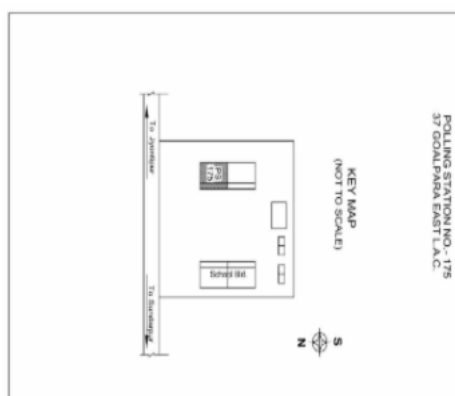

নিৰ্বাচক পঞ্জীয়ন বিষয়াৰ স্বাক্ষৰ

Nazri Naksha

Google Map View

Polling Station Building Front View

ভোটগ্ৰহন কেন্দ্ৰৰ সন্মুখৰ দৃশ্য

Cad View

Key MAP View

1 নাম : অনিমা সাংমা পিতাৰ নাম: চাৰলেচ মোমিন ঘৰ নং : 01 বয়স : 27 লিঙ্গ : মহিলা	BYK0293340 ফটো উপলব্ধ	2 নাম : অমবন সাংগমা পিতাৰ নাম: চালস মমিন ঘৰ নং : 1 বয়স : 23 লিঙ্গ : পুৰুষ	BYK1162940 ফটো উপলব্ধ	3 নাম : জলিনা মোমিন স্বামীৰ নাম: ফ্ৰেপ্টচন মোমিন ঘৰ নং : 2 বয়স : 58 লিঙ্গ : মহিলা	BYK1174589 ফটো উপলব্ধ
4 নাম : ফিউন মোমিন পিতাৰ নাম: ফ্ৰেপ্টচন মোমিন ঘৰ নং : 2 বয়স : 38 লিঙ্গ : পুৰুষ	BYK1174590 ফটো উপলব্ধ	5 নাম : বানেট মোমিন পিতাৰ নাম: সন্তৰ সিং সাংমা ঘৰ নং : 9 বয়স : 53 লিঙ্গ : পুৰুষ	BYK1174603 ফটো উপলব্ধ	6 নাম : পুনীলা সাংমা স্বামীৰ নাম: বানেট মোমিন ঘৰ নং : 9 বয়স : 52 লিঙ্গ : মহিলা	BYK1174614 ফটো উপলব্ধ
7 নাম : ফেনটবেল সাংমা পিতাৰ নাম: বানেট মোমিন ঘৰ নং : 9 বয়স : 38 লিঙ্গ : পুৰুষ	BYK1174625 ফটো উপলব্ধ	8 নাম : সেন্টিচমে সাংগমা পিতাৰ নাম: বানেট মমিন ঘৰ নং : 3 বয়স : 26 লিঙ্গ : মহিলা	BYK0577080 ফটো উপলব্ধ	9 নাম : বানুৱা সাংমা পিতাৰ নাম: বানেট মোমিন ঘৰ নং : 03 বয়স : 23 লিঙ্গ : মহিলা	BYK1563808 ফটো উপলব্ধ
10 নাম : জেৰীক্ষা চাংমা পিতাৰ নাম: বানেথ মোমিন ঘৰ নং : 3 বয়স : 20 লিঙ্গ : মহিলা	FLO0107466 ফটো উপলব্ধ	11 নাম : মেৰিলা মাৰাক স্বামীৰ নাম: এলউইনচন মোমিন ঘৰ নং : 8 বয়স : 54 লিঙ্গ : মহিলা	BYK1174647 ফটো উপলব্ধ	12 নাম : বনডলিন সাংমা পিতাৰ নাম: এলউইনচন মোমিন ঘৰ নং : 8 বয়স : 48 লিঙ্গ : মহিলা	BYK1174669 ফটো উপলব্ধ
13 নাম : মানচেং মাৰাক পিতাৰ নাম: চুধিন্দ্র সাংমা ঘৰ নং : 8 বয়স : 40 লিঙ্গ : পুৰুষ	BYK1174658 ফটো উপলব্ধ	14 নাম : তেলপোস মোমিন পিতাৰ নাম: এলউইনচন মোমিন ঘৰ নং : 8 বয়স : 33 লিঙ্গ : পুৰুষ	BYK0013836 ফটো উপলব্ধ	15 নাম : নোনিলা সাংমা পিতাৰ নাম: এলউইনচন মোমিন ঘৰ নং : 8 বয়স : 30 লিঙ্গ : মহিলা	BYK0013838 ফটো উপলব্ধ
16 নাম : মীল্চে মাৰাক পিতাৰ নাম: এল্লিন মমিন ঘৰ নং : 4 বয়স : 24 লিঙ্গ : মহিলা	BYK1563782 ফটো উপলব্ধ	17 নাম : হম্পি মাৰাক মাতৃৰ নাম: মেৰিলা মাৰাক ঘৰ নং : 4 বয়স : 24 লিঙ্গ : পুৰুষ	BYK1164243 ফটো উপলব্ধ	18 নাম : অল্দনশা চাংমা পিতাৰ নাম: মানঅচেঙ্গ মাৰাক ঘৰ নং : 4 বয়স : 21 লিঙ্গ : মহিলা	FLO0114694 ফটো উপলব্ধ
19 নাম : পপিলচন মাৰাক পিতাৰ নাম: বেনাট মাৰাক ঘৰ নং : 5 বয়স : 58 লিঙ্গ : পুৰুষ	BYK1174670 ফটো উপলব্ধ	20 নাম : পেল্লিছ মোমিন স্বামীৰ নাম: পপিলচন মাৰাক ঘৰ নং : 5 বয়স : 54 লিঙ্গ : মহিলা	BYK1174681 ফটো উপলব্ধ	21 নাম : চোনিথা মোমিন পিতাৰ নাম: পপিলচন মাৰাক ঘৰ নং : 5 বয়স : 32 লিঙ্গ : মহিলা	BYK0013840 ফটো উপলব্ধ
22 নাম : জানোকী মোমিন পিতাৰ নাম: পপিলচন মাৰাক ঘৰ নং : 5 বয়স : 30 লিঙ্গ : পুৰুষ	BYK1185202 ফটো উপলব্ধ	23 নাম : থুধা মমিন পিতাৰ নাম: পোপিলসন মাৰাক ঘৰ নং : 5 বয়স : 25 লিঙ্গ : মহিলা	BYK0577239 ফটো উপলব্ধ	24 নাম : চাৰ্মিতচন সাংমা পিতাৰ নাম: এৰেবিন্দ্র মোমিন ঘৰ নং : 6 বয়স : 63 লিঙ্গ : পুৰুষ	BYK1174705 ফটো উপলব্ধ
25 নাম : ৱৈশ্বৰ মোমিন পিতাৰ নাম: সুলীঠ সাংগমা ঘৰ নং : 6 পাট নং 175 বয়স : 28 লিঙ্গ : পুৰুষ	BYK0601385 ফটো উপলব্ধ	26 নাম : ফ্ৰেবিনচন মোমিন পিতাৰ নাম: জেৰচন মাৰাক ঘৰ নং : 9 বয়স : 58 লিঙ্গ : পুৰুষ	BYK1174727 ফটো উপলব্ধ	27 নাম : ক্লাৰিচ মাৰাক স্বামীৰ নাম: ফ্ৰেবিনচন মোমিন ঘৰ নং : 9 বয়স : 53 লিঙ্গ : মহিলা	BYK1174738 ফটো উপলব্ধ
28 নাম : আলমেৰিয়া মাৰাক পিতাৰ নাম: ফ্ৰেবিন্চন মোমিন ঘৰ নং : 9 বয়স : 30 লিঙ্গ : মহিলা	BYK0013841 ফটো উপলব্ধ	29 নাম : লুআশ মাৰাক পিতাৰ নাম: প্ৰেবীংগ মমিন ঘৰ নং : 07 বয়স : 27 লিঙ্গ : পুৰুষ	BYK0577353 ফটো উপলব্ধ	30 নাম : লেনিআ আৰ মাৰাক পিতাৰ নাম: প্ৰেবীংগসন মমিন ঘৰ নং : 07 বয়স : 23 লিঙ্গ : মহিলা	BYK0577171 ফটো উপলব্ধ