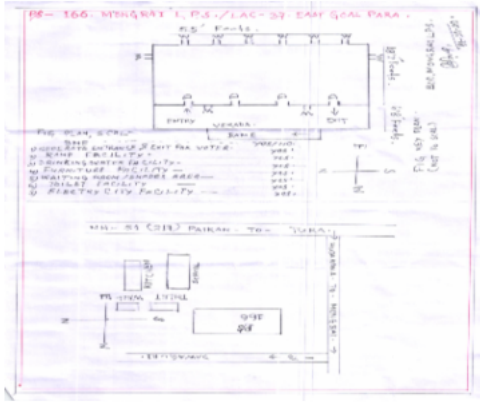

Nazri Naksha