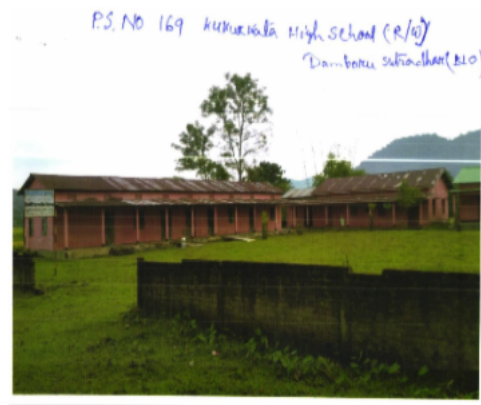

নিৰ্বাচক পঞ্জীয়ন বিষয়াৰ স্বাক্ষৰ

Nazri Naksha

Google Map View

Polling Station Building Front View

ভোটগ্ৰহন কেন্দ্ৰৰ সন্মুখৰ দৃশ্য

Cad View

Key MAP View

1 নাম : ধন্য ৰাভা পিতাৰ নাম: দিপ্ৰেশ ৰাভা ঘৰ নং : 0 বয়স : 26 লিঙ্গ : পুৰুষ	BYK0354472 ফটো উপলব্ধ	2 নাম : বহো বালা ৰাভা স্বামীৰ নাম: বাদিৰাম ৰাভা ঘৰ নং : 1 বয়স : 68 লিঙ্গ : মহিলা	BYK1114563 ফটো উপলব্ধ	3 নাম : নিগ্ৰমোহন ৰাভা পিতাৰ নাম: ৰাজেশ্বৰ ৰাভা ঘৰ নং : 1 (খ) বয়স : 22 লিঙ্গ : পুৰুষ	BYK1962992 ফটো উপলব্ধ
4 নাম : গ্ৰহন ৰাভা পিতাৰ নাম: নগেন ৰাভা ঘৰ নং : 1 বয়স : 54 লিঙ্গ : পুৰুষ	BYK1114585 ফটো উপলব্ধ	5 নাম : ৰাজেশ্বৰ ৰাভা পিতাৰ নাম: নগেন ৰাভা ঘৰ নং : 1 বয়স : 52 লিঙ্গ : পুৰুষ	BYK1114609 ফটো উপলব্ধ	6 নাম : মমতা ৰাভা স্বামীৰ নাম: গ্ৰহন ৰাভা ঘৰ নং : 1 বয়স : 50 লিঙ্গ : মহিলা	BYK1114596 ফটো উপলব্ধ
7 নাম : জয়াবালা ৰাভা স্বামীৰ নাম: ৰাজেশ্বৰ ৰাভা ঘৰ নং : 2 বয়স : 48 লিঙ্গ : মহিলা	BYK1114610 ফটো উপলব্ধ	8 নাম : অৰ্জুন ৰাভা পিতাৰ নাম: নিভয় ৰাভা ঘৰ নং : 2 বয়স : 58 লিঙ্গ : পুৰুষ	BYK1114621 ফটো উপলব্ধ	9 নাম : বিজুবালা ৰাভা স্বামীৰ নাম: অৰ্জুন ৰাভা ঘৰ নং : 2 বয়স : 50 লিঙ্গ : মহিলা	BYK1114632 ফটো উপলব্ধ
10 নাম : বৃপম ৰাভা পিতাৰ নাম: অৰ্জুন ৰাভা ঘৰ নং : 2 বয়স : 30 লিঙ্গ : পুৰুষ	BYK0574251 ফটো উপলব্ধ	11 নাম : জিনু মনি ৰাভা স্বামীৰ নাম: বৃপম ৰাভা ঘৰ নং : 2 বয়স : 27 লিঙ্গ : মহিলা	BYK0573907 ফটো উপলব্ধ	12 নাম : লীলাকুন্তি ৰাভা স্বামীৰ নাম: অচিন্দ্ৰ ৰাভা ঘৰ নং : 3 বয়স : 80 লিঙ্গ : মহিলা	BYK1114643 ফটো উপলব্ধ
13 নাম : কুমুদেশ্বৰ ৰাভা পিতাৰ নাম: অচিন্দ্ৰ ৰাভা ঘৰ নং : 3 বয়স : 65 লিঙ্গ : পুৰুষ	BYK1114654 ফটো উপলব্ধ	14 নাম : নাগেশ্বৰ ৰাভা পিতাৰ নাম: অচিন্দ্ৰ ৰাভা ঘৰ নং : 3 বয়স : 62 লিঙ্গ : পুৰুষ	BYK1114665 ফটো উপলব্ধ	15 নাম : হুছেন ৰাভা পিতাৰ নাম: অচিন্দ্ৰ ৰাভা ঘৰ নং : 3 বয়স : 53 লিঙ্গ : পুৰুষ	BYK1114687 ফটো উপলব্ধ
16 নাম : প্ৰশান্ত ৰাভা পিতাৰ নাম: অচিন্দ্ৰ ৰাভা ঘৰ নং : 3 বয়স : 50 লিঙ্গ : পুৰুষ	BYK1114701 ফটো উপলব্ধ	17 নাম : মন্তেশ্বৰ ৰাভা পিতাৰ নাম: অচিন্দ্ৰ ৰাভা ঘৰ নং : 3 বয়স : 46 লিঙ্গ : পুৰুষ	BYK1114712 ফটো উপলব্ধ	18 নাম : সুমিত্ৰা ৰাভা স্বামীৰ নাম: হুচেন ৰাভা ঘৰ নং : 3 বয়স : 45 লিঙ্গ : মহিলা	BYK1114698 ফটো উপলব্ধ
19 নাম : সুবিলা ৰাভা স্বামীৰ নাম: নাগেশ্বৰ ৰাভা ঘৰ নং : 3 বয়স : 39 লিঙ্গ : মহিলা	BYK2048353 ফটো উপলব্ধ	20 নাম : মিনি বালা ৰাভা পিতাৰ নাম: জয়ৰাম ৰাভা ঘৰ নং : 3 বয়স : 35 লিঙ্গ : মহিলা	BYK1885854 ফটো উপলব্ধ	21 নাম : স্বপ্না ৰাভা পিতাৰ নাম: পৰিমল ৰাভা ঘৰ নং : 3 বয়স : 32 লিঙ্গ : মহিলা	BYK1885810 ফটো উপলব্ধ
22 নাম : পাপৰি ৰাভা পিতাৰ নাম: নাগেশ্বৰ ৰাভা ঘৰ নং : 3 বয়স : 22 লিঙ্গ : মহিলা	BYK2023232 ফটো উপলব্ধ	23 নাম : হীৰামনি ৰাভা পিতাৰ নাম: হোছেন ৰাভা ঘৰ নং : 3 বয়স : 22 লিঙ্গ : মহিলা	BYK2047447 ফটো উপলব্ধ	24 নাম : টুনী বালা ৰাভা স্বামীৰ নাম: জাৰিং ৰাভা ঘৰ নং : 8 বয়স : 62 লিঙ্গ : মহিলা	BYK1114723 ফটো উপলব্ধ
25 নাম : ডিম্বেশ্বৰ ৰাভা পিতাৰ নাম: জাৰিং ৰাভা ঘৰ নং : 8 বয়স : 40 লিঙ্গ : পুৰুষ	BYK1114734 ফটো উপলব্ধ	26 নাম : মিনাক্ষী ৰাভা স্বামীৰ নাম: ডিম্বেশ্বৰ ৰাভা ঘৰ নং : 8 বয়স : 33 লিঙ্গ : মহিলা	BYK1885832 ফটো উপলব্ধ	27 নাম : নামোবালা ৰাভা স্বামীৰ নাম: কৃষ্ণকান্ত ৰাভা ঘৰ নং : ৫ বয়স : 60 লিঙ্গ : মহিলা	BYK1114745 ফটো উপলব্ধ
28 নাম : ৰঞ্জন ৰাভা মাতৃৰ নাম: নামো বালা ৰাভা ঘৰ নং : ৫ বয়স : 33 লিঙ্গ : পুৰুষ	BYK1885821 ফটো উপলব্ধ	29 নাম : গৌতম ৰাভা মাতৃৰ নাম: নামো বালা ৰাভা ঘৰ নং : ৫ বয়স : 31 লিঙ্গ : পুৰুষ	BYK1885956 ফটো উপলব্ধ	30 নাম : মৰুনি ৰাভা স্বামীৰ নাম: পদোৰাম ৰাভা ঘৰ নং : ৬ বয়স : 65 লিঙ্গ : মহিলা	BYK1114767 ফটো উপলব্ধ