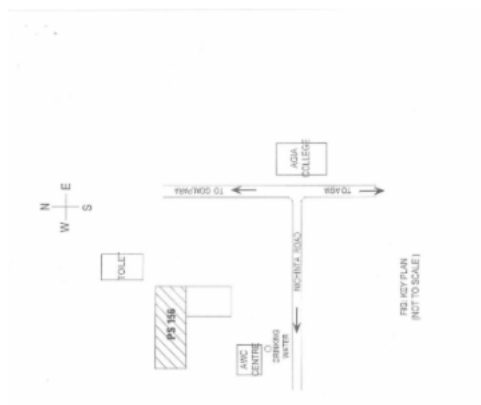

নিৰ্বাচক পঞ্জীয়ন বিষয়াৰ স্বাক্ষৰ

Nazri Naksha

Google Map View

Polling Station Building Front View

ভোটগ্ৰন্থন কেন্দ্ৰৰ সন্মুখৰ দৃশ্য

Cad View

Key MAP View

1 নাম : গোলাপী ৰাভা স্বামীৰ নাম: নেকেন ৰাভা ঘৰ নং : ১ বয়স : 59 লিঙ্গ : মহিলা	DZJ1144565 ফটো উপলব্ধ	2 নাম : বনেন্দ্ৰ ৰাভা পিতাৰ নাম: নেকেন ৰাভা ঘৰ নং : ১ বয়স : 39 লিঙ্গ : পুৰুষ	DZJ1144576 ফটো উপলব্ধ	3 নাম : বিৰজা ৰাভা পিতাৰ নাম: চাকফা ৰাভা ঘৰ নং : ১ বয়স : 38 লিঙ্গ : মহিলা	DZJ1470855 ফটো উপলব্ধ
4 নাম : এছাম ৰাভা পিতাৰ নাম: নেকেন ৰাভা ঘৰ নং : ১ বয়স : 28 লিঙ্গ : পুৰুষ	DZJ0228007 ফটো উপলব্ধ	5 নাম : মনিষা ৰাভা স্বামীৰ নাম: এছাম ৰাভা ঘৰ নং : 01 বয়স : 27 লিঙ্গ : মহিলা	DZJ0471631 ফটো উপলব্ধ	R 6 নাম : প্ৰফুল্ল ৰাভা পিতাৰ নাম: মোলাৰাম ৰাভা ঘৰ নং : ১ বয়স : 74 লিঙ্গ : পুৰুষ	DZJ1144598 ফটো উপলব্ধ
7 নাম : কল্যাণীবালা ৰাভা স্বামীৰ নাম: প্ৰফুল্ল ৰাভা ঘৰ নং : ২ বয়স : 63 লিঙ্গ : মহিলা	DZJ1144601 ফটো উপলব্ধ	8 নাম : জিতেন্দ্ৰ কুমাৰ ৰাভা পিতাৰ নাম: প্ৰফুল্ল কুমাৰ ৰাভা ঘৰ নং : ২ বয়স : 47 লিঙ্গ : পুৰুষ	DZJ1144612 ফটো উপলব্ধ	9 নাম : সূৰ্য্যা কুমাৰ ৰাভা পিতাৰ নাম: প্ৰফুল্ল ৰাভা ঘৰ নং : ২ বয়স : 40 লিঙ্গ : পুৰুষ	DZJ1144634 ফটো উপলব্ধ
10 নাম : সাধনা ৰাভা স্বামীৰ নাম: সূৰ্য্য কুমাৰ ৰাভা ঘৰ নং : ২ বয়স : 33 লিঙ্গ : মহিলা	DZJ1607325 ফটো উপলব্ধ	11 নাম : শইকীয়া ৰাভা পিতাৰ নাম: প্ৰফুল্ল কুমাৰ ৰাভা ঘৰ নং : 02 বয়স : 22 লিঙ্গ : পুৰুষ	DZJ0560508 ফটো উপলব্ধ	12 নাম : সুভাষ ৰাভা পিতাৰ নাম: জেলপক ৰাভা ঘৰ নং : ৩ বয়স : 54 লিঙ্গ : পুৰুষ	DZJ1144645 ফটো উপলব্ধ
13 নাম : সিংহা ৰাভা পিতাৰ নাম: জেলপক ৰাভা ঘৰ নং : ৩ বয়স : 45 লিঙ্গ : পুৰুষ	DZJ1144667 ফটো উপলব্ধ	14 নাম : মাকনী ৰাভা স্বামীৰ নাম: সিংহা ৰাভা ঘৰ নং : ৩ বয়স : 33 লিঙ্গ : মহিলা	DZJ1607507 ফটো উপলব্ধ	15 নাম : মইনা ৰাভা স্বামীৰ নাম: সুভাষ ৰাভা ঘৰ নং : ৩ বয়স : 33 লিঙ্গ : মহিলা	DZJ1328387 ফটো উপলব্ধ
16 নাম : বৰ্ণালী ৰাভা পিতাৰ নাম: সুভাষ চন্দ্ৰ ৰাভা ঘৰ নং : ৩ বয়স : 25 লিঙ্গ : মহিলা	DZJ0357228 ফটো উপলব্ধ	17 নাম : সুৰেশ চন্দ্ৰ ৰাভা পিতাৰ নাম: সোনেশ্বৰ ৰাভা ঘৰ নং : ৪ বয়স : 57 লিঙ্গ : পুৰুষ	DZJ1144703 ফটো উপলব্ধ	18 নাম : চন্দ্ৰ মোহন ৰাভা পিতাৰ নাম: সোনেশ্বৰ ৰাভা ঘৰ নং : ৪ বয়স : 45 লিঙ্গ : পুৰুষ	DZJ1144725 ফটো উপলব্ধ
19 নাম : কনিমা ৰাভা স্বামীৰ নাম: সুৰেশ চন্দ্ৰ ৰাভা ঘৰ নং : ৪ বয়স : 45 লিঙ্গ : মহিলা	DZJ1144714 ফটো উপলব্ধ	20 নাম : নীলিমাৰালা ৰাভা স্বামীৰ নাম: চন্দ্ৰমোহন ৰাভা ঘৰ নং : ৪ বয়স : 41 লিঙ্গ : মহিলা	DZJ1144736 ফটো উপলব্ধ	21 নাম : সুস্মিতা ৰাভা পিতাৰ নাম: সুৰেশ চন্দ্ৰ ৰাভা ঘৰ নং : ৪ বয়স : 28 লিঙ্গ : মহিলা	DZJ0124388 ফটো উপলব্ধ
22 নাম : ভনজিৎ ৰাভা পিতাৰ নাম: চন্দ্ৰ মোহন ৰাভা ঘৰ নং : ৪ বয়স : 22 লিঙ্গ : পুৰুষ	DZJ1668847 ফটো উপলব্ধ	R 23 নাম : দিপশিখা ৰাভা পিতাৰ নাম: সুৰেশ ৰাভা ঘৰ নং : ৭৪ বয়স : 21 লিঙ্গ : মহিলা	DZJ8831430 ফটো উপলব্ধ	24 নাম : দিপশিখা ৰাভা পিতাৰ নাম: সুৰেশ চন্দ্ৰ ৰাভা ঘৰ নং : ৪ বয়স : 21 লিঙ্গ : মহিলা	DZJ8806697 ফটো উপলব্ধ
25 নাম : গুলেন্দ্ৰ ৰাভা পিতাৰ নাম: বিপিন চন্দ্ৰ ৰাভা ঘৰ নং : ৫ বয়স : 43 লিঙ্গ : পুৰুষ	DZJ1144770 ফটো উপলব্ধ	26 নাম : ছৰিলা ৰাভা স্বামীৰ নাম: গুলেন্দ্ৰ ৰাভা ঘৰ নং : ৫ বয়স : 35 লিঙ্গ : মহিলা	DZJ0236083 ফটো উপলব্ধ	S 27 নাম : জিণ্টমান ৰাভা পিতাৰ নাম: দীপক কুমাৰ ৰাভা ঘৰ নং : ৫ বয়স : 33 লিঙ্গ : মহিলা	DZJ0008229 ফটো উপলব্ধ
28 নাম : প্ৰতাপ চন্দ্ৰ ৰাভা পিতাৰ নাম: মোলাৰাম ৰাভা ঘৰ নং : ৬ বয়স : 79 লিঙ্গ : পুৰুষ	DZJ1144792 ফটো উপলব্ধ	29 নাম : হিৰোৰাম ৰাভা পিতাৰ নাম: প্ৰতাপ চন্দ্ৰ ৰাভা ঘৰ নং : ৬ বয়স : 38 লিঙ্গ : পুৰুষ	DZJ1144805 ফটো উপলব্ধ	30 নাম : মুকুন্দ ৰাভা পিতাৰ নাম: প্ৰতাপ ৰাভা ঘৰ নং : 6 বয়স : 35 লিঙ্গ : পুৰুষ	DZJ0236091 ফটো উপলব্ধ