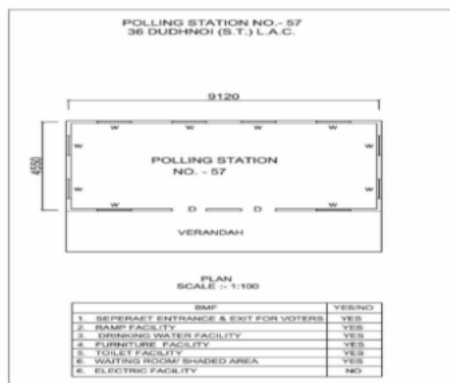

নিৰ্বাচক পঞ্জীয়ন বিষয়াৰ স্বাক্ষৰ

Nazri Naksha

Google Map View

Polling Station Building Front View

ভোটগ্ৰহন কেন্দ্ৰৰ সন্মুখৰ দৃশ্য

Cad View

Key MAP View

1 নাম : মালতী বিশ্বাস স্বামীৰ নাম: অনিল বিশ্বাস ঘৰ নং : ১ বয়স : 40 লিঙ্গ : মহিলা	KDH4034575 ফটো উপলব্ধ	2 নাম : পূজা বিশ্বাস পিতাৰ নাম: অনিল বিশ্বাস ঘৰ নং : 1 বয়স : 26 লিঙ্গ : মহিলা	KDH0463091 ফটো উপলব্ধ	D 3 নাম : গিৰিবালা বিশ্বাস স্বামীৰ নাম: সুবল বিশ্বাস ঘৰ নং : ৩ বয়স : 65 লিঙ্গ : মহিলা	KDH4034597 ফটো উপলব্ধ
4 নাম : পৰিতোষ বিশ্বাস পিতাৰ নাম: সুবল বিশ্বাস ঘৰ নং : ৩ বয়স : 46 লিঙ্গ : পুৰুষ	KDH4034611 ফটো উপলব্ধ	5 নাম : সীম বিশ্বাস স্বামীৰ নাম: পৰিমল বিশ্বাস ঘৰ নং : ৩ বয়স : 44 লিঙ্গ : মহিলা	KDH4034600 ফটো উপলব্ধ	6 নাম : অৰুন বিশ্বাস পিতাৰ নাম: সুবল বিশ্বাস ঘৰ নং : ৩ বয়স : 44 লিঙ্গ : পুৰুষ	KDH4034633 ফটো উপলব্ধ
7 নাম : পিংকি বিশ্বাস স্বামীৰ নাম: পৰিতোষ বিশ্বাস ঘৰ নং : ৩ বয়স : 42 লিঙ্গ : মহিলা	KDH4034622 ফটো উপলব্ধ	8 নাম : ৰুমকী বিশ্বাস স্বামীৰ নাম: অৰুন বিশ্বাস ঘৰ নং : ৩ বয়স : 40 লিঙ্গ : মহিলা	KDH4034644 ফটো উপলব্ধ	9 নাম : সুধন বিশ্বাস পিতাৰ নাম: সুবল বিশ্বাস ঘৰ নং : ৩ বয়স : 40 লিঙ্গ : পুৰুষ	KDH4034655 ফটো উপলব্ধ
10 নাম : লক্ষ্মী বিশ্বাস পিতাৰ নাম: সুবল বিশ্বাস ঘৰ নং : ৩ বয়স : 38 লিঙ্গ : পুৰুষ	KDH4034666 ফটো উপলব্ধ	11 নাম : লক্ষী বিশ্বাস পিতাৰ নাম: অনিল বিশ্বাস ঘৰ নং : 3 বয়স : 34 লিঙ্গ : মহিলা	KDH7442491 ফটো উপলব্ধ	S 12 নাম : অৰ্পনা ৰাভা স্বামীৰ নাম: দুৰ্গেশ্বৰ ৰাভা ঘৰ নং : 3 বয়স : 29 লিঙ্গ : মহিলা	KDH0127167 ফটো উপলব্ধ
13 নাম : সমিত্ৰা বিশ্বাস পিতাৰ নাম: সুবল বিশ্বাস ঘৰ নং : ৩ বয়স : 28 লিঙ্গ : মহিলা	KDH0404103 ফটো উপলব্ধ	14 নাম : ৰাজেশ বিশ্বাস পিতাৰ নাম: পৰিমল বিশ্বাস ঘৰ নং : 3 বয়স : 27 লিঙ্গ : পুৰুষ	KDH0621029 ফটো উপলব্ধ	15 নাম : প্ৰদ্যুত বিশ্বাস পিতাৰ নাম: পৰিতোষ বিশ্বাস ঘৰ নং : 3 বয়স : 22 লিঙ্গ : পুৰুষ	KDH1554112 ফটো উপলব্ধ
16 নাম : ৰাজ বিশ্বাস পিতাৰ নাম: পৰিমল বিশ্বাস ঘৰ নং : 3 বয়স : 21 লিঙ্গ : পুৰুষ	KDH1985399 ফটো উপলব্ধ	17 নাম : দীপ বিশ্বাস পিতাৰ নাম: অৰুন বিশ্বাস ঘৰ নং : 3 বয়স : 21 লিঙ্গ : পুৰুষ	KDH2000271 ফটো উপলব্ধ	18 নাম : প্ৰবীন বিশ্বাস পিতাৰ নাম: পৰিতোষ বিশ্বাস ঘৰ নং : 3 বয়স : 21 লিঙ্গ : পুৰুষ	FLO0093344 ফটো উপলব্ধ
19 নাম : পোহৰ ৰাভা পিতাৰ নাম: কাঠাৰাম ৰাভা ঘৰ নং : 8 বয়স : 60 লিঙ্গ : পুৰুষ	KDH4034677 ফটো উপলব্ধ	20 নাম : বিমলা ৰাভা স্বামীৰ নাম: পোহৰ ৰাভা ঘৰ নং : 8 বয়স : 50 লিঙ্গ : মহিলা	KDH4034688 ফটো উপলব্ধ	21 নাম : অতুল ৰাভা পিতাৰ নাম: কাঠাৰাম ৰাভা ঘৰ নং : 8 বয়স : 50 লিঙ্গ : পুৰুষ	KDH4034702 ফটো উপলব্ধ
22 নাম : সঞ্জয় ৰাভা পিতাৰ নাম: পোহৰ ৰাভা ঘৰ নং : 8 বয়স : 38 লিঙ্গ : পুৰুষ	KDH4034699 ফটো উপলব্ধ	23 নাম : সোনা ৰাম ৰাভা পিতাৰ নাম: পোহৰ ৰাভা ঘৰ নং : 8 বয়স : 35 লিঙ্গ : পুৰুষ	KDH4041058 ফটো উপলব্ধ	24 নাম : ৰিংকী ৰাভা স্বামীৰ নাম: অতুল ৰাভা ঘৰ নং : 8 বয়স : 35 লিঙ্গ : মহিলা	KDH4041274 ফটো উপলব্ধ
25 নাম : ৰশ্মি ৰাভা পিতাৰ নাম: কল্যান ৰাভা ঘৰ নং : 4 বয়স : 32 লিঙ্গ : পুৰুষ	KDH3935099 ফটো উপলব্ধ	26 নাম : কৰ্ণ কুমাৰ ৰাভা পিতাৰ নাম: অতুল ৰাভা ঘৰ নং : 4 বয়স : 24 লিঙ্গ : পুৰুষ	KDH0621565 ফটো উপলব্ধ	27 নাম : সন্ধ্যা ৰানী বনিক পিতাৰ নাম: শুধংশু বনিক ঘৰ নং : ৫ বয়স : 62 লিঙ্গ : মহিলা	KDH4034724 ফটো উপলব্ধ
28 নাম : দুৰ্গেশ্বৰ বনিক পিতাৰ নাম: শুধংশু বনিক ঘৰ নং : ৫ বয়স : 54 লিঙ্গ : পুৰুষ	KDH4034735 ফটো উপলব্ধ	29 নাম : দেবেশ চন্দ্ৰ বনিক পিতাৰ নাম: শুধংশু বনিক ঘৰ নং : ৫ বয়স : 51 লিঙ্গ : পুৰুষ	KDH4034757 ফটো উপলব্ধ	30 নাম : পূৰ্ণিমা বনিক স্বামীৰ নাম: দুৰ্গেশ্বৰ বনিক ঘৰ নং : ৫ বয়স : 48 লিঙ্গ : মহিলা	KDH4034746 ফটো উপলব্ধ