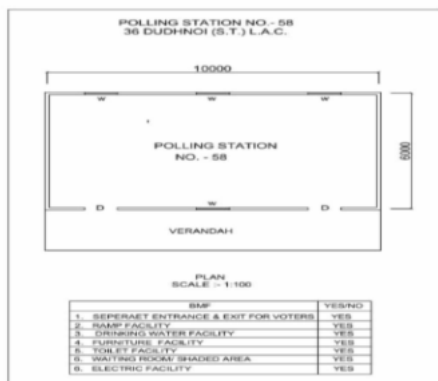

নিৰ্বাচক পঞ্জীয়ন বিষয়াৰ স্বাক্ষৰ

Nazri Naksha

Google Map View

Polling Station Building Front View

ভোটগ্ৰহন কেন্দ্ৰৰ সন্মুখৰ দৃশ্য

Cad View

Key MAP View

<p>S 1 KDH1517580</p> <p>নাম : প্ৰণব ৰাভা মাতৃৰ নাম: প্ৰণীতা ৰাভা ঘৰ নং : 1 বয়স : 23 লিঙ্গ : পুৰুষ</p> <p>ফটো উপলব্ধ</p>	<p>2 KDH1324169</p> <p>নাম : প্ৰণিতা ৰাভা স্বামীৰ নাম: ফুকন ৰাভা ঘৰ নং : 4 বয়স : 43 লিঙ্গ : মহিলা</p> <p>ফটো উপলব্ধ</p>	<p>3 KDH0441527</p> <p>নাম : জোনকী ৰাভা স্বামীৰ নাম: দিপক ৰাভা ঘৰ নং : 4 বয়স : 27 লিঙ্গ : মহিলা</p> <p>ফটো উপলব্ধ</p>
<p>4 KDH1592419</p> <p>নাম : প্ৰণৱ ৰাভা পিতাৰ নাম: ফুকন ৰাভা ঘৰ নং : 8 বয়স : 23 লিঙ্গ : পুৰুষ</p> <p>ফটো উপলব্ধ</p>	<p>5 FLO0021774</p> <p>নাম : আকাশদীপ ৰাভা পিতাৰ নাম: ফুকন ৰাভা ঘৰ নং : 4 বয়স : 21 লিঙ্গ : পুৰুষ</p> <p>ফটো উপলব্ধ</p>	<p>6 KDH4736565</p> <p>নাম : চিলমো মোমীন পিতাৰ নাম: সেনচন সাংমা ঘৰ নং : 43 বয়স : 39 লিঙ্গ : মহিলা</p> <p>ফটো উপলব্ধ</p>
<p>7 KDH0513465</p> <p>নাম : ৰজিতা ৰাভা পিতাৰ নাম: উদ্ধৱ ৰাভা ঘৰ নং : 43 বয়স : 25 লিঙ্গ : মহিলা</p> <p>ফটো উপলব্ধ</p>	<p>8 KDH0391052</p> <p>নাম : বিশাল সূত্ৰধৰ পিতাৰ নাম: ৰঞ্জন সূত্ৰধৰ ঘৰ নং : 62 KH বয়স : 25 লিঙ্গ : পুৰুষ</p> <p>ফটো উপলব্ধ</p>	<p>9 KDH0674747</p> <p>নাম : কুলেন্দ সূত্ৰধৰ পিতাৰ নাম: ইন্দ্ৰজিত সূত্ৰধৰ ঘৰ নং : 68 বয়স : 25 লিঙ্গ : পুৰুষ</p> <p>ফটো উপলব্ধ</p>
<p>S 10 KDH4137397</p> <p>নাম : অনপমা ৰাভা স্বামীৰ নাম: লেটোৰাম ৰাভা ঘৰ নং : 74 বয়স : 59 লিঙ্গ : মহিলা</p> <p>ফটো উপলব্ধ</p>	<p>S 11 KDH4137808</p> <p>নাম : নমিতা ৰাভা স্বামীৰ নাম: নমিতা ৰাভা দৈনিক ৰাভা ঘৰ নং : 78 বয়স : 40 লিঙ্গ : মহিলা</p> <p>ফটো উপলব্ধ</p>	<p>12 KDH0234930</p> <p>নাম : আনন্দ ৰাভা পিতাৰ নাম: সুবৰ্ণ ৰাভা ঘৰ নং : 98 বয়স : 32 লিঙ্গ : পুৰুষ</p> <p>ফটো উপলব্ধ</p>
<p>13 KDH0513606</p> <p>নাম : হিমশ্ৰী ৰাভা স্বামীৰ নাম: আনন্দ ৰাভা ঘৰ নং : 78 বয়স : 30 লিঙ্গ : মহিলা</p> <p>ফটো উপলব্ধ</p>	<p>14 KDH0411066</p> <p>নাম : বুদ্ধদেৱ ৰাভা পিতাৰ নাম: আদিত্য ৰাভা ঘৰ নং : 104 বয়স : 25 লিঙ্গ : পুৰুষ</p> <p>ফটো উপলব্ধ</p>	<p>15 FLO0004267</p> <p>নাম : নাইৰ্বাট সাংমা পিতাৰ নাম: কীলৱাট মোমিন ঘৰ নং : 114 বয়স : 20 লিঙ্গ : পুৰুষ</p> <p>ফটো উপলব্ধ</p>
<p>16 KDH0514133</p> <p>নাম : বিন্দেশ্বৰ ৰাভা পিতাৰ নাম: বিন্দি ৰাম ৰাভা ঘৰ নং : 121 বয়স : 35 লিঙ্গ : পুৰুষ</p> <p>ফটো উপলব্ধ</p>	<p>17 KDH0513820</p> <p>নাম : ৰবিতা ৰাভা স্বামীৰ নাম: বিন্দেশ্বৰ ৰাভা ঘৰ নং : 121 বয়স : 31 লিঙ্গ : মহিলা</p> <p>ফটো উপলব্ধ</p>	<p>18 KDH0514158</p> <p>নাম : দিপ ৰাভা পিতাৰ নাম: ধৰ্জেন ৰাভা ঘৰ নং : 125 বয়স : 38 লিঙ্গ : পুৰুষ</p> <p>ফটো উপলব্ধ</p>
<p>19 KDH0429365</p> <p>নাম : জোগিশ্বৰি ৰাভা স্বামীৰ নাম: দিপ ৰাভা ঘৰ নং : 125 বয়স : 27 লিঙ্গ : মহিলা</p> <p>ফটো উপলব্ধ</p>	<p>20 KDH0377754</p> <p>নাম : উষা ৰাভা স্বামীৰ নাম: সন্তোষ ৰাভা ঘৰ নং : 138 বয়স : 26 লিঙ্গ : মহিলা</p> <p>ফটো উপলব্ধ</p>	<p>21 KDH4134569</p> <p>নাম : লতিফ ৰাভা পিতাৰ নাম: জেলপক ৰাভা ঘৰ নং : 158 বয়স : 64 লিঙ্গ : পুৰুষ</p> <p>ফটো উপলব্ধ</p>
<p>22 KDH4134570</p> <p>নাম : বিছনী ৰাভা স্বামীৰ নাম: লতিফ ৰাভা ঘৰ নং : 158 বয়স : 56 লিঙ্গ : মহিলা</p> <p>ফটো উপলব্ধ</p>	<p>23 KDH4134581</p> <p>নাম : প্ৰজেন ৰাভা পিতাৰ নাম: লতিফ ৰাভা ঘৰ নং : 158 বয়স : 40 লিঙ্গ : পুৰুষ</p> <p>ফটো উপলব্ধ</p>	<p>24 KDH4141655</p> <p>নাম : আৰ্মিনা ৰাভা স্বামীৰ নাম: মহিত ৰাভা ঘৰ নং : 158 বয়স : 38 লিঙ্গ : মহিলা</p> <p>ফটো উপলব্ধ</p>
<p>25 KDH4141531</p> <p>নাম : দুলাল ৰাভা পিতাৰ নাম: লতিফ ৰাভা ঘৰ নং : 158 বয়স : 34 লিঙ্গ : পুৰুষ</p> <p>ফটো উপলব্ধ</p>	<p>26 KDH1926358</p> <p>নাম : ফুলো ৰাভা স্বামীৰ নাম: প্ৰজেন ৰাভা ঘৰ নং : 158 বয়স : 33 লিঙ্গ : মহিলা</p> <p>ফটো উপলব্ধ</p>	<p>27 KDH4141439</p> <p>নাম : মহিত ৰাভা পিতাৰ নাম: লতিফা ৰাভা ঘৰ নং : 158 বয়স : 31 লিঙ্গ : পুৰুষ</p> <p>ফটো উপলব্ধ</p>
<p>28 KDH0379529</p> <p>নাম : পৰ্নিমা ৰাভা পিতাৰ নাম: লতিফ ৰাভা ঘৰ নং : 158 বয়স : 27 লিঙ্গ : মহিলা</p> <p>ফটো উপলব্ধ</p>	<p>29 KDH0235184</p> <p>নাম : ৰঞ্জ ৰাভা স্বামীৰ নাম: অনন্ত ৰাভা ঘৰ নং : 158 বয়স : 27 লিঙ্গ : মহিলা</p> <p>ফটো উপলব্ধ</p>	<p>30 KDH4134605</p> <p>নাম : ৰুজভেল্ট ৰাভা স্বামীৰ নাম: কমল ৰাভা ঘৰ নং : 158 বয়স : 75 লিঙ্গ : মহিলা</p> <p>ফটো উপলব্ধ</p>