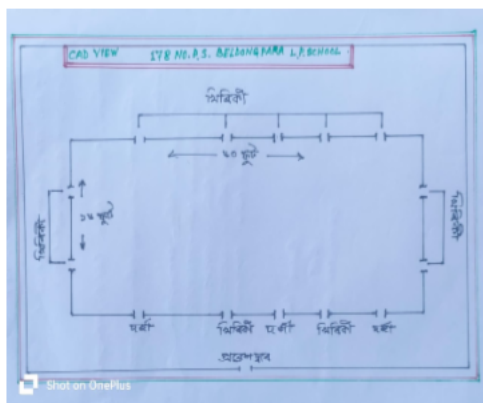

নিৰ্বাচক পঞ্জীয়ন বিষয়াৰ স্বাক্ষৰ

Nazri Naksha

Google Map View

Polling Station Building Front View

ভোটগ্ৰহন কেন্দ্ৰৰ সন্মুখৰ দৃশ্য

Cad View

Key MAP View

<p>S2 1 KDH0254946</p> <p>নাম : লক্ষী ৰাভা স্বামীৰ নাম : তাৰ্থনাথ ৰাভা ঘৰ নং : ০ বয়স : 40 লিঙ্গ : মহিলা</p> <p>ফটো উপলব্ধ</p>	<p>2 KDH5834560</p> <p>নাম : জিতেন ৰাভা পিতাৰ নাম : লটৰ ৰাভা ঘৰ নং : ১ বয়স : 73 লিঙ্গ : পুৰুষ</p> <p>ফটো উপলব্ধ</p>	<p>3 KDH5834582</p> <p>নাম : জুতিকা ৰাভা পিতাৰ নাম : জিতেন ৰাভা ঘৰ নং : ১ বয়স : 44 লিঙ্গ : মহিলা</p> <p>ফটো উপলব্ধ</p>
<p>4 KDH5834593</p> <p>নাম : সৰোজিনী ৰাভা পিতাৰ নাম : জিতেন ৰাভা ঘৰ নং : ১ বয়স : 40 লিঙ্গ : মহিলা</p> <p>ফটো উপলব্ধ</p>	<p>5 KDH5840584</p> <p>নাম : মাধব ৰাভা পিতাৰ নাম : জিতেন ৰাভা ঘৰ নং : ১ বয়স : 37 লিঙ্গ : পুৰুষ</p> <p>ফটো উপলব্ধ</p>	<p>6 KDH5834628</p> <p>নাম : অনন্ত ৰাভা পিতাৰ নাম : ভূপেন ৰাভা ঘৰ নং : ৩ বয়স : 48 লিঙ্গ : পুৰুষ</p> <p>ফটো উপলব্ধ</p>
<p>7 KDH5840562</p> <p>নাম : বিপ্লব কুমাৰ ৰাভা পিতাৰ নাম : ভূপেন চন্দ্ৰ ৰাভা ঘৰ নং : ৩ বয়স : 38 লিঙ্গ : পুৰুষ</p> <p>ফটো উপলব্ধ</p>	<p>8 KDH5840711</p> <p>নাম : জুৰি ৰাভা স্বামীৰ নাম : বিপ্লব কুমাৰ ৰাভা ঘৰ নং : 3 বয়স : 31 লিঙ্গ : মহিলা</p> <p>ফটো উপলব্ধ</p>	<p>9 KDH5834673</p> <p>নাম : গুৰুচৰণ ৰাভা পিতাৰ নাম : জ্যোতিৰ্ময় ৰাভা ঘৰ নং : 8 বয়স : 53 লিঙ্গ : পুৰুষ</p> <p>ফটো উপলব্ধ</p>
<p>10 KDH5834684</p> <p>নাম : দীপান্বিতা ৰাভা স্বামীৰ নাম : গুৰুচৰণ ৰাভা ঘৰ নং : 8 বয়স : 50 লিঙ্গ : মহিলা</p> <p>ফটো উপলব্ধ</p>	<p>11 KDH1613660</p> <p>নাম : গীতুমনি ৰাভা পিতাৰ নাম : গুৰুচৰণ ৰাভা ঘৰ নং : 4 বয়স : 22 লিঙ্গ : মহিলা</p> <p>ফটো উপলব্ধ</p>	<p>12 KDH1630870</p> <p>নাম : প্ৰবীন ৰাভা পিতাৰ নাম : বিদ্যা চৰণ ৰাভা ঘৰ নং : 4 এ বয়স : 22 লিঙ্গ : পুৰুষ</p> <p>ফটো উপলব্ধ</p>
<p>13 KDH0441287</p> <p>নাম : অভিনৱ ৰাভা পিতাৰ নাম : বিদ্যা চৰণ ৰাভা ঘৰ নং : 4 ক বয়স : 25 লিঙ্গ : পুৰুষ</p> <p>ফটো উপলব্ধ</p>	<p>14 KDH0246082</p> <p>নাম : জীতুল ৰাভা পিতাৰ নাম : বিদ্যা চৰণ ৰাভা ঘৰ নং : 8 ক বয়স : 30 লিঙ্গ : পুৰুষ</p> <p>ফটো উপলব্ধ</p>	<p>15 KDH5834695</p> <p>নাম : বিদ্যা চৰণ ৰাভা পিতাৰ নাম : জ্যোতিৰ্ময় ৰাভা ঘৰ নং : 8 ক বয়স : 50 লিঙ্গ : পুৰুষ</p> <p>ফটো উপলব্ধ</p>
<p>16 KDH5834708</p> <p>নাম : সোনেশ্বৰী ৰাভা স্বামীৰ নাম : বিদ্যা চৰণ ৰাভা ঘৰ নং : 8 ক বয়স : 45 লিঙ্গ : মহিলা</p> <p>ফটো উপলব্ধ</p>	<p>17 KDH5834731</p> <p>নাম : লাবণ্য ৰাভা পিতাৰ নাম : টিকেন্দ্ৰ ৰাভা ঘৰ নং : ৫ বয়স : 51 লিঙ্গ : মহিলা</p> <p>ফটো উপলব্ধ</p>	<p>18 KDH5834742</p> <p>নাম : শঙ্কৰ দেৱ ৰাভা পিতাৰ নাম : টিকেন্দ্ৰ ৰাভা ঘৰ নং : ৫ বয়স : 48 লিঙ্গ : পুৰুষ</p> <p>ফটো উপলব্ধ</p>
<p>S 19 KDH5834753</p> <p>নাম : প্ৰীতি ময়া ৰাভা পিতাৰ নাম : টিকেন্দ্ৰ ৰাভা ঘৰ নং : ৫ বয়স : 41 লিঙ্গ : মহিলা</p> <p>ফটো উপলব্ধ</p>	<p>20 KDH0162396</p> <p>নাম : উৰ্মিলা ৰাভা স্বামীৰ নাম : শঙ্কৰ ৰাভা ঘৰ নং : ৫ বয়স : 33 লিঙ্গ : মহিলা</p> <p>ফটো উপলব্ধ</p>	<p>21 KDH5834764</p> <p>নাম : ছন্দেশ্বৰী ৰাভা স্বামীৰ নাম : জিতেন ৰাভা ঘৰ নং : ৬ বয়স : 85 লিঙ্গ : মহিলা</p> <p>ফটো উপলব্ধ</p>
<p>22 KDH5834775</p> <p>নাম : দাৰা সিং ৰাভা পিতাৰ নাম : জিতেন ৰাভা ঘৰ নং : ৬ বয়স : 60 লিঙ্গ : পুৰুষ</p> <p>ফটো উপলব্ধ</p>	<p>23 KDH5840733</p> <p>নাম : পৰ্মেশ্বৰী ৰাভা মাতৃৰ নাম : ছন্দেশ্বৰী ৰাভা ঘৰ নং : ৬ বয়স : 58 লিঙ্গ : মহিলা</p> <p>ফটো উপলব্ধ</p>	<p>24 KDH5834786</p> <p>নাম : বিনতী ৰাভা স্বামীৰ নাম : দাৰা সিং ৰাভা ঘৰ নং : ৬ বয়স : 52 লিঙ্গ : মহিলা</p> <p>ফটো উপলব্ধ</p>
<p>25 KDH5834797</p> <p>নাম : দীফু ৰাভা পিতাৰ নাম : জিতেন ৰাভা ঘৰ নং : ৬ বয়স : 48 লিঙ্গ : পুৰুষ</p> <p>ফটো উপলব্ধ</p>	<p>26 KDH0245340</p> <p>নাম : মেৰী ৰাভা স্বামীৰ নাম : দীফু ৰাভা ঘৰ নং : ৬ বয়স : 38 লিঙ্গ : মহিলা</p> <p>ফটো উপলব্ধ</p>	<p>27 KDH2024800</p> <p>নাম : মুকুট ৰাভা পিতাৰ নাম : দাৰা সিং ৰাভা ঘৰ নং : 6 বয়স : 24 লিঙ্গ : পুৰুষ</p> <p>ফটো উপলব্ধ</p>
<p>28 FLO0115782</p> <p>নাম : ৰাতুল ৰাভা পিতাৰ নাম : মনু ৰাভা ঘৰ নং : 6 বয়স : 22 লিঙ্গ : পুৰুষ</p> <p>ফটো উপলব্ধ</p>	<p>29 FLO0115840</p> <p>নাম : ৰেখা ৰাভা পিতাৰ নাম : মনু ৰাভা ঘৰ নং : 6 বয়স : 20 লিঙ্গ : মহিলা</p> <p>ফটো উপলব্ধ</p>	<p>30 KDH1193234</p> <p>নাম : মানস প্ৰতিম ৰাভা পিতাৰ নাম : হৃদ মোহন ৰাভা ঘৰ নং : 6 ক বয়স : 23 লিঙ্গ : পুৰুষ</p> <p>ফটো উপলব্ধ</p>