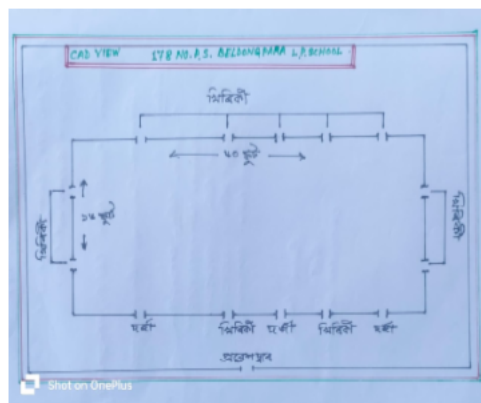

নিৰ্বাচক পঞ্জীয়ন বিষয়াৰ স্বাক্ষৰ

Nazri Naksha

Google Map View

Polling Station Building Front View

ভোটগ্ৰহন কেন্দ্ৰৰ সন্মুখৰ দৃশ্য

Cad View

Key MAP View

<p>S2 1 KDH0254946</p> <p>নাম : লক্ষী ৰাভা স্বামীৰ নাম : তাৰ্থনাথ ৰাভা ঘৰ নং : ০ বয়স : 40 লিঙ্গ : মহিলা</p> <p>ফটো উপলব্ধ</p>	<p>2 KDH5834560</p> <p>নাম : জিতেন ৰাভা পিতাৰ নাম : লটৰ ৰাভা ঘৰ নং : ১ বয়স : 73 লিঙ্গ : পুৰুষ</p> <p>ফটো উপলব্ধ</p>	<p>3 KDH5834582</p> <p>নাম : জুতিকা ৰাভা পিতাৰ নাম : জিতেন ৰাভা ঘৰ নং : ১ বয়স : 44 লিঙ্গ : মহিলা</p> <p>ফটো উপলব্ধ</p>
<p>4 KDH5834593</p> <p>নাম : সৰোজিনী ৰাভা পিতাৰ নাম : জিতেন ৰাভা ঘৰ নং : ১ বয়স : 40 লিঙ্গ : মহিলা</p> <p>ফটো উপলব্ধ</p>	<p>5 KDH5840584</p> <p>নাম : মাধব ৰাভা পিতাৰ নাম : জিতেন ৰাভা ঘৰ নং : ১ বয়স : 37 লিঙ্গ : পুৰুষ</p> <p>ফটো উপলব্ধ</p>	<p>6 KDH5834628</p> <p>নাম : অনন্ত ৰাভা পিতাৰ নাম : ভূপেন ৰাভা ঘৰ নং : ৩ বয়স : 48 লিঙ্গ : পুৰুষ</p> <p>ফটো উপলব্ধ</p>
<p>7 KDH5840562</p> <p>নাম : বিপ্লব কুমাৰ ৰাভা পিতাৰ নাম : ভূপেন চন্দ্ৰ ৰাভা ঘৰ নং : ৩ বয়স : 38 লিঙ্গ : পুৰুষ</p> <p>ফটো উপলব্ধ</p>	<p>8 KDH5840711</p> <p>নাম : জুৰি ৰাভা স্বামীৰ নাম : বিপ্লব কুমাৰ ৰাভা ঘৰ নং : 3 বয়স : 31 লিঙ্গ : মহিলা</p> <p>ফটো উপলব্ধ</p>	<p>9 KDH5834673</p> <p>নাম : গুৰুচৰণ ৰাভা পিতাৰ নাম : জ্যোতিৰ্ময় ৰাভা ঘৰ নং : 8 বয়স : 53 লিঙ্গ : পুৰুষ</p> <p>ফটো উপলব্ধ</p>
<p>10 KDH5834684</p> <p>নাম : দীপান্বিতা ৰাভা স্বামীৰ নাম : গুৰুচৰণ ৰাভা ঘৰ নং : 8 বয়স : 50 লিঙ্গ : মহিলা</p> <p>ফটো উপলব্ধ</p>	<p>11 KDH1613660</p> <p>নাম : গীতুমনি ৰাভা পিতাৰ নাম : গুৰুচৰণ ৰাভা ঘৰ নং : 4 বয়স : 22 লিঙ্গ : মহিলা</p> <p>ফটো উপলব্ধ</p>	<p>12 KDH1630870</p> <p>নাম : প্ৰবীন ৰাভা পিতাৰ নাম : বিদ্যা চৰণ ৰাভা ঘৰ নং : 4 এ বয়স : 22 লিঙ্গ : পুৰুষ</p> <p>ফটো উপলব্ধ</p>
<p>13 KDH0441287</p> <p>নাম : অভিনৱ ৰাভা পিতাৰ নাম : বিদ্যা চৰণ ৰাভা ঘৰ নং : 4 ক বয়স : 25 লিঙ্গ : পুৰুষ</p> <p>ফটো উপলব্ধ</p>	<p>14 KDH0246082</p> <p>নাম : জীতুল ৰাভা পিতাৰ নাম : বিদ্যা চৰণ ৰাভা ঘৰ নং : 8 ক বয়স : 30 লিঙ্গ : পুৰুষ</p> <p>ফটো উপলব্ধ</p>	<p>15 KDH5834695</p> <p>নাম : বিদ্যা চৰণ ৰাভা পিতাৰ নাম : জ্যোতিৰ্ময় ৰাভা ঘৰ নং : 8 ক বয়স : 50 লিঙ্গ : পুৰুষ</p> <p>ফটো উপলব্ধ</p>
<p>16 KDH5834708</p> <p>নাম : সোনেশ্বৰী ৰাভা স্বামীৰ নাম : বিদ্যা চৰণ ৰাভা ঘৰ নং : 8 ক বয়স : 45 লিঙ্গ : মহিলা</p> <p>ফটো উপলব্ধ</p>	<p>17 KDH5834731</p> <p>নাম : লাবণ্য ৰাভা পিতাৰ নাম : টিকেন্দ্ৰ ৰাভা ঘৰ নং : ৫ বয়স : 51 লিঙ্গ : মহিলা</p> <p>ফটো উপলব্ধ</p>	<p>18 KDH5834742</p> <p>নাম : শঙ্কৰ দেৱ ৰাভা পিতাৰ নাম : টিকেন্দ্ৰ ৰাভা ঘৰ নং : ৫ বয়স : 48 লিঙ্গ : পুৰুষ</p> <p>ফটো উপলব্ধ</p>
<p>S 19 KDH5834753</p> <p>নাম : প্ৰীতি ময়া ৰাভা পিতাৰ নাম : টিকেন্দ্ৰ ৰাভা ঘৰ নং : ৫ বয়স : 41 লিঙ্গ : মহিলা</p> <p>ফটো উপলব্ধ</p>	<p>20 KDH0162396</p> <p>নাম : উৰ্মিলা ৰাভা স্বামীৰ নাম : শঙ্কৰ ৰাভা ঘৰ নং : ৫ বয়স : 33 লিঙ্গ : মহিলা</p> <p>ফটো উপলব্ধ</p>	<p>21 KDH5834764</p> <p>নাম : ছন্দেশ্বৰী ৰাভা স্বামীৰ নাম : জিতেন ৰাভা ঘৰ নং : ৬ বয়স : 85 লিঙ্গ : মহিলা</p> <p>ফটো উপলব্ধ</p>
<p>22 KDH5834775</p> <p>নাম : দাৰা সিং ৰাভা পিতাৰ নাম : জিতেন ৰাভা ঘৰ নং : ৬ বয়স : 60 লিঙ্গ : পুৰুষ</p> <p>ফটো উপলব্ধ</p>	<p>23 KDH5840733</p> <p>নাম : পৰ্মেশ্বৰী ৰাভা মাতৃৰ নাম : ছন্দেশ্বৰী ৰাভা ঘৰ নং : ৬ বয়স : 58 লিঙ্গ : মহিলা</p> <p>ফটো উপলব্ধ</p>	<p>24 KDH5834786</p> <p>নাম : বিনতী ৰাভা স্বামীৰ নাম : দাৰা সিং ৰাভা ঘৰ নং : ৬ বয়স : 52 লিঙ্গ : মহিলা</p> <p>ফটো উপলব্ধ</p>
<p>25 KDH5834797</p> <p>নাম : দীফু ৰাভা পিতাৰ নাম : জিতেন ৰাভা ঘৰ নং : ৬ বয়স : 48 লিঙ্গ : পুৰুষ</p> <p>ফটো উপলব্ধ</p>	<p>26 KDH0245340</p> <p>নাম : মেৰী ৰাভা স্বামীৰ নাম : দীফু ৰাভা ঘৰ নং : ৬ বয়স : 38 লিঙ্গ : মহিলা</p> <p>ফটো উপলব্ধ</p>	<p>27 KDH2024800</p> <p>নাম : মুকুট ৰাভা পিতাৰ নাম : দাৰা সিং ৰাভা ঘৰ নং : 6 বয়স : 24 লিঙ্গ : পুৰুষ</p> <p>ফটো উপলব্ধ</p>
<p>28 FLO0115782</p> <p>নাম : ৰাতুল ৰাভা পিতাৰ নাম : মনু ৰাভা ঘৰ নং : 6 বয়স : 22 লিঙ্গ : পুৰুষ</p> <p>ফটো উপলব্ধ</p>	<p>29 FLO0115840</p> <p>নাম : ৰেখা ৰাভা পিতাৰ নাম : মনু ৰাভা ঘৰ নং : 6 বয়স : 20 লিঙ্গ : মহিলা</p> <p>ফটো উপলব্ধ</p>	<p>30 KDH1193234</p> <p>নাম : মানস প্ৰতিম ৰাভা পিতাৰ নাম : হৃদ মোহন ৰাভা ঘৰ নং : 6 ক বয়স : 23 লিঙ্গ : পুৰুষ</p> <p>ফটো উপলব্ধ</p>