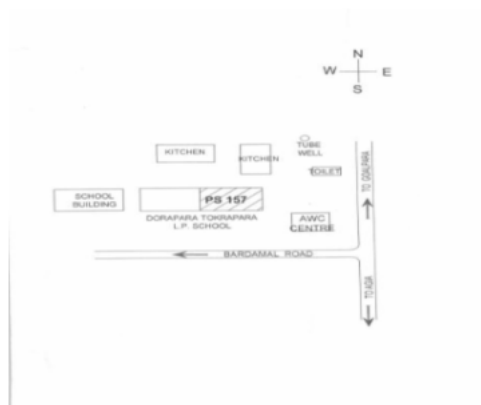

নিৰ্বাচক পঞ্জীয়ন বিষয়াৰ স্বাক্ষৰ

Nazri Naksha

Google Map View

Polling Station Building Front View

ভোটগ্ৰহন কেন্দ্ৰৰ সন্মুখৰ দৃশ্য

Cad View

Key MAP View

| | | |
|--|---|---|
| <p>1</p> <p>নাম : আমিয়া বাভা স্বামীৰ নাম : বোমন বাভা ঘৰ নং : ১২২ বয়স : ২৪ লিঙ্গ : মহিলা</p> <p>DZJ0237172</p> <p>ফটো উপলব্ধ</p> | <p>2</p> <p>নাম : নিৰণ বাভা পিতাৰ নাম : যোহেন বাভা ঘৰ নং : ১১৫ বয়স : 33 লিঙ্গ : পুৰুষ</p> <p>DZJ0008259</p> <p>ফটো উপলব্ধ</p> | <p>3</p> <p>নাম : লুকনী বাভা স্বামীৰ নাম : পলন বাভা ঘৰ নং : ১১৫ বয়স : 30 লিঙ্গ : মহিলা</p> <p>DZJ0008260</p> <p>ফটো উপলব্ধ</p> |
| <p>4</p> <p>নাম : বনিশ্বৰী বাভা স্বামীৰ নাম : নিৰণ বাভা ঘৰ নং : 115 বয়স : 27 লিঙ্গ : মহিলা</p> <p>DZJ0367870</p> <p>ফটো উপলব্ধ</p> | <p>5</p> <p>নাম : চানমোহন বাভা পিতাৰ নাম : গংৰাম বাভা ঘৰ নং : ১১৬ বয়স : 66 লিঙ্গ : পুৰুষ</p> <p>DZJ1150125</p> <p>ফটো উপলব্ধ</p> | <p>6</p> <p>নাম : নিলী বালা বাভা স্বামীৰ নাম : চানমোহন বাভা ঘৰ নং : ১১৬ বয়স : 61 লিঙ্গ : মহিলা</p> <p>DZJ1150136</p> <p>ফটো উপলব্ধ</p> |
| <p>7</p> <p>নাম : ধনঞ্জয় বাভা পিতাৰ নাম : চানমোহন বাভা ঘৰ নং : ১১৬ বয়স : 44 লিঙ্গ : পুৰুষ</p> <p>DZJ1150147</p> <p>ফটো উপলব্ধ</p> | <p>8</p> <p>নাম : সুমিত্ৰা বাভা স্বামীৰ নাম : ধনঞ্জয় বাভা ঘৰ নং : ১১৬ বয়স : 40 লিঙ্গ : মহিলা</p> <p>DZJ0187930</p> <p>ফটো উপলব্ধ</p> | <p>9</p> <p>নাম : হিতেশ্বৰ বাভা পিতাৰ নাম : ওৰাৰাম বাভা ঘৰ নং : ১১৭ বয়স : 76 লিঙ্গ : পুৰুষ</p> <p>DZJ1150170</p> <p>ফটো উপলব্ধ</p> |
| <p>10</p> <p>নাম : নগেন বাভা পিতাৰ নাম : হিতেশ্বৰ বাভা ঘৰ নং : ১১৭ বয়স : 55 লিঙ্গ : পুৰুষ</p> <p>DZJ1150192</p> <p>ফটো উপলব্ধ</p> | <p>11</p> <p>নাম : অঞ্জনা বালা বাভা স্বামীৰ নাম : নগেন বাভা ঘৰ নং : ১১৭ বয়স : 53 লিঙ্গ : মহিলা</p> <p>DZJ1150205</p> <p>ফটো উপলব্ধ</p> | <p>12</p> <p>নাম : কেবেন্দ্র বাভা পিতাৰ নাম : হিতেশ্বৰ বাভা ঘৰ নং : ১১৭ বয়স : 52 লিঙ্গ : পুৰুষ</p> <p>DZJ1150216</p> <p>ফটো উপলব্ধ</p> |
| <p>13</p> <p>নাম : আৰতি বালা বাভা স্বামীৰ নাম : কনক বাভা ঘৰ নং : 117 বয়স : 44 লিঙ্গ : মহিলা</p> <p>DZJ1126392</p> <p>ফটো উপলব্ধ</p> | <p>14</p> <p>নাম : প্ৰদেশ বাভা পিতাৰ নাম : হিতেশ্বৰ বাভা ঘৰ নং : ১১৭ বয়স : 43 লিঙ্গ : পুৰুষ</p> <p>DZJ1150238</p> <p>ফটো উপলব্ধ</p> | <p>15</p> <p>নাম : ৰাজুৰাম বাভা পিতাৰ নাম : হিতেশ্বৰ বাভা ঘৰ নং : ১১৭ বয়স : 39 লিঙ্গ : পুৰুষ</p> <p>DZJ1150249</p> <p>ফটো উপলব্ধ</p> |
| <p>16</p> <p>নাম : ললিতা বাভা স্বামীৰ নাম : কেবেন্দ্র বাভা ঘৰ নং : 117 বয়স : 38 লিঙ্গ : মহিলা</p> <p>DZJ0237115</p> <p>ফটো উপলব্ধ</p> | <p>17</p> <p>নাম : বনিতা বালা বাভা স্বামীৰ নাম : ৰাজুৰাম বাভা ঘৰ নং : ১১৭ বয়স : 34 লিঙ্গ : মহিলা</p> <p>DZJ0008261</p> <p>ফটো উপলব্ধ</p> | <p>18</p> <p>নাম : সুমিত্ৰা বাভা স্বামীৰ নাম : বাবুল বাভা ঘৰ নং : 117 বয়স : 30 লিঙ্গ : মহিলা</p> <p>DZJ0237263</p> <p>ফটো উপলব্ধ</p> |
| <p>19</p> <p>নাম : বাবুল বাভা পিতাৰ নাম : নগেন বাভা ঘৰ নং : ১১৭ বয়স : 28 লিঙ্গ : পুৰুষ</p> <p>DZJ0189670</p> <p>ফটো উপলব্ধ</p> | <p>20</p> <p>নাম : কনক বাভা পিতাৰ নাম : নগেন বাভা ঘৰ নং : 117 বয়স : 28 লিঙ্গ : পুৰুষ</p> <p>DZJ0394767</p> <p>ফটো উপলব্ধ</p> | <p>21</p> <p>নাম : ধনজীত বাভা পিতাৰ নাম : কেবেন্দ্র বাভা ঘৰ নং : 117 বয়স : 23 লিঙ্গ : পুৰুষ</p> <p>DZJ0509398</p> <p>ফটো উপলব্ধ</p> |
| <p>22</p> <p>নাম : জিনায় বাভা পিতাৰ নাম : কেবেন্দ্র বাভা ঘৰ নং : 117 বয়স : 20 লিঙ্গ : পুৰুষ</p> <p>FLO0040642</p> <p>ফটো উপলব্ধ</p> | <p>23</p> <p>নাম : ছাচুৰাম বাভা পিতাৰ নাম : তালা বাভা ঘৰ নং : ১১৮ বয়স : 60 লিঙ্গ : পুৰুষ</p> <p>DZJ1150250</p> <p>ফটো উপলব্ধ</p> | <p>24</p> <p>নাম : ধোবাই বালা বাভা স্বামীৰ নাম : ছাচুৰাম বাভা ঘৰ নং : ১১৮ বয়স : 58 লিঙ্গ : মহিলা</p> <p>DZJ1150261</p> <p>ফটো উপলব্ধ</p> |
| <p>25</p> <p>নাম : সুৰেশ বাভা পিতাৰ নাম : ছাচুৰাম বাভা ঘৰ নং : ১১৮ বয়স : 34 লিঙ্গ : পুৰুষ</p> <p>DZJ0018127</p> <p>ফটো উপলব্ধ</p> | <p>26</p> <p>নাম : জামিনী বাভা পিতাৰ নাম : কুমাৰ চন্দ্ৰ বাভা ঘৰ নং : 118 বয়স : 24 লিঙ্গ : মহিলা</p> <p>DZJ0508671</p> <p>ফটো উপলব্ধ</p> | <p>27</p> <p>নাম : গৌতম বাভা পিতাৰ নাম : কুমাৰ চন্দ্ৰ বাভা ঘৰ নং : 118 বয়স : 21 লিঙ্গ : পুৰুষ</p> <p>DZJ8808057</p> <p>ফটো উপলব্ধ</p> |
| <p>28</p> <p>নাম : কুমাৰচন্দ্ৰ বাভা পিতাৰ নাম : দেবেন্দ্র বাভা ঘৰ নং : ১১৮ বয়স : 62 লিঙ্গ : পুৰুষ</p> <p>DZJ1150283</p> <p>ফটো উপলব্ধ</p> | <p>29</p> <p>নাম : সনমাই বালা বাভা স্বামীৰ নাম : কুমাৰচন্দ্ৰ বাভা ঘৰ নং : ১১৮ বয়স : 57 লিঙ্গ : মহিলা</p> <p>DZJ1150294</p> <p>ফটো উপলব্ধ</p> | <p>30</p> <p>নাম : জয়দেব বাভা পিতাৰ নাম : কুমাৰচন্দ্ৰ বাভা ঘৰ নং : ১১৮ বয়স : 41 লিঙ্গ : পুৰুষ</p> <p>DZJ1150307</p> <p>ফটো উপলব্ধ</p> |