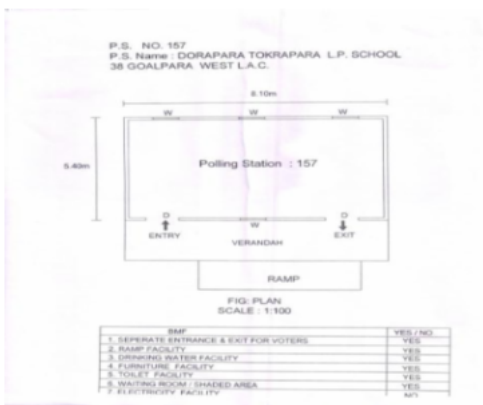

নিৰ্বাচক পঞ্জীয়ন বিষয়াৰ স্বাক্ষৰ

Nazri Naksha

Google Map View

Polling Station Building Front View

ভোটগ্ৰহন কেন্দ্ৰৰ সন্মুখৰ দৃশ্য

Cad View

Key MAP View

| | | |
|--|---|---|
| <p>1</p> <p>নাম : আমিয়া বাভা স্বামীৰ নাম : বোমন বাভা ঘৰ নং : ১২২ বয়স : ২৪ লিঙ্গ : মহিলা</p> <p>DZJ0237172</p> <p>ফটো উপলব্ধ</p> | <p>2</p> <p>নাম : নিৰণ বাভা পিতাৰ নাম : যোহেন বাভা ঘৰ নং : ১১৫ বয়স : 33 লিঙ্গ : পুৰুষ</p> <p>DZJ0008259</p> <p>ফটো উপলব্ধ</p> | <p>3</p> <p>নাম : লুকনী বাভা স্বামীৰ নাম : পলন বাভা ঘৰ নং : ১১৫ বয়স : 30 লিঙ্গ : মহিলা</p> <p>DZJ0008260</p> <p>ফটো উপলব্ধ</p> |
| <p>4</p> <p>নাম : বনিশ্বৰী বাভা স্বামীৰ নাম : নিৰণ বাভা ঘৰ নং : 115 বয়স : 27 লিঙ্গ : মহিলা</p> <p>DZJ0367870</p> <p>ফটো উপলব্ধ</p> | <p>5</p> <p>নাম : চানমোহন বাভা পিতাৰ নাম : গংৰাম বাভা ঘৰ নং : ১১৬ বয়স : 66 লিঙ্গ : পুৰুষ</p> <p>DZJ1150125</p> <p>ফটো উপলব্ধ</p> | <p>6</p> <p>নাম : নিলী বালা বাভা স্বামীৰ নাম : চানমোহন বাভা ঘৰ নং : ১১৬ বয়স : 61 লিঙ্গ : মহিলা</p> <p>DZJ1150136</p> <p>ফটো উপলব্ধ</p> |
| <p>7</p> <p>নাম : ধনঞ্জয় বাভা পিতাৰ নাম : চানমোহন বাভা ঘৰ নং : ১১৬ বয়স : 44 লিঙ্গ : পুৰুষ</p> <p>DZJ1150147</p> <p>ফটো উপলব্ধ</p> | <p>8</p> <p>নাম : সুমিত্ৰা বাভা স্বামীৰ নাম : ধনঞ্জয় বাভা ঘৰ নং : ১১৬ বয়স : 40 লিঙ্গ : মহিলা</p> <p>DZJ0187930</p> <p>ফটো উপলব্ধ</p> | <p>9</p> <p>নাম : হিতেশ্বৰ বাভা পিতাৰ নাম : ওৰাৰাম বাভা ঘৰ নং : ১১৭ বয়স : 76 লিঙ্গ : পুৰুষ</p> <p>DZJ1150170</p> <p>ফটো উপলব্ধ</p> |
| <p>10</p> <p>নাম : নগেন বাভা পিতাৰ নাম : হিতেশ্বৰ বাভা ঘৰ নং : ১১৭ বয়স : 55 লিঙ্গ : পুৰুষ</p> <p>DZJ1150192</p> <p>ফটো উপলব্ধ</p> | <p>11</p> <p>নাম : অঞ্জনা বালা বাভা স্বামীৰ নাম : নগেন বাভা ঘৰ নং : ১১৭ বয়স : 53 লিঙ্গ : মহিলা</p> <p>DZJ1150205</p> <p>ফটো উপলব্ধ</p> | <p>12</p> <p>নাম : কেবেন্দ্র বাভা পিতাৰ নাম : হিতেশ্বৰ বাভা ঘৰ নং : ১১৭ বয়স : 52 লিঙ্গ : পুৰুষ</p> <p>DZJ1150216</p> <p>ফটো উপলব্ধ</p> |
| <p>13</p> <p>নাম : আৰতি বালা বাভা স্বামীৰ নাম : কনক বাভা ঘৰ নং : 117 বয়স : 44 লিঙ্গ : মহিলা</p> <p>DZJ1126392</p> <p>ফটো উপলব্ধ</p> | <p>14</p> <p>নাম : প্ৰদেশ বাভা পিতাৰ নাম : হিতেশ্বৰ বাভা ঘৰ নং : ১১৭ বয়স : 43 লিঙ্গ : পুৰুষ</p> <p>DZJ1150238</p> <p>ফটো উপলব্ধ</p> | <p>15</p> <p>নাম : ৰাজুৰাম বাভা পিতাৰ নাম : হিতেশ্বৰ বাভা ঘৰ নং : ১১৭ বয়স : 39 লিঙ্গ : পুৰুষ</p> <p>DZJ1150249</p> <p>ফটো উপলব্ধ</p> |
| <p>16</p> <p>নাম : ললিতা বাভা স্বামীৰ নাম : কেবেন্দ্র বাভা ঘৰ নং : 117 বয়স : 38 লিঙ্গ : মহিলা</p> <p>DZJ0237115</p> <p>ফটো উপলব্ধ</p> | <p>17</p> <p>নাম : বনিতা বালা বাভা স্বামীৰ নাম : ৰাজুৰাম বাভা ঘৰ নং : ১১৭ বয়স : 34 লিঙ্গ : মহিলা</p> <p>DZJ0008261</p> <p>ফটো উপলব্ধ</p> | <p>18</p> <p>নাম : সুমিত্ৰা বাভা স্বামীৰ নাম : বাবুল বাভা ঘৰ নং : 117 বয়স : 30 লিঙ্গ : মহিলা</p> <p>DZJ0237263</p> <p>ফটো উপলব্ধ</p> |
| <p>19</p> <p>নাম : বাবুল বাভা পিতাৰ নাম : নগেন বাভা ঘৰ নং : ১১৭ বয়স : 28 লিঙ্গ : পুৰুষ</p> <p>DZJ0189670</p> <p>ফটো উপলব্ধ</p> | <p>20</p> <p>নাম : কনক বাভা পিতাৰ নাম : নগেন বাভা ঘৰ নং : 117 বয়স : 28 লিঙ্গ : পুৰুষ</p> <p>DZJ0394767</p> <p>ফটো উপলব্ধ</p> | <p>21</p> <p>নাম : ধনজীত বাভা পিতাৰ নাম : কেবেন্দ্র বাভা ঘৰ নং : 117 বয়স : 23 লিঙ্গ : পুৰুষ</p> <p>DZJ0509398</p> <p>ফটো উপলব্ধ</p> |
| <p>22</p> <p>নাম : জিনায় বাভা পিতাৰ নাম : কেবেন্দ্র বাভা ঘৰ নং : 117 বয়স : 20 লিঙ্গ : পুৰুষ</p> <p>FLO0040642</p> <p>ফটো উপলব্ধ</p> | <p>23</p> <p>নাম : ছাচুৰাম বাভা পিতাৰ নাম : তালা বাভা ঘৰ নং : ১১৮ বয়স : 60 লিঙ্গ : পুৰুষ</p> <p>DZJ1150250</p> <p>ফটো উপলব্ধ</p> | <p>24</p> <p>নাম : ধোবাই বালা বাভা স্বামীৰ নাম : ছাচুৰাম বাভা ঘৰ নং : ১১৮ বয়স : 58 লিঙ্গ : মহিলা</p> <p>DZJ1150261</p> <p>ফটো উপলব্ধ</p> |
| <p>25</p> <p>নাম : সুৰেশ বাভা পিতাৰ নাম : ছাচুৰাম বাভা ঘৰ নং : ১১৮ বয়স : 34 লিঙ্গ : পুৰুষ</p> <p>DZJ0018127</p> <p>ফটো উপলব্ধ</p> | <p>26</p> <p>নাম : জামিনী বাভা পিতাৰ নাম : কুমাৰ চন্দ্ৰ বাভা ঘৰ নং : 118 বয়স : 24 লিঙ্গ : মহিলা</p> <p>DZJ0508671</p> <p>ফটো উপলব্ধ</p> | <p>27</p> <p>নাম : গৌতম বাভা পিতাৰ নাম : কুমাৰ চন্দ্ৰ বাভা ঘৰ নং : 118 বয়স : 21 লিঙ্গ : পুৰুষ</p> <p>DZJ8808057</p> <p>ফটো উপলব্ধ</p> |
| <p>28</p> <p>নাম : কুমাৰচন্দ্ৰ বাভা পিতাৰ নাম : দেবেন্দ্র বাভা ঘৰ নং : ১১৮ বয়স : 62 লিঙ্গ : পুৰুষ</p> <p>DZJ1150283</p> <p>ফটো উপলব্ধ</p> | <p>29</p> <p>নাম : সনমাই বালা বাভা স্বামীৰ নাম : কুমাৰচন্দ্ৰ বাভা ঘৰ নং : ১১৮ বয়স : 57 লিঙ্গ : মহিলা</p> <p>DZJ1150294</p> <p>ফটো উপলব্ধ</p> | <p>30</p> <p>নাম : জয়দেব বাভা পিতাৰ নাম : কুমাৰচন্দ্ৰ বাভা ঘৰ নং : ১১৮ বয়স : 41 লিঙ্গ : পুৰুষ</p> <p>DZJ1150307</p> <p>ফটো উপলব্ধ</p> |