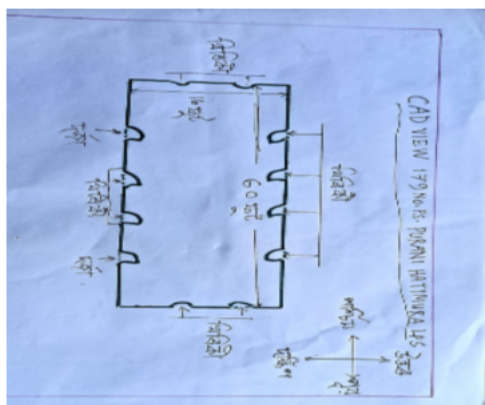

নিৰ্বাচক পঞ্জীয়ন বিষয়াৰ স্বাক্ষৰ

Nazri Naksha

Google Map View

Polling Station Building Front View

ভোটগ্ৰহন কেন্দ্ৰৰ সন্মুখৰ দৃশ্য

Cad View

Key MAP View

<p>S 1 KDH5941515</p> <p>নাম : হিমাদ্ৰী ৰায় সূত্ৰধৰ স্বামীৰ নাম : অক্ষয় সূত্ৰধৰ ঘৰ নং : 2 বয়স : 32 লিঙ্গ : মহিলা</p> <p>ফটো উপলব্ধ</p>	<p>S 2 KDH0300319</p> <p>নাম : অজয় সূত্ৰধৰ পিতাৰ নাম : ৰামচন্দ্ৰ সূত্ৰধৰ ঘৰ নং : 1 বয়স : 28 লিঙ্গ : পুৰুষ</p> <p>ফটো উপলব্ধ</p>	<p>3 KDH0386037</p> <p>নাম : ৰাজীৱ ৰাভা পিতাৰ নাম : ফনিন্দ্ৰ ৰাভা ঘৰ নং : 3 বয়স : 33 লিঙ্গ : পুৰুষ</p> <p>ফটো উপলব্ধ</p>
<p>4 KDH0448654</p> <p>নাম : দলীমা ডাইমাৰী স্বামীৰ নাম : ৰাজিব ৰাভা ঘৰ নং : 31 বয়স : 32 লিঙ্গ : মহিলা</p> <p>ফটো উপলব্ধ</p>	<p>5 KDH0118216</p> <p>নাম : ৰাকেশ ৰাভা পিতাৰ নাম : ফনিন্দ্ৰ ৰাভা ঘৰ নং : 3 বয়স : 30 লিঙ্গ : পুৰুষ</p> <p>ফটো উপলব্ধ</p>	<p>S 6 KDH5941264</p> <p>নাম : ছুনিমা ৰাভা পিতাৰ নাম : গোপীনাথ ৰাভা ঘৰ নং : 8 বয়স : 31 লিঙ্গ : মহিলা</p> <p>ফটো উপলব্ধ</p>
<p>S 7 KDH5941639</p> <p>নাম : বন্দনা ৰাভা স্বামীৰ নাম : দিপ্ত ৰাভা ঘৰ নং : 5 বয়স : 44 লিঙ্গ : মহিলা</p> <p>ফটো উপলব্ধ</p>	<p>S 8 KDH1702521</p> <p>নাম : অনপমা ৰাভা পিতাৰ নাম : লেচাৰাম ৰাভা ঘৰ নং : 7 বয়স : 59 লিঙ্গ : মহিলা</p> <p>ফটো উপলব্ধ</p>	<p>9 KDH1933762</p> <p>নাম : কল্পনা ৰাভা পিতাৰ নাম : যোগেশ ৰাভা ঘৰ নং : 8 বয়স : 41 লিঙ্গ : মহিলা</p> <p>ফটো উপলব্ধ</p>
<p>S 10 KDH5941117</p> <p>নাম : ৰাহুল ৰাভা পিতাৰ নাম : লক্ষীনাথ ৰাভা ঘৰ নং : 2 বয়স : 43 লিঙ্গ : পুৰুষ</p> <p>ফটো উপলব্ধ</p>	<p>11 KDH0485995</p> <p>নাম : ভূমিকা ৰাভা স্বামীৰ নাম : সনেশ্বৰ ৰাভা ঘৰ নং : 11 বয়স : 31 লিঙ্গ : মহিলা</p> <p>ফটো উপলব্ধ</p>	<p>R 12 KDH5934576</p> <p>নাম : পহিলা ৰাভা স্বামীৰ নাম : ৰমকান্ত ৰাভা ঘৰ নং : 1 বয়স : 81 লিঙ্গ : মহিলা</p> <p>ফটো উপলব্ধ</p>
<p>13 KDH5934612</p> <p>নাম : দুখতী ৰাভা স্বামীৰ নাম : হাফেজ ৰাভা ঘৰ নং : 168 বয়স : 62 লিঙ্গ : মহিলা</p> <p>ফটো উপলব্ধ</p>	<p>14 KDH5934623</p> <p>নাম : হৃদয়ানন্দ ৰাভা পিতাৰ নাম : হাফেজ ৰাভা ঘৰ নং : 168 বয়স : 42 লিঙ্গ : পুৰুষ</p> <p>ফটো উপলব্ধ</p>	<p>15 KDH0521468</p> <p>নাম : নিৰুপমা ৰাভা স্বামীৰ নাম : হৃদয়ানন্দ ৰাভা ঘৰ নং : 164 বয়স : 35 লিঙ্গ : মহিলা</p> <p>ফটো উপলব্ধ</p>
<p>16 KDH5934656</p> <p>নাম : বিশ্বধৰ ৰাভা পিতাৰ নাম : নৰপতি ৰাভা ঘৰ নং : 165 বয়স : 52 লিঙ্গ : পুৰুষ</p> <p>ফটো উপলব্ধ</p>	<p>17 KDH5934667</p> <p>নাম : নিখিল ৰাভা পিতাৰ নাম : নৰপতি ৰাভা ঘৰ নং : 165 বয়স : 40 লিঙ্গ : পুৰুষ</p> <p>ফটো উপলব্ধ</p>	<p>18 KDH5941708</p> <p>নাম : প্ৰনতি ৰাভা স্বামীৰ নাম : বিশ্বধৰ ৰাভা ঘৰ নং : 165 বয়স : 39 লিঙ্গ : মহিলা</p> <p>ফটো উপলব্ধ</p>
<p>19 KDH5940921</p> <p>নাম : অৰ্পনা ৰাভা স্বামীৰ নাম : নিখিল ৰাভা ঘৰ নং : 165 বয়স : 36 লিঙ্গ : মহিলা</p> <p>ফটো উপলব্ধ</p>	<p>20 KDH5934678</p> <p>নাম : খুচুলী বালা ৰাভা স্বামীৰ নাম : মকেং ৰাভা ঘৰ নং : 166 বয়স : 78 লিঙ্গ : মহিলা</p> <p>ফটো উপলব্ধ</p>	<p>21 KDH5934689</p> <p>নাম : আকিনচন ৰাভা পিতাৰ নাম : মকেং ৰাভা ঘৰ নং : 166 বয়স : 50 লিঙ্গ : পুৰুষ</p> <p>ফটো উপলব্ধ</p>
<p>22 KDH5934714</p> <p>নাম : কৈবালা ৰাভা স্বামীৰ নাম : খলিন ৰাভা ঘৰ নং : 169 বয়স : 48 লিঙ্গ : মহিলা</p> <p>ফটো উপলব্ধ</p>	<p>23 KDH0058107</p> <p>নাম : কৃষ্ণ ৰাভা পিতাৰ নাম : খলিন ৰাভা ঘৰ নং : 169 বয়স : 30 লিঙ্গ : পুৰুষ</p> <p>ফটো উপলব্ধ</p>	<p>24 KDH0247163</p> <p>নাম : প্ৰণৱ ৰাভা পিতাৰ নাম : খলিন ৰাভা ঘৰ নং : 169 বয়স : 28 লিঙ্গ : পুৰুষ</p> <p>ফটো উপলব্ধ</p>
<p>25 KDH0521336</p> <p>নাম : কুমাৰ ৰাভা পিতাৰ নাম : খলিন ৰাভা ঘৰ নং : 167 বয়স : 25 লিঙ্গ : পুৰুষ</p> <p>ফটো উপলব্ধ</p>	<p>26 KDH5934725</p> <p>নাম : শোভাৰাম ৰাভা পিতাৰ নাম : জয়ৰাম ৰাভা ঘৰ নং : 168 বয়স : 62 লিঙ্গ : পুৰুষ</p> <p>ফটো উপলব্ধ</p>	<p>27 KDH5934736</p> <p>নাম : পৰ্জো বালা ৰাভা স্বামীৰ নাম : শোভাৰাম ৰাভা ঘৰ নং : 168 বয়স : 53 লিঙ্গ : মহিলা</p> <p>ফটো উপলব্ধ</p>
<p>28 KDH5934758</p> <p>নাম : সংগীতা ৰাভা স্বামীৰ নাম : কুৰেন ৰাভা ঘৰ নং : 168 বয়স : 53 লিঙ্গ : মহিলা</p> <p>ফটো উপলব্ধ</p>	<p>29 FLO0029694</p> <p>নাম : ক্ষীৰেন ৰাভা মাতৃৰ নাম : সংগীতা ৰাভা ঘৰ নং : 169 বয়স : 22 লিঙ্গ : পুৰুষ</p> <p>ফটো উপলব্ধ</p>	<p>30 FLO0083113</p> <p>নাম : ৰুমী ৰাভা স্বামীৰ নাম : ক্ষীৰেন ৰাভা ঘৰ নং : 169 বয়স : 21 লিঙ্গ : মহিলা</p> <p>ফটো উপলব্ধ</p>