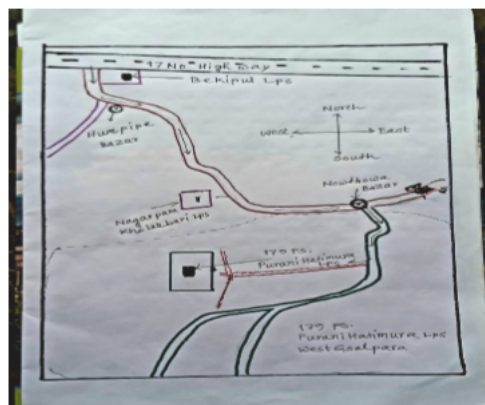

নিৰ্বাচক পঞ্জীয়ন বিষয়াৰ স্বাক্ষৰ

Nazri Naksha

Google Map View

Polling Station Building Front View

ভোটগ্ৰহন কেন্দ্ৰৰ সন্মুখৰ দৃশ্য

Cad View

Key MAP View

<p>S 1 KDH5941515</p> <p>নাম : হিমাদ্ৰী ৰায় সূত্ৰধৰ স্বামীৰ নাম : অক্ষয় সূত্ৰধৰ ঘৰ নং : 2 বয়স : 32 লিঙ্গ : মহিলা</p> <p>ফটো উপলব্ধ</p>	<p>S 2 KDH0300319</p> <p>নাম : অজয় সূত্ৰধৰ পিতাৰ নাম : ৰামচন্দ্ৰ সূত্ৰধৰ ঘৰ নং : 1 বয়স : 28 লিঙ্গ : পুৰুষ</p> <p>ফটো উপলব্ধ</p>	<p>3 KDH0386037</p> <p>নাম : ৰাজীৱ ৰাভা পিতাৰ নাম : ফনিন্দ্ৰ ৰাভা ঘৰ নং : 3 বয়স : 33 লিঙ্গ : পুৰুষ</p> <p>ফটো উপলব্ধ</p>
<p>4 KDH0448654</p> <p>নাম : দলীমা ডাইমাৰী স্বামীৰ নাম : ৰাজিব ৰাভা ঘৰ নং : 31 বয়স : 32 লিঙ্গ : মহিলা</p> <p>ফটো উপলব্ধ</p>	<p>5 KDH0118216</p> <p>নাম : ৰাকেশ ৰাভা পিতাৰ নাম : ফনিন্দ্ৰ ৰাভা ঘৰ নং : 3 বয়স : 30 লিঙ্গ : পুৰুষ</p> <p>ফটো উপলব্ধ</p>	<p>S 6 KDH5941264</p> <p>নাম : ছুনিমা ৰাভা পিতাৰ নাম : গোপীনাথ ৰাভা ঘৰ নং : 8 বয়স : 31 লিঙ্গ : মহিলা</p> <p>ফটো উপলব্ধ</p>
<p>S 7 KDH5941639</p> <p>নাম : বন্দনা ৰাভা স্বামীৰ নাম : দিপ্ত ৰাভা ঘৰ নং : 5 বয়স : 44 লিঙ্গ : মহিলা</p> <p>ফটো উপলব্ধ</p>	<p>S 8 KDH1702521</p> <p>নাম : অনপমা ৰাভা পিতাৰ নাম : লেচাৰাম ৰাভা ঘৰ নং : 7 বয়স : 59 লিঙ্গ : মহিলা</p> <p>ফটো উপলব্ধ</p>	<p>9 KDH1933762</p> <p>নাম : কল্পনা ৰাভা পিতাৰ নাম : যোগেশ ৰাভা ঘৰ নং : 8 বয়স : 41 লিঙ্গ : মহিলা</p> <p>ফটো উপলব্ধ</p>
<p>S 10 KDH5941117</p> <p>নাম : ৰাহুল ৰাভা পিতাৰ নাম : লক্ষীনাথ ৰাভা ঘৰ নং : 2 বয়স : 43 লিঙ্গ : পুৰুষ</p> <p>ফটো উপলব্ধ</p>	<p>11 KDH0485995</p> <p>নাম : ভূমিকা ৰাভা স্বামীৰ নাম : সনেশ্বৰ ৰাভা ঘৰ নং : 11 বয়স : 31 লিঙ্গ : মহিলা</p> <p>ফটো উপলব্ধ</p>	<p>R 12 KDH5934576</p> <p>নাম : পহিলা ৰাভা স্বামীৰ নাম : ৰমকান্ত ৰাভা ঘৰ নং : 1 বয়স : 81 লিঙ্গ : মহিলা</p> <p>ফটো উপলব্ধ</p>
<p>13 KDH5934612</p> <p>নাম : দুখতী ৰাভা স্বামীৰ নাম : হাফেজ ৰাভা ঘৰ নং : 168 বয়স : 62 লিঙ্গ : মহিলা</p> <p>ফটো উপলব্ধ</p>	<p>14 KDH5934623</p> <p>নাম : হৃদয়ানন্দ ৰাভা পিতাৰ নাম : হাফেজ ৰাভা ঘৰ নং : 168 বয়স : 42 লিঙ্গ : পুৰুষ</p> <p>ফটো উপলব্ধ</p>	<p>15 KDH0521468</p> <p>নাম : নিৰুপমা ৰাভা স্বামীৰ নাম : হৃদয়ানন্দ ৰাভা ঘৰ নং : 164 বয়স : 35 লিঙ্গ : মহিলা</p> <p>ফটো উপলব্ধ</p>
<p>16 KDH5934656</p> <p>নাম : বিশ্বধৰ ৰাভা পিতাৰ নাম : নৰপতি ৰাভা ঘৰ নং : 165 বয়স : 52 লিঙ্গ : পুৰুষ</p> <p>ফটো উপলব্ধ</p>	<p>17 KDH5934667</p> <p>নাম : নিখিল ৰাভা পিতাৰ নাম : নৰপতি ৰাভা ঘৰ নং : 165 বয়স : 40 লিঙ্গ : পুৰুষ</p> <p>ফটো উপলব্ধ</p>	<p>18 KDH5941708</p> <p>নাম : প্ৰনতি ৰাভা স্বামীৰ নাম : বিশ্বধৰ ৰাভা ঘৰ নং : 165 বয়স : 39 লিঙ্গ : মহিলা</p> <p>ফটো উপলব্ধ</p>
<p>19 KDH5940921</p> <p>নাম : অৰ্পনা ৰাভা স্বামীৰ নাম : নিখিল ৰাভা ঘৰ নং : 165 বয়স : 36 লিঙ্গ : মহিলা</p> <p>ফটো উপলব্ধ</p>	<p>20 KDH5934678</p> <p>নাম : খুচুলী বালা ৰাভা স্বামীৰ নাম : মকেং ৰাভা ঘৰ নং : 166 বয়স : 78 লিঙ্গ : মহিলা</p> <p>ফটো উপলব্ধ</p>	<p>21 KDH5934689</p> <p>নাম : আকিনচন ৰাভা পিতাৰ নাম : মকেং ৰাভা ঘৰ নং : 166 বয়স : 50 লিঙ্গ : পুৰুষ</p> <p>ফটো উপলব্ধ</p>
<p>22 KDH5934714</p> <p>নাম : কৈবালা ৰাভা স্বামীৰ নাম : খলিন ৰাভা ঘৰ নং : 169 বয়স : 48 লিঙ্গ : মহিলা</p> <p>ফটো উপলব্ধ</p>	<p>23 KDH0058107</p> <p>নাম : কৃষ্ণ ৰাভা পিতাৰ নাম : খলিন ৰাভা ঘৰ নং : 169 বয়স : 30 লিঙ্গ : পুৰুষ</p> <p>ফটো উপলব্ধ</p>	<p>24 KDH0247163</p> <p>নাম : প্ৰণৱ ৰাভা পিতাৰ নাম : খলিন ৰাভা ঘৰ নং : 169 বয়স : 28 লিঙ্গ : পুৰুষ</p> <p>ফটো উপলব্ধ</p>
<p>25 KDH0521336</p> <p>নাম : কুমাৰ ৰাভা পিতাৰ নাম : খলিন ৰাভা ঘৰ নং : 167 বয়স : 25 লিঙ্গ : পুৰুষ</p> <p>ফটো উপলব্ধ</p>	<p>26 KDH5934725</p> <p>নাম : শোভাৰাম ৰাভা পিতাৰ নাম : জয়ৰাম ৰাভা ঘৰ নং : 168 বয়স : 62 লিঙ্গ : পুৰুষ</p> <p>ফটো উপলব্ধ</p>	<p>27 KDH5934736</p> <p>নাম : পৰ্জো বালা ৰাভা স্বামীৰ নাম : শোভাৰাম ৰাভা ঘৰ নং : 168 বয়স : 53 লিঙ্গ : মহিলা</p> <p>ফটো উপলব্ধ</p>
<p>28 KDH5934758</p> <p>নাম : সংগীতা ৰাভা স্বামীৰ নাম : কুৰেন ৰাভা ঘৰ নং : 168 বয়স : 53 লিঙ্গ : মহিলা</p> <p>ফটো উপলব্ধ</p>	<p>29 FLO0029694</p> <p>নাম : ক্ষীৰেন ৰাভা মাতৃৰ নাম : সংগীতা ৰাভা ঘৰ নং : 169 বয়স : 22 লিঙ্গ : পুৰুষ</p> <p>ফটো উপলব্ধ</p>	<p>30 FLO0083113</p> <p>নাম : ৰুমী ৰাভা স্বামীৰ নাম : ক্ষীৰেন ৰাভা ঘৰ নং : 169 বয়স : 21 লিঙ্গ : মহিলা</p> <p>ফটো উপলব্ধ</p>