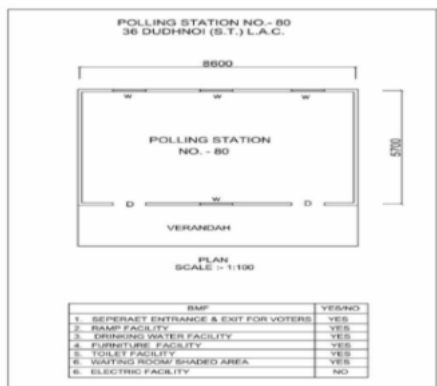

নিৰ্বাচক পঞ্জীয়ন বিষয়াৰ স্বাক্ষৰ

Nazri Naksha

Google Map View

Polling Station Building Front View

ভোটগ্ৰহন কেন্দ্ৰৰ সন্মুখৰ দৃশ্য

Cad View

Key MAP View

1 নাম : নন্দিতা দৈমাৰী পিতাৰ নাম: গোবিন্দ দৈমাৰী ঘৰ নং : ১ বয়স : 40 লিঙ্গ : মহিলা	KDH5540272 ফটো উপলব্ধ	2 নাম : বীৰাজ কুমাৰ দৈমাৰী পিতাৰ নাম: গোবিন্দ দৈমাৰী ঘৰ নং : ১ বয়স : 39 লিঙ্গ : পুৰুষ	KDH5540283 ফটো উপলব্ধ	3 নাম : জুতিমা দৈমাৰী স্বামীৰ নাম: বীৰাজ কুমাৰ দৈমাৰী ঘৰ নং : ১ বয়স : 34 লিঙ্গ : মহিলা	KDH5547057 ফটো উপলব্ধ
4 নাম : পিংকী দৈমাৰী পিতাৰ নাম: প্রতুল দৈমাৰী ঘৰ নং : 1 বয়স : 26 লিঙ্গ : মহিলা	KDH0395723 ফটো উপলব্ধ	5 নাম : অমৰেন্দ্ৰ বসুমতাৰী পিতাৰ নাম: কাদাৰু বসুমতাৰী ঘৰ নং : ২ বয়স : 68 লিঙ্গ : পুৰুষ	KDH5540294 ফটো উপলব্ধ	6 নাম : অলিনা বসুমতাৰী পিতাৰ নাম: অমৰেন্দ্ৰ বসুমতাৰী ঘৰ নং : ২ বয়স : 47 লিঙ্গ : মহিলা	KDH5540307 ফটো উপলব্ধ
7 নাম : অজয় বসুমতাৰী পিতাৰ নাম: অমৰেন বসুমতাৰী ঘৰ নং : 2 বয়স : 44 লিঙ্গ : পুৰুষ	KDH0521286 ফটো উপলব্ধ	8 নাম : অঞ্জলী বসুমতাৰী পিতাৰ নাম: অমৰেন্দ্ৰ বসুমতাৰী ঘৰ নং : ২ বয়স : 42 লিঙ্গ : মহিলা	KDH0241570 ফটো উপলব্ধ	9 নাম : ববিতা বসুমতাৰী পিতাৰ নাম: অজয় বসুমতাৰী ঘৰ নং : 2 বয়স : 39 লিঙ্গ : মহিলা	KDH6136307 ফটো উপলব্ধ
#2 10 নাম : ডিৱিমসন হাজুওয়্যাবি মাতৃৰ নাম: অলিনা বসুমতাৰী ঘৰ নং : ২ বয়স : 30 লিঙ্গ : পুৰুষ	KDH5547206 ফটো উপলব্ধ	11 নাম : যাদৱ স্বৰ্গীয়াৰী পিতাৰ নাম: ৰমেশ স্বৰ্গীয়াৰী ঘৰ নং : ৩ বয়স : 54 লিঙ্গ : পুৰুষ	KDH5540352 ফটো উপলব্ধ	12 নাম : অৰুণতী স্বৰ্গীয়াৰী স্বামীৰ নাম: যাদৱ স্বৰ্গীয়াৰী ঘৰ নং : ৩ বয়স : 47 লিঙ্গ : মহিলা	KDH5540341 ফটো উপলব্ধ
13 নাম : ধনৰাজ স্বৰ্গীয়াৰী পিতাৰ নাম: যাদৱ স্বৰ্গীয়াৰী ঘৰ নং : 03 বয়স : 25 লিঙ্গ : পুৰুষ	KDH0517342 ফটো উপলব্ধ	14 নাম : উমাকান্ত দৈমাৰী পিতাৰ নাম: বংকেশ্বৰ দৈমাৰী ঘৰ নং : 8 বয়স : 63 লিঙ্গ : পুৰুষ	KDH5540374 ফটো উপলব্ধ	15 নাম : জিলিকু দৈমাৰী স্বামীৰ নাম: উমাকান্ত দৈমাৰী ঘৰ নং : 8 বয়স : 60 লিঙ্গ : মহিলা	KDH5540385 ফটো উপলব্ধ
16 নাম : জীবন্ত দৈমাৰী পিতাৰ নাম: উমাকান্ত দৈমাৰী ঘৰ নং : 8 বয়স : 39 লিঙ্গ : পুৰুষ	KDH5540409 ফটো উপলব্ধ	17 নাম : ফলেশ্বৰী ৰাভা স্বামীৰ নাম: জীবন্ত দৈমাৰী ঘৰ নং : 4 বয়স : 38 লিঙ্গ : মহিলা	KDH0433573 ফটো উপলব্ধ	18 নাম : কনিষ্ক দৈমাৰী পিতাৰ নাম: কেশৱ দৈমাৰী ঘৰ নং : 4 বয়স : 24 লিঙ্গ : পুৰুষ	KDH0627919 ফটো উপলব্ধ
19 নাম : কেশৱ দৈমাৰী পিতাৰ নাম: বংকেশ্বৰ দৈমাৰী ঘৰ নং : 8 কু বয়স : 60 লিঙ্গ : পুৰুষ	KDH5540410 ফটো উপলব্ধ	20 নাম : কৱচী দৈমাৰী স্বামীৰ নাম: কেশৱ দৈমাৰী ঘৰ নং : 8 কু বয়স : 55 লিঙ্গ : মহিলা	KDH5540421 ফটো উপলব্ধ	21 নাম : পবিত্ৰ স্বৰ্গীয়াৰী পিতাৰ নাম: মেছৰ সিং স্বৰ্গীয়াৰী ঘৰ নং : ৫ বয়স : 70 লিঙ্গ : পুৰুষ	KDH5540432 ফটো উপলব্ধ
22 নাম : কুঞ্জলতা স্বৰ্গীয়াৰী স্বামীৰ নাম: পবিত্ৰ স্বৰ্গীয়াৰী ঘৰ নং : ৫ বয়স : 65 লিঙ্গ : মহিলা	KDH5540443 ফটো উপলব্ধ	23 নাম : নীলিমা স্বৰ্গীয়াৰী পিতাৰ নাম: মেছৰ সিং স্বৰ্গীয়াৰী ঘৰ নং : ৫ বয়স : 58 লিঙ্গ : মহিলা	KDH5540454 ফটো উপলব্ধ	24 নাম : প্ৰশান্ত স্বৰ্গীয়াৰী পিতাৰ নাম: পবিত্ৰ স্বৰ্গীয়াৰী ঘৰ নং : ৫ বয়স : 44 লিঙ্গ : পুৰুষ	KDH5540465 ফটো উপলব্ধ
25 নাম : সবিতা স্বৰ্গীয়াৰী স্বামীৰ নাম: প্ৰশান্ত স্বৰ্গীয়াৰী ঘৰ নং : ৫ বয়স : 41 লিঙ্গ : মহিলা	KDH5540476 ফটো উপলব্ধ	26 নাম : ৰাজীৱ স্বৰ্গীয়াৰী পিতাৰ নাম: পবিত্ৰ স্বৰ্গীয়াৰী ঘৰ নং : ৫ বয়স : 39 লিঙ্গ : পুৰুষ	KDH5540498 ফটো উপলব্ধ	27 নাম : সন্ধ্যা মনি ৰাভা স্বামীৰ নাম: ৰাজীৱ স্বৰ্গীয়াৰী ঘৰ নং : ৫ বয়স : 31 লিঙ্গ : মহিলা	KDH0162735 ফটো উপলব্ধ
28 নাম : প্ৰিয়াক্ষা স্বৰ্গীয়াৰী পিতাৰ নাম: প্ৰশান্ত স্বৰ্গীয়াৰী ঘৰ নং : 5 বয়স : 23 লিঙ্গ : মহিলা	KDH1292986 ফটো উপলব্ধ	29 নাম : দৈৱকী ৰাভা দৈমাৰী স্বামীৰ নাম: দীপক দৈমাৰী ঘৰ নং : 6 কু বয়স : 33 লিঙ্গ : মহিলা	KDH1403682 ফটো উপলব্ধ	30 নাম : ববিতা দৈমাৰী স্বামীৰ নাম: লব ৰাম দৈমাৰী ঘৰ নং : 6 কু বয়স : 52 লিঙ্গ : মহিলা	KDH0521252 ফটো উপলব্ধ