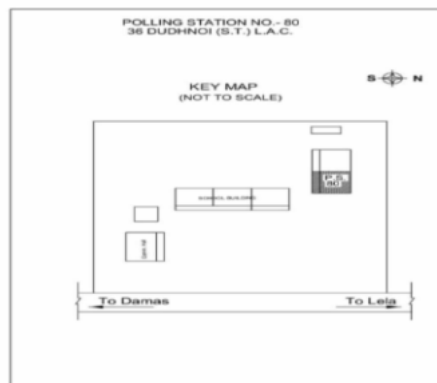

নিৰ্বাচক পঞ্জীয়ন বিষয়াৰ স্বাক্ষৰ

Nazri Naksha

Google Map View

Polling Station Building Front View

ভোটগ্ৰহন কেন্দ্ৰৰ সন্মুখৰ দৃশ্য

Cad View

Key MAP View

1 নাম : নন্দিতা দৈমাৰী পিতাৰ নাম: গোবিন্দ দৈমাৰী ঘৰ নং : ১ বয়স : 40 লিঙ্গ : মহিলা	KDH5540272 ফটো উপলব্ধ	2 নাম : বীৰাজ কুমাৰ দৈমাৰী পিতাৰ নাম: গোবিন্দ দৈমাৰী ঘৰ নং : ১ বয়স : 39 লিঙ্গ : পুৰুষ	KDH5540283 ফটো উপলব্ধ	3 নাম : জুতিমা দৈমাৰী স্বামীৰ নাম: বীৰাজ কুমাৰ দৈমাৰী ঘৰ নং : ১ বয়স : 34 লিঙ্গ : মহিলা	KDH5547057 ফটো উপলব্ধ
4 নাম : পিংকী দৈমাৰী পিতাৰ নাম: প্রতুল দৈমাৰী ঘৰ নং : 1 বয়স : 26 লিঙ্গ : মহিলা	KDH0395723 ফটো উপলব্ধ	5 নাম : অমৰেন্দ্ৰ বসুমতাৰী পিতাৰ নাম: কাদাৰু বসুমতাৰী ঘৰ নং : ২ বয়স : 68 লিঙ্গ : পুৰুষ	KDH5540294 ফটো উপলব্ধ	6 নাম : অলিনা বসুমতাৰী পিতাৰ নাম: অমৰেন্দ্ৰ বসুমতাৰী ঘৰ নং : ২ বয়স : 47 লিঙ্গ : মহিলা	KDH5540307 ফটো উপলব্ধ
7 নাম : অজয় বসুমতাৰী পিতাৰ নাম: অমৰেন বসুমতাৰী ঘৰ নং : 2 বয়স : 44 লিঙ্গ : পুৰুষ	KDH0521286 ফটো উপলব্ধ	8 নাম : অঞ্জলী বসুমতাৰী পিতাৰ নাম: অমৰেন্দ্ৰ বসুমতাৰী ঘৰ নং : ২ বয়স : 42 লিঙ্গ : মহিলা	KDH0241570 ফটো উপলব্ধ	9 নাম : ববিতা বসুমতাৰী পিতাৰ নাম: অজয় বসুমতাৰী ঘৰ নং : 2 বয়স : 39 লিঙ্গ : মহিলা	KDH6136307 ফটো উপলব্ধ
#2 10 নাম : ডিৱিমসন হাজুওয়্যাবি মাতৃৰ নাম: অলিনা বসুমতাৰী ঘৰ নং : ২ বয়স : 30 লিঙ্গ : পুৰুষ	KDH5547206 ফটো উপলব্ধ	11 নাম : যাদৱ স্বৰ্গীয়াৰী পিতাৰ নাম: ৰমেশ স্বৰ্গীয়াৰী ঘৰ নং : ৩ বয়স : 54 লিঙ্গ : পুৰুষ	KDH5540352 ফটো উপলব্ধ	12 নাম : অৰুণতী স্বৰ্গীয়াৰী স্বামীৰ নাম: যাদৱ স্বৰ্গীয়াৰী ঘৰ নং : ৩ বয়স : 47 লিঙ্গ : মহিলা	KDH5540341 ফটো উপলব্ধ
13 নাম : ধনৰাজ স্বৰ্গীয়াৰী পিতাৰ নাম: যাদৱ স্বৰ্গীয়াৰী ঘৰ নং : 03 বয়স : 25 লিঙ্গ : পুৰুষ	KDH0517342 ফটো উপলব্ধ	14 নাম : উমাকান্ত দৈমাৰী পিতাৰ নাম: বংকেশ্বৰ দৈমাৰী ঘৰ নং : 8 বয়স : 63 লিঙ্গ : পুৰুষ	KDH5540374 ফটো উপলব্ধ	15 নাম : জিলিকু দৈমাৰী স্বামীৰ নাম: উমাকান্ত দৈমাৰী ঘৰ নং : 8 বয়স : 60 লিঙ্গ : মহিলা	KDH5540385 ফটো উপলব্ধ
16 নাম : জীবন্ত দৈমাৰী পিতাৰ নাম: উমাকান্ত দৈমাৰী ঘৰ নং : 8 বয়স : 39 লিঙ্গ : পুৰুষ	KDH5540409 ফটো উপলব্ধ	17 নাম : ফলেশ্বৰী ৰাভা স্বামীৰ নাম: জীবন্ত দৈমাৰী ঘৰ নং : 4 বয়স : 38 লিঙ্গ : মহিলা	KDH0433573 ফটো উপলব্ধ	18 নাম : কনিষ্ক দৈমাৰী পিতাৰ নাম: কেশৱ দৈমাৰী ঘৰ নং : 4 বয়স : 24 লিঙ্গ : পুৰুষ	KDH0627919 ফটো উপলব্ধ
19 নাম : কেশৱ দৈমাৰী পিতাৰ নাম: বংকেশ্বৰ দৈমাৰী ঘৰ নং : 8 কু বয়স : 60 লিঙ্গ : পুৰুষ	KDH5540410 ফটো উপলব্ধ	20 নাম : কৱচী দৈমাৰী স্বামীৰ নাম: কেশৱ দৈমাৰী ঘৰ নং : 8 কু বয়স : 55 লিঙ্গ : মহিলা	KDH5540421 ফটো উপলব্ধ	21 নাম : পবিত্ৰ স্বৰ্গীয়াৰী পিতাৰ নাম: মেছৰ সিং স্বৰ্গীয়াৰী ঘৰ নং : ৫ বয়স : 70 লিঙ্গ : পুৰুষ	KDH5540432 ফটো উপলব্ধ
22 নাম : কুঞ্জলতা স্বৰ্গীয়াৰী স্বামীৰ নাম: পবিত্ৰ স্বৰ্গীয়াৰী ঘৰ নং : ৫ বয়স : 65 লিঙ্গ : মহিলা	KDH5540443 ফটো উপলব্ধ	23 নাম : নীলিমা স্বৰ্গীয়াৰী পিতাৰ নাম: মেছৰ সিং স্বৰ্গীয়াৰী ঘৰ নং : ৫ বয়স : 58 লিঙ্গ : মহিলা	KDH5540454 ফটো উপলব্ধ	24 নাম : প্ৰশান্ত স্বৰ্গীয়াৰী পিতাৰ নাম: পবিত্ৰ স্বৰ্গীয়াৰী ঘৰ নং : ৫ বয়স : 44 লিঙ্গ : পুৰুষ	KDH5540465 ফটো উপলব্ধ
25 নাম : সবিতা স্বৰ্গীয়াৰী স্বামীৰ নাম: প্ৰশান্ত স্বৰ্গীয়াৰী ঘৰ নং : ৫ বয়স : 41 লিঙ্গ : মহিলা	KDH5540476 ফটো উপলব্ধ	26 নাম : ৰাজীৱ স্বৰ্গীয়াৰী পিতাৰ নাম: পবিত্ৰ স্বৰ্গীয়াৰী ঘৰ নং : ৫ বয়স : 39 লিঙ্গ : পুৰুষ	KDH5540498 ফটো উপলব্ধ	27 নাম : সন্ধ্যা মনি ৰাভা স্বামীৰ নাম: ৰাজীৱ স্বৰ্গীয়াৰী ঘৰ নং : ৫ বয়স : 31 লিঙ্গ : মহিলা	KDH0162735 ফটো উপলব্ধ
28 নাম : প্ৰিয়াক্ষা স্বৰ্গীয়াৰী পিতাৰ নাম: প্ৰশান্ত স্বৰ্গীয়াৰী ঘৰ নং : 5 বয়স : 23 লিঙ্গ : মহিলা	KDH1292986 ফটো উপলব্ধ	29 নাম : দৈৱকী ৰাভা দৈমাৰী স্বামীৰ নাম: দীপক দৈমাৰী ঘৰ নং : 6 কু বয়স : 33 লিঙ্গ : মহিলা	KDH1403682 ফটো উপলব্ধ	30 নাম : ববিতা দৈমাৰী স্বামীৰ নাম: লব ৰাম দৈমাৰী ঘৰ নং : 6 কু বয়স : 52 লিঙ্গ : মহিলা	KDH0521252 ফটো উপলব্ধ