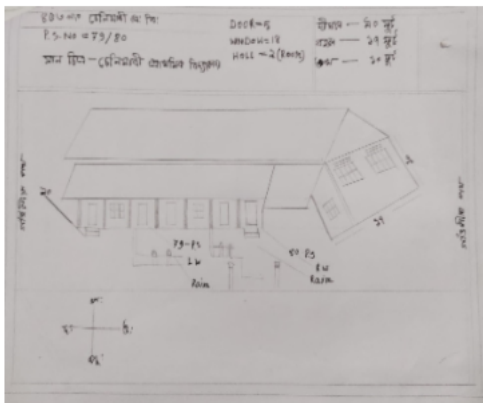

Nazri Naksha