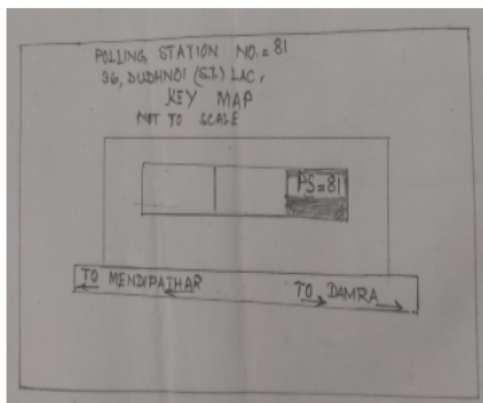

Nazri Naksha