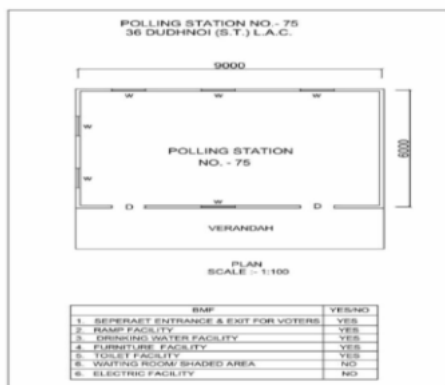

নিৰ্বাচক পঞ্জীয়ন বিষয়াৰ স্বাক্ষৰ

Nazri Naksha

Google Map View

Polling Station Building Front View

ভোটগ্ৰহন কেন্দ্ৰৰ সন্মুখৰ দৃশ্য

Cad View

Key MAP View

| | | | | | |
|--|--------------------------|---|--------------------------|---|--------------------------|
| 1 নাম : জেদ্দাৰলিন মাৰাক পিতাৰ নাম: নিমনোট ডি সাংমা ঘৰ নং : ১ বয়স : 57 লিঙ্গ : মহিলা | KDH5134576 ফটো উপলব্ধ | 2 নাম : হেফিৰাইট মাৰাক পিতাৰ নাম: নিমনোট ডি সাংমা ঘৰ নং : ১ বয়স : 51 লিঙ্গ : মহিলা | KDH5134587 ফটো উপলব্ধ | 3 নাম : সিদ্ধৰ্থ মাৰক পিতাৰ নাম: নিমনোট ডি সাংমা ঘৰ নং : ১ বয়স : 44 লিঙ্গ : পুৰুষ | KDH5134598 ফটো উপলব্ধ |
| 4 নাম : মিথিলা চিৰা স্বামীৰ নাম: খিলিকচন মাৰাক ঘৰ নং : ২ বয়স : 64 লিঙ্গ : মহিলা | KDH5134601 ফটো উপলব্ধ | 5 নাম : হাৰিম চিৰা পিতাৰ নাম: খিলিকচন মাৰাক ঘৰ নং : ২ বয়স : 43 লিঙ্গ : পুৰুষ | KDH5134623 ফটো উপলব্ধ | S 6 নাম : বিকসন মাৰাক অন্যান্য: সলো গিৰ ঘৰ নং : 02 বয়স : 36 লিঙ্গ : পুৰুষ | KDH1373042 ফটো উপলব্ধ |
| 7 নাম : সালমে সীৰা পিতাৰ নাম: দ্ৰিবিথচন মোমিন ঘৰ নং : ২ বয়স : 28 লিঙ্গ : মহিলা | KDH0075796 ফটো উপলব্ধ | 8 নাম : চুটমিলা মাৰাক স্বামীৰ নাম: ফ্ৰবিনাথ মাৰাক ঘৰ নং : ৩ বয়স : 71 লিঙ্গ : মহিলা | KDH5134645 ফটো উপলব্ধ | 9 নাম : নাৰ্চাৰী মাৰাক পিতাৰ নাম: প্ৰেবীনাথ মাৰক ঘৰ নং : ৩ বয়স : 53 লিঙ্গ : মহিলা | KDH5134656 ফটো উপলব্ধ |
| 10 নাম : লেবৰসন সাংগমা অন্যান্য: ৰোশীনা মাৰক ঘৰ নং : 4 বয়স : 63 লিঙ্গ : পুৰুষ | KDH0639815 ফটো উপলব্ধ | 11 নাম : ৰজবিনা মাৰাক স্বামীৰ নাম: লেবাৰচন সাংমা ঘৰ নং : 8 বয়স : 58 লিঙ্গ : মহিলা | KDH5134678 ফটো উপলব্ধ | S 12 নাম : ফেনিকথা মাৰাক পিতাৰ নাম: লেবাৰচন সাংমা ঘৰ নং : 8 বয়স : 43 লিঙ্গ : মহিলা | KDH5134689 ফটো উপলব্ধ |
| 13 নাম : তংগীনা ক মাৰক মাৰক পিতাৰ নাম: লেবৰসন সাংগমা সাংগমা ঘৰ নং : 4 বয়স : 32 লিঙ্গ : মহিলা | KDH1988146 ফটো উপলব্ধ | 14 নাম : পিয়াংকা মাৰাক পিতাৰ নাম: লেবাৰচন সাংমা ঘৰ নং : 8 বয়স : 29 লিঙ্গ : মহিলা | KDH0142117 ফটো উপলব্ধ | 15 নাম : সুইট ক মাৰক মাৰক পিতাৰ নাম: লেবৰসন বি সাংগমা সাংগমা ঘৰ নং : 4 বয়স : 23 লিঙ্গ : মহিলা | KDH1988161 ফটো উপলব্ধ |
| 16 নাম : ৰেনখা মাৰাক পিতাৰ নাম: সেমাঠ মমিন ঘৰ নং : ৫ বয়স : 53 লিঙ্গ : মহিলা | KDH5134736 ফটো উপলব্ধ | 17 নাম : কীল্লৰসন মমিন পিতাৰ নাম: ৰনোলীংগ সাংগমা ঘৰ নং : 5 বয়স : 53 লিঙ্গ : পুৰুষ | KDH0639849 ফটো উপলব্ধ | 18 নাম : দেৰালিজ মাৰাক স্বামীৰ নাম: ছেংবান সাংমা ঘৰ নং : ৬ বয়স : 61 লিঙ্গ : মহিলা | KDH5134758 ফটো উপলব্ধ |
| S 19 নাম : ছেংনাথিং মাৰাক পিতাৰ নাম: ছেংবান সাংমা ঘৰ নং : ৬ বয়স : 41 লিঙ্গ : পুৰুষ | KDH5134770 ফটো উপলব্ধ | 20 নাম : ছেলথি মাৰাক পিতাৰ নাম: ছেংবান সাংমা ঘৰ নং : ৬ বয়স : 39 লিঙ্গ : পুৰুষ | KDH5134781 ফটো উপলব্ধ | 21 নাম : লুটমলিথা মাৰাক পিতাৰ নাম: ছেংবান সাংমা ঘৰ নং : ৬ বয়স : 36 লিঙ্গ : মহিলা | KDH5134769 ফটো উপলব্ধ |
| 22 নাম : সেন্ধ ক মাৰক পিতাৰ নাম: সেন্ধবন সাংগমা ঘৰ নং : 6 বয়স : 28 লিঙ্গ : পুৰুষ | KDH0639898 ফটো উপলব্ধ | 23 নাম : দিপ্তী মাৰাক পিতাৰ নাম: ছেংবান সাংমা ঘৰ নং : 6 বয়স : 25 লিঙ্গ : মহিলা | KDH0453456 ফটো উপলব্ধ | 24 নাম : মেচফিন্ড ক মাৰাক পিতাৰ নাম: ছেংবান সাংমা ঘৰ নং : 6 বয়স : 22 লিঙ্গ : পুৰুষ | KDH2011914 ফটো উপলব্ধ |
| 25 নাম : ৰাছনি মাৰাক পিতাৰ নাম: মাৰখুইছ সাংমা ঘৰ নং : ৭ বয়স : 81 লিঙ্গ : মহিলা | KDH5134792 ফটো উপলব্ধ | 26 নাম : ছেংচী মাৰাক পিতাৰ নাম: মাৰখুইছ সাংমা ঘৰ নং : ৭ বয়স : 44 লিঙ্গ : মহিলা | KDH5134827 ফটো উপলব্ধ | 27 নাম : সছলজান মোমিন পিতাৰ নাম: অমৰেন্দ্ৰ সাংমা ঘৰ নং : 7 বয়স : 34 লিঙ্গ : পুৰুষ | BYK9338334 ফটো উপলব্ধ |
| 28 নাম : জাৰনেজ মোমিন পিতাৰ নাম: গিলমোটাসিং সাংমা ঘৰ নং : ৮ বয়স : 72 লিঙ্গ : পুৰুষ | KDH5134850 ফটো উপলব্ধ | 29 নাম : বাব লাৰ মোমিন পিতাৰ নাম: ধনীলাল সাংমা ঘৰ নং : ৮ বয়স : 43 লিঙ্গ : পুৰুষ | KDH5134907 ফটো উপলব্ধ | 30 নাম : প্ৰেবজবিন মাৰাক পিতাৰ নাম: জাৰনেজ মোমিন ঘৰ নং : ৮ বয়স : 43 লিঙ্গ : মহিলা | KDH5134883 ফটো উপলব্ধ |