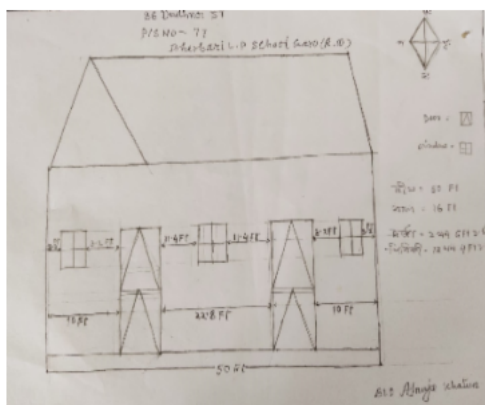

নিৰ্বাচক পঞ্জীয়ন বিষয়াৰ স্বাক্ষৰ

Nazri Naksha

Google Map View

Polling Station Building Front View

ভোটগ্ৰহন কেন্দ্ৰৰ সন্মুখৰ দৃশ্য

Cad View

Key MAP View

1 নাম : বীৰাজ চেত্ৰী পিতাৰ নাম: ৰামদাস চেত্ৰী ঘৰ নং : ১৮ বয়স : 29 লিঙ্গ : পুৰুষ	KDH0066688 ফটো উপলব্ধ	2 নাম : বিশাল থাপা পিতাৰ নাম: গনেশ থাপা ঘৰ নং : ১৮ বয়স : 29 লিঙ্গ : পুৰুষ	KDH0066696 ফটো উপলব্ধ	3 নাম : গঙ্গা দেবনাথ পিতাৰ নাম: নিখিল দেবনাথ ঘৰ নং : 76 বয়স : 40 লিঙ্গ : মহিলা	TIH2601649 ফটো উপলব্ধ
4 নাম : আশা আচাৰ্য্য পিতাৰ নাম: শংকৰ আচাৰ্য্য ঘৰ নং : 143 বয়স : 33 লিঙ্গ : মহিলা	KDH0256016 ফটো উপলব্ধ	5 নাম : প্ৰহিত ডি চাংমা পিতাৰ নাম: তালুকদাৰ ঘৰ নং : 214 বয়স : 23 লিঙ্গ : পুৰুষ	FLO0064618 ফটো উপলব্ধ	6 নাম : ভাৰত ভূষন চৌবে পিতাৰ নাম: বিনায়ক চৌবে ঘৰ নং : ৩২০ বয়স : 55 লিঙ্গ : পুৰুষ	KDH5334587 ফটো উপলব্ধ
7 নাম : উষা চৌবে স্বামীৰ নাম: ভাৰত ভূষন চৌবে ঘৰ নং : ৩২০ বয়স : 50 লিঙ্গ : মহিলা	KDH5342165 ফটো উপলব্ধ	8 নাম : প্ৰিয়া চৈৱে পিতাৰ নাম: ভাৰত ভূষন চৌবে ঘৰ নং : ৩২০ বয়স : 28 লিঙ্গ : মহিলা	KDH0338749 ফটো উপলব্ধ	9 নাম : বাবলী সৰকাৰ স্বামীৰ নাম: বাবন সৰকাৰ ঘৰ নং : ৩২১ বয়স : 45 লিঙ্গ : মহিলা	KDH5334645 ফটো উপলব্ধ
10 নাম : সীমা সৰকাৰ পিতাৰ নাম: সুবল চন্দ্ৰ সৰকাৰ ঘৰ নং : ৩২১ বয়স : 39 লিঙ্গ : মহিলা	KDH5334634 ফটো উপলব্ধ	11 নাম : অজয় সৰকাৰ মাতৃৰ নাম: বাবলী সৰকাৰ ঘৰ নং : 321 বয়স : 20 লিঙ্গ : পুৰুষ	FLO0103523 ফটো উপলব্ধ	12 নাম : জয়ন্ত দেবনাথ পিতাৰ নাম: নিমাই দেবনাথ ঘৰ নং : ৩২২ বয়স : 59 লিঙ্গ : পুৰুষ	KDH5334656 ফটো উপলব্ধ
13 নাম : প্ৰতিমা দেবনাথ স্বামীৰ নাম: জয়ন্ত দেবনাথ ঘৰ নং : ৩২২ বয়স : 52 লিঙ্গ : মহিলা	KDH5334667 ফটো উপলব্ধ	# 14 নাম : মদন দেবনাথ পিতাৰ নাম: নিমাই দেবনাথ ঘৰ নং : ৩২২ বয়স : 51 লিঙ্গ : পুৰুষ	KDH5334678 ফটো উপলব্ধ	15 নাম : চৈতী দেবনাথ স্বামীৰ নাম: মদন দেবনাথ ঘৰ নং : ৩২২ বয়স : 45 লিঙ্গ : মহিলা	KDH0122226 ফটো উপলব্ধ
16 নাম : প্ৰিয়া দেবনাথ পিতাৰ নাম: জয়ন্ত দেবনাথ ঘৰ নং : ৩২২ বয়স : 31 লিঙ্গ : মহিলা	KDH0122267 ফটো উপলব্ধ	17 নাম : দিয়া দেবনাথ পিতাৰ নাম: জয়ন্ত দেবনাথ ঘৰ নং : 322 বয়স : 21 লিঙ্গ : মহিলা	KDH2021988 ফটো উপলব্ধ	D 18 নাম : প্ৰানজিত সুব্ৰধৰ পিতাৰ নাম: ভৌলানাথ সুব্ৰধৰ ঘৰ নং : ৩২৩ বয়স : 55 লিঙ্গ : পুৰুষ	KDH5334689 ফটো উপলব্ধ
D 19 নাম : ৰঞ্জিত সুব্ৰধৰ পিতাৰ নাম: ভৌলানাথ ঘৰ নং : ৩২৩ বয়স : 51 লিঙ্গ : পুৰুষ	KDH5334690 ফটো উপলব্ধ	20 নাম : কল্পনা হাজৰিকা স্বামীৰ নাম: সুভাকৰ হাজৰিকা ঘৰ নং : ৩২৪ বয়স : 56 লিঙ্গ : মহিলা	KDH5334714 ফটো উপলব্ধ	21 নাম : ময়ূৰী হাজৰিকা মাতৃৰ নাম: কল্পনা দাস হাজৰিকা ঘৰ নং : ৩২৪ বয়স : 37 লিঙ্গ : মহিলা	KDH1931108 ফটো উপলব্ধ
22 নাম : উপমা হাজৰিকা মাতৃৰ নাম: কল্পনা দাস হাজৰিকা ঘৰ নং : ৩২৪ বয়স : 34 লিঙ্গ : মহিলা	KDH1931119 ফটো উপলব্ধ	23 নাম : তপন কুমাৰ সাহা পিতাৰ নাম: হীৰেন্দ্ৰ কুমাৰ সাহা ঘৰ নং : ৩২৬ বয়স : 62 লিঙ্গ : পুৰুষ	KDH5334747 ফটো উপলব্ধ	24 নাম : স্বপন কুমাৰ সাহা পিতাৰ নাম: হীৰেন্দ্ৰ কুমাৰ সাহা ঘৰ নং : ৩২৬ বয়স : 55 লিঙ্গ : পুৰুষ	KDH5334758 ফটো উপলব্ধ
25 নাম : শিখাৰানী সাহা স্বামীৰ নাম: তপন কুমাৰ সাহা ঘৰ নং : ৩২৬ বয়স : 55 লিঙ্গ : মহিলা	KDH5334792 ফটো উপলব্ধ	26 নাম : যুতিকা দাস স্বামীৰ নাম: নাৰায়ণ চন্দ্ৰ দাশ ঘৰ নং : ৩২৭ বয়স : 47 লিঙ্গ : মহিলা	KDH5334827 ফটো উপলব্ধ	27 নাম : ধ্ৰুৱজ্যোতি দাস পিতাৰ নাম: নাৰায়ণ চন্দ্ৰ দাস ঘৰ নং : ৩২৭ বয়স : 32 লিঙ্গ : পুৰুষ	KDH5342370 ফটো উপলব্ধ
28 নাম : কৰবি দাস পিতাৰ নাম: নাৰায়ণ চন্দ্ৰ দাস ঘৰ নং : 327 বয়স : 29 লিঙ্গ : মহিলা	KDH0431163 ফটো উপলব্ধ	29 নাম : আমিনা খাতুন স্বামীৰ নাম: ৰেজাব আলী ঘৰ নং : ৩২৮ বয়স : 66 লিঙ্গ : মহিলা	KDH5334838 ফটো উপলব্ধ	30 নাম : আমিনুৰ ইছলাম পিতাৰ নাম: ৰেজাব আলী ঘৰ নং : ৩২৮ বয়স : 46 লিঙ্গ : পুৰুষ	KDH5334849 ফটো উপলব্ধ