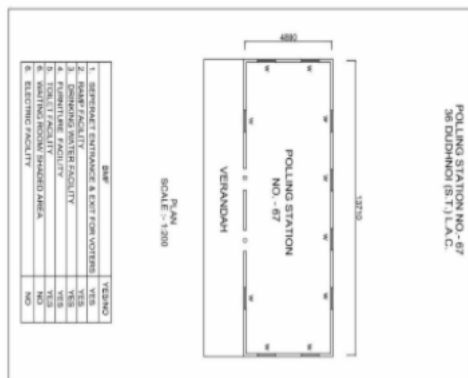

নিৰ্বাচক পঞ্জীয়ন বিষয়াৰ স্বাক্ষৰ

Nazri Naksha

Google Map View

Polling Station Building Front View

ভোটগ্ৰন্থন কেন্দ্ৰৰ সন্মুখৰ দৃশ্য

Cad View

Key MAP View

1 নাম : ফুৰিতা সাংমা পিতাৰ নাম: মহিন্দ্ৰ মাৰাক ঘৰ নং : 1 বয়স : 41 লিঙ্গ : মহিলা	KDH4634586 ফটো উপলব্ধ	2 নাম : বিলাস সাংমা মাতৃৰ নাম: টিৰনী সাংমা ঘৰ নং : 1 বয়স : 33 লিঙ্গ : পুৰুষ	KDH4643827 ফটো উপলব্ধ	3 নাম : টেংৰাক সাংমা পিতাৰ নাম: মহেন্দ্ৰ মাৰাক ঘৰ নং : 1 বয়স : 32 লিঙ্গ : পুৰুষ	KDH4642904 ফটো উপলব্ধ
4 নাম : সাবিত্ৰী সাংমা পিতাৰ নাম: মহিন্দ্ৰ মাৰাক ঘৰ নং : 1 ক বয়স : 39 লিঙ্গ : মহিলা	KDH4634597 ফটো উপলব্ধ	5 নাম : ফিলিপ এছ সাংমা পিতাৰ নাম: প্লাটুশ আৰ মাৰাক ঘৰ নং : 1 ক বয়স : 38 লিঙ্গ : পুৰুষ	KDH4643861 ফটো উপলব্ধ	6 নাম : সুবোধ মাৰাক পিতাৰ নাম: নিধন সাংমা ঘৰ নং : 2 বয়স : 62 লিঙ্গ : পুৰুষ	KDH4634633 ফটো উপলব্ধ
7 নাম : মিথিলা সাংমা স্বামীৰ নাম: সুবোধ মাৰাক ঘৰ নং : 2 বয়স : 58 লিঙ্গ : মহিলা	KDH4634644 ফটো উপলব্ধ	S 8 নাম : ৰাখী সাংমা পিতাৰ নাম: সুবোধ মাৰাক ঘৰ নং : 2 বয়স : 40 লিঙ্গ : মহিলা	KDH4634655 ফটো উপলব্ধ	S 9 নাম : ব্ৰেজকিলা মাৰাক পিতাৰ নাম: প্ৰস্বৰ্ণ সাংমা ঘৰ নং : 2 বয়স : 58 লিঙ্গ : মহিলা	KDH4634666 ফটো উপলব্ধ
10 নাম : মাদক বি মাৰাক পিতাৰ নাম: মাতীচ চাংমা ঘৰ নং : 2 বয়স : 36 লিঙ্গ : পুৰুষ	KDH0075747 ফটো উপলব্ধ	11 নাম : ৰাকমে সাংমা পিতাৰ নাম: সুবোধ মাৰাক ঘৰ নং : 2 বয়স : 27 লিঙ্গ : মহিলা	KDH0243469 ফটো উপলব্ধ	12 নাম : নামচেং সাংমা পিতাৰ নাম: সুবোধ মাৰাক ঘৰ নং : 02 বয়স : 26 লিঙ্গ : পুৰুষ	KDH0630681 ফটো উপলব্ধ
13 নাম : দিগচেং সাংমা পিতাৰ নাম: সুবোধ সাংমা ঘৰ নং : 02 বয়স : 24 লিঙ্গ : পুৰুষ	KDH0630715 ফটো উপলব্ধ	14 নাম : আপ্পীনা সাংমা পিতাৰ নাম: প্ৰাণ মাৰাক ঘৰ নং : 02 ক বয়স : 31 লিঙ্গ : মহিলা	KDH0569061 ফটো উপলব্ধ	15 নাম : নোব্লে ৰানী সাংমা পিতাৰ নাম: লোলন মোমিন ঘৰ নং : 2 ক বয়স : 21 লিঙ্গ : মহিলা	FLO0078147 ফটো উপলব্ধ
16 নাম : নীশাজী চাংমা পিতাৰ নাম: চেংবান মাৰাক ঘৰ নং : 2 আ বয়স : 20 লিঙ্গ : মহিলা	FLO0031286 ফটো উপলব্ধ	S2 17 নাম : দেবিচ কে মাৰাক পিতাৰ নাম: নলেন্দ্ৰ এ চাংমা ঘৰ নং : 2 গ বয়স : 34 লিঙ্গ : পুৰুষ	KDH0075218 ফটো উপলব্ধ	S 18 নাম : প্ৰায়ট সাংমা পিতাৰ নাম: দিবিশ মাৰাক ঘৰ নং : 2 গ বয়স : 18 লিঙ্গ : পুৰুষ	FLO0118133 ফটো উপলব্ধ
19 নাম : জোনৱেল সাংমা পিতাৰ নাম: লোলন মোমিন ঘৰ নং : 2 ক বয়স : 26 লিঙ্গ : পুৰুষ	KDH0392191 ফটো উপলব্ধ	20 নাম : লোলন মোমিন পিতাৰ নাম: গিলমদ সাংমা ঘৰ নং : 2 ক বয়স : 47 লিঙ্গ : পুৰুষ	KDH4634677 ফটো উপলব্ধ	21 নাম : প্ৰিচবিনা চাংমা স্বামীৰ নাম: চেংবান মাৰাক ঘৰ নং : 2 ক বয়স : 48 লিঙ্গ : মহিলা	KDH4634780 ফটো উপলব্ধ
# 22 নাম : হিমাৰ্দ মাৰাক পিতাৰ নাম: কেৰিকৈঠান সাংমা ঘৰ নং : 47 বয়স : 45 লিঙ্গ : পুৰুষ	KDH4634815 ফটো উপলব্ধ	23 নাম : মনিকা সাংমা স্বামীৰ নাম: লোলন মোমিন ঘৰ নং : 2 ক বয়স : 43 লিঙ্গ : মহিলা	KDH4634688 ফটো উপলব্ধ	24 নাম : জোছেব এ সাংমা পিতাৰ নাম: প্ৰান মাৰাক ঘৰ নং : 2 ক বয়স : 37 লিঙ্গ : পুৰুষ	KDH4642880 ফটো উপলব্ধ
S2 25 নাম : সোনালিছ সাংমা পিতাৰ নাম: সুভাষ মাৰাক ঘৰ নং : 2 গ বয়স : 36 লিঙ্গ : মহিলা	KDH4634735 ফটো উপলব্ধ	26 নাম : ৰাম এ সাংমা পিতাৰ নাম: সুবোধ মাৰাক ঘৰ নং : 3 বয়স : 36 লিঙ্গ : মহিলা	KDH4644251 ফটো উপলব্ধ	S2 27 নাম : ক্ৰুটিলা আৰ মাৰাক স্বামীৰ নাম: উইলনাথ বি মাৰাক ঘৰ নং : 4 বয়স : 71 লিঙ্গ : মহিলা	KDH4634837 ফটো উপলব্ধ
28 নাম : আয়ুখান আৰ মাৰাক পিতাৰ নাম: উইল নাথ বি মাৰাক ঘৰ নং : 4 বয়স : 41 লিঙ্গ : পুৰুষ	KDH4634859 ফটো উপলব্ধ	29 নাম : পিউৰিনা আৰ মাৰাক পিতাৰ নাম: উইলনাথ মাৰাক ঘৰ নং : 4 বয়স : 36 লিঙ্গ : মহিলা	KDH4634860 ফটো উপলব্ধ	30 নাম : মেৰো আৰ মাৰাক পিতাৰ নাম: উইলনাথ বি মাৰাক ঘৰ নং : 4 বয়স : 33 লিঙ্গ : মহিলা	KDH4634871 ফটো উপলব্ধ