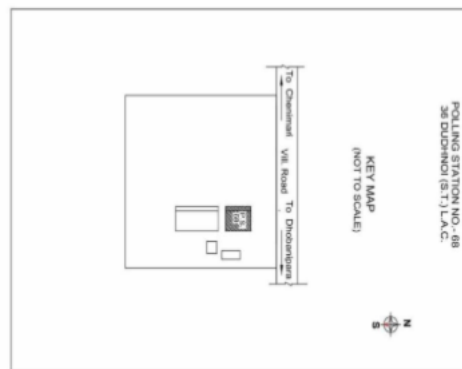

নিৰ্বাচক পঞ্জীয়ন বিষয়াৰ স্বাক্ষৰ

Nazri Naksha

Google Map View

Polling Station Building Front View

ভোটগ্ৰহন কেন্দ্ৰৰ সন্মুখৰ দৃশ্য

Cad View

Key MAP View

1 নাম : অনিতা ৰাভা স্বামীৰ নাম: প্ৰসেনজিৎ ৰাভা ঘৰ নং : 66 গ বয়স : 35 লিঙ্গ : মহিলা	KDH0243402	2 নাম : নীলমনি ৰাভা পিতাৰ নাম: গোবিন্দ চন্দ্ৰ ৰাভা ঘৰ নং : 102 বয়স : 57 লিঙ্গ : পুৰুষ	KDH4638577	3 নাম : অজন্তা ৰাভা স্বামীৰ নাম: নীলমনি ৰাভা ঘৰ নং : 102 বয়স : 51 লিঙ্গ : মহিলা	KDH4638588
4 নাম : জ্যোতিৰ্ময় ৰাভা পিতাৰ নাম: গোবিন্দ চন্দ্ৰ ৰাভা ঘৰ নং : 102 বয়স : 42 লিঙ্গ : পুৰুষ	KDH4638599	5 নাম : ললিতা ৰাভা স্বামীৰ নাম: জ্যোতিৰ্ময় ৰাভা ঘৰ নং : 102 বয়স : 33 লিঙ্গ : মহিলা	KDH0376376	S 6 নাম : ভনীতা ৰাভা পিতাৰ নাম: নীলমনি ৰাভা ঘৰ নং : 102 বয়স : 27 লিঙ্গ : মহিলা	KDH0243832
7 নাম : জিতুল ৰাভা পিতাৰ নাম: নীলমনি ৰাভা ঘৰ নং : 102 বয়স : 25 লিঙ্গ : পুৰুষ	KDH0463315	8 নাম : শিৰোমনি ৰাভা স্বামীৰ নাম: মহেশ্বৰ ৰাভা ঘৰ নং : 103 বয়স : 68 লিঙ্গ : মহিলা	KDH4638613	9 নাম : জয়প্ৰকাশ ৰাভা পিতাৰ নাম: মহেশ্বৰ ৰাভা ঘৰ নং : 103 বয়স : 44 লিঙ্গ : পুৰুষ	KDH4638624
10 নাম : প্ৰনীতা ৰাভা স্বামীৰ নাম: জয়প্ৰকাশ ৰাভা ঘৰ নং : 103 বয়স : 33 লিঙ্গ : মহিলা	KDH4644240	11 নাম : হাখম ৰাভা স্বামীৰ নাম: চাঙৰ ৰাম ৰাভা ঘৰ নং : 108 বয়স : 76 লিঙ্গ : মহিলা	KDH4638657	12 নাম : প্ৰাঞ্জল ৰাভা পিতাৰ নাম: চাঙৰ ৰাম ৰাভা ঘৰ নং : 108 বয়স : 42 লিঙ্গ : পুৰুষ	KDH4638679
13 নাম : বিন ৰাভা স্বামীৰ নাম: প্ৰাঞ্জল ৰাভা ঘৰ নং : 108 বয়স : 39 লিঙ্গ : মহিলা	KDH4643349	14 নাম : বেবতী ৰাভা পিতাৰ নাম: চাঙৰ ৰাম ৰাভা ঘৰ নং : 108 বয়স : 39 লিঙ্গ : মহিলা	KDH4638668	15 নাম : অপৰ্ব ৰাভা পিতাৰ নাম: প্ৰাঞ্জল ৰাভা ঘৰ নং : 104 বয়স : 20 লিঙ্গ : পুৰুষ	FLO0066464
16 নাম : কৈলপজ্যোতি ৰাভা পিতাৰ নাম: বিমল ৰাভা ঘৰ নং : 104 ক বয়স : 23 লিঙ্গ : পুৰুষ	KDH1309541	17 নাম : কিৰিপজ্যোতি ৰাভা পিতাৰ নাম: বিমল ৰাভা ঘৰ নং : 104 ক বয়স : 20 লিঙ্গ : পুৰুষ	FLO0118117	18 নাম : দিপাঞ্জয় ৰাভা পিতাৰ নাম: বিমলা প্ৰসাদ ৰাভা ঘৰ নং : 108 ক বয়স : 28 লিঙ্গ : পুৰুষ	KDH0301846
19 নাম : বিমল ৰাভা পিতাৰ নাম: চাঙৰ ৰাম ৰাভা ঘৰ নং : 108 ক বয়স : 46 লিঙ্গ : পুৰুষ	KDH4638680	20 নাম : অঞ্জনা ৰাভা স্বামীৰ নাম: বিমল ৰাভা ঘৰ নং : 108 ক বয়স : 42 লিঙ্গ : মহিলা	KDH4638691	21 নাম : প্ৰনিল ৰাভা পিতাৰ নাম: শোভাৰাম ৰাভা ঘৰ নং : 105 বয়স : 49 লিঙ্গ : পুৰুষ	KDH4638704
22 নাম : বিন্দমতী ৰাভা স্বামীৰ নাম: প্ৰনিল ৰাভা ঘৰ নং : 105 বয়স : 43 লিঙ্গ : মহিলা	KDH4638715	23 নাম : চিন্ময় ৰাভা পিতাৰ নাম: প্ৰনিল ৰাভা ঘৰ নং : 105 বয়স : 22 লিঙ্গ : পুৰুষ	KDH1490341	24 নাম : স্কীৰোতী ৰাভা পিতাৰ নাম: বন্ধাৰাম ৰাভা ঘৰ নং : 106 বয়স : 81 লিঙ্গ : মহিলা	KDH4638759
25 নাম : ধনজিত ৰাভা পিতাৰ নাম: কালিমোহন ৰাভা ঘৰ নং : 106 বয়স : 36 লিঙ্গ : পুৰুষ	KDH4638748	26 নাম : পোনীতা ৰাভা স্বামীৰ নাম: ধনজিত ৰাভা ঘৰ নং : 106 বয়স : 31 লিঙ্গ : মহিলা	KDH0467043	27 নাম : গনজিত ৰাভা পিতাৰ নাম: কালিমোহন ৰাভা ঘৰ নং : 106 বয়স : 30 লিঙ্গ : পুৰুষ	KDH1928854
28 নাম : বনাৰী ৰাভা স্বামীৰ নাম: ৰাজমোহন ৰাভা ঘৰ নং : 109 বয়স : 64 লিঙ্গ : মহিলা	KDH4638771	29 নাম : ইলাবতী ৰাভা পিতাৰ নাম: ৰাজমোহন ৰাভা ঘৰ নং : 109 বয়স : 41 লিঙ্গ : মহিলা	KDH4638806	30 নাম : কপিলী ৰাভা পিতাৰ নাম: ৰাজমোহন ৰাভা ঘৰ নং : 109 বয়স : 39 লিঙ্গ : মহিলা	KDH4638817