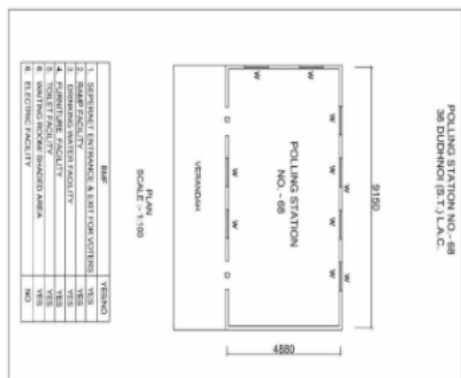

নিৰ্বাচক পঞ্জীয়ন বিষয়াৰ স্বাক্ষৰ

Nazri Naksha

Google Map View

Polling Station Building Front View

ভোটগ্ৰহন কেন্দ্ৰৰ সন্মুখৰ দৃশ্য

Cad View

Key MAP View

1 নাম : অনিতা ৰাভা স্বামীৰ নাম: প্ৰসেনজিৎ ৰাভা ঘৰ নং : 66 গ বয়স : 35 লিঙ্গ : মহিলা	KDH0243402	2 নাম : নীলমনি ৰাভা পিতাৰ নাম: গোবিন্দ চন্দ্ৰ ৰাভা ঘৰ নং : 102 বয়স : 57 লিঙ্গ : পুৰুষ	KDH4638577	3 নাম : অজন্তা ৰাভা স্বামীৰ নাম: নীলমনি ৰাভা ঘৰ নং : 102 বয়স : 51 লিঙ্গ : মহিলা	KDH4638588
4 নাম : জ্যোতিৰ্ময় ৰাভা পিতাৰ নাম: গোবিন্দ চন্দ্ৰ ৰাভা ঘৰ নং : 102 বয়স : 42 লিঙ্গ : পুৰুষ	KDH4638599	5 নাম : ললিতা ৰাভা স্বামীৰ নাম: জ্যোতিৰ্ময় ৰাভা ঘৰ নং : 102 বয়স : 33 লিঙ্গ : মহিলা	KDH0376376	S 6 নাম : ভনীতা ৰাভা পিতাৰ নাম: নীলমনি ৰাভা ঘৰ নং : 102 বয়স : 27 লিঙ্গ : মহিলা	KDH0243832
7 নাম : জিতুল ৰাভা পিতাৰ নাম: নীলমনি ৰাভা ঘৰ নং : 102 বয়স : 25 লিঙ্গ : পুৰুষ	KDH0463315	8 নাম : শিৰোমনি ৰাভা স্বামীৰ নাম: মহেশ্বৰ ৰাভা ঘৰ নং : 103 বয়স : 68 লিঙ্গ : মহিলা	KDH4638613	9 নাম : জয়প্ৰকাশ ৰাভা পিতাৰ নাম: মহেশ্বৰ ৰাভা ঘৰ নং : 103 বয়স : 44 লিঙ্গ : পুৰুষ	KDH4638624
10 নাম : প্ৰনীতা ৰাভা স্বামীৰ নাম: জয়প্ৰকাশ ৰাভা ঘৰ নং : 103 বয়স : 33 লিঙ্গ : মহিলা	KDH4644240	11 নাম : হাখম ৰাভা স্বামীৰ নাম: চাঙৰ ৰাম ৰাভা ঘৰ নং : 108 বয়স : 76 লিঙ্গ : মহিলা	KDH4638657	12 নাম : প্ৰাঞ্জল ৰাভা পিতাৰ নাম: চাঙৰ ৰাম ৰাভা ঘৰ নং : 108 বয়স : 42 লিঙ্গ : পুৰুষ	KDH4638679
13 নাম : বিন ৰাভা স্বামীৰ নাম: প্ৰাঞ্জল ৰাভা ঘৰ নং : 108 বয়স : 39 লিঙ্গ : মহিলা	KDH4643349	14 নাম : বেবতী ৰাভা পিতাৰ নাম: চাঙৰ ৰাম ৰাভা ঘৰ নং : 108 বয়স : 39 লিঙ্গ : মহিলা	KDH4638668	15 নাম : অপৰ্ব ৰাভা পিতাৰ নাম: প্ৰাঞ্জল ৰাভা ঘৰ নং : 104 বয়স : 20 লিঙ্গ : পুৰুষ	FLO0066464
16 নাম : কৈলপজ্যোতি ৰাভা পিতাৰ নাম: বিমল ৰাভা ঘৰ নং : 104 ক বয়স : 23 লিঙ্গ : পুৰুষ	KDH1309541	17 নাম : কিৰিপজ্যোতি ৰাভা পিতাৰ নাম: বিমল ৰাভা ঘৰ নং : 104 ক বয়স : 20 লিঙ্গ : পুৰুষ	FLO0118117	18 নাম : দিপাঞ্জয় ৰাভা পিতাৰ নাম: বিমলা প্ৰসাদ ৰাভা ঘৰ নং : 108 ক বয়স : 28 লিঙ্গ : পুৰুষ	KDH0301846
19 নাম : বিমল ৰাভা পিতাৰ নাম: চাঙৰ ৰাম ৰাভা ঘৰ নং : 108 ক বয়স : 46 লিঙ্গ : পুৰুষ	KDH4638680	20 নাম : অঞ্জনা ৰাভা স্বামীৰ নাম: বিমল ৰাভা ঘৰ নং : 108 ক বয়স : 42 লিঙ্গ : মহিলা	KDH4638691	21 নাম : প্ৰনিল ৰাভা পিতাৰ নাম: শোভাৰাম ৰাভা ঘৰ নং : 105 বয়স : 49 লিঙ্গ : পুৰুষ	KDH4638704
22 নাম : বিন্দমতী ৰাভা স্বামীৰ নাম: প্ৰনিল ৰাভা ঘৰ নং : 105 বয়স : 43 লিঙ্গ : মহিলা	KDH4638715	23 নাম : চিন্ময় ৰাভা পিতাৰ নাম: প্ৰনিল ৰাভা ঘৰ নং : 105 বয়স : 22 লিঙ্গ : পুৰুষ	KDH1490341	24 নাম : স্কীৰোতী ৰাভা পিতাৰ নাম: বন্ধাৰাম ৰাভা ঘৰ নং : 106 বয়স : 81 লিঙ্গ : মহিলা	KDH4638759
25 নাম : ধনজিত ৰাভা পিতাৰ নাম: কালিমোহন ৰাভা ঘৰ নং : 106 বয়স : 36 লিঙ্গ : পুৰুষ	KDH4638748	26 নাম : পোনীতা ৰাভা স্বামীৰ নাম: ধনজিত ৰাভা ঘৰ নং : 106 বয়স : 31 লিঙ্গ : মহিলা	KDH0467043	27 নাম : গনজিত ৰাভা পিতাৰ নাম: কালিমোহন ৰাভা ঘৰ নং : 106 বয়স : 30 লিঙ্গ : পুৰুষ	KDH1928854
28 নাম : বনাৰী ৰাভা স্বামীৰ নাম: ৰাজমোহন ৰাভা ঘৰ নং : 109 বয়স : 64 লিঙ্গ : মহিলা	KDH4638771	29 নাম : ইলাবতী ৰাভা পিতাৰ নাম: ৰাজমোহন ৰাভা ঘৰ নং : 109 বয়স : 41 লিঙ্গ : মহিলা	KDH4638806	30 নাম : কপিলী ৰাভা পিতাৰ নাম: ৰাজমোহন ৰাভা ঘৰ নং : 109 বয়স : 39 লিঙ্গ : মহিলা	KDH4638817