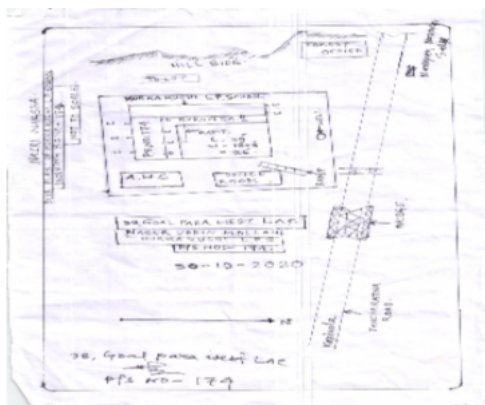

নিৰ্বাচক পঞ্জীয়ন বিষয়াৰ স্বাক্ষৰ

Nazri Naksha

Google Map View

Polling Station Building Front View

ভোটগ্ৰহন কেন্দ্ৰৰ সন্মুখৰ দৃশ্য

Cad View

Key MAP View

1 নাম : ৰোতোশা চাংমা পিতাৰ নাম: ঠমাজ মাৰাক ঘৰ নং : 00 বয়স : 25 লিঙ্গ : পুৰুষ	DZJ8801920 ফটো উপলব্ধ	2 নাম : অমৰ আলী পিতাৰ নাম: জালাল উদ্দিন ঘৰ নং : 1 বয়স : 66 লিঙ্গ : পুৰুষ	DZJ1264580 ফটো উপলব্ধ	3 নাম : আনোৱাৰা খাতুন স্বামীৰ নাম: অমৰ আলী ঘৰ নং : 1 বয়স : 55 লিঙ্গ : মহিলা	DZJ1264591 ফটো উপলব্ধ
4 নাম : মনোৱাৰ আলী পিতাৰ নাম: অমৰ আলী ঘৰ নং : 1 বয়স : 37 লিঙ্গ : পুৰুষ	DZJ0492520 ফটো উপলব্ধ	5 নাম : ছানোৱাৰা হুছেইন পিতাৰ নাম: অমৰ আলী ঘৰ নং : 1 বয়স : 28 লিঙ্গ : পুৰুষ	DZJ0002055 ফটো উপলব্ধ	6 নাম : জহুৰা খাতুন স্বামীৰ নাম: মনোৱাৰ আলী ঘৰ নং : 1 বয়স : 28 লিঙ্গ : মহিলা	DZJ0002089 ফটো উপলব্ধ
7 নাম : মুনিজা খাতুন স্বামীৰ নাম: ছানোৱাৰা হুছেইন ঘৰ নং : 1 বয়স : 25 লিঙ্গ : মহিলা	DZJ0454074 ফটো উপলব্ধ	8 নাম : ইলিমা খাতুন পিতাৰ নাম: আনোৱাৰা হুছেইন ঘৰ নং : 1 বয়স : 23 লিঙ্গ : মহিলা	DZJ0492421 ফটো উপলব্ধ	9 নাম : আজিজুল আলী পিতাৰ নাম: আনোৱাৰা ঘৰ নং : 1 কু বয়স : 20 লিঙ্গ : পুৰুষ	FLO0021170 ফটো উপলব্ধ
10 নাম : আনোৱাৰা হুছেইন পিতাৰ নাম: অমৰ আলী ঘৰ নং : 1 কু বয়স : 44 লিঙ্গ : পুৰুষ	DZJ1264604 ফটো উপলব্ধ	11 নাম : সাজেদা খাতুন স্বামীৰ নাম: আনোৱাৰা হুছেইন ঘৰ নং : 1 কু বয়স : 40 লিঙ্গ : মহিলা	DZJ1274200 ফটো উপলব্ধ	12 নাম : তাৰা মিঞা পিতাৰ নাম: জবেদ আলী ঘৰ নং : 2 বয়স : 53 লিঙ্গ : পুৰুষ	DZJ1265334 ফটো উপলব্ধ
13 নাম : এলিনা খাতুন স্বামীৰ নাম: তাৰা মিঞা ঘৰ নং : 2 বয়স : 52 লিঙ্গ : মহিলা	DZJ1265345 ফটো উপলব্ধ	14 নাম : নূৰ ইলিয়াছ পিতাৰ নাম: তাৰা মিঞা ঘৰ নং : 2 বয়স : 26 লিঙ্গ : পুৰুষ	DZJ0195784 ফটো উপলব্ধ	15 নাম : ছাহিন চুলতানা পিতাৰ নাম: তাৰা মিয়া ঘৰ নং : 2 বয়স : 23 লিঙ্গ : মহিলা	DZJ0567636 ফটো উপলব্ধ
16 নাম : ইগবাল হুছেইন পিতাৰ নাম: তাৰা মিঞা ঘৰ নং : 2 বয়স : 20 লিঙ্গ : পুৰুষ	FLO0048173 ফটো উপলব্ধ	17 নাম : আজাহাৰ মোল্লা পিতাৰ নাম: ডিকল উদ্দিন মোল্লা ঘৰ নং : 3 বয়স : 69 লিঙ্গ : পুৰুষ	DZJ1264626 ফটো উপলব্ধ	18 নাম : অবিৰন নেছা স্বামীৰ নাম: আজাহাৰ মোল্লা ঘৰ নং : 3 বয়স : 69 লিঙ্গ : মহিলা	DZJ1264637 ফটো উপলব্ধ
19 নাম : ইবাৰ হুছেইন মোল্লা পিতাৰ নাম: আজাহাৰ মোল্লা ঘৰ নং : 3 বয়স : 42 লিঙ্গ : পুৰুষ	DZJ1264648 ফটো উপলব্ধ	20 নাম : চান ভান নেছা স্বামীৰ নাম: ইবাৰ হুছেইন মোল্লা ঘৰ নং : 3 বয়স : 37 লিঙ্গ : মহিলা	DZJ1264659 ফটো উপলব্ধ	21 নাম : আনোৱাৰা হুছেইন মোল্লা পিতাৰ নাম: আজাহাৰ মোল্লা ঘৰ নং : 3 বয়স : 37 লিঙ্গ : পুৰুষ	DZJ1264660 ফটো উপলব্ধ
22 নাম : শাজেদা খাতুন স্বামীৰ নাম: আনোৱাৰা হুছেইন মোল্লা ঘৰ নং : 3 বয়স : 37 লিঙ্গ : মহিলা	DZJ1264671 ফটো উপলব্ধ	23 নাম : আছিয়া খাতুন পিতাৰ নাম: আজাহাৰ মোল্লা ঘৰ নং : 3 বয়স : 34 লিঙ্গ : মহিলা	DZJ0561266 ফটো উপলব্ধ	24 নাম : শৰ ভান পিতাৰ নাম: আজাহাৰ মোল্লা ঘৰ নং : 3 বয়স : 25 লিঙ্গ : মহিলা	DZJ0349563 ফটো উপলব্ধ
25 নাম : মঞ্জুৱাৰা খাতুন স্বামীৰ নাম: আনোৱাৰা হুছেইন মোল্লা ঘৰ নং : 3 বয়স : 25 লিঙ্গ : মহিলা	DZJ0529966 ফটো উপলব্ধ	26 নাম : আয়ুব হুছেইন মোল্লা পিতাৰ নাম: আজাহাৰ মোল্লা ঘৰ নং : 3 বয়স : 23 লিঙ্গ : পুৰুষ	DZJ0529958 ফটো উপলব্ধ	27 নাম : শাহাতুন বেগম স্বামীৰ নাম: আয়ুব হুছেইন মোল্লা ঘৰ নং : 3 বয়স : 21 লিঙ্গ : মহিলা	FLO0045419 ফটো উপলব্ধ
28 নাম : ইউছব আলী মোল্লা পিতাৰ নাম: ছিকল উদ্দিন মোল্লা ঘৰ নং : 8 বয়স : 84 লিঙ্গ : পুৰুষ	DZJ1264682 ফটো উপলব্ধ	29 নাম : তাৰা ভান খাতুন স্বামীৰ নাম: ইউছব আলী মোল্লা ঘৰ নং : 8 বয়স : 79 লিঙ্গ : মহিলা	DZJ1264693 ফটো উপলব্ধ	30 নাম : তৰফ আলী মোল্লা পিতাৰ নাম: ইউছব আলী মোল্লা ঘৰ নং : 8 বয়স : 46 লিঙ্গ : পুৰুষ	DZJ1264728 ফটো উপলব্ধ