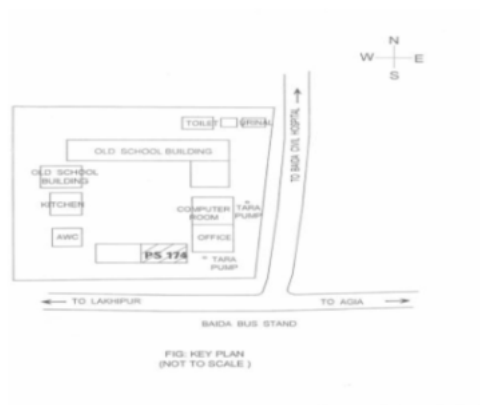

নিৰ্বাচক পঞ্জীয়ন বিষয়াৰ স্বাক্ষৰ

Nazri Naksha

Google Map View

Polling Station Building Front View

ভোটগ্ৰহন কেন্দ্ৰৰ সন্মুখৰ দৃশ্য

Cad View

Key MAP View

1 নাম : ৰোতোশা চাংমা পিতাৰ নাম: ঠমাজ মাৰাক ঘৰ নং : 00 বয়স : 25 লিঙ্গ : পুৰুষ	DZJ8801920 ফটো উপলব্ধ	2 নাম : অমৰ আলী পিতাৰ নাম: জালাল উদ্দিন ঘৰ নং : 1 বয়স : 66 লিঙ্গ : পুৰুষ	DZJ1264580 ফটো উপলব্ধ	3 নাম : আনোৱাৰা খাতুন স্বামীৰ নাম: অমৰ আলী ঘৰ নং : 1 বয়স : 55 লিঙ্গ : মহিলা	DZJ1264591 ফটো উপলব্ধ
4 নাম : মনোৱাৰ আলী পিতাৰ নাম: অমৰ আলী ঘৰ নং : 1 বয়স : 37 লিঙ্গ : পুৰুষ	DZJ0492520 ফটো উপলব্ধ	5 নাম : ছানোৱাৰা হুছেইন পিতাৰ নাম: অমৰ আলী ঘৰ নং : 1 বয়স : 28 লিঙ্গ : পুৰুষ	DZJ0002055 ফটো উপলব্ধ	6 নাম : জহুৰা খাতুন স্বামীৰ নাম: মনোৱাৰ আলী ঘৰ নং : 1 বয়স : 28 লিঙ্গ : মহিলা	DZJ0002089 ফটো উপলব্ধ
7 নাম : মুনিজা খাতুন স্বামীৰ নাম: ছানোৱাৰা হুছেইন ঘৰ নং : 1 বয়স : 25 লিঙ্গ : মহিলা	DZJ0454074 ফটো উপলব্ধ	8 নাম : ইলিমা খাতুন পিতাৰ নাম: আনোৱাৰা হুছেইন ঘৰ নং : 1 বয়স : 23 লিঙ্গ : মহিলা	DZJ0492421 ফটো উপলব্ধ	9 নাম : আজিজুল আলী পিতাৰ নাম: আনোৱাৰা ঘৰ নং : 1 কু বয়স : 20 লিঙ্গ : পুৰুষ	FLO0021170 ফটো উপলব্ধ
10 নাম : আনোৱাৰা হুছেইন পিতাৰ নাম: অমৰ আলী ঘৰ নং : 1 কু বয়স : 44 লিঙ্গ : পুৰুষ	DZJ1264604 ফটো উপলব্ধ	11 নাম : সাজেদা খাতুন স্বামীৰ নাম: আনোৱাৰা হুছেইন ঘৰ নং : 1 কু বয়স : 40 লিঙ্গ : মহিলা	DZJ1274200 ফটো উপলব্ধ	12 নাম : তাৰা মিঞা পিতাৰ নাম: জবেদ আলী ঘৰ নং : 2 বয়স : 53 লিঙ্গ : পুৰুষ	DZJ1265334 ফটো উপলব্ধ
13 নাম : এলিনা খাতুন স্বামীৰ নাম: তাৰা মিঞা ঘৰ নং : 2 বয়স : 52 লিঙ্গ : মহিলা	DZJ1265345 ফটো উপলব্ধ	14 নাম : নূৰ ইলিয়াছ পিতাৰ নাম: তাৰা মিঞা ঘৰ নং : 2 বয়স : 26 লিঙ্গ : পুৰুষ	DZJ0195784 ফটো উপলব্ধ	15 নাম : ছাহিন চুলতানা পিতাৰ নাম: তাৰা মিয়া ঘৰ নং : 2 বয়স : 23 লিঙ্গ : মহিলা	DZJ0567636 ফটো উপলব্ধ
16 নাম : ইগবাল হুছেইন পিতাৰ নাম: তাৰা মিঞা ঘৰ নং : 2 বয়স : 20 লিঙ্গ : পুৰুষ	FLO0048173 ফটো উপলব্ধ	17 নাম : আজাহাৰ মোল্লা পিতাৰ নাম: ডিকল উদ্দিন মোল্লা ঘৰ নং : 3 বয়স : 69 লিঙ্গ : পুৰুষ	DZJ1264626 ফটো উপলব্ধ	18 নাম : অবিৰন নেছা স্বামীৰ নাম: আজাহাৰ মোল্লা ঘৰ নং : 3 বয়স : 69 লিঙ্গ : মহিলা	DZJ1264637 ফটো উপলব্ধ
19 নাম : ইবাৰ হুছেইন মোল্লা পিতাৰ নাম: আজাহাৰ মোল্লা ঘৰ নং : 3 বয়স : 42 লিঙ্গ : পুৰুষ	DZJ1264648 ফটো উপলব্ধ	20 নাম : চান ভান নেছা স্বামীৰ নাম: ইবাৰ হুছেইন মোল্লা ঘৰ নং : 3 বয়স : 37 লিঙ্গ : মহিলা	DZJ1264659 ফটো উপলব্ধ	21 নাম : আনোৱাৰা হুছেইন মোল্লা পিতাৰ নাম: আজাহাৰ মোল্লা ঘৰ নং : 3 বয়স : 37 লিঙ্গ : পুৰুষ	DZJ1264660 ফটো উপলব্ধ
22 নাম : শাজেদা খাতুন স্বামীৰ নাম: আনোৱাৰা হুছেইন মোল্লা ঘৰ নং : 3 বয়স : 37 লিঙ্গ : মহিলা	DZJ1264671 ফটো উপলব্ধ	23 নাম : আছিয়া খাতুন পিতাৰ নাম: আজাহাৰ মোল্লা ঘৰ নং : 3 বয়স : 34 লিঙ্গ : মহিলা	DZJ0561266 ফটো উপলব্ধ	24 নাম : শৰ ভান পিতাৰ নাম: আজাহাৰ মোল্লা ঘৰ নং : 3 বয়স : 25 লিঙ্গ : মহিলা	DZJ0349563 ফটো উপলব্ধ
25 নাম : মঞ্জুৱাৰা খাতুন স্বামীৰ নাম: আনোৱাৰা হুছেইন মোল্লা ঘৰ নং : 3 বয়স : 25 লিঙ্গ : মহিলা	DZJ0529966 ফটো উপলব্ধ	26 নাম : আয়ুব হুছেইন মোল্লা পিতাৰ নাম: আজাহাৰ মোল্লা ঘৰ নং : 3 বয়স : 23 লিঙ্গ : পুৰুষ	DZJ0529958 ফটো উপলব্ধ	27 নাম : শাহাতুন বেগম স্বামীৰ নাম: আয়ুব হুছেইন মোল্লা ঘৰ নং : 3 বয়স : 21 লিঙ্গ : মহিলা	FLO0045419 ফটো উপলব্ধ
28 নাম : ইউছব আলী মোল্লা পিতাৰ নাম: ছিকল উদ্দিন মোল্লা ঘৰ নং : 8 বয়স : 84 লিঙ্গ : পুৰুষ	DZJ1264682 ফটো উপলব্ধ	29 নাম : তাৰা ভান খাতুন স্বামীৰ নাম: ইউছব আলী মোল্লা ঘৰ নং : 8 বয়স : 79 লিঙ্গ : মহিলা	DZJ1264693 ফটো উপলব্ধ	30 নাম : তৰফ আলী মোল্লা পিতাৰ নাম: ইউছব আলী মোল্লা ঘৰ নং : 8 বয়স : 46 লিঙ্গ : পুৰুষ	DZJ1264728 ফটো উপলব্ধ