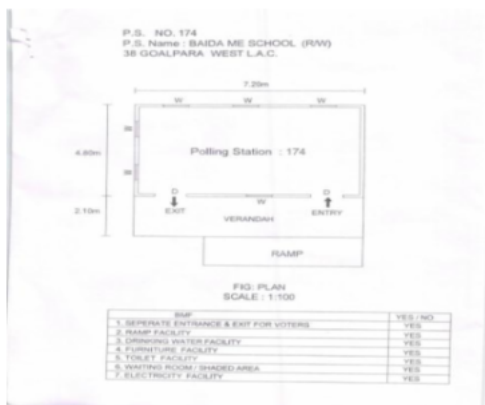

নিৰ্বাচক পঞ্জীয়ন বিষয়াৰ স্বাক্ষৰ

Nazri Naksha

Google Map View

Polling Station Building Front View

ভোটগ্ৰহন কেন্দ্ৰৰ সন্মুখৰ দৃশ্য

Cad View

Key MAP View

1 নাম : ৰোতোশা চাংমা পিতাৰ নাম: ঠমাজ মাৰাক ঘৰ নং : 00 বয়স : 25 লিঙ্গ : পুৰুষ	DZJ8801920 ফটো উপলব্ধ	2 নাম : অমৰ আলী পিতাৰ নাম: জালাল উদ্দিন ঘৰ নং : 1 বয়স : 66 লিঙ্গ : পুৰুষ	DZJ1264580 ফটো উপলব্ধ	3 নাম : আনোৱাৰা খাতুন স্বামীৰ নাম: অমৰ আলী ঘৰ নং : 1 বয়স : 55 লিঙ্গ : মহিলা	DZJ1264591 ফটো উপলব্ধ
4 নাম : মনোৱাৰ আলী পিতাৰ নাম: অমৰ আলী ঘৰ নং : 1 বয়স : 37 লিঙ্গ : পুৰুষ	DZJ0492520 ফটো উপলব্ধ	5 নাম : ছানোৱাৰা হুছেইন পিতাৰ নাম: অমৰ আলী ঘৰ নং : 1 বয়স : 28 লিঙ্গ : পুৰুষ	DZJ0002055 ফটো উপলব্ধ	6 নাম : জহুৰা খাতুন স্বামীৰ নাম: মনোৱাৰ আলী ঘৰ নং : 1 বয়স : 28 লিঙ্গ : মহিলা	DZJ0002089 ফটো উপলব্ধ
7 নাম : মুনিজা খাতুন স্বামীৰ নাম: ছানোৱাৰা হুছেইন ঘৰ নং : 1 বয়স : 25 লিঙ্গ : মহিলা	DZJ0454074 ফটো উপলব্ধ	8 নাম : ইলিমা খাতুন পিতাৰ নাম: আনোৱাৰা হুছেইন ঘৰ নং : 1 বয়স : 23 লিঙ্গ : মহিলা	DZJ0492421 ফটো উপলব্ধ	9 নাম : আজিজুল আলী পিতাৰ নাম: আনোৱাৰা ঘৰ নং : 1 কু বয়স : 20 লিঙ্গ : পুৰুষ	FLO0021170 ফটো উপলব্ধ
10 নাম : আনোৱাৰা হুছেইন পিতাৰ নাম: অমৰ আলী ঘৰ নং : 1 কু বয়স : 44 লিঙ্গ : পুৰুষ	DZJ1264604 ফটো উপলব্ধ	11 নাম : সাজেদা খাতুন স্বামীৰ নাম: আনোৱাৰা হুছেইন ঘৰ নং : 1 কু বয়স : 40 লিঙ্গ : মহিলা	DZJ1274200 ফটো উপলব্ধ	12 নাম : তাৰা মিঞা পিতাৰ নাম: জবেদ আলী ঘৰ নং : 2 বয়স : 53 লিঙ্গ : পুৰুষ	DZJ1265334 ফটো উপলব্ধ
13 নাম : এলিনা খাতুন স্বামীৰ নাম: তাৰা মিঞা ঘৰ নং : 2 বয়স : 52 লিঙ্গ : মহিলা	DZJ1265345 ফটো উপলব্ধ	14 নাম : নূৰ ইলিয়াছ পিতাৰ নাম: তাৰা মিঞা ঘৰ নং : 2 বয়স : 26 লিঙ্গ : পুৰুষ	DZJ0195784 ফটো উপলব্ধ	15 নাম : ছাহিন চুলতানা পিতাৰ নাম: তাৰা মিয়া ঘৰ নং : 2 বয়স : 23 লিঙ্গ : মহিলা	DZJ0567636 ফটো উপলব্ধ
16 নাম : ইগবাল হুছেইন পিতাৰ নাম: তাৰা মিঞা ঘৰ নং : 2 বয়স : 20 লিঙ্গ : পুৰুষ	FLO0048173 ফটো উপলব্ধ	17 নাম : আজাহাৰ মোল্লা পিতাৰ নাম: ডিকল উদ্দিন মোল্লা ঘৰ নং : 3 বয়স : 69 লিঙ্গ : পুৰুষ	DZJ1264626 ফটো উপলব্ধ	18 নাম : অবিৰন নেছা স্বামীৰ নাম: আজাহাৰ মোল্লা ঘৰ নং : 3 বয়স : 69 লিঙ্গ : মহিলা	DZJ1264637 ফটো উপলব্ধ
19 নাম : ইবাৰ হুছেইন মোল্লা পিতাৰ নাম: আজাহাৰ মোল্লা ঘৰ নং : 3 বয়স : 42 লিঙ্গ : পুৰুষ	DZJ1264648 ফটো উপলব্ধ	20 নাম : চান ভান নেছা স্বামীৰ নাম: ইবাৰ হুছেইন মোল্লা ঘৰ নং : 3 বয়স : 37 লিঙ্গ : মহিলা	DZJ1264659 ফটো উপলব্ধ	21 নাম : আনোৱাৰা হুছেইন মোল্লা পিতাৰ নাম: আজাহাৰ মোল্লা ঘৰ নং : 3 বয়স : 37 লিঙ্গ : পুৰুষ	DZJ1264660 ফটো উপলব্ধ
22 নাম : শাজেদা খাতুন স্বামীৰ নাম: আনোৱাৰা হুছেইন মোল্লা ঘৰ নং : 3 বয়স : 37 লিঙ্গ : মহিলা	DZJ1264671 ফটো উপলব্ধ	23 নাম : আছিয়া খাতুন পিতাৰ নাম: আজাহাৰ মোল্লা ঘৰ নং : 3 বয়স : 34 লিঙ্গ : মহিলা	DZJ0561266 ফটো উপলব্ধ	24 নাম : শৰ ভান পিতাৰ নাম: আজাহাৰ মোল্লা ঘৰ নং : 3 বয়স : 25 লিঙ্গ : মহিলা	DZJ0349563 ফটো উপলব্ধ
25 নাম : মঞ্জুৱাৰা খাতুন স্বামীৰ নাম: আনোৱাৰা হুছেইন মোল্লা ঘৰ নং : 3 বয়স : 25 লিঙ্গ : মহিলা	DZJ0529966 ফটো উপলব্ধ	26 নাম : আয়ুব হুছেইন মোল্লা পিতাৰ নাম: আজাহাৰ মোল্লা ঘৰ নং : 3 বয়স : 23 লিঙ্গ : পুৰুষ	DZJ0529958 ফটো উপলব্ধ	27 নাম : শাহাতুন বেগম স্বামীৰ নাম: আয়ুব হুছেইন মোল্লা ঘৰ নং : 3 বয়স : 21 লিঙ্গ : মহিলা	FLO0045419 ফটো উপলব্ধ
28 নাম : ইউছব আলী মোল্লা পিতাৰ নাম: ছিকল উদ্দিন মোল্লা ঘৰ নং : 8 বয়স : 84 লিঙ্গ : পুৰুষ	DZJ1264682 ফটো উপলব্ধ	29 নাম : তাৰা ভান খাতুন স্বামীৰ নাম: ইউছব আলী মোল্লা ঘৰ নং : 8 বয়স : 79 লিঙ্গ : মহিলা	DZJ1264693 ফটো উপলব্ধ	30 নাম : তৰফ আলী মোল্লা পিতাৰ নাম: ইউছব আলী মোল্লা ঘৰ নং : 8 বয়স : 46 লিঙ্গ : পুৰুষ	DZJ1264728 ফটো উপলব্ধ