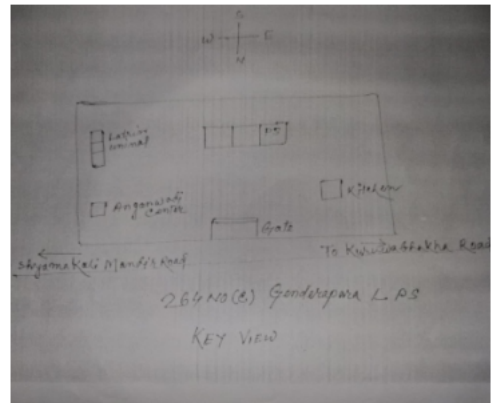

নিৰ্বাচক পঞ্জীয়ন বিষয়াৰ স্বাক্ষৰ

Nazri Naksha

Google Map View

Polling Station Building Front View

ভোটগ্ৰহন কেন্দ্ৰৰ সন্মুখৰ দৃশ্য

Cad View

Key MAP View

1 নাম : জয়মতি ৰাভা স্বামীৰ নাম: পতি ৰাম ৰাভা ঘৰ নং : ১ বয়স : 52 লিঙ্গ : মহিলা	BYK6734572 ফটো উপলব্ধ	2 নাম : ৰাম চন্দ্ৰ ৰাভা পিতাৰ নাম: পতি ৰাম ৰাভা ঘৰ নং : ১ বয়স : 39 লিঙ্গ : পুৰুষ	BYK6734583 ফটো উপলব্ধ	3 নাম : বিনুকা ৰাভা স্বামীৰ নাম: ৰাম চন্দ্ৰ ৰাভা ঘৰ নং : ১ বয়স : 39 লিঙ্গ : মহিলা	BYK6734594 ফটো উপলব্ধ
S2 4 নাম : ভাৰতী ৰাভা পিতাৰ নাম: পতি ৰাম ৰাভা ঘৰ নং : ১ বয়স : 31 লিঙ্গ : মহিলা	BYK0309039 ফটো উপলব্ধ	5 নাম : ৰাবিনা সাংমা পিতাৰ নাম: চবিন মাৰাক ঘৰ নং : 01 বয়স : 25 লিঙ্গ : মহিলা	BYK0639682 ফটো উপলব্ধ	6 নাম : লক্ষ্মণ ৰাভা পিতাৰ নাম: পুতিৰাম ৰাভা ঘৰ নং : 1 বয়স : 25 লিঙ্গ : পুৰুষ	BYK0548644 ফটো উপলব্ধ
7 নাম : কলিকা ৰাভা স্বামীৰ নাম: লক্ষ্মন ৰাভা ঘৰ নং : 1 বয়স : 20 লিঙ্গ : মহিলা	FLO0112789 ফটো উপলব্ধ	8 নাম : কুলদা বালা ৰাভা স্বামীৰ নাম: পাছৰা ৰাভা ঘৰ নং : ২ বয়স : 75 লিঙ্গ : মহিলা	BYK6734618 ফটো উপলব্ধ	9 নাম : গুৰেশ্বৰ ৰাভা পিতাৰ নাম: পাছৰা ৰাভা ঘৰ নং : ২ বয়স : 48 লিঙ্গ : পুৰুষ	BYK6734629 ফটো উপলব্ধ
10 নাম : দেব বালা ৰাভা স্বামীৰ নাম: গুৰেশ্বৰ ৰাভা ঘৰ নং : ২ বয়স : 44 লিঙ্গ : মহিলা	BYK6734630 ফটো উপলব্ধ	11 নাম : ৰুকথ চাংমা পিতাৰ নাম: চুকনদৰ মাৰাক ঘৰ নং : ২ বয়স : 26 লিঙ্গ : পুৰুষ	BYK0639740 ফটো উপলব্ধ	12 নাম : কৌশিক কাকতি পিতাৰ নাম: হৰেন কাকতি ঘৰ নং : ২ কু বয়স : 20 লিঙ্গ : পুৰুষ	FLO0064477 ফটো উপলব্ধ
13 নাম : হৰেন কাকতি পিতাৰ নাম: শান্তিৰাম কাকতি ঘৰ নং : ২ কু বয়স : 57 লিঙ্গ : পুৰুষ	BYK0419259 ফটো উপলব্ধ	14 নাম : মনিকা কাকতি স্বামীৰ নাম: হৰেন কাকতি ঘৰ নং : ২ কু বয়স : 44 লিঙ্গ : মহিলা	BYK0078469 ফটো উপলব্ধ	15 নাম : নুপেন্দ্ৰ ৰাভা পিতাৰ নাম: বাজং ৰাভা ঘৰ নং : ২ খ বয়স : 70 লিঙ্গ : পুৰুষ	BYK2842311 ফটো উপলব্ধ
16 নাম : কামিনী ৰাভা স্বামীৰ নাম: নুপেন্দ্ৰ ৰাভা ঘৰ নং : ২ খ বয়স : 60 লিঙ্গ : মহিলা	BYK2842322 ফটো উপলব্ধ	17 নাম : ফুল কুমাৰ ৰাভা পিতাৰ নাম: পাছৰা ৰাভা ঘৰ নং : ৩ বয়স : 55 লিঙ্গ : পুৰুষ	BYK6734641 ফটো উপলব্ধ	18 নাম : প্ৰমিলা ৰাভা স্বামীৰ নাম: ফুল কুমাৰ ৰাভা ঘৰ নং : ৩ বয়স : 48 লিঙ্গ : মহিলা	BYK6734652 ফটো উপলব্ধ
19 নাম : ধৰ্জেন ৰাভা পিতাৰ নাম: ফুলকুমাৰ ৰাভা ঘৰ নং : ৩ বয়স : 34 লিঙ্গ : পুৰুষ	BYK6734663 ফটো উপলব্ধ	S 20 নাম : শেফালী ৰাভা পিতাৰ নাম: ফুলকুমাৰ ৰাভা ঘৰ নং : ৩ বয়স : 28 লিঙ্গ : মহিলা	BYK0248518 ফটো উপলব্ধ	21 নাম : ববিত্ৰী ৰাভা স্বামীৰ নাম: ধৰ্জেন ৰাভা ঘৰ নং : 3 বয়স : 24 লিঙ্গ : মহিলা	BYK1884063 ফটো উপলব্ধ
22 নাম : মনি বালা ৰাভা স্বামীৰ নাম: শংকৰ ৰাভা ঘৰ নং : 8 বয়স : 52 লিঙ্গ : মহিলা	BYK6734685 ফটো উপলব্ধ	23 নাম : অজয় ৰাভা মাতৃৰ নাম: মনিবালা ৰাভা ঘৰ নং : 8 বয়স : 31 লিঙ্গ : পুৰুষ	BYK6744178 ফটো উপলব্ধ	24 নাম : অক্ষয় ৰাভা পিতাৰ নাম: শংকৰ ৰাভা ঘৰ নং : 8 বয়স : 28 লিঙ্গ : পুৰুষ	BYK0154179 ফটো উপলব্ধ
25 নাম : সুনীল ৰাভা পিতাৰ নাম: শংকৰ ৰাভা ঘৰ নং : 4 বয়স : 28 লিঙ্গ : পুৰুষ	BYK1563089 ফটো উপলব্ধ	26 নাম : ভাস্কৰ ৰাভা পিতাৰ নাম: শংকৰ ৰাভা ঘৰ নং : 4 বয়স : 25 লিঙ্গ : পুৰুষ	BYK0548792 ফটো উপলব্ধ	27 নাম : বেজেনা ৰাভা স্বামীৰ নাম: অজয় ৰাভা ঘৰ নং : 4 বয়স : 25 লিঙ্গ : মহিলা	BYK0548388 ফটো উপলব্ধ
28 নাম : মনোমতী ৰাভা স্বামীৰ নাম: ভাস্কৰ ৰাভা ঘৰ নং : 4 বয়স : 22 লিঙ্গ : মহিলা	FLO0007955 ফটো উপলব্ধ	29 নাম : জুবী ৰাম ৰাভা পিতাৰ নাম: বিক্ৰি ৰাম ৰাভা ঘৰ নং : ৫ বয়স : 60 লিঙ্গ : পুৰুষ	BYK6734696 ফটো উপলব্ধ	30 নাম : মাধুৰী ৰাভা স্বামীৰ নাম: জুবী ৰাম ৰাভা ঘৰ নং : ৫ বয়স : 54 লিঙ্গ : মহিলা	BYK6734709 ফটো উপলব্ধ