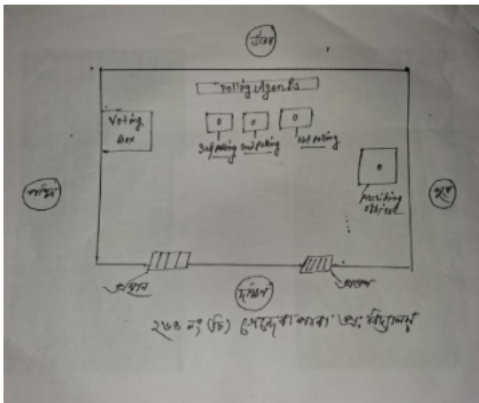

নিৰ্বাচক পঞ্জীয়ন বিষয়াৰ স্বাক্ষৰ

Nazri Naksha

Google Map View

Polling Station Building Front View

ভোটগ্ৰহন কেন্দ্ৰৰ সন্মুখৰ দৃশ্য

Cad View

Key MAP View

1 নাম : জয়মতি ৰাভা স্বামীৰ নাম: পতি ৰাম ৰাভা ঘৰ নং : ১ বয়স : 52 লিঙ্গ : মহিলা	BYK6734572 ফটো উপলব্ধ	2 নাম : ৰাম চন্দ্ৰ ৰাভা পিতাৰ নাম: পতি ৰাম ৰাভা ঘৰ নং : ১ বয়স : 39 লিঙ্গ : পুৰুষ	BYK6734583 ফটো উপলব্ধ	3 নাম : বিনুকা ৰাভা স্বামীৰ নাম: ৰাম চন্দ্ৰ ৰাভা ঘৰ নং : ১ বয়স : 39 লিঙ্গ : মহিলা	BYK6734594 ফটো উপলব্ধ
S2 4 নাম : ভাৰতী ৰাভা পিতাৰ নাম: পতি ৰাম ৰাভা ঘৰ নং : ১ বয়স : 31 লিঙ্গ : মহিলা	BYK0309039 ফটো উপলব্ধ	5 নাম : ৰাবিনা সাংমা পিতাৰ নাম: চবিন মাৰাক ঘৰ নং : 01 বয়স : 25 লিঙ্গ : মহিলা	BYK0639682 ফটো উপলব্ধ	6 নাম : লক্ষ্মণ ৰাভা পিতাৰ নাম: পুতিৰাম ৰাভা ঘৰ নং : 1 বয়স : 25 লিঙ্গ : পুৰুষ	BYK0548644 ফটো উপলব্ধ
7 নাম : কলিকা ৰাভা স্বামীৰ নাম: লক্ষ্মন ৰাভা ঘৰ নং : 1 বয়স : 20 লিঙ্গ : মহিলা	FLO0112789 ফটো উপলব্ধ	8 নাম : কুলদা বালা ৰাভা স্বামীৰ নাম: পাছৰা ৰাভা ঘৰ নং : ২ বয়স : 75 লিঙ্গ : মহিলা	BYK6734618 ফটো উপলব্ধ	9 নাম : গুৰেশ্বৰ ৰাভা পিতাৰ নাম: পাছৰা ৰাভা ঘৰ নং : ২ বয়স : 48 লিঙ্গ : পুৰুষ	BYK6734629 ফটো উপলব্ধ
10 নাম : দেব বালা ৰাভা স্বামীৰ নাম: গুৰেশ্বৰ ৰাভা ঘৰ নং : ২ বয়স : 44 লিঙ্গ : মহিলা	BYK6734630 ফটো উপলব্ধ	11 নাম : ৰুকথ চাংমা পিতাৰ নাম: চুকনদৰ মাৰাক ঘৰ নং : ২ বয়স : 26 লিঙ্গ : পুৰুষ	BYK0639740 ফটো উপলব্ধ	12 নাম : কৌশিক কাকতি পিতাৰ নাম: হৰেন কাকতি ঘৰ নং : ২ কু বয়স : 20 লিঙ্গ : পুৰুষ	FLO0064477 ফটো উপলব্ধ
13 নাম : হৰেন কাকতি পিতাৰ নাম: শান্তিৰাম কাকতি ঘৰ নং : ২ কু বয়স : 57 লিঙ্গ : পুৰুষ	BYK0419259 ফটো উপলব্ধ	14 নাম : মনিকা কাকতি স্বামীৰ নাম: হৰেন কাকতি ঘৰ নং : ২ কু বয়স : 44 লিঙ্গ : মহিলা	BYK0078469 ফটো উপলব্ধ	15 নাম : নুপেন্দ্ৰ ৰাভা পিতাৰ নাম: বাজং ৰাভা ঘৰ নং : ২ খ বয়স : 70 লিঙ্গ : পুৰুষ	BYK2842311 ফটো উপলব্ধ
16 নাম : কামিনী ৰাভা স্বামীৰ নাম: নুপেন্দ্ৰ ৰাভা ঘৰ নং : ২ খ বয়স : 60 লিঙ্গ : মহিলা	BYK2842322 ফটো উপলব্ধ	17 নাম : ফুল কুমাৰ ৰাভা পিতাৰ নাম: পাছৰা ৰাভা ঘৰ নং : ৩ বয়স : 55 লিঙ্গ : পুৰুষ	BYK6734641 ফটো উপলব্ধ	18 নাম : প্ৰমিলা ৰাভা স্বামীৰ নাম: ফুল কুমাৰ ৰাভা ঘৰ নং : ৩ বয়স : 48 লিঙ্গ : মহিলা	BYK6734652 ফটো উপলব্ধ
19 নাম : ধৰ্জেন ৰাভা পিতাৰ নাম: ফুলকুমাৰ ৰাভা ঘৰ নং : ৩ বয়স : 34 লিঙ্গ : পুৰুষ	BYK6734663 ফটো উপলব্ধ	S 20 নাম : শেফালী ৰাভা পিতাৰ নাম: ফুলকুমাৰ ৰাভা ঘৰ নং : ৩ বয়স : 28 লিঙ্গ : মহিলা	BYK0248518 ফটো উপলব্ধ	21 নাম : ববিত্ৰী ৰাভা স্বামীৰ নাম: ধৰ্জেন ৰাভা ঘৰ নং : 3 বয়স : 24 লিঙ্গ : মহিলা	BYK1884063 ফটো উপলব্ধ
22 নাম : মনি বালা ৰাভা স্বামীৰ নাম: শংকৰ ৰাভা ঘৰ নং : 8 বয়স : 52 লিঙ্গ : মহিলা	BYK6734685 ফটো উপলব্ধ	23 নাম : অজয় ৰাভা মাতৃৰ নাম: মনিবালা ৰাভা ঘৰ নং : 8 বয়স : 31 লিঙ্গ : পুৰুষ	BYK6744178 ফটো উপলব্ধ	24 নাম : অক্ষয় ৰাভা পিতাৰ নাম: শংকৰ ৰাভা ঘৰ নং : 8 বয়স : 28 লিঙ্গ : পুৰুষ	BYK0154179 ফটো উপলব্ধ
25 নাম : সুনীল ৰাভা পিতাৰ নাম: শংকৰ ৰাভা ঘৰ নং : 4 বয়স : 28 লিঙ্গ : পুৰুষ	BYK1563089 ফটো উপলব্ধ	26 নাম : ভাস্কৰ ৰাভা পিতাৰ নাম: শংকৰ ৰাভা ঘৰ নং : 4 বয়স : 25 লিঙ্গ : পুৰুষ	BYK0548792 ফটো উপলব্ধ	27 নাম : বেজেনা ৰাভা স্বামীৰ নাম: অজয় ৰাভা ঘৰ নং : 4 বয়স : 25 লিঙ্গ : মহিলা	BYK0548388 ফটো উপলব্ধ
28 নাম : মনোমতী ৰাভা স্বামীৰ নাম: ভাস্কৰ ৰাভা ঘৰ নং : 4 বয়স : 22 লিঙ্গ : মহিলা	FLO0007955 ফটো উপলব্ধ	29 নাম : জুবী ৰাম ৰাভা পিতাৰ নাম: বিক্ৰি ৰাম ৰাভা ঘৰ নং : ৫ বয়স : 60 লিঙ্গ : পুৰুষ	BYK6734696 ফটো উপলব্ধ	30 নাম : মাধুৰী ৰাভা স্বামীৰ নাম: জুবী ৰাম ৰাভা ঘৰ নং : ৫ বয়স : 54 লিঙ্গ : মহিলা	BYK6734709 ফটো উপলব্ধ