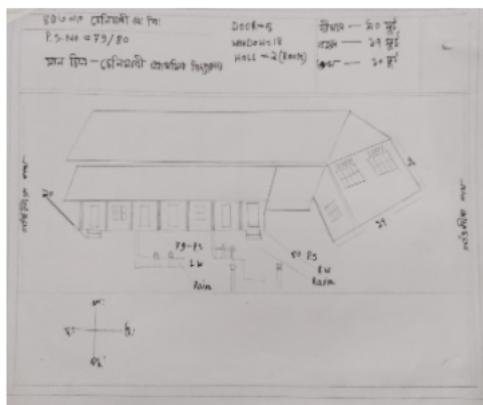

নিৰ্বাচক পঞ্জীয়ন বিষয়াৰ স্বাক্ষৰ

Nazri Naksha

Google Map View

Polling Station Building Front View

ভোটগ্ৰহন কেন্দ্ৰৰ সন্মুখৰ দৃশ্য

Cad View

Key MAP View

1 নাম : গায়ত্ৰী ৰাভা স্বামীৰ নাম: পুৰন্দৰ ৰাভা ঘৰ নং : 1 বয়স : 67 লিঙ্গ : মহিলা	KDH5534576 ফটো উপলব্ধ	2 নাম : বিনয় কুমাৰ ৰাভা পিতাৰ নাম: পুৰন্দৰ ৰাভা ঘৰ নং : 1 বয়স : 49 লিঙ্গ : পুৰুষ	KDH5534587 ফটো উপলব্ধ	3 নাম : আনন্দ ৰাভা পিতাৰ নাম: পুৰন্দৰ ৰাভা ঘৰ নং : 1 বয়স : 46 লিঙ্গ : পুৰুষ	KDH5534598 ফটো উপলব্ধ
4 নাম : সৌৰভ ৰাভা পিতাৰ নাম: পুৰন্দৰ ৰাভা ঘৰ নং : 1 বয়স : 41 লিঙ্গ : পুৰুষ	KDH5534601 ফটো উপলব্ধ	5 নাম : কুমলনী ৰাভা স্বামীৰ নাম: মাধব ৰাভা ঘৰ নং : 2 বয়স : 45 লিঙ্গ : মহিলা	KDH5534623 ফটো উপলব্ধ	6 নাম : মলিনা ৰাভা স্বামীৰ নাম: সৌৰভ ৰাভা ঘৰ নং : 2 বয়স : 38 লিঙ্গ : মহিলা	KDH5534612 ফটো উপলব্ধ
7 নাম : কপিল ৰাভা মাতৃৰ নাম: কুমলনী ৰাভা ঘৰ নং : 2 বয়স : 32 লিঙ্গ : পুৰুষ	KDH1932043 ফটো উপলব্ধ	8 নাম : চন্দন ৰাভা মাতৃৰ নাম: কুমলনী ৰাভা ঘৰ নং : 2 বয়স : 30 লিঙ্গ : পুৰুষ	KDH1931664 ফটো উপলব্ধ	9 নাম : টংকেশ্বৰ ৰাভা মাতৃৰ নাম: কুমলনী ৰাভা ঘৰ নং : 2 বয়স : 24 লিঙ্গ : পুৰুষ	KDH0664268 ফটো উপলব্ধ
10 নাম : নিকুঞ্জ ৰাভা পিতাৰ নাম: নাৰায়ন ৰাভা ঘৰ নং : 2 বয়স : 20 লিঙ্গ : পুৰুষ	FLO0044669 ফটো উপলব্ধ	11 নাম : অৰুনা ৰাভা পিতাৰ নাম: পালাৰাম ৰাভা ঘৰ নং : 3 বয়স : 69 লিঙ্গ : মহিলা	KDH5534645 ফটো উপলব্ধ	12 নাম : কৰমচাদ ৰাভা পিতাৰ নাম: পালাৰাম ৰাভা ঘৰ নং : 3 বয়স : 65 লিঙ্গ : পুৰুষ	KDH5534634 ফটো উপলব্ধ
13 নাম : মৰমী ৰাভা স্বামীৰ নাম: কৰমচাদ ৰাভা ঘৰ নং : 3 বয়স : 45 লিঙ্গ : মহিলা	KDH5546758 ফটো উপলব্ধ	# 14 নাম : জ্যোতিমা ৰাভা স্বামীৰ নাম: নবকান্ত ৰাভা ঘৰ নং : 3 বয়স : 32 লিঙ্গ : মহিলা	KDH4947017 ফটো উপলব্ধ	15 নাম : বাসন্তী ৰাভা স্বামীৰ নাম: জগদীশ ৰাভা ঘৰ নং : 3 বয়স : 31 লিঙ্গ : মহিলা	KDH0427799 ফটো উপলব্ধ
16 নাম : প্ৰিয়ংকা ৰাভা পিতাৰ নাম: খনিদ্ৰ ৰাভা ঘৰ নং : 3 বয়স : 26 লিঙ্গ : মহিলা	KDH0437061 ফটো উপলব্ধ	17 নাম : নিতু মনি ৰাভা স্বামীৰ নাম: সুৰজ ৰাভা ঘৰ নং : 3 বয়স : 30 লিঙ্গ : মহিলা	KDH1931857 ফটো উপলব্ধ	18 নাম : ববিতা ৰাভা স্বামীৰ নাম: বিংকু ৰাভা ঘৰ নং : 3 বয়স : 25 লিঙ্গ : মহিলা	KDH0437152 ফটো উপলব্ধ
19 নাম : প্ৰনিতা ৰাভা পিতাৰ নাম: চিৰাজ ৰাভা ঘৰ নং : 3 বয়স : 23 লিঙ্গ : মহিলা	KDH0668764 ফটো উপলব্ধ	20 নাম : প্ৰীতম্বৰ ৰাভা পিতাৰ নাম: ববিন ৰাভা ঘৰ নং : 3 বয়স : 20 লিঙ্গ : পুৰুষ	FLO0043307 ফটো উপলব্ধ	21 নাম : ববিতা ৰাভা স্বামীৰ নাম: অজয় ৰাভা ঘৰ নং : 3 বয়স : 54 লিঙ্গ : মহিলা	KDH5546792 ফটো উপলব্ধ
22 নাম : সুৰভি ৰাভা পিতাৰ নাম: নিলমণি ৰাভা ঘৰ নং : 3 বয়স : 36 লিঙ্গ : মহিলা	KDH7135902 ফটো উপলব্ধ	23 নাম : সুমিত্ৰা ৰাভা স্বামীৰ নাম: শান্তনু ৰাভা ঘৰ নং : 3 বয়স : 25 লিঙ্গ : মহিলা	KDH0552463 ফটো উপলব্ধ	24 নাম : শান্তনু ৰাভা পিতাৰ নাম: ছত্ৰসিং ৰাভা ঘৰ নং : 3 বয়স : 29 লিঙ্গ : পুৰুষ	KDH0113639 ফটো উপলব্ধ
25 নাম : বিকাশ ৰাভা পিতাৰ নাম: কমল ৰাভা ঘৰ নং : 3 বয়স : 26 লিঙ্গ : পুৰুষ	KDH0670133 ফটো উপলব্ধ	26 নাম : পদমী ৰাভা স্বামীৰ নাম: বিকাশ ৰাভা ঘৰ নং : 3 বয়স : 23 লিঙ্গ : মহিলা	KDH0670026 ফটো উপলব্ধ	27 নাম : অতুল চন্দ্ৰ ৰাভা পিতাৰ নাম: কাঞ্চন ৰাভা ঘৰ নং : 3 বয়স : 28 লিঙ্গ : পুৰুষ	KDH0240044 ফটো উপলব্ধ
28 নাম : আদিত্য ৰাভা পিতাৰ নাম: কাঞ্চন ৰাভা ঘৰ নং : 3 বয়স : 24 লিঙ্গ : পুৰুষ	KDH0668574 ফটো উপলব্ধ	29 নাম : ভূমিকা ৰাভা পিতাৰ নাম: ভূপেন ৰাভা ঘৰ নং : 3 বয়স : 27 লিঙ্গ : মহিলা	KDH0236604 ফটো উপলব্ধ	S 30 নাম : অজয় ৰাভা পিতাৰ নাম: দুৰ্জিন ৰাভা ঘৰ নং : 3 বয়স : 67 লিঙ্গ : পুৰুষ	KDH5534703 ফটো উপলব্ধ