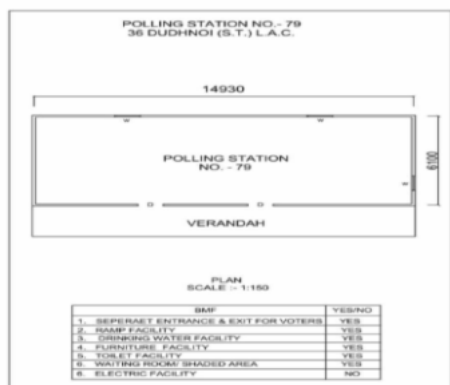

নিৰ্বাচক পঞ্জীয়ন বিষয়াৰ স্বাক্ষৰ

Nazri Naksha

Google Map View

Polling Station Building Front View

ভোটগ্ৰহন কেন্দ্ৰৰ সন্মুখৰ দৃশ্য

Cad View

Key MAP View

1 নাম : গায়ত্ৰী ৰাভা স্বামীৰ নাম: পুৰন্দৰ ৰাভা ঘৰ নং : 1 বয়স : 67 লিঙ্গ : মহিলা	KDH5534576 ফটো উপলব্ধ	2 নাম : বিনয় কুমাৰ ৰাভা পিতাৰ নাম: পুৰন্দৰ ৰাভা ঘৰ নং : 1 বয়স : 49 লিঙ্গ : পুৰুষ	KDH5534587 ফটো উপলব্ধ	3 নাম : আনন্দ ৰাভা পিতাৰ নাম: পুৰন্দৰ ৰাভা ঘৰ নং : 1 বয়স : 46 লিঙ্গ : পুৰুষ	KDH5534598 ফটো উপলব্ধ
4 নাম : সৌৰভ ৰাভা পিতাৰ নাম: পুৰন্দৰ ৰাভা ঘৰ নং : 1 বয়স : 41 লিঙ্গ : পুৰুষ	KDH5534601 ফটো উপলব্ধ	5 নাম : কুমলনী ৰাভা স্বামীৰ নাম: মাধব ৰাভা ঘৰ নং : 2 বয়স : 45 লিঙ্গ : মহিলা	KDH5534623 ফটো উপলব্ধ	6 নাম : মলিনা ৰাভা স্বামীৰ নাম: সৌৰভ ৰাভা ঘৰ নং : 2 বয়স : 38 লিঙ্গ : মহিলা	KDH5534612 ফটো উপলব্ধ
7 নাম : কপিল ৰাভা মাতৃৰ নাম: কুমলনী ৰাভা ঘৰ নং : 2 বয়স : 32 লিঙ্গ : পুৰুষ	KDH1932043 ফটো উপলব্ধ	8 নাম : চন্দন ৰাভা মাতৃৰ নাম: কুমলনী ৰাভা ঘৰ নং : 2 বয়স : 30 লিঙ্গ : পুৰুষ	KDH1931664 ফটো উপলব্ধ	9 নাম : টংকেশ্বৰ ৰাভা মাতৃৰ নাম: কুমলনী ৰাভা ঘৰ নং : 2 বয়স : 24 লিঙ্গ : পুৰুষ	KDH0664268 ফটো উপলব্ধ
10 নাম : নিকুঞ্জ ৰাভা পিতাৰ নাম: নাৰায়ন ৰাভা ঘৰ নং : 2 বয়স : 20 লিঙ্গ : পুৰুষ	FLO0044669 ফটো উপলব্ধ	11 নাম : অৰুনা ৰাভা পিতাৰ নাম: পালাৰাম ৰাভা ঘৰ নং : 3 বয়স : 69 লিঙ্গ : মহিলা	KDH5534645 ফটো উপলব্ধ	12 নাম : কৰমচাদ ৰাভা পিতাৰ নাম: পালাৰাম ৰাভা ঘৰ নং : 3 বয়স : 65 লিঙ্গ : পুৰুষ	KDH5534634 ফটো উপলব্ধ
13 নাম : মৰমী ৰাভা স্বামীৰ নাম: কৰমচাদ ৰাভা ঘৰ নং : 3 বয়স : 45 লিঙ্গ : মহিলা	KDH5546758 ফটো উপলব্ধ	# 14 নাম : জ্যোতিমা ৰাভা স্বামীৰ নাম: নবকান্ত ৰাভা ঘৰ নং : 3 বয়স : 32 লিঙ্গ : মহিলা	KDH4947017 ফটো উপলব্ধ	15 নাম : বাসন্তী ৰাভা স্বামীৰ নাম: জগদীশ ৰাভা ঘৰ নং : 3 বয়স : 31 লিঙ্গ : মহিলা	KDH0427799 ফটো উপলব্ধ
16 নাম : প্ৰিয়ংকা ৰাভা পিতাৰ নাম: খনিদ্ৰ ৰাভা ঘৰ নং : 3 বয়স : 26 লিঙ্গ : মহিলা	KDH0437061 ফটো উপলব্ধ	17 নাম : নিতু মনি ৰাভা স্বামীৰ নাম: সুৰজ ৰাভা ঘৰ নং : 3 বয়স : 30 লিঙ্গ : মহিলা	KDH1931857 ফটো উপলব্ধ	18 নাম : ববিতা ৰাভা স্বামীৰ নাম: বিংকু ৰাভা ঘৰ নং : 3 বয়স : 25 লিঙ্গ : মহিলা	KDH0437152 ফটো উপলব্ধ
19 নাম : প্ৰনিতা ৰাভা পিতাৰ নাম: চিৰাজ ৰাভা ঘৰ নং : 3 বয়স : 23 লিঙ্গ : মহিলা	KDH0668764 ফটো উপলব্ধ	20 নাম : প্ৰীতম্বৰ ৰাভা পিতাৰ নাম: ববিন ৰাভা ঘৰ নং : 3 বয়স : 20 লিঙ্গ : পুৰুষ	FLO0043307 ফটো উপলব্ধ	21 নাম : ববিতা ৰাভা স্বামীৰ নাম: অজয় ৰাভা ঘৰ নং : 3 বয়স : 54 লিঙ্গ : মহিলা	KDH5546792 ফটো উপলব্ধ
22 নাম : সুৰভি ৰাভা পিতাৰ নাম: নিলমণি ৰাভা ঘৰ নং : 3 বয়স : 36 লিঙ্গ : মহিলা	KDH7135902 ফটো উপলব্ধ	23 নাম : সুমিত্ৰা ৰাভা স্বামীৰ নাম: শান্তনু ৰাভা ঘৰ নং : 3 বয়স : 25 লিঙ্গ : মহিলা	KDH0552463 ফটো উপলব্ধ	24 নাম : শান্তনু ৰাভা পিতাৰ নাম: ছত্ৰসিং ৰাভা ঘৰ নং : 3 বয়স : 29 লিঙ্গ : পুৰুষ	KDH0113639 ফটো উপলব্ধ
25 নাম : বিকাশ ৰাভা পিতাৰ নাম: কমল ৰাভা ঘৰ নং : 3 বয়স : 26 লিঙ্গ : পুৰুষ	KDH0670133 ফটো উপলব্ধ	26 নাম : পদমী ৰাভা স্বামীৰ নাম: বিকাশ ৰাভা ঘৰ নং : 3 বয়স : 23 লিঙ্গ : মহিলা	KDH0670026 ফটো উপলব্ধ	27 নাম : অতুল চন্দ্ৰ ৰাভা পিতাৰ নাম: কাঞ্চন ৰাভা ঘৰ নং : 3 বয়স : 28 লিঙ্গ : পুৰুষ	KDH0240044 ফটো উপলব্ধ
28 নাম : আদিত্য ৰাভা পিতাৰ নাম: কাঞ্চন ৰাভা ঘৰ নং : 3 বয়স : 24 লিঙ্গ : পুৰুষ	KDH0668574 ফটো উপলব্ধ	29 নাম : ভূমিকা ৰাভা পিতাৰ নাম: ভূপেন ৰাভা ঘৰ নং : 3 বয়স : 27 লিঙ্গ : মহিলা	KDH0236604 ফটো উপলব্ধ	S 30 নাম : অজয় ৰাভা পিতাৰ নাম: দুৰ্জিন ৰাভা ঘৰ নং : 3 বয়স : 67 লিঙ্গ : পুৰুষ	KDH5534703 ফটো উপলব্ধ