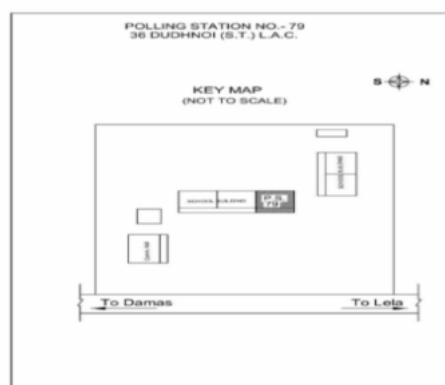

নিৰ্বাচক পঞ্জীয়ন বিষয়াৰ স্বাক্ষৰ

Nazri Naksha

Google Map View

Polling Station Building Front View

ভোটগ্ৰহন কেন্দ্ৰৰ সন্মুখৰ দৃশ্য

Cad View

Key MAP View

1 নাম : গায়ত্ৰী ৰাভা স্বামীৰ নাম: পুৰন্দৰ ৰাভা ঘৰ নং : 1 বয়স : 67 লিঙ্গ : মহিলা	KDH5534576 ফটো উপলব্ধ	2 নাম : বিনয় কুমাৰ ৰাভা পিতাৰ নাম: পুৰন্দৰ ৰাভা ঘৰ নং : 1 বয়স : 49 লিঙ্গ : পুৰুষ	KDH5534587 ফটো উপলব্ধ	3 নাম : আনন্দ ৰাভা পিতাৰ নাম: পুৰন্দৰ ৰাভা ঘৰ নং : 1 বয়স : 46 লিঙ্গ : পুৰুষ	KDH5534598 ফটো উপলব্ধ
4 নাম : সৌৰভ ৰাভা পিতাৰ নাম: পুৰন্দৰ ৰাভা ঘৰ নং : 1 বয়স : 41 লিঙ্গ : পুৰুষ	KDH5534601 ফটো উপলব্ধ	5 নাম : কুমলনী ৰাভা স্বামীৰ নাম: মাধব ৰাভা ঘৰ নং : 2 বয়স : 45 লিঙ্গ : মহিলা	KDH5534623 ফটো উপলব্ধ	6 নাম : মলিনা ৰাভা স্বামীৰ নাম: সৌৰভ ৰাভা ঘৰ নং : 2 বয়স : 38 লিঙ্গ : মহিলা	KDH5534612 ফটো উপলব্ধ
7 নাম : কপিল ৰাভা মাতৃৰ নাম: কুমলনী ৰাভা ঘৰ নং : 2 বয়স : 32 লিঙ্গ : পুৰুষ	KDH1932043 ফটো উপলব্ধ	8 নাম : চন্দন ৰাভা মাতৃৰ নাম: কুমলনী ৰাভা ঘৰ নং : 2 বয়স : 30 লিঙ্গ : পুৰুষ	KDH1931664 ফটো উপলব্ধ	9 নাম : টংকেশ্বৰ ৰাভা মাতৃৰ নাম: কুমলনী ৰাভা ঘৰ নং : 2 বয়স : 24 লিঙ্গ : পুৰুষ	KDH0664268 ফটো উপলব্ধ
10 নাম : নিকুঞ্জ ৰাভা পিতাৰ নাম: নাৰায়ন ৰাভা ঘৰ নং : 2 বয়স : 20 লিঙ্গ : পুৰুষ	FLO0044669 ফটো উপলব্ধ	11 নাম : অৰুনা ৰাভা পিতাৰ নাম: পালাৰাম ৰাভা ঘৰ নং : 3 বয়স : 69 লিঙ্গ : মহিলা	KDH5534645 ফটো উপলব্ধ	12 নাম : কৰমচাদ ৰাভা পিতাৰ নাম: পালাৰাম ৰাভা ঘৰ নং : 3 বয়স : 65 লিঙ্গ : পুৰুষ	KDH5534634 ফটো উপলব্ধ
13 নাম : মৰমী ৰাভা স্বামীৰ নাম: কৰমচাদ ৰাভা ঘৰ নং : 3 বয়স : 45 লিঙ্গ : মহিলা	KDH5546758 ফটো উপলব্ধ	# 14 নাম : জ্যোতিমা ৰাভা স্বামীৰ নাম: নবকান্ত ৰাভা ঘৰ নং : 3 বয়স : 32 লিঙ্গ : মহিলা	KDH4947017 ফটো উপলব্ধ	15 নাম : বাসন্তী ৰাভা স্বামীৰ নাম: জগদীশ ৰাভা ঘৰ নং : 3 বয়স : 31 লিঙ্গ : মহিলা	KDH0427799 ফটো উপলব্ধ
16 নাম : প্ৰিয়ংকা ৰাভা পিতাৰ নাম: খনিদ্ৰ ৰাভা ঘৰ নং : 3 বয়স : 26 লিঙ্গ : মহিলা	KDH0437061 ফটো উপলব্ধ	17 নাম : নিতু মনি ৰাভা স্বামীৰ নাম: সুৰজ ৰাভা ঘৰ নং : 3 বয়স : 30 লিঙ্গ : মহিলা	KDH1931857 ফটো উপলব্ধ	18 নাম : ববিতা ৰাভা স্বামীৰ নাম: বিংকু ৰাভা ঘৰ নং : 3 বয়স : 25 লিঙ্গ : মহিলা	KDH0437152 ফটো উপলব্ধ
19 নাম : প্ৰনিতা ৰাভা পিতাৰ নাম: চিৰাজ ৰাভা ঘৰ নং : 3 বয়স : 23 লিঙ্গ : মহিলা	KDH0668764 ফটো উপলব্ধ	20 নাম : প্ৰীতম্বৰ ৰাভা পিতাৰ নাম: ববিন ৰাভা ঘৰ নং : 3 বয়স : 20 লিঙ্গ : পুৰুষ	FLO0043307 ফটো উপলব্ধ	21 নাম : ববিতা ৰাভা স্বামীৰ নাম: অজয় ৰাভা ঘৰ নং : 3 বয়স : 54 লিঙ্গ : মহিলা	KDH5546792 ফটো উপলব্ধ
22 নাম : সুৰভি ৰাভা পিতাৰ নাম: নিলমণি ৰাভা ঘৰ নং : 3 বয়স : 36 লিঙ্গ : মহিলা	KDH7135902 ফটো উপলব্ধ	23 নাম : সুমিত্ৰা ৰাভা স্বামীৰ নাম: শান্তনু ৰাভা ঘৰ নং : 3 বয়স : 25 লিঙ্গ : মহিলা	KDH0552463 ফটো উপলব্ধ	24 নাম : শান্তনু ৰাভা পিতাৰ নাম: ছত্ৰসিং ৰাভা ঘৰ নং : 3 বয়স : 29 লিঙ্গ : পুৰুষ	KDH0113639 ফটো উপলব্ধ
25 নাম : বিকাশ ৰাভা পিতাৰ নাম: কমল ৰাভা ঘৰ নং : 3 বয়স : 26 লিঙ্গ : পুৰুষ	KDH0670133 ফটো উপলব্ধ	26 নাম : পদমী ৰাভা স্বামীৰ নাম: বিকাশ ৰাভা ঘৰ নং : 3 বয়স : 23 লিঙ্গ : মহিলা	KDH0670026 ফটো উপলব্ধ	27 নাম : অতুল চন্দ্ৰ ৰাভা পিতাৰ নাম: কাঞ্চন ৰাভা ঘৰ নং : 3 বয়স : 28 লিঙ্গ : পুৰুষ	KDH0240044 ফটো উপলব্ধ
28 নাম : আদিত্য ৰাভা পিতাৰ নাম: কাঞ্চন ৰাভা ঘৰ নং : 3 বয়স : 24 লিঙ্গ : পুৰুষ	KDH0668574 ফটো উপলব্ধ	29 নাম : ভূমিকা ৰাভা পিতাৰ নাম: ভূপেন ৰাভা ঘৰ নং : 3 বয়স : 27 লিঙ্গ : মহিলা	KDH0236604 ফটো উপলব্ধ	S 30 নাম : অজয় ৰাভা পিতাৰ নাম: দুৰ্জিন ৰাভা ঘৰ নং : 3 বয়স : 67 লিঙ্গ : পুৰুষ	KDH5534703 ফটো উপলব্ধ