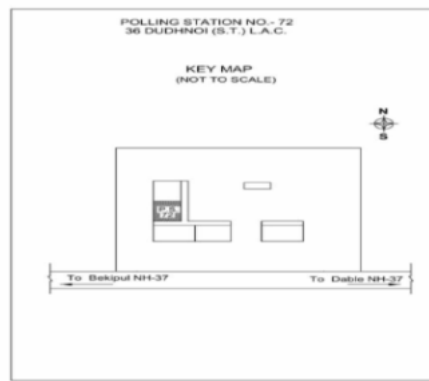

নিৰ্বাচক পঞ্জীয়ন বিষয়াৰ স্বাক্ষৰ

Nazri Naksha

Google Map View

Polling Station Building Front View

ভোটগ্ৰহন কেন্দ্ৰৰ সন্মুখৰ দৃশ্য

Cad View

Key MAP View

1 নাম : কমল নাথ পিতাৰ নাম: সনন্ত নাথ ঘৰ নং : 0 বয়স : 38 লিঙ্গ : পুৰুষ	KDH0357871 ফটো উপলব্ধ	2 নাম : হৰেন্দ্ৰ ৰাভা পিতাৰ নাম: প্ৰাণেশ্বৰ ৰাভা ঘৰ নং : 1 বয়স : 70 লিঙ্গ : পুৰুষ	KDH4934569 ফটো উপলব্ধ	3 নাম : নন্দীতা ৰাভা স্বামীৰ নাম: শুক্ৰ ৰাভা ঘৰ নং : 1 বয়স : 39 লিঙ্গ : মহিলা	KDH0511147 ফটো উপলব্ধ
4 নাম : শুক্ৰ ৰাভা পিতাৰ নাম: হৰেন্দ্ৰ ৰাভা ঘৰ নং : 1 বয়স : 38 লিঙ্গ : পুৰুষ	KDH4934581 ফটো উপলব্ধ	5 নাম : মহিন্দ্ৰ ৰাভা পিতাৰ নাম: হৰেন্দ্ৰ ৰাভা ঘৰ নং : 1 বয়স : 31 লিঙ্গ : পুৰুষ	KDH4945680 ফটো উপলব্ধ	6 নাম : মহেশ্বৰ ৰাভা পিতাৰ নাম: দিয়াৰাম ৰাভা ঘৰ নং : 2 বয়স : 65 লিঙ্গ : পুৰুষ	KDH4934605 ফটো উপলব্ধ
7 নাম : নমিতা ৰাভা স্বামীৰ নাম: মহেশ্বৰ ৰাভা ঘৰ নং : 2 বয়স : 56 লিঙ্গ : মহিলা	KDH4934616 ফটো উপলব্ধ	8 নাম : জতিকা ৰাভা পিতাৰ নাম: মহেশ্বৰ ৰাভা ঘৰ নং : 2 বয়স : 40 লিঙ্গ : মহিলা	KDH4934627 ফটো উপলব্ধ	9 নাম : ধনেশ্বৰ ৰাভা পিতাৰ নাম: মহেশ্বৰ ৰাভা ঘৰ নং : 2 বয়স : 34 লিঙ্গ : পুৰুষ	KDH4946752 ফটো উপলব্ধ
10 নাম : গীতা বালা ৰাভা স্বামীৰ নাম: ধনেশ্বৰ ৰাভা ঘৰ নং : 2 বয়স : 28 লিঙ্গ : মহিলা	KDH0227694 ফটো উপলব্ধ	11 নাম : ধনঞ্জয় ৰাভা পিতাৰ নাম: ৰামধন ৰাভা ঘৰ নং : 3 বয়স : 48 লিঙ্গ : পুৰুষ	KDH4934661 ফটো উপলব্ধ	12 নাম : মিনতি বালা ৰাভা স্বামীৰ নাম: ধনঞ্জয় ৰাভা ঘৰ নং : 3 বয়স : 38 লিঙ্গ : মহিলা	KDH4934672 ফটো উপলব্ধ
13 নাম : মহিম ৰাভা পিতাৰ নাম: ধনঞ্জয় ৰাভা ঘৰ নং : 3 বয়স : 20 লিঙ্গ : পুৰুষ	FLO0005686 ফটো উপলব্ধ	14 নাম : চাহেপী ৰাভা স্বামীৰ নাম: প্ৰেমানন্দ ৰাভা ঘৰ নং : 8 বয়স : 80 লিঙ্গ : মহিলা	KDH4934694 ফটো উপলব্ধ	15 নাম : দিগেন ৰাভা পিতাৰ নাম: প্ৰেমানন্দ ৰাভা ঘৰ নং : 8 বয়স : 44 লিঙ্গ : পুৰুষ	KDH4934707 ফটো উপলব্ধ
16 নাম : বিদেশ ৰাভা পিতাৰ নাম: খিলফাং ৰাভা ঘৰ নং : 5 বয়স : 62 লিঙ্গ : পুৰুষ	KDH4934730 ফটো উপলব্ধ	17 নাম : ৰিদনী বালা ৰাভা স্বামীৰ নাম: বিদেশ ৰাভা ঘৰ নং : 5 বয়স : 55 লিঙ্গ : মহিলা	KDH4934741 ফটো উপলব্ধ	18 নাম : ৰাহুল ৰাভা পিতাৰ নাম: বিদেশ ৰাভা ঘৰ নং : 5 বয়স : 32 লিঙ্গ : পুৰুষ	KDH1930025 ফটো উপলব্ধ
19 নাম : বন্দনা ৰাভা পিতাৰ নাম: দেবানন্দ ৰাভা ঘৰ নং : 5 বয়স : 30 লিঙ্গ : মহিলা	KDH1935495 ফটো উপলব্ধ	20 নাম : সুৰজিৎ ৰাভা পিতাৰ নাম: বিদেশ ৰাভা ঘৰ নং : 5 বয়স : 26 লিঙ্গ : পুৰুষ	KDH0431932 ফটো উপলব্ধ	21 নাম : ৰনিত কুমাৰ ৰাভা পিতাৰ নাম: বৈদেশ্বৰ ৰাভা ঘৰ নং : 5 বয়স : 23 লিঙ্গ : পুৰুষ	KDH1373885 ফটো উপলব্ধ
22 নাম : বিমল চন্দ্ৰ ৰাভা পিতাৰ নাম: সিংহাসন ৰাভা ঘৰ নং : 6 বয়স : 48 লিঙ্গ : পুৰুষ	KDH4934752 ফটো উপলব্ধ	23 নাম : বিহুতি বালা ৰাভা স্বামীৰ নাম: বিমল চন্দ্ৰ ৰাভা ঘৰ নং : 6 বয়স : 44 লিঙ্গ : মহিলা	KDH4934763 ফটো উপলব্ধ	24 নাম : ববিতা ৰাভা পিতাৰ নাম: বিমল ৰাভা ঘৰ নং : 6 বয়স : 20 লিঙ্গ : মহিলা	FLO0039651 ফটো উপলব্ধ
25 নাম : হৰেশ্বৰ ৰাভা পিতাৰ নাম: ফুকন চন্দ্ৰ ৰাভা ঘৰ নং : 9 বয়স : 61 লিঙ্গ : পুৰুষ	KDH4934774 ফটো উপলব্ধ	26 নাম : বিনিতা ৰাভা স্বামীৰ নাম: হৰেশ্বৰ ৰাভা ঘৰ নং : 9 বয়স : 50 লিঙ্গ : মহিলা	KDH4934785 ফটো উপলব্ধ	27 নাম : ৰাজিব কুমাৰ ৰাভা পিতাৰ নাম: হৰেশ্বৰ ৰাভা ঘৰ নং : 9 বয়স : 40 লিঙ্গ : পুৰুষ	KDH4934796 ফটো উপলব্ধ
28 নাম : জুৰি বৰ্মণ স্বামীৰ নাম: ৰাজীৱ ৰাভা ঘৰ নং : 9 বয়স : 39 লিঙ্গ : মহিলা	KDH4947653 ফটো উপলব্ধ	29 নাম : অমিত কুমাৰ ৰাভা পিতাৰ নাম: হৰেশ্বৰ ৰাভা ঘৰ নং : 9 বয়স : 38 লিঙ্গ : পুৰুষ	KDH4934809 ফটো উপলব্ধ	30 নাম : চেনেহী ৰাভা স্বামীৰ নাম: অমিত কুমাৰ ৰাভা ঘৰ নং : 7 বয়স : 38 লিঙ্গ : মহিলা	KDH4935288 ফটো উপলব্ধ