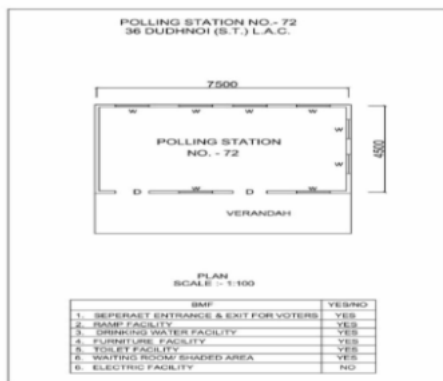

নিৰ্বাচক পঞ্জীয়ন বিষয়াৰ স্বাক্ষৰ

Nazri Naksha

Google Map View

Polling Station Building Front View

ভোটগ্ৰহন কেন্দ্ৰৰ সন্মুখৰ দৃশ্য

Cad View

Key MAP View

1 নাম : কমল নাথ পিতাৰ নাম: সনন্ত নাথ ঘৰ নং : 0 বয়স : 38 লিঙ্গ : পুৰুষ	KDH0357871 ফটো উপলব্ধ	2 নাম : হৰেন্দ্ৰ ৰাভা পিতাৰ নাম: প্ৰাণেশ্বৰ ৰাভা ঘৰ নং : 1 বয়স : 70 লিঙ্গ : পুৰুষ	KDH4934569 ফটো উপলব্ধ	3 নাম : নন্দীতা ৰাভা স্বামীৰ নাম: শুক্ৰ ৰাভা ঘৰ নং : 1 বয়স : 39 লিঙ্গ : মহিলা	KDH0511147 ফটো উপলব্ধ
4 নাম : শুক্ৰ ৰাভা পিতাৰ নাম: হৰেন্দ্ৰ ৰাভা ঘৰ নং : 1 বয়স : 38 লিঙ্গ : পুৰুষ	KDH4934581 ফটো উপলব্ধ	5 নাম : মহিন্দ্ৰ ৰাভা পিতাৰ নাম: হৰেন্দ্ৰ ৰাভা ঘৰ নং : 1 বয়স : 31 লিঙ্গ : পুৰুষ	KDH4945680 ফটো উপলব্ধ	6 নাম : মহেশ্বৰ ৰাভা পিতাৰ নাম: দিয়াৰাম ৰাভা ঘৰ নং : 2 বয়স : 65 লিঙ্গ : পুৰুষ	KDH4934605 ফটো উপলব্ধ
7 নাম : নমিতা ৰাভা স্বামীৰ নাম: মহেশ্বৰ ৰাভা ঘৰ নং : 2 বয়স : 56 লিঙ্গ : মহিলা	KDH4934616 ফটো উপলব্ধ	8 নাম : জতিকা ৰাভা পিতাৰ নাম: মহেশ্বৰ ৰাভা ঘৰ নং : 2 বয়স : 40 লিঙ্গ : মহিলা	KDH4934627 ফটো উপলব্ধ	9 নাম : ধনেশ্বৰ ৰাভা পিতাৰ নাম: মহেশ্বৰ ৰাভা ঘৰ নং : 2 বয়স : 34 লিঙ্গ : পুৰুষ	KDH4946752 ফটো উপলব্ধ
10 নাম : গীতা বালা ৰাভা স্বামীৰ নাম: ধনেশ্বৰ ৰাভা ঘৰ নং : 2 বয়স : 28 লিঙ্গ : মহিলা	KDH0227694 ফটো উপলব্ধ	11 নাম : ধনঞ্জয় ৰাভা পিতাৰ নাম: ৰামধন ৰাভা ঘৰ নং : 3 বয়স : 48 লিঙ্গ : পুৰুষ	KDH4934661 ফটো উপলব্ধ	12 নাম : মিনতি বালা ৰাভা স্বামীৰ নাম: ধনঞ্জয় ৰাভা ঘৰ নং : 3 বয়স : 38 লিঙ্গ : মহিলা	KDH4934672 ফটো উপলব্ধ
13 নাম : মহিম ৰাভা পিতাৰ নাম: ধনঞ্জয় ৰাভা ঘৰ নং : 3 বয়স : 20 লিঙ্গ : পুৰুষ	FLO0005686 ফটো উপলব্ধ	14 নাম : চাহেপী ৰাভা স্বামীৰ নাম: প্ৰেমানন্দ ৰাভা ঘৰ নং : 8 বয়স : 80 লিঙ্গ : মহিলা	KDH4934694 ফটো উপলব্ধ	15 নাম : দিগেন ৰাভা পিতাৰ নাম: প্ৰেমানন্দ ৰাভা ঘৰ নং : 8 বয়স : 44 লিঙ্গ : পুৰুষ	KDH4934707 ফটো উপলব্ধ
16 নাম : বিদেশ ৰাভা পিতাৰ নাম: খিলফাং ৰাভা ঘৰ নং : 5 বয়স : 62 লিঙ্গ : পুৰুষ	KDH4934730 ফটো উপলব্ধ	17 নাম : ৰিদনী বালা ৰাভা স্বামীৰ নাম: বিদেশ ৰাভা ঘৰ নং : 5 বয়স : 55 লিঙ্গ : মহিলা	KDH4934741 ফটো উপলব্ধ	18 নাম : ৰাহুল ৰাভা পিতাৰ নাম: বিদেশ ৰাভা ঘৰ নং : 5 বয়স : 32 লিঙ্গ : পুৰুষ	KDH1930025 ফটো উপলব্ধ
19 নাম : বন্দনা ৰাভা পিতাৰ নাম: দেবানন্দ ৰাভা ঘৰ নং : 5 বয়স : 30 লিঙ্গ : মহিলা	KDH1935495 ফটো উপলব্ধ	20 নাম : সুৰজিৎ ৰাভা পিতাৰ নাম: বিদেশ ৰাভা ঘৰ নং : 5 বয়স : 26 লিঙ্গ : পুৰুষ	KDH0431932 ফটো উপলব্ধ	21 নাম : ৰনিত কুমাৰ ৰাভা পিতাৰ নাম: বৈদেশ্বৰ ৰাভা ঘৰ নং : 5 বয়স : 23 লিঙ্গ : পুৰুষ	KDH1373885 ফটো উপলব্ধ
22 নাম : বিমল চন্দ্ৰ ৰাভা পিতাৰ নাম: সিংহাসন ৰাভা ঘৰ নং : 6 বয়স : 48 লিঙ্গ : পুৰুষ	KDH4934752 ফটো উপলব্ধ	23 নাম : বিহুতি বালা ৰাভা স্বামীৰ নাম: বিমল চন্দ্ৰ ৰাভা ঘৰ নং : 6 বয়স : 44 লিঙ্গ : মহিলা	KDH4934763 ফটো উপলব্ধ	24 নাম : ববিতা ৰাভা পিতাৰ নাম: বিমল ৰাভা ঘৰ নং : 6 বয়স : 20 লিঙ্গ : মহিলা	FLO0039651 ফটো উপলব্ধ
25 নাম : হৰেশ্বৰ ৰাভা পিতাৰ নাম: ফুকন চন্দ্ৰ ৰাভা ঘৰ নং : 9 বয়স : 61 লিঙ্গ : পুৰুষ	KDH4934774 ফটো উপলব্ধ	26 নাম : বিনিতা ৰাভা স্বামীৰ নাম: হৰেশ্বৰ ৰাভা ঘৰ নং : 9 বয়স : 50 লিঙ্গ : মহিলা	KDH4934785 ফটো উপলব্ধ	27 নাম : ৰাজিব কুমাৰ ৰাভা পিতাৰ নাম: হৰেশ্বৰ ৰাভা ঘৰ নং : 9 বয়স : 40 লিঙ্গ : পুৰুষ	KDH4934796 ফটো উপলব্ধ
28 নাম : জুৰি বৰ্মণ স্বামীৰ নাম: ৰাজীৱ ৰাভা ঘৰ নং : 9 বয়স : 39 লিঙ্গ : মহিলা	KDH4947653 ফটো উপলব্ধ	29 নাম : অমিত কুমাৰ ৰাভা পিতাৰ নাম: হৰেশ্বৰ ৰাভা ঘৰ নং : 9 বয়স : 38 লিঙ্গ : পুৰুষ	KDH4934809 ফটো উপলব্ধ	30 নাম : চেনেহী ৰাভা স্বামীৰ নাম: অমিত কুমাৰ ৰাভা ঘৰ নং : 7 বয়স : 38 লিঙ্গ : মহিলা	KDH4935288 ফটো উপলব্ধ