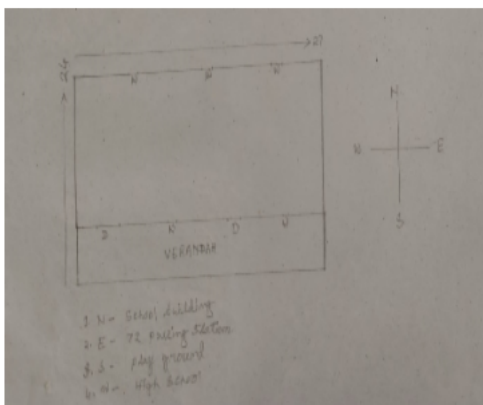

Nazri Naksha