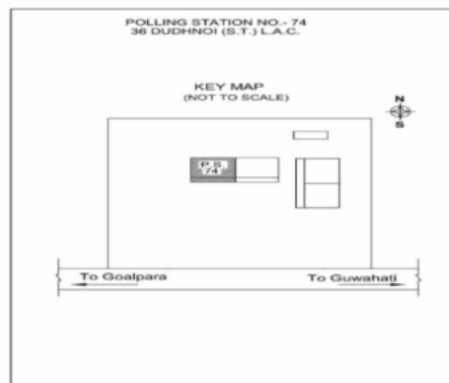

নিৰ্বাচক পঞ্জীয়ন বিষয়াৰ স্বাক্ষৰ

Nazri Naksha

Google Map View

Polling Station Building Front View

ভোটগ্ৰহন কেন্দ্ৰৰ সন্মুখৰ দৃশ্য

Cad View

Key MAP View

1 নাম : ৰেনালা মোমিন স্বামীৰ নাম: খ্ৰমেন মাৰাক ঘৰ নং : ৮ বয়স : 56 লিঙ্গ : মহিলা	KDH5034822 ফটো উপলব্ধ	2 নাম : ৰেহতি ৰাভা স্বামীৰ নাম: জগদীশ ৰাভা ঘৰ নং : ১৬ বয়স : 75 লিঙ্গ : মহিলা	KDH5035063 ফটো উপলব্ধ	3 নাম : পুলনী ৰাভা পিতাৰ নাম: জগদীশ ৰাভা ঘৰ নং : ১৬ বয়স : 55 লিঙ্গ : মহিলা	KDH5035074 ফটো উপলব্ধ
4 নাম : নাৰায়ন ৰাভা পিতাৰ নাম: জগেশ ৰাভা ঘৰ নং : ১৬ বয়স : 55 লিঙ্গ : পুৰুষ	KDH5035085 ফটো উপলব্ধ	5 নাম : কুলনী ৰাভা স্বামীৰ নাম: নাৰায়ন ৰাভা ঘৰ নং : ১৬ বয়স : 50 লিঙ্গ : মহিলা	KDH5035096 ফটো উপলব্ধ	6 নাম : নিপুন ৰাভা পিতাৰ নাম: জগদীশ ৰাভা ঘৰ নং : ১৬ বয়স : 38 লিঙ্গ : পুৰুষ	KDH5035110 ফটো উপলব্ধ
7 নাম : অক্ষিতা ৰাভা স্বামীৰ নাম: নিপুন ৰাভা ঘৰ নং : ১৬ বয়স : 34 লিঙ্গ : মহিলা	KDH0469684 ফটো উপলব্ধ	8 নাম : গোপী ৰাভা পিতাৰ নাম: নাৰায়ণ ৰাভা ঘৰ নং : 16 বয়স : 24 লিঙ্গ : পুৰুষ	KDH0624619 ফটো উপলব্ধ	9 নাম : অমিত কুমাৰ ৰাভা পিতাৰ নাম: জগদীশ ৰাভা ঘৰ নং : ১৬ বয়স : 40 লিঙ্গ : পুৰুষ	KDH5035109 ফটো উপলব্ধ
10 নাম : আকাশী ৰাভা স্বামীৰ নাম: এবেন ৰাভা ঘৰ নং : ১৭ বয়স : 55 লিঙ্গ : মহিলা	KDH5035132 ফটো উপলব্ধ	11 নাম : ৰঞ্জয় ৰাভা পিতাৰ নাম: এবেন ৰাভা ঘৰ নং : ১৭ বয়স : 39 লিঙ্গ : পুৰুষ	KDH5035143 ফটো উপলব্ধ	12 নাম : চুমি ৰাভা পিতাৰ নাম: হৰলোচন ৰাভা ঘৰ নং : ১৭ বয়স : 33 লিঙ্গ : মহিলা	KDH5043867 ফটো উপলব্ধ
13 নাম : সঞ্জীৱ ৰাভা পিতাৰ নাম: আকাশি ৰাভা ঘৰ নং : ১৭ বয়স : 31 লিঙ্গ : পুৰুষ	KDH5043458 ফটো উপলব্ধ	14 নাম : তপন ৰাভা পিতাৰ নাম: ঘনশ্যাম ৰাভা ঘৰ নং : ১৭ক বয়স : 56 লিঙ্গ : পুৰুষ	KDH5035154 ফটো উপলব্ধ	15 নাম : ছুবোনী ৰাভা স্বামীৰ নাম: তপন ৰাভা ঘৰ নং : ১৭ক বয়স : 50 লিঙ্গ : মহিলা	KDH5035165 ফটো উপলব্ধ
16 নাম : দেবশীষ নিবাৰী পিতাৰ নাম: মিহিৰ ৰাভা ঘৰ নং : ১৯ বয়স : 55 লিঙ্গ : পুৰুষ	KDH5035176 ফটো উপলব্ধ	17 নাম : সাধনা ৰাভা স্বামীৰ নাম: দেবশীষ নিবাৰী ঘৰ নং : ১৯ বয়স : 50 লিঙ্গ : মহিলা	KDH5035187 ফটো উপলব্ধ	18 নাম : অনপমা হাল্লো পিতাৰ নাম: দেবশীষ নিবাৰী ঘৰ নং : ১৯ বয়স : 37 লিঙ্গ : মহিলা	KDH5035198 ফটো উপলব্ধ
19 নাম : কল্পজ্যোতি হাল্লো পিতাৰ নাম: দেবশীষ নিবাৰী ঘৰ নং : 19 বয়স : 21 লিঙ্গ : পুৰুষ	KDH1991710 ফটো উপলব্ধ	S 20 নাম : কল্পজ্যোতি ৰাভা পিতাৰ নাম: দেবশীষ নিবাৰী ঘৰ নং : 19 বয়স : 21 লিঙ্গ : পুৰুষ	FLO0041145 ফটো উপলব্ধ	21 নাম : শিৱজিত ৰাভা পিতাৰ নাম: দেবশীষ নিবাৰী ঘৰ নং : ১৯ক বয়স : 34 লিঙ্গ : পুৰুষ	KDH5035212 ফটো উপলব্ধ
22 নাম : চনিয়া ৰাভা স্বামীৰ নাম: শিৱজীত ৰাভা ঘৰ নং : ১৯ক বয়স : 33 লিঙ্গ : মহিলা	KDH0469692 ফটো উপলব্ধ	23 নাম : ৰজনী কান্ত ৰাভা পিতাৰ নাম: গিলজিৎ ৰাভা ঘৰ নং : ২০ বয়স : 75 লিঙ্গ : পুৰুষ	KDH5035223 ফটো উপলব্ধ	24 নাম : দীনেশ চন্দ্ৰ ৰাভা পিতাৰ নাম: ৰজনী কান্ত ৰাভা ঘৰ নং : ২০ বয়স : 39 লিঙ্গ : পুৰুষ	KDH5035289 ফটো উপলব্ধ
25 নাম : নিৰোলা ৰাভা স্বামীৰ নাম: দিনেশ চন্দ্ৰ ৰাভা ঘৰ নং : ২০ বয়স : 34 লিঙ্গ : মহিলা	KDH5043801 ফটো উপলব্ধ	26 নাম : ভাৰতী ৰাভা পিতাৰ নাম: গনেশ ৰাভা ঘৰ নং : ২১ বয়স : 58 লিঙ্গ : মহিলা	KDH5035290 ফটো উপলব্ধ	27 নাম : বন্ধিম ৰাভা পিতাৰ নাম: গনেশ ৰাভা ঘৰ নং : ২১ বয়স : 55 লিঙ্গ : পুৰুষ	KDH5035303 ফটো উপলব্ধ
28 নাম : জুনকা ৰাভা স্বামীৰ নাম: বন্ধিম ৰাভা ঘৰ নং : ২১ বয়স : 48 লিঙ্গ : মহিলা	KDH5035314 ফটো উপলব্ধ	S 29 নাম : মৌচুমি লেম পিতাৰ নাম: বন্ধিম ৰাভা ঘৰ নং : ২১ বয়স : 32 লিঙ্গ : মহিলা	KDH5043721 ফটো উপলব্ধ	30 নাম : দেবজিত ৰাভা পিতাৰ নাম: বন্ধিম ৰাভা ঘৰ নং : ২১ বয়স : 30 লিঙ্গ : পুৰুষ	KDH1930387 ফটো উপলব্ধ