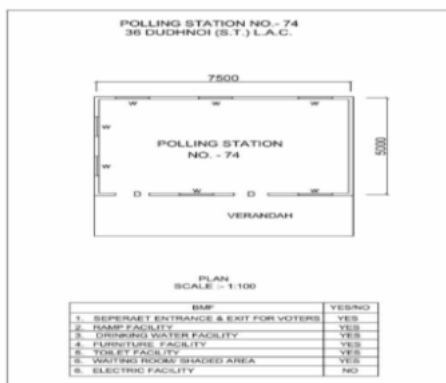

নিৰ্বাচক পঞ্জীয়ন বিষয়াৰ স্বাক্ষৰ

Nazri Naksha

Google Map View

Polling Station Building Front View

ভোটগ্ৰহন কেন্দ্ৰৰ সন্মুখৰ দৃশ্য

Cad View

Key MAP View

1 নাম : ৰেনালা মোমিন স্বামীৰ নাম: খ্ৰমেন মাৰাক ঘৰ নং : ৮ বয়স : 56 লিঙ্গ : মহিলা	KDH5034822 ফটো উপলব্ধ	2 নাম : ৰেহতি ৰাভা স্বামীৰ নাম: জগদীশ ৰাভা ঘৰ নং : ১৬ বয়স : 75 লিঙ্গ : মহিলা	KDH5035063 ফটো উপলব্ধ	3 নাম : পুলনী ৰাভা পিতাৰ নাম: জগদীশ ৰাভা ঘৰ নং : ১৬ বয়স : 55 লিঙ্গ : মহিলা	KDH5035074 ফটো উপলব্ধ
4 নাম : নাৰায়ন ৰাভা পিতাৰ নাম: জগেশ ৰাভা ঘৰ নং : ১৬ বয়স : 55 লিঙ্গ : পুৰুষ	KDH5035085 ফটো উপলব্ধ	5 নাম : কুলনী ৰাভা স্বামীৰ নাম: নাৰায়ন ৰাভা ঘৰ নং : ১৬ বয়স : 50 লিঙ্গ : মহিলা	KDH5035096 ফটো উপলব্ধ	6 নাম : নিপুন ৰাভা পিতাৰ নাম: জগদীশ ৰাভা ঘৰ নং : ১৬ বয়স : 38 লিঙ্গ : পুৰুষ	KDH5035110 ফটো উপলব্ধ
7 নাম : অক্ষিতা ৰাভা স্বামীৰ নাম: নিপুন ৰাভা ঘৰ নং : ১৬ বয়স : 34 লিঙ্গ : মহিলা	KDH0469684 ফটো উপলব্ধ	8 নাম : গোপী ৰাভা পিতাৰ নাম: নাৰায়ণ ৰাভা ঘৰ নং : 16 বয়স : 24 লিঙ্গ : পুৰুষ	KDH0624619 ফটো উপলব্ধ	9 নাম : অমিত কুমাৰ ৰাভা পিতাৰ নাম: জগদীশ ৰাভা ঘৰ নং : ১৬ বয়স : 40 লিঙ্গ : পুৰুষ	KDH5035109 ফটো উপলব্ধ
10 নাম : আকাশী ৰাভা স্বামীৰ নাম: এবেন ৰাভা ঘৰ নং : ১৭ বয়স : 55 লিঙ্গ : মহিলা	KDH5035132 ফটো উপলব্ধ	11 নাম : ৰঞ্জয় ৰাভা পিতাৰ নাম: এবেন ৰাভা ঘৰ নং : ১৭ বয়স : 39 লিঙ্গ : পুৰুষ	KDH5035143 ফটো উপলব্ধ	12 নাম : চুমি ৰাভা পিতাৰ নাম: হৰলোচন ৰাভা ঘৰ নং : ১৭ বয়স : 33 লিঙ্গ : মহিলা	KDH5043867 ফটো উপলব্ধ
13 নাম : সঞ্জীৱ ৰাভা পিতাৰ নাম: আকাশি ৰাভা ঘৰ নং : ১৭ বয়স : 31 লিঙ্গ : পুৰুষ	KDH5043458 ফটো উপলব্ধ	14 নাম : তপন ৰাভা পিতাৰ নাম: ঘনশ্যাম ৰাভা ঘৰ নং : ১৭ক বয়স : 56 লিঙ্গ : পুৰুষ	KDH5035154 ফটো উপলব্ধ	15 নাম : ছুবোনী ৰাভা স্বামীৰ নাম: তপন ৰাভা ঘৰ নং : ১৭ক বয়স : 50 লিঙ্গ : মহিলা	KDH5035165 ফটো উপলব্ধ
16 নাম : দেবশীষ নিবাৰী পিতাৰ নাম: মিহিৰ ৰাভা ঘৰ নং : ১৯ বয়স : 55 লিঙ্গ : পুৰুষ	KDH5035176 ফটো উপলব্ধ	17 নাম : সাধনা ৰাভা স্বামীৰ নাম: দেবশীষ নিবাৰী ঘৰ নং : ১৯ বয়স : 50 লিঙ্গ : মহিলা	KDH5035187 ফটো উপলব্ধ	18 নাম : অনপমা হাল্লো পিতাৰ নাম: দেবশীষ নিবাৰী ঘৰ নং : ১৯ বয়স : 37 লিঙ্গ : মহিলা	KDH5035198 ফটো উপলব্ধ
19 নাম : কল্পজ্যোতি হাল্লো পিতাৰ নাম: দেবশীষ নিবাৰী ঘৰ নং : 19 বয়স : 21 লিঙ্গ : পুৰুষ	KDH1991710 ফটো উপলব্ধ	S 20 নাম : কল্পজ্যোতি ৰাভা পিতাৰ নাম: দেবশীষ নিবাৰী ঘৰ নং : 19 বয়স : 21 লিঙ্গ : পুৰুষ	FLO0041145 ফটো উপলব্ধ	21 নাম : শিৱজিত ৰাভা পিতাৰ নাম: দেবশীষ নিবাৰী ঘৰ নং : ১৯ক বয়স : 34 লিঙ্গ : পুৰুষ	KDH5035212 ফটো উপলব্ধ
22 নাম : চনিয়া ৰাভা স্বামীৰ নাম: শিৱজীত ৰাভা ঘৰ নং : ১৯ক বয়স : 33 লিঙ্গ : মহিলা	KDH0469692 ফটো উপলব্ধ	23 নাম : ৰজনী কান্ত ৰাভা পিতাৰ নাম: গিলজিৎ ৰাভা ঘৰ নং : ২০ বয়স : 75 লিঙ্গ : পুৰুষ	KDH5035223 ফটো উপলব্ধ	24 নাম : দীনেশ চন্দ্ৰ ৰাভা পিতাৰ নাম: ৰজনী কান্ত ৰাভা ঘৰ নং : ২০ বয়স : 39 লিঙ্গ : পুৰুষ	KDH5035289 ফটো উপলব্ধ
25 নাম : নিৰোলা ৰাভা স্বামীৰ নাম: দিনেশ চন্দ্ৰ ৰাভা ঘৰ নং : ২০ বয়স : 34 লিঙ্গ : মহিলা	KDH5043801 ফটো উপলব্ধ	26 নাম : ভাৰতী ৰাভা পিতাৰ নাম: গনেশ ৰাভা ঘৰ নং : ২১ বয়স : 58 লিঙ্গ : মহিলা	KDH5035290 ফটো উপলব্ধ	27 নাম : বন্ধিম ৰাভা পিতাৰ নাম: গনেশ ৰাভা ঘৰ নং : ২১ বয়স : 55 লিঙ্গ : পুৰুষ	KDH5035303 ফটো উপলব্ধ
28 নাম : জুনকা ৰাভা স্বামীৰ নাম: বন্ধিম ৰাভা ঘৰ নং : ২১ বয়স : 48 লিঙ্গ : মহিলা	KDH5035314 ফটো উপলব্ধ	S 29 নাম : মৌচুমি লেম পিতাৰ নাম: বন্ধিম ৰাভা ঘৰ নং : ২১ বয়স : 32 লিঙ্গ : মহিলা	KDH5043721 ফটো উপলব্ধ	30 নাম : দেবজিত ৰাভা পিতাৰ নাম: বন্ধিম ৰাভা ঘৰ নং : ২১ বয়স : 30 লিঙ্গ : পুৰুষ	KDH1930387 ফটো উপলব্ধ