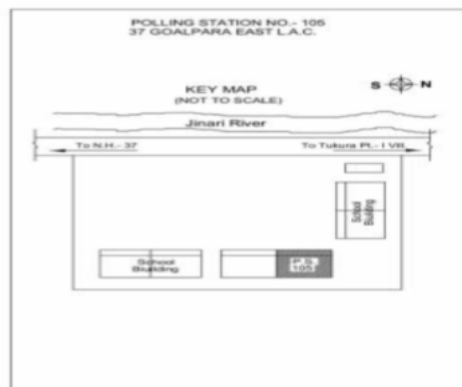

নিৰ্বাচক পঞ্জীয়ন বিষয়াৰ স্বাক্ষৰ

Nazri Naksha

Google Map View

Polling Station Building Front View

ভোটগ্ৰহন কেন্দ্ৰৰ সন্মুখৰ দৃশ্য

Cad View

Key MAP View

বিধানসভা সমষ্টিৰ নম্বৰ আৰু নাম : 13-গোৱালপাৰা পশ্চিম
অংশৰ নম্বৰ আৰু নাম : 1-10 কল্যানপুৰ এন চি, 11 কল্যানপুৰ, 11 শোলমাৰী