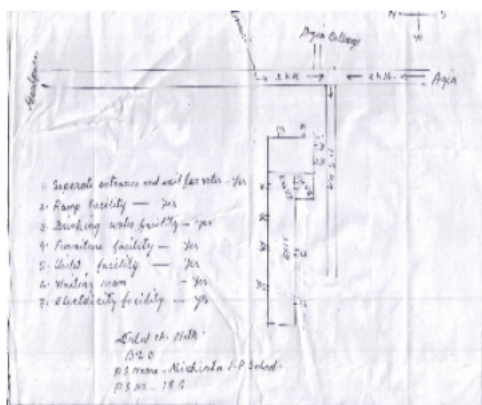

নিৰ্বাচক পঞ্জীয়ন বিষয়াৰ স্বাক্ষৰ

Nazri Naksha

Google Map View

Polling Station Building Front View

ভোটগ্ৰহন কেন্দ্ৰৰ সন্মুখৰ দৃশ্য

Cad View

Key MAP View

1 নাম : গোবিন্দ সূত্ৰধৰ পিতাৰ নাম: চিকিনা সূত্ৰধৰ ঘৰ নং : 1 বয়স : 49 লিঙ্গ : পুৰুষ	DZJ1354569 ফটো উপলব্ধ	2 নাম : শ্ৰেয়ালি সূত্ৰধৰ স্বামীৰ নাম: গোবিন্দ সূত্ৰধৰ ঘৰ নং : 1 বয়স : 38 লিঙ্গ : মহিলা	DZJ1354581 ফটো উপলব্ধ	3 নাম : মনদীপা সূত্ৰধৰ পিতাৰ নাম: গোবিন্দ সূত্ৰধৰ ঘৰ নং : 1 বয়স : 19 লিঙ্গ : মহিলা	FLO0107227 ফটো উপলব্ধ
4 নাম : মায়াতী সূত্ৰধৰ স্বামীৰ নাম: জগত সূত্ৰধৰ ঘৰ নং : 2 বয়স : 67 লিঙ্গ : মহিলা	DZJ1354605 ফটো উপলব্ধ	5 নাম : ধীৰেন চন্দ্ৰ সূত্ৰধৰ পিতাৰ নাম: জগত চন্দ্ৰ সূত্ৰধৰ ঘৰ নং : 2 বয়স : 47 লিঙ্গ : পুৰুষ	DZJ1354616 ফটো উপলব্ধ	# 6 নাম : বিজয় কুমাৰ সূত্ৰধৰ পিতাৰ নাম: জগত চন্দ্ৰ সূত্ৰধৰ ঘৰ নং : 2 বয়স : 45 লিঙ্গ : পুৰুষ	DZJ1354638 ফটো উপলব্ধ
7 নাম : অঞ্জু বাল্লা সূত্ৰধৰ স্বামীৰ নাম: ধীৰেন সূত্ৰধৰ ঘৰ নং : 2 বয়স : 36 লিঙ্গ : মহিলা	DZJ1361451 ফটো উপলব্ধ	8 নাম : কৰবী সূত্ৰধৰ স্বামীৰ নাম: বিজয় সূত্ৰধৰ ঘৰ নং : 2 বয়স : 33 লিঙ্গ : মহিলা	DZJ1354592 ফটো উপলব্ধ	S 9 নাম : জগত সূত্ৰধৰ পিতাৰ নাম: কেবল সূত্ৰধৰ ঘৰ নং : 2 বয়স : 74 লিঙ্গ : পুৰুষ	DZJ1354649 ফটো উপলব্ধ
10 নাম : ভৈৰব সূত্ৰধৰ পিতাৰ নাম: জগত সূত্ৰধৰ ঘৰ নং : 3 বয়স : 45 লিঙ্গ : পুৰুষ	DZJ1354694 ফটো উপলব্ধ	11 নাম : কাশিৰী সূত্ৰধৰ স্বামীৰ নাম: ভৈৰব সূত্ৰধৰ ঘৰ নং : 3 বয়স : 39 লিঙ্গ : মহিলা	DZJ1354718 ফটো উপলব্ধ	12 নাম : কনমাই সূত্ৰধৰ পিতাৰ নাম: জগত সূত্ৰধৰ ঘৰ নং : 3 বয়স : 37 লিঙ্গ : মহিলা	DZJ1354729 ফটো উপলব্ধ
13 নাম : বলেন্দ্ৰ সূত্ৰধৰ পিতাৰ নাম: হৰিশ সূত্ৰধৰ ঘৰ নং : 3 বয়স : 21 লিঙ্গ : পুৰুষ	DZJ8832172 ফটো উপলব্ধ	14 নাম : জীবন সূত্ৰধৰ পিতাৰ নাম: ভৈৰব সূত্ৰধৰ ঘৰ নং : 3 বয়স : 20 লিঙ্গ : পুৰুষ	FLO0047555 ফটো উপলব্ধ	15 নাম : অমৰ সূত্ৰধৰ পিতাৰ নাম: গৌদেলা সূত্ৰধৰ ঘৰ নং : 8 বয়স : 61 লিঙ্গ : পুৰুষ	DZJ1354730 ফটো উপলব্ধ
16 নাম : ৰমিতা সূত্ৰধৰ স্বামীৰ নাম: অমৰ সূত্ৰধৰ ঘৰ নং : 8 বয়স : 49 লিঙ্গ : মহিলা	DZJ1354741 ফটো উপলব্ধ	17 নাম : বৰৰা সূত্ৰধৰ পিতাৰ নাম: যৈধুৰাম সূত্ৰধৰ ঘৰ নং : 5 বয়স : 54 লিঙ্গ : পুৰুষ	DZJ1354752 ফটো উপলব্ধ	18 নাম : নিৰ্মালী সূত্ৰধৰ স্বামীৰ নাম: বৰুৱা সূত্ৰধৰ ঘৰ নং : 5 বয়স : 47 লিঙ্গ : মহিলা	DZJ1354774 ফটো উপলব্ধ
19 নাম : দীপক সূত্ৰধৰ পিতাৰ নাম: বৰুৱা সূত্ৰধৰ ঘৰ নং : 5 বয়স : 32 লিঙ্গ : পুৰুষ	DZJ1354785 ফটো উপলব্ধ	20 নাম : বানতি সূত্ৰধৰ স্বামীৰ নাম: দীপক সূত্ৰধৰ ঘৰ নং : 5 বয়স : 30 লিঙ্গ : মহিলা	DZJ1627561 ফটো উপলব্ধ	S 21 নাম : ডালিমী সূত্ৰধৰ পিতাৰ নাম: বৰুৱা সূত্ৰধৰ ঘৰ নং : 5 বয়স : 28 লিঙ্গ : মহিলা	DZJ1627550 ফটো উপলব্ধ
22 নাম : ৰাধিকা সূত্ৰধৰ পিতাৰ নাম: বৰুৱা সূত্ৰধৰ ঘৰ নং : 5 বয়স : 27 লিঙ্গ : মহিলা	DZJ0144048 ফটো উপলব্ধ	S 23 নাম : বৈজন্তী সূত্ৰধৰ মাতৃৰ নাম: পূৰ্ণিমা সূত্ৰধৰ ঘৰ নং : 6 বয়স : 84 লিঙ্গ : মহিলা	DZJ1354810 ফটো উপলব্ধ	24 নাম : ব্ৰজেন্দ্ৰ সূত্ৰধৰ মাতৃৰ নাম: পূৰ্ণিমা সূত্ৰধৰ ঘৰ নং : 6 বয়স : 32 লিঙ্গ : পুৰুষ	DZJ1354809 ফটো উপলব্ধ
25 নাম : জ্যোতশা সূত্ৰধৰ স্বামীৰ নাম: ব্ৰজেন্দ্ৰ সূত্ৰধৰ ঘৰ নং : 6 বয়স : 30 লিঙ্গ : মহিলা	DZJ0203182 ফটো উপলব্ধ	26 নাম : দণ্ডেশ্বৰ সূত্ৰধৰ মাতৃৰ নাম: পূৰ্ণিমা সূত্ৰধৰ ঘৰ নং : 6 বয়স : 30 লিঙ্গ : পুৰুষ	DZJ1361235 ফটো উপলব্ধ	27 নাম : অলকা সূত্ৰধৰ স্বামীৰ নাম: ডংডেশ্বৰ সূত্ৰধৰ ঘৰ নং : 6 বয়স : 26 লিঙ্গ : মহিলা	DZJ0450700 ফটো উপলব্ধ
28 নাম : লক্ষী সূত্ৰধৰ স্বামীৰ নাম: মুনু সূত্ৰধৰ ঘৰ নং : 9 বয়স : 59 লিঙ্গ : মহিলা	DZJ1354832 ফটো উপলব্ধ	29 নাম : মামনি সূত্ৰধৰ পিতাৰ নাম: মুনু সূত্ৰধৰ ঘৰ নং : 9 বয়স : 40 লিঙ্গ : মহিলা	DZJ1354843 ফটো উপলব্ধ	30 নাম : দেউলা সূত্ৰধৰ পিতাৰ নাম: মুনু সূত্ৰধৰ ঘৰ নং : 9 বয়স : 37 লিঙ্গ : পুৰুষ	DZJ1361257 ফটো উপলব্ধ