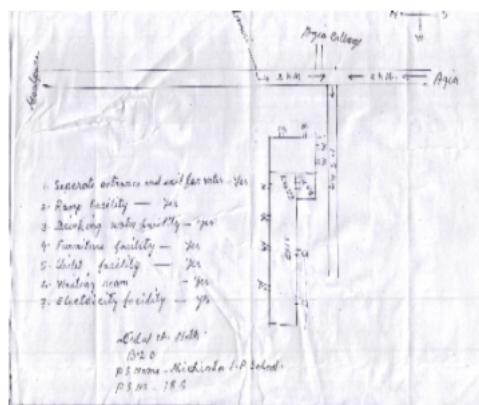

নিৰ্বাচক পঞ্জীয়ন বিষয়াৰ স্বাক্ষৰ

Nazri Naksha

Google Map View

Polling Station Building Front View

ভোটগ্ৰহন কেন্দ্ৰৰ সন্মুখৰ দৃশ্য

Cad View

Key MAP View

1 নাম : গোবিন্দ সূত্ৰধৰ পিতাৰ নাম: চিকিনা সূত্ৰধৰ ঘৰ নং : 1 বয়স : 49 লিঙ্গ : পুৰুষ	DZJ1354569 ফটো উপলব্ধ	2 নাম : শ্ৰেয়ালি সূত্ৰধৰ স্বামীৰ নাম: গোবিন্দ সূত্ৰধৰ ঘৰ নং : 1 বয়স : 38 লিঙ্গ : মহিলা	DZJ1354581 ফটো উপলব্ধ	3 নাম : মনদীপা সূত্ৰধৰ পিতাৰ নাম: গোবিন্দ সূত্ৰধৰ ঘৰ নং : 1 বয়স : 19 লিঙ্গ : মহিলা	FLO0107227 ফটো উপলব্ধ
4 নাম : মায়াতী সূত্ৰধৰ স্বামীৰ নাম: জগত সূত্ৰধৰ ঘৰ নং : 2 বয়স : 67 লিঙ্গ : মহিলা	DZJ1354605 ফটো উপলব্ধ	5 নাম : ধীৰেন চন্দ্ৰ সূত্ৰধৰ পিতাৰ নাম: জগত চন্দ্ৰ সূত্ৰধৰ ঘৰ নং : 2 বয়স : 47 লিঙ্গ : পুৰুষ	DZJ1354616 ফটো উপলব্ধ	# 6 নাম : বিজয় কুমাৰ সূত্ৰধৰ পিতাৰ নাম: জগত চন্দ্ৰ সূত্ৰধৰ ঘৰ নং : 2 বয়স : 45 লিঙ্গ : পুৰুষ	DZJ1354638 ফটো উপলব্ধ
7 নাম : অঞ্জু বাল্লা সূত্ৰধৰ স্বামীৰ নাম: ধীৰেন সূত্ৰধৰ ঘৰ নং : 2 বয়স : 36 লিঙ্গ : মহিলা	DZJ1361451 ফটো উপলব্ধ	8 নাম : কৰবী সূত্ৰধৰ স্বামীৰ নাম: বিজয় সূত্ৰধৰ ঘৰ নং : 2 বয়স : 33 লিঙ্গ : মহিলা	DZJ1354592 ফটো উপলব্ধ	S 9 নাম : জগত সূত্ৰধৰ পিতাৰ নাম: কেবল সূত্ৰধৰ ঘৰ নং : 2 বয়স : 74 লিঙ্গ : পুৰুষ	DZJ1354649 ফটো উপলব্ধ
10 নাম : ভৈৰব সূত্ৰধৰ পিতাৰ নাম: জগত সূত্ৰধৰ ঘৰ নং : 3 বয়স : 45 লিঙ্গ : পুৰুষ	DZJ1354694 ফটো উপলব্ধ	11 নাম : কাশিৰী সূত্ৰধৰ স্বামীৰ নাম: ভৈৰব সূত্ৰধৰ ঘৰ নং : 3 বয়স : 39 লিঙ্গ : মহিলা	DZJ1354718 ফটো উপলব্ধ	12 নাম : কনমাই সূত্ৰধৰ পিতাৰ নাম: জগত সূত্ৰধৰ ঘৰ নং : 3 বয়স : 37 লিঙ্গ : মহিলা	DZJ1354729 ফটো উপলব্ধ
13 নাম : বলেন্দ্ৰ সূত্ৰধৰ পিতাৰ নাম: হৰিশ সূত্ৰধৰ ঘৰ নং : 3 বয়স : 21 লিঙ্গ : পুৰুষ	DZJ8832172 ফটো উপলব্ধ	14 নাম : জীবন সূত্ৰধৰ পিতাৰ নাম: ভৈৰব সূত্ৰধৰ ঘৰ নং : 3 বয়স : 20 লিঙ্গ : পুৰুষ	FLO0047555 ফটো উপলব্ধ	15 নাম : অমৰ সূত্ৰধৰ পিতাৰ নাম: গৌদেলা সূত্ৰধৰ ঘৰ নং : 8 বয়স : 61 লিঙ্গ : পুৰুষ	DZJ1354730 ফটো উপলব্ধ
16 নাম : ৰমিতা সূত্ৰধৰ স্বামীৰ নাম: অমৰ সূত্ৰধৰ ঘৰ নং : 8 বয়স : 49 লিঙ্গ : মহিলা	DZJ1354741 ফটো উপলব্ধ	17 নাম : বৰৰা সূত্ৰধৰ পিতাৰ নাম: যৈধুৰাম সূত্ৰধৰ ঘৰ নং : 5 বয়স : 54 লিঙ্গ : পুৰুষ	DZJ1354752 ফটো উপলব্ধ	18 নাম : নিৰ্মালী সূত্ৰধৰ স্বামীৰ নাম: বৰুৱা সূত্ৰধৰ ঘৰ নং : 5 বয়স : 47 লিঙ্গ : মহিলা	DZJ1354774 ফটো উপলব্ধ
19 নাম : দীপক সূত্ৰধৰ পিতাৰ নাম: বৰুৱা সূত্ৰধৰ ঘৰ নং : 5 বয়স : 32 লিঙ্গ : পুৰুষ	DZJ1354785 ফটো উপলব্ধ	20 নাম : বানতি সূত্ৰধৰ স্বামীৰ নাম: দীপক সূত্ৰধৰ ঘৰ নং : 5 বয়স : 30 লিঙ্গ : মহিলা	DZJ1627561 ফটো উপলব্ধ	S 21 নাম : ডালিমী সূত্ৰধৰ পিতাৰ নাম: বৰুৱা সূত্ৰধৰ ঘৰ নং : 5 বয়স : 28 লিঙ্গ : মহিলা	DZJ1627550 ফটো উপলব্ধ
22 নাম : ৰাধিকা সূত্ৰধৰ পিতাৰ নাম: বৰুৱা সূত্ৰধৰ ঘৰ নং : 5 বয়স : 27 লিঙ্গ : মহিলা	DZJ0144048 ফটো উপলব্ধ	S 23 নাম : বৈজন্তী সূত্ৰধৰ মাতৃৰ নাম: পূৰ্ণিমা সূত্ৰধৰ ঘৰ নং : 6 বয়স : 84 লিঙ্গ : মহিলা	DZJ1354810 ফটো উপলব্ধ	24 নাম : ব্ৰজেন্দ্ৰ সূত্ৰধৰ মাতৃৰ নাম: পূৰ্ণিমা সূত্ৰধৰ ঘৰ নং : 6 বয়স : 32 লিঙ্গ : পুৰুষ	DZJ1354809 ফটো উপলব্ধ
25 নাম : জ্যোতশা সূত্ৰধৰ স্বামীৰ নাম: ব্ৰজেন্দ্ৰ সূত্ৰধৰ ঘৰ নং : 6 বয়স : 30 লিঙ্গ : মহিলা	DZJ0203182 ফটো উপলব্ধ	26 নাম : দণ্ডেশ্বৰ সূত্ৰধৰ মাতৃৰ নাম: পূৰ্ণিমা সূত্ৰধৰ ঘৰ নং : 6 বয়স : 30 লিঙ্গ : পুৰুষ	DZJ1361235 ফটো উপলব্ধ	27 নাম : অলকা সূত্ৰধৰ স্বামীৰ নাম: ডংডেশ্বৰ সূত্ৰধৰ ঘৰ নং : 6 বয়স : 26 লিঙ্গ : মহিলা	DZJ0450700 ফটো উপলব্ধ
28 নাম : লক্ষী সূত্ৰধৰ স্বামীৰ নাম: মুনু সূত্ৰধৰ ঘৰ নং : 9 বয়স : 59 লিঙ্গ : মহিলা	DZJ1354832 ফটো উপলব্ধ	29 নাম : মামনি সূত্ৰধৰ পিতাৰ নাম: মুনু সূত্ৰধৰ ঘৰ নং : 9 বয়স : 40 লিঙ্গ : মহিলা	DZJ1354843 ফটো উপলব্ধ	30 নাম : দেউলা সূত্ৰধৰ পিতাৰ নাম: মুনু সূত্ৰধৰ ঘৰ নং : 9 বয়স : 37 লিঙ্গ : পুৰুষ	DZJ1361257 ফটো উপলব্ধ