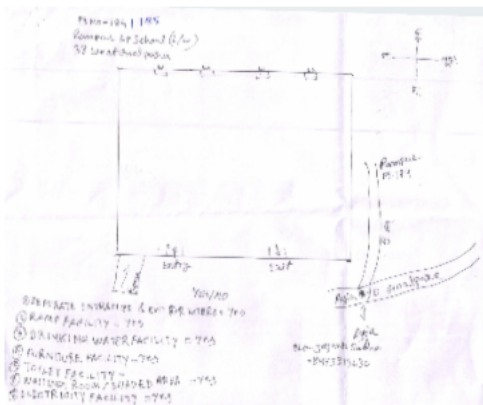

নিৰ্বাচক পঞ্জীয়ন বিষয়াৰ স্বাক্ষৰ

Nazri Naksha

Google Map View

Polling Station Building Front View

ভোটগ্ৰহন কেন্দ্ৰৰ সন্মুখৰ দৃশ্য

Cad View

Key MAP View

1 নাম : বিষ্ণু ভাস্কৰ ভূঞা পিতাৰ নাম : দিলীপ কুমাৰ ভূঞা ঘৰ নং : 00 বয়স : 38 লিঙ্গ : পুৰুষ	DZJ0000497 ফটো উপলব্ধ	2 নাম : বান্দনী ৰাভা স্বামীৰ নাম : ফুকন চন্দ্ৰ ৰাভা ঘৰ নং : 01 বয়স : 58 লিঙ্গ : মহিলা	DZJ1334583 ফটো উপলব্ধ	3 নাম : মাধৱী ৰাভা স্বামীৰ নাম : ফুকন চন্দ্ৰ ৰাভা ঘৰ নং : 01 বয়স : 57 লিঙ্গ : মহিলা	DZJ1334572 ফটো উপলব্ধ
S 4 নাম : হিতেশ্বৰ ৰাভা পিতাৰ নাম : ফুকন চন্দ্ৰ ৰাভা ঘৰ নং : 01 বয়স : 43 লিঙ্গ : পুৰুষ	DZJ1334594 ফটো উপলব্ধ	S 5 নাম : ৰুমিলা ৰাভা স্বামীৰ নাম : হিতেশ্বৰ ৰাভা ঘৰ নং : 01 বয়স : 40 লিঙ্গ : মহিলা	DZJ1334607 ফটো উপলব্ধ	6 নাম : ভক্তিনন্দ ৰাভা পিতাৰ নাম : ফুকন চন্দ্ৰ ৰাভা ঘৰ নং : 01 বয়স : 40 লিঙ্গ : পুৰুষ	DZJ1334618 ফটো উপলব্ধ
7 নাম : নবজিত ৰাভা পিতাৰ নাম : ফুকন চন্দ্ৰ ৰাভা ঘৰ নং : 01 বয়স : 34 লিঙ্গ : মহিলা	DZJ1334629 ফটো উপলব্ধ	8 নাম : প্ৰহ্লাদ ৰাভা পিতাৰ নাম : ফুকন চন্দ্ৰ ৰাভা ঘৰ নং : 01 বয়স : 31 লিঙ্গ : পুৰুষ	DZJ1593346 ফটো উপলব্ধ	9 নাম : প্ৰশান্ত ৰাভা পিতাৰ নাম : ফুকন চন্দ্ৰ ৰাভা ঘৰ নং : 01 বয়স : 31 লিঙ্গ : পুৰুষ	DZJ1593357 ফটো উপলব্ধ
10 নাম : কনকলতা ৰাভা পিতাৰ নাম : ফুকন চন্দ্ৰ ৰাভা ঘৰ নং : 01 বয়স : 25 লিঙ্গ : মহিলা	DZJ0553735 ফটো উপলব্ধ	11 নাম : ৱহিমা ৰাভা পিতাৰ নাম : ফুকন চন্দ্ৰ ৰাভা ঘৰ নং : 01 বয়স : 24 লিঙ্গ : মহিলা	DZJ0554105 ফটো উপলব্ধ	S 12 নাম : প্ৰভানন্দ ৰাভা পিতাৰ নাম : হিতেশ্বৰ ৰাভা ঘৰ নং : 01 বয়স : 20 লিঙ্গ : পুৰুষ	FLO0030429 ফটো উপলব্ধ
13 নাম : চন্দ্ৰ মোহন ৰাভা পিতাৰ নাম : নেমেং ৰাভা ঘৰ নং : 2 বয়স : 61 লিঙ্গ : পুৰুষ	DZJ1334674 ফটো উপলব্ধ	14 নাম : বৈজয়ন্তী ৰাভা স্বামীৰ নাম : চন্দ্ৰ মোহন ৰাভা ঘৰ নং : 2 বয়স : 54 লিঙ্গ : মহিলা	DZJ1334685 ফটো উপলব্ধ	15 নাম : সঞ্জীত কুমাৰ ৰাভা পিতাৰ নাম : চন্দ্ৰমোহন ৰাভা ঘৰ নং : 2 বয়স : 35 লিঙ্গ : মহিলা	DZJ1334663 ফটো উপলব্ধ
S 16 নাম : স্বৰ্ণলতা ৰাভা পিতাৰ নাম : চন্দ্ৰমোহন ৰাভা ঘৰ নং : 2 বয়স : 30 লিঙ্গ : মহিলা	DZJ1593460 ফটো উপলব্ধ	17 নাম : ভাস্কৰজ্যোতি ৰাভা পিতাৰ নাম : চন্দ্ৰমোহন ৰাভা ঘৰ নং : 2 বয়স : 25 লিঙ্গ : পুৰুষ	DZJ0250555 ফটো উপলব্ধ	18 নাম : বনজমী ৰাভা স্বামীৰ নাম : ভাস্কৰ জ্যোতি ৰাভা ঘৰ নং : 02 বয়স : 23 লিঙ্গ : মহিলা	BYK0550574 ফটো উপলব্ধ
19 নাম : পপো ৰাভা পিতাৰ নাম : তক্ৰেৰ ৰাভা ঘৰ নং : 2ক বয়স : 62 লিঙ্গ : পুৰুষ	DZJ1334696 ফটো উপলব্ধ	20 নাম : সৰোজিনী ৰাভা স্বামীৰ নাম : পপো ৰাভা ঘৰ নং : 2ক বয়স : 49 লিঙ্গ : মহিলা	DZJ1334709 ফটো উপলব্ধ	21 নাম : দিপাক্ষৰ ৰাভা পিতাৰ নাম : পাপোৰাম ৰাভা ঘৰ নং : 2ক বয়স : 34 লিঙ্গ : পুৰুষ	DZJ1334710 ফটো উপলব্ধ
22 নাম : বসন্তী ৰাভা স্বামীৰ নাম : মাধব ৰাভা ঘৰ নং : 0 বয়স : 60 লিঙ্গ : মহিলা	DZJ1334743 ফটো উপলব্ধ	23 নাম : বৃধি মোহন ৰাভা পিতাৰ নাম : মাধব ৰাভা ঘৰ নং : 03 বয়স : 47 লিঙ্গ : পুৰুষ	DZJ1334732 ফটো উপলব্ধ	24 নাম : হিতাইশী কোচ ৰাভা স্বামীৰ নাম : বৃধিমোহন ৰাভা ঘৰ নং : 03 বয়স : 41 লিঙ্গ : মহিলা	DZJ1627334 ফটো উপলব্ধ
# 25 নাম : মোক্ষো ৰাম ৰাভা পিতাৰ নাম : মাধব চন্দ্ৰ ৰাভা ঘৰ নং : 0 বয়স : 37 লিঙ্গ : পুৰুষ	DZJ1334721 ফটো উপলব্ধ	26 নাম : জ্ঞানলতা ৰাভা স্বামীৰ নাম : মোক্ষোৰাম ৰাভা ঘৰ নং : 03 বয়স : 30 লিঙ্গ : মহিলা	KDH1925617 ফটো উপলব্ধ	S 27 নাম : বিদেশ সাংমা পিতাৰ নাম : বিষ্ণু মাৱাক ঘৰ নং : 03 বয়স : 23 লিঙ্গ : পুৰুষ	DZJ0554345 ফটো উপলব্ধ
28 নাম : কেৰাণী ৰাভা পিতাৰ নাম : হুভাই ৰাভা ঘৰ নং : 8 বয়স : 64 লিঙ্গ : পুৰুষ	DZJ1334776 ফটো উপলব্ধ	29 নাম : হেপাক ৰাভা স্বামীৰ নাম : কেৰাণী ৰাভা ঘৰ নং : 8 বয়স : 59 লিঙ্গ : মহিলা	DZJ1334787 ফটো উপলব্ধ	30 নাম : মলিন চন্দ্ৰ ৰাভা পিতাৰ নাম : কেৰাণী ৰাভা ঘৰ নং : 8 বয়স : 30 লিঙ্গ : পুৰুষ	DZJ1593186 ফটো উপলব্ধ