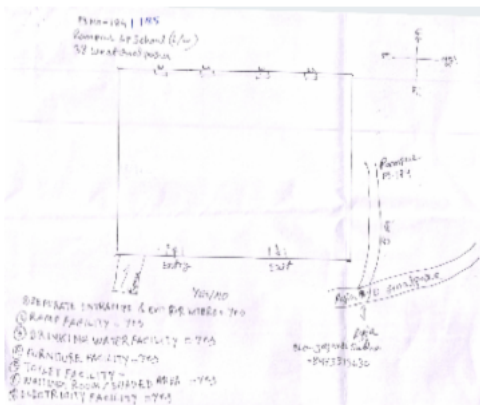

নিৰ্বাচক পঞ্জীয়ন বিষয়াৰ স্বাক্ষৰ

Nazri Naksha

Google Map View

Polling Station Building Front View

ভোটগ্ৰন্থন কেন্দ্ৰৰ সন্মুখৰ দৃশ্য

Cad View

Key MAP View

1 নাম : থিমোঠী ৰাভা পিতাৰ নাম: ক্ষীৰোদ ৰাভা ঘৰ নং : 1 বয়স : 44 লিঙ্গ : পুৰুষ	DZJ1344576 ফটো উপলব্ধ	2 নাম : বুলবুলী ৰাভা স্বামীৰ নাম: থিমোঠী ৰাভা ঘৰ নং : 1 বয়স : 42 লিঙ্গ : মহিলা	DZJ1344601 ফটো উপলব্ধ	3 নাম : ছফিয়া ৰাভা পিতাৰ নাম: থিমোঠী ৰাভা ঘৰ নং : 1 বয়স : 19 লিঙ্গ : মহিলা	FLO0079210 ফটো উপলব্ধ
4 নাম : মলোতী সাংগমা স্বামীৰ নাম: টিকেদ্র সাংগমা ঘৰ নং : 2 বয়স : 65 লিঙ্গ : মহিলা	DZJ1344587 ফটো উপলব্ধ	5 নাম : নলিনী ব্ৰালা সাংগমা পিতাৰ নাম: টিকেদ্র সাংগমা ঘৰ নং : 2 বয়স : 42 লিঙ্গ : মহিলা	DZJ1344598 ফটো উপলব্ধ	6 নাম : ৰাজিতচন সাংগমা পিতাৰ নাম: দনেন মোমিন ঘৰ নং : 02 বয়স : 38 লিঙ্গ : পুৰুষ	DZJ1338381 ফটো উপলব্ধ
7 নাম : মেৰিনা সাংগমা মাতৃৰ নাম: মালতি সাংগমা ঘৰ নং : 2 বয়স : 35 লিঙ্গ : মহিলা	DZJ1344612 ফটো উপলব্ধ	8 নাম : মাৰিআ ডি সাংগমা পিতাৰ নাম: টিকেদ্র সাংগমা ঘৰ নং : 2 বয়স : 35 লিঙ্গ : মহিলা	DZJ1352245 ফটো উপলব্ধ	9 নাম : আৰবানচন সাংগমা মাতৃৰ নাম: মালতী সাংগমা ঘৰ নং : 2 বয়স : 26 লিঙ্গ : পুৰুষ	DZJ0065326 ফটো উপলব্ধ
10 নাম : জেসিন্তা সাংগমা পিতাৰ নাম: মালতী সাংগমা ঘৰ নং : 2 বয়স : 29 লিঙ্গ : মহিলা	DZJ0065607 ফটো উপলব্ধ	11 নাম : আলবিনা সাংগমা মাতৃৰ নাম: মালতী সাংগমা ঘৰ নং : 2 বয়স : 28 লিঙ্গ : মহিলা	DZJ0192971 ফটো উপলব্ধ	12 নাম : স্যামুয়েল সাংগমা পিতাৰ নাম: টিকেদ্র সাংগমা ঘৰ নং : 2 বয়স : 25 লিঙ্গ : পুৰুষ	DZJ0570739 ফটো উপলব্ধ
13 নাম : ৰতন মাৰাক পিতাৰ নাম: বাৰাসং সাংগমা ঘৰ নং : 3 বয়স : 65 লিঙ্গ : পুৰুষ	DZJ1344634 ফটো উপলব্ধ	14 নাম : সবিতা সাংগমা স্বামীৰ নাম: ৰতন মাৰাক ঘৰ নং : 3 বয়স : 56 লিঙ্গ : মহিলা	DZJ1344645 ফটো উপলব্ধ	15 নাম : আৰবাত সাংগমা পিতাৰ নাম: ৰতন মাৰাক ঘৰ নং : 3 বয়স : 35 লিঙ্গ : পুৰুষ	DZJ1344623 ফটো উপলব্ধ
16 নাম : জোনাকী ৰাভা স্বামীৰ নাম: এলাবৰ্থ সাংগমা ঘৰ নং : 3 বয়স : 32 লিঙ্গ : মহিলা	DZJ0009899 ফটো উপলব্ধ	17 নাম : মাইকেল সাংগমা পিতাৰ নাম: ৰতন মাৰাক ঘৰ নং : 3 বয়স : 29 লিঙ্গ : পুৰুষ	DZJ0099358 ফটো উপলব্ধ	18 নাম : দ্ৰাবিনাথ সাংগমা পিতাৰ নাম: ৰতন মাৰাক ঘৰ নং : 3 বয়স : 27 লিঙ্গ : পুৰুষ	DZJ0201442 ফটো উপলব্ধ
19 নাম : মনিন্দ্ৰ বি সাংগমা পিতাৰ নাম: মিচান সাংগমা ঘৰ নং : 8 বয়স : 57 লিঙ্গ : পুৰুষ	DZJ1344656 ফটো উপলব্ধ	20 নাম : অপৰাজিতা সাংগমা স্বামীৰ নাম: মনিন্দ্ৰ সাংগমা ঘৰ নং : 8 বয়স : 48 লিঙ্গ : মহিলা	DZJ1344667 ফটো উপলব্ধ	21 নাম : নিকোলাচু দি সাংগমা পিতাৰ নাম: মনিন্দ্ৰ সাংগমা ঘৰ নং : 4 বয়স : 33 লিঙ্গ : পুৰুষ	DZJ1352029 ফটো উপলব্ধ
22 নাম : মাৰ্থা সাংগমা পিতাৰ নাম: মনিন্দ্ৰ সাংগমা ঘৰ নং : 8 বয়স : 28 লিঙ্গ : মহিলা	DZJ0124347 ফটো উপলব্ধ	23 নাম : মথিয়াছ ডি সাংগমা পিতাৰ নাম: মনিন্দ্ৰ বি সাংগমা ঘৰ নং : 8 বয়স : 26 লিঙ্গ : পুৰুষ	DZJ0202622 ফটো উপলব্ধ	24 নাম : ফেলিসন মাৰাক পিতাৰ নাম: জাহান সাংগমা ঘৰ নং : 5 বয়স : 50 লিঙ্গ : পুৰুষ	DZJ1344678 ফটো উপলব্ধ
25 নাম : জমুনা সাংগমা স্বামীৰ নাম: ফলিচন মাৰাক ঘৰ নং : 5 বয়স : 45 লিঙ্গ : মহিলা	DZJ1344689 ফটো উপলব্ধ	26 নাম : জাখীউস সাংগমা পিতাৰ নাম: ফলিচন মাৰাক ঘৰ নং : 5 বয়স : 28 লিঙ্গ : পুৰুষ	DZJ0143628 ফটো উপলব্ধ	27 নাম : টিশাস সাংগমা পিতাৰ নাম: ফলিচন মাৰাক ঘৰ নং : 5 বয়স : 27 লিঙ্গ : পুৰুষ	DZJ0201244 ফটো উপলব্ধ
28 নাম : জাকারিয়া সাংগমা পিতাৰ নাম: ফেলিসন মাৰাক ঘৰ নং : 05 বয়স : 24 লিঙ্গ : পুৰুষ	DZJ0542464 ফটো উপলব্ধ	29 নাম : সমেশ্বৰ সাংগমা পিতাৰ নাম: ৰংচং সাংগমা ঘৰ নং : 6 বয়স : 65 লিঙ্গ : পুৰুষ	DZJ1344690 ফটো উপলব্ধ	30 নাম : ফে ৰোলী সাংগমা স্বামীৰ নাম: সোমেশ্বৰ সাংগমা ঘৰ নং : 6 বয়স : 60 লিঙ্গ : মহিলা	DZJ1344703 ফটো উপলব্ধ