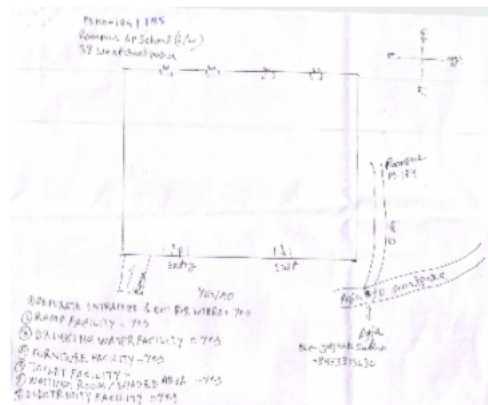

নিৰ্বাচক পঞ্জীয়ন বিষয়াৰ স্বাক্ষৰ

Nazri Naksha

Google Map View

Polling Station Building Front View

ভোটগ্ৰন্থন কেন্দ্ৰৰ সন্মুখৰ দৃশ্য

Cad View

Key MAP View

1 নাম : থিমোঠী ৰাভা পিতাৰ নাম: ক্ষীৰোদ ৰাভা ঘৰ নং : 1 বয়স : 44 লিঙ্গ : পুৰুষ	DZJ1344576 ফটো উপলব্ধ	2 নাম : বুলবুলী ৰাভা স্বামীৰ নাম: থিমোঠী ৰাভা ঘৰ নং : 1 বয়স : 42 লিঙ্গ : মহিলা	DZJ1344601 ফটো উপলব্ধ	3 নাম : ছফিয়া ৰাভা পিতাৰ নাম: থিমোঠী ৰাভা ঘৰ নং : 1 বয়স : 19 লিঙ্গ : মহিলা	FLO0079210 ফটো উপলব্ধ
4 নাম : মলোতী সাংগমা স্বামীৰ নাম: টিকেদ্র সাংগমা ঘৰ নং : 2 বয়স : 65 লিঙ্গ : মহিলা	DZJ1344587 ফটো উপলব্ধ	5 নাম : নলিনী ব্ৰালা সাংগমা পিতাৰ নাম: টিকেদ্র সাংগমা ঘৰ নং : 2 বয়স : 42 লিঙ্গ : মহিলা	DZJ1344598 ফটো উপলব্ধ	6 নাম : ৰাজিতচন সাংগমা পিতাৰ নাম: দনেন মোমিন ঘৰ নং : 02 বয়স : 38 লিঙ্গ : পুৰুষ	DZJ1338381 ফটো উপলব্ধ
7 নাম : মেৰিনা সাংগমা মাতৃৰ নাম: মালতি সাংগমা ঘৰ নং : 2 বয়স : 35 লিঙ্গ : মহিলা	DZJ1344612 ফটো উপলব্ধ	8 নাম : মাৰিআ ডি সাংগমা পিতাৰ নাম: টিকেদ্র সাংগমা ঘৰ নং : 2 বয়স : 35 লিঙ্গ : মহিলা	DZJ1352245 ফটো উপলব্ধ	9 নাম : আৰবানচন সাংগমা মাতৃৰ নাম: মালতী সাংগমা ঘৰ নং : 2 বয়স : 26 লিঙ্গ : পুৰুষ	DZJ0065326 ফটো উপলব্ধ
10 নাম : জেসিন্তা সাংগমা পিতাৰ নাম: মালতী সাংগমা ঘৰ নং : 2 বয়স : 29 লিঙ্গ : মহিলা	DZJ0065607 ফটো উপলব্ধ	11 নাম : আলবিনা সাংগমা মাতৃৰ নাম: মালতী সাংগমা ঘৰ নং : 2 বয়স : 28 লিঙ্গ : মহিলা	DZJ0192971 ফটো উপলব্ধ	12 নাম : স্যামুয়েল সাংগমা পিতাৰ নাম: টিকেদ্র সাংগমা ঘৰ নং : 2 বয়স : 25 লিঙ্গ : পুৰুষ	DZJ0570739 ফটো উপলব্ধ
13 নাম : ৰতন মাৰাক পিতাৰ নাম: বাৰাসং সাংগমা ঘৰ নং : 3 বয়স : 65 লিঙ্গ : পুৰুষ	DZJ1344634 ফটো উপলব্ধ	14 নাম : সবিতা সাংগমা স্বামীৰ নাম: ৰতন মাৰাক ঘৰ নং : 3 বয়স : 56 লিঙ্গ : মহিলা	DZJ1344645 ফটো উপলব্ধ	15 নাম : আৰবাত সাংগমা পিতাৰ নাম: ৰতন মাৰাক ঘৰ নং : 3 বয়স : 35 লিঙ্গ : পুৰুষ	DZJ1344623 ফটো উপলব্ধ
16 নাম : জোনাকী ৰাভা স্বামীৰ নাম: এলাবৰ্থ সাংগমা ঘৰ নং : 3 বয়স : 32 লিঙ্গ : মহিলা	DZJ0009899 ফটো উপলব্ধ	17 নাম : মাইকেল সাংগমা পিতাৰ নাম: ৰতন মাৰাক ঘৰ নং : 3 বয়স : 29 লিঙ্গ : পুৰুষ	DZJ0099358 ফটো উপলব্ধ	18 নাম : দ্ৰাবিনাথ সাংগমা পিতাৰ নাম: ৰতন মাৰাক ঘৰ নং : 3 বয়স : 27 লিঙ্গ : পুৰুষ	DZJ0201442 ফটো উপলব্ধ
19 নাম : মনিন্দ্ৰ বি সাংগমা পিতাৰ নাম: মিচান সাংগমা ঘৰ নং : 8 বয়স : 57 লিঙ্গ : পুৰুষ	DZJ1344656 ফটো উপলব্ধ	20 নাম : অপৰাজিতা সাংগমা স্বামীৰ নাম: মনিন্দ্ৰ সাংগমা ঘৰ নং : 8 বয়স : 48 লিঙ্গ : মহিলা	DZJ1344667 ফটো উপলব্ধ	21 নাম : নিকোলাচু দি সাংগমা পিতাৰ নাম: মনিন্দ্ৰ সাংগমা ঘৰ নং : 4 বয়স : 33 লিঙ্গ : পুৰুষ	DZJ1352029 ফটো উপলব্ধ
22 নাম : মাৰ্থা সাংগমা পিতাৰ নাম: মনিন্দ্ৰ সাংগমা ঘৰ নং : 8 বয়স : 28 লিঙ্গ : মহিলা	DZJ0124347 ফটো উপলব্ধ	23 নাম : মথিয়াছ ডি সাংগমা পিতাৰ নাম: মনিন্দ্ৰ বি সাংগমা ঘৰ নং : 8 বয়স : 26 লিঙ্গ : পুৰুষ	DZJ0202622 ফটো উপলব্ধ	24 নাম : ফেলিসন মাৰাক পিতাৰ নাম: জাহান সাংগমা ঘৰ নং : 5 বয়স : 50 লিঙ্গ : পুৰুষ	DZJ1344678 ফটো উপলব্ধ
25 নাম : জমুনা সাংগমা স্বামীৰ নাম: ফলিচন মাৰাক ঘৰ নং : 5 বয়স : 45 লিঙ্গ : মহিলা	DZJ1344689 ফটো উপলব্ধ	26 নাম : জাখীউস সাংগমা পিতাৰ নাম: ফলিচন মাৰাক ঘৰ নং : 5 বয়স : 28 লিঙ্গ : পুৰুষ	DZJ0143628 ফটো উপলব্ধ	27 নাম : টিশাস সাংগমা পিতাৰ নাম: ফলিচন মাৰাক ঘৰ নং : 5 বয়স : 27 লিঙ্গ : পুৰুষ	DZJ0201244 ফটো উপলব্ধ
28 নাম : জাকারিয়া সাংগমা পিতাৰ নাম: ফেলিসন মাৰাক ঘৰ নং : 05 বয়স : 24 লিঙ্গ : পুৰুষ	DZJ0542464 ফটো উপলব্ধ	29 নাম : সমেশ্বৰ সাংগমা পিতাৰ নাম: ৰংচং সাংগমা ঘৰ নং : 6 বয়স : 65 লিঙ্গ : পুৰুষ	DZJ1344690 ফটো উপলব্ধ	30 নাম : ফে ৰোলী সাংগমা স্বামীৰ নাম: সোমেশ্বৰ সাংগমা ঘৰ নং : 6 বয়স : 60 লিঙ্গ : মহিলা	DZJ1344703 ফটো উপলব্ধ