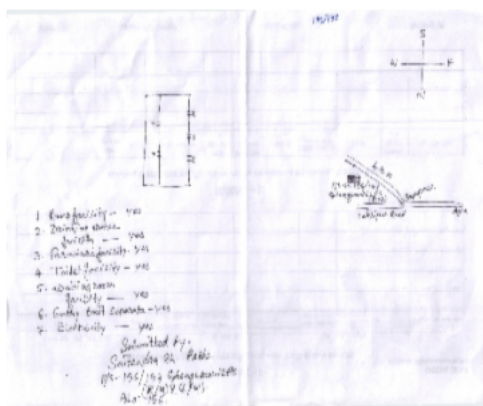

নিৰ্বাচক পঞ্জীয়ন বিষয়াৰ স্বাক্ষৰ

Nazri Naksha

Google Map View

Polling Station Building Front View

ভোটগ্ৰহন কেন্দ্ৰৰ সন্মুখৰ দৃশ্য

Cad View

Key MAP View

1 নাম : থুলেশ্বৰী ৰাভা স্বামীৰ নাম: উদ্ৰাই ৰাভা ঘৰ নং : 1 বয়স : 79 লিঙ্গ : মহিলা	DZJ1434577 ফটো উপলব্ধ	2 নাম : কৈলাশ ৰাভা পিতাৰ নাম: উদ্ৰাই ৰাভা ঘৰ নং : 1 বয়স : 49 লিঙ্গ : পুৰুষ	DZJ1434588 ফটো উপলব্ধ	3 নাম : শৰোতি ৰাভা পিতাৰ নাম: চামচৰন ৰাভা ঘৰ নং : 1 বয়স : 39 লিঙ্গ : মহিলা	DZJ0001016 ফটো উপলব্ধ
4 নাম : গীতামনি ৰাভা স্বামীৰ নাম: নিপন ৰাভা ঘৰ নং : 1 বয়স : 26 লিঙ্গ : মহিলা	FLO0097394 ফটো উপলব্ধ	5 নাম : নিপন ৰাভা মাতৃৰ নাম: লতিফুল ৰাভা ঘৰ নং : 1 বয়স : 23 লিঙ্গ : পুৰুষ	DZJ0576041 ফটো উপলব্ধ	6 নাম : হাকিম ৰাভা পিতাৰ নাম: বনুবা ৰাভা ঘৰ নং : 2 বয়স : 51 লিঙ্গ : পুৰুষ	DZJ1434691 ফটো উপলব্ধ
7 নাম : নায়শ্বৰী ৰাভা স্বামীৰ নাম: হাকিম ৰাভা ঘৰ নং : 2 বয়স : 47 লিঙ্গ : মহিলা	DZJ1434704 ফটো উপলব্ধ	8 নাম : বলোৰাম ৰাভা পিতাৰ নাম: হাকিম ৰাভা ঘৰ নং : 2 বয়স : 37 লিঙ্গ : পুৰুষ	DZJ1434715 ফটো উপলব্ধ	R 9 নাম : চিএলেখা ৰাভা স্বামীৰ নাম: বলোৰাম ৰাভা ঘৰ নং : 2 বয়স : 80 লিঙ্গ : মহিলা	DZJ1586670 ফটো উপলব্ধ
10 নাম : নিৰ্মল ৰাভা পিতাৰ নাম: হাকিম ৰাভা ঘৰ নং : 2 বয়স : 30 লিঙ্গ : পুৰুষ	DZJ0259135 ফটো উপলব্ধ	11 নাম : সুলোচন ৰাভা পিতাৰ নাম: হাকিম ৰাভা ঘৰ নং : 2 বয়স : 28 লিঙ্গ : পুৰুষ	DZJ0259325 ফটো উপলব্ধ	12 নাম : কিৰণ ৰাভা পিতাৰ নাম: হাকিম ৰাভা ঘৰ নং : 2 বয়স : 27 লিঙ্গ : পুৰুষ	DZJ0210864 ফটো উপলব্ধ
13 নাম : বিউতী ৰাভা স্বামীৰ নাম: সুলোচন ৰাভা ঘৰ নং : 2 বয়স : 25 লিঙ্গ : মহিলা	DZJ1677137 ফটো উপলব্ধ	14 নাম : গম্পেশা মাৰক মাতৃৰ নাম: ফেৰোলিশ মাৰক ঘৰ নং : 02 বয়স : 23 লিঙ্গ : পুৰুষ	DZJ0513424 ফটো উপলব্ধ	15 নাম : পবিত্ৰ ৰাভা পিতাৰ নাম: বংজং ৰাভা ঘৰ নং : 3 বয়স : 64 লিঙ্গ : পুৰুষ	DZJ1434793 ফটো উপলব্ধ
16 নাম : কৰনি ৰাভা পিতাৰ নাম: বংজং ৰাভা ঘৰ নং : 3 বয়স : 54 লিঙ্গ : পুৰুষ	DZJ1434760 ফটো উপলব্ধ	17 নাম : কয়নাল ৰাভা স্বামীৰ নাম: কৰনি ৰাভা ঘৰ নং : 3 বয়স : 49 লিঙ্গ : মহিলা	DZJ1434771 ফটো উপলব্ধ	18 নাম : শাৰজিন সাংমা পিতাৰ নাম: জিধন সাংমা ঘৰ নং : 3 বয়স : 38 লিঙ্গ : পুৰুষ	DZJ1472000 ফটো উপলব্ধ
19 নাম : যোগেশ ৰাভা পিতাৰ নাম: কৰুনা ৰাভা ঘৰ নং : 3 বয়স : 31 লিঙ্গ : পুৰুষ	DZJ0277897 ফটো উপলব্ধ	R 20 নাম : ধনজিত ৰাভা পিতাৰ নাম: উকিৰ চন্দ্ৰ ৰাভা ঘৰ নং : 3 বয়স : 26 লিঙ্গ : পুৰুষ	DZJ0389296 ফটো উপলব্ধ	21 নাম : নন্দেশ্বৰ ৰাভা পিতাৰ নাম: কৰনি ৰাভা ঘৰ নং : 3 বয়স : 22 লিঙ্গ : পুৰুষ	FLO0026377 ফটো উপলব্ধ
22 নাম : ধনমিতা ৰাভা স্বামীৰ নাম: নন্দেশ্বৰ ৰাভা ঘৰ নং : 09 বয়স : 21 লিঙ্গ : মহিলা	FLO0005579 ফটো উপলব্ধ	23 নাম : সুমিত্ৰা বালা ৰাভা স্বামীৰ নাম: বংজং ৰাভা ঘৰ নং : 8 বয়স : 69 লিঙ্গ : মহিলা	DZJ1434828 ফটো উপলব্ধ	24 নাম : কবিতা ৰাভা স্বামীৰ নাম: লটিশ ৰাভা ঘৰ নং : 8 বয়স : 43 লিঙ্গ : মহিলা	DZJ1586705 ফটো উপলব্ধ
25 নাম : লতিফ ৰাভা পিতাৰ নাম: বংজং ৰাভা ঘৰ নং : 8 বয়স : 40 লিঙ্গ : পুৰুষ	DZJ1434839 ফটো উপলব্ধ	26 নাম : দানেল চাংমা পিতাৰ নাম: মুচি মাৰাক ঘৰ নং : 5 বয়স : 41 লিঙ্গ : পুৰুষ	DZJ1434895 ফটো উপলব্ধ	27 নাম : তাননি বালা ৰাভা স্বামীৰ নাম: বান্দি ৰাম ৰাভা ঘৰ নং : 5 বয়স : 39 লিঙ্গ : মহিলা	DZJ1434862 ফটো উপলব্ধ
R 28 নাম : দৈবকী বালা ৰাভা পিতাৰ নাম: বান্দি ৰাম ৰাভা ঘৰ নং : 5 বয়স : 87 লিঙ্গ : মহিলা	DZJ1434873 ফটো উপলব্ধ	29 নাম : জাচেনথা সাংমা পিতাৰ নাম: মুচি মাৰাক ঘৰ নং : 5 বয়স : 37 লিঙ্গ : মহিলা	DZJ1434908 ফটো উপলব্ধ	30 নাম : কবিতা ৰাভা স্বামীৰ নাম: চাকন ৰাভা ঘৰ নং : 05 বয়স : 36 লিঙ্গ : মহিলা	DZJ0209692 ফটো উপলব্ধ