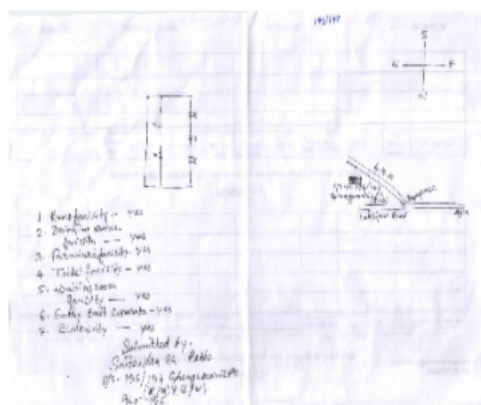

নিৰ্বাচক পঞ্জীয়ন বিষয়াৰ স্বাক্ষৰ

Nazri Naksha

Google Map View

Polling Station Building Front View

ভোটগ্ৰহন কেন্দ্ৰৰ সন্মুখৰ দৃশ্য

Cad View

Key MAP View

1 নাম : থুলেশ্বৰী ৰাভা স্বামীৰ নাম: উদ্ৰাই ৰাভা ঘৰ নং : 1 বয়স : 79 লিঙ্গ : মহিলা	DZJ1434577 ফটো উপলব্ধ	2 নাম : কৈলাশ ৰাভা পিতাৰ নাম: উদ্ৰাই ৰাভা ঘৰ নং : 1 বয়স : 49 লিঙ্গ : পুৰুষ	DZJ1434588 ফটো উপলব্ধ	3 নাম : শৰোতি ৰাভা পিতাৰ নাম: চামচৰন ৰাভা ঘৰ নং : 1 বয়স : 39 লিঙ্গ : মহিলা	DZJ0001016 ফটো উপলব্ধ
4 নাম : গীতামনি ৰাভা স্বামীৰ নাম: নিপন ৰাভা ঘৰ নং : 1 বয়স : 26 লিঙ্গ : মহিলা	FLO0097394 ফটো উপলব্ধ	5 নাম : নিপন ৰাভা মাতৃৰ নাম: লতিফুল ৰাভা ঘৰ নং : 1 বয়স : 23 লিঙ্গ : পুৰুষ	DZJ0576041 ফটো উপলব্ধ	6 নাম : হাকিম ৰাভা পিতাৰ নাম: বনুবা ৰাভা ঘৰ নং : 2 বয়স : 51 লিঙ্গ : পুৰুষ	DZJ1434691 ফটো উপলব্ধ
7 নাম : নায়শ্বৰী ৰাভা স্বামীৰ নাম: হাকিম ৰাভা ঘৰ নং : 2 বয়স : 47 লিঙ্গ : মহিলা	DZJ1434704 ফটো উপলব্ধ	8 নাম : বলোৰাম ৰাভা পিতাৰ নাম: হাকিম ৰাভা ঘৰ নং : 2 বয়স : 37 লিঙ্গ : পুৰুষ	DZJ1434715 ফটো উপলব্ধ	R 9 নাম : চিএলেখা ৰাভা স্বামীৰ নাম: বলোৰাম ৰাভা ঘৰ নং : 2 বয়স : 80 লিঙ্গ : মহিলা	DZJ1586670 ফটো উপলব্ধ
10 নাম : নিৰ্মল ৰাভা পিতাৰ নাম: হাকিম ৰাভা ঘৰ নং : 2 বয়স : 30 লিঙ্গ : পুৰুষ	DZJ0259135 ফটো উপলব্ধ	11 নাম : সুলোচন ৰাভা পিতাৰ নাম: হাকিম ৰাভা ঘৰ নং : 2 বয়স : 28 লিঙ্গ : পুৰুষ	DZJ0259325 ফটো উপলব্ধ	12 নাম : কিৰণ ৰাভা পিতাৰ নাম: হাকিম ৰাভা ঘৰ নং : 2 বয়স : 27 লিঙ্গ : পুৰুষ	DZJ0210864 ফটো উপলব্ধ
13 নাম : বিউতী ৰাভা স্বামীৰ নাম: সুলোচন ৰাভা ঘৰ নং : 2 বয়স : 25 লিঙ্গ : মহিলা	DZJ1677137 ফটো উপলব্ধ	14 নাম : গম্পেশা মাৰক মাতৃৰ নাম: ফেৰোলিশ মাৰক ঘৰ নং : 02 বয়স : 23 লিঙ্গ : পুৰুষ	DZJ0513424 ফটো উপলব্ধ	15 নাম : পবিত্ৰ ৰাভা পিতাৰ নাম: বংজং ৰাভা ঘৰ নং : 3 বয়স : 64 লিঙ্গ : পুৰুষ	DZJ1434793 ফটো উপলব্ধ
16 নাম : কৰনি ৰাভা পিতাৰ নাম: বংজং ৰাভা ঘৰ নং : 3 বয়স : 54 লিঙ্গ : পুৰুষ	DZJ1434760 ফটো উপলব্ধ	17 নাম : কয়নাল ৰাভা স্বামীৰ নাম: কৰনি ৰাভা ঘৰ নং : 3 বয়স : 49 লিঙ্গ : মহিলা	DZJ1434771 ফটো উপলব্ধ	18 নাম : শাৰজিন সাংমা পিতাৰ নাম: জিধন সাংমা ঘৰ নং : 3 বয়স : 38 লিঙ্গ : পুৰুষ	DZJ1472000 ফটো উপলব্ধ
19 নাম : যোগেশ ৰাভা পিতাৰ নাম: কৰুনা ৰাভা ঘৰ নং : 3 বয়স : 31 লিঙ্গ : পুৰুষ	DZJ0277897 ফটো উপলব্ধ	R 20 নাম : ধনজিত ৰাভা পিতাৰ নাম: উকিৰ চন্দ্ৰ ৰাভা ঘৰ নং : 3 বয়স : 26 লিঙ্গ : পুৰুষ	DZJ0389296 ফটো উপলব্ধ	21 নাম : নন্দেশ্বৰ ৰাভা পিতাৰ নাম: কৰনি ৰাভা ঘৰ নং : 3 বয়স : 22 লিঙ্গ : পুৰুষ	FLO0026377 ফটো উপলব্ধ
22 নাম : ধনমিতা ৰাভা স্বামীৰ নাম: নন্দেশ্বৰ ৰাভা ঘৰ নং : 09 বয়স : 21 লিঙ্গ : মহিলা	FLO0005579 ফটো উপলব্ধ	23 নাম : সুমিত্ৰা বালা ৰাভা স্বামীৰ নাম: বংজং ৰাভা ঘৰ নং : 8 বয়স : 69 লিঙ্গ : মহিলা	DZJ1434828 ফটো উপলব্ধ	24 নাম : কবিতা ৰাভা স্বামীৰ নাম: লটিশ ৰাভা ঘৰ নং : 8 বয়স : 43 লিঙ্গ : মহিলা	DZJ1586705 ফটো উপলব্ধ
25 নাম : লতিফ ৰাভা পিতাৰ নাম: বংজং ৰাভা ঘৰ নং : 8 বয়স : 40 লিঙ্গ : পুৰুষ	DZJ1434839 ফটো উপলব্ধ	26 নাম : দানেল চাংমা পিতাৰ নাম: মুচি মাৰাক ঘৰ নং : 5 বয়স : 41 লিঙ্গ : পুৰুষ	DZJ1434895 ফটো উপলব্ধ	27 নাম : তাননি বালা ৰাভা স্বামীৰ নাম: বান্দি ৰাম ৰাভা ঘৰ নং : 5 বয়স : 39 লিঙ্গ : মহিলা	DZJ1434862 ফটো উপলব্ধ
R 28 নাম : দৈবকী বালা ৰাভা পিতাৰ নাম: বান্দি ৰাম ৰাভা ঘৰ নং : 5 বয়স : 87 লিঙ্গ : মহিলা	DZJ1434873 ফটো উপলব্ধ	29 নাম : জাচেনথা সাংমা পিতাৰ নাম: মুচি মাৰাক ঘৰ নং : 5 বয়স : 37 লিঙ্গ : মহিলা	DZJ1434908 ফটো উপলব্ধ	30 নাম : কবিতা ৰাভা স্বামীৰ নাম: চাকন ৰাভা ঘৰ নং : 05 বয়স : 36 লিঙ্গ : মহিলা	DZJ0209692 ফটো উপলব্ধ