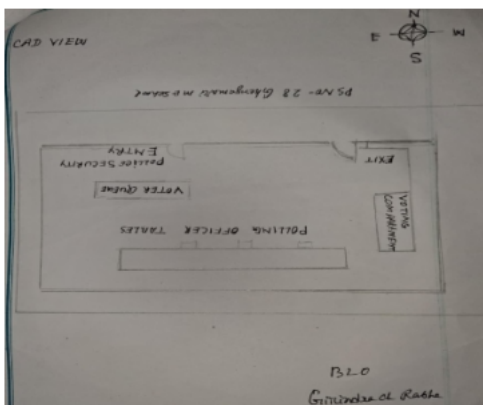

নিৰ্বাচক পঞ্জীয়ন বিষয়াৰ স্বাক্ষৰ

Nazri Naksha

Google Map View

Polling Station Building Front View

ভোটগ্ৰহন কেন্দ্ৰৰ সন্মুখৰ দৃশ্য

Cad View

Key MAP View

1 নাম : নিভাৰাণী ৰাভা স্বামীৰ নাম: গোবিন্দ ৰাভা ঘৰ নং : 0 বয়স : 31 লিঙ্গ : মহিলা	DZJ0240010 ফটো উপলব্ধ	2 নাম : মনজোতি ৰাভা পিতাৰ নাম: পুণেন্দৰা ৰাভা ঘৰ নং : 0 বয়স : 26 লিঙ্গ : পুৰুষ	DZJ0239681 ফটো উপলব্ধ	3 নাম : কুমুদিনী মাৰাক স্বামীৰ নাম: নিমল সাংমা ঘৰ নং : 1 বয়স : 48 লিঙ্গ : মহিলা	DZJ1444560 ফটো উপলব্ধ
4 নাম : সঞ্জীৱ সাংগমা অন্যান্য: চুকুলী মাৰাক ঘৰ নং : 0 বয়স : 40 লিঙ্গ : পুৰুষ	DZJ8799330 ফটো উপলব্ধ	5 নাম : চুকুলী মাৰাক স্বামীৰ নাম: নিমল সাংমা ঘৰ নং : 1 বয়স : 39 লিঙ্গ : মহিলা	DZJ1444571 ফটো উপলব্ধ	6 নাম : ছাছমী মাৰাক পিতাৰ নাম: নিমল সাংমা ঘৰ নং : 1 বয়স : 37 লিঙ্গ : মহিলা	DZJ1444582 ফটো উপলব্ধ
7 নাম : মেলটন সাংমা পিতাৰ নাম: বৰুন ছিচিম ঘৰ নং : 1 বয়স : 31 লিঙ্গ : পুৰুষ	BYK1880791 ফটো উপলব্ধ	8 নাম : জোস্টীন মাৰাক মাতৃৰ নাম: কুমুদিনী মাৰাক ঘৰ নং : 1 বয়স : 26 লিঙ্গ : পুৰুষ	DZJ0226654 ফটো উপলব্ধ	9 নাম : ত্ৰিকছেং আৰ মাৰাক পিতাৰ নাম: নিমল সাংমা ঘৰ নং : 1 বয়স : 21 লিঙ্গ : পুৰুষ	FLO0057927 ফটো উপলব্ধ
10 নাম : ব্ৰগনি মাৰাক স্বামীৰ নাম: মৰনী মাৰাক ঘৰ নং : 2 বয়স : 62 লিঙ্গ : মহিলা	DZJ1444593 ফটো উপলব্ধ	11 নাম : নমেল মাৰাক পিতাৰ নাম: মৰনী সাংমা ঘৰ নং : 2 বয়স : 40 লিঙ্গ : মহিলা	DZJ1444606 ফটো উপলব্ধ	12 নাম : পিচিলা মাৰাক মাতৃৰ নাম: খিলানি মাৰাক ঘৰ নং : 2 বয়স : 33 লিঙ্গ : মহিলা	DZJ1453845 ফটো উপলব্ধ
13 নাম : প্লানছ মাৰাক পিতাৰ নাম: লগনি মাৰাক ঘৰ নং : 2 বয়স : 30 লিঙ্গ : পুৰুষ	DZJ0226530 ফটো উপলব্ধ	14 নাম : বদন মাৰাক পিতাৰ নাম: বালসিং সাংমা ঘৰ নং : 3 বয়স : 62 লিঙ্গ : পুৰুষ	DZJ1444628 ফটো উপলব্ধ	15 নাম : টেৰেছা মাৰাক স্বামীৰ নাম: বদন মাৰাক ঘৰ নং : 3 বয়স : 59 লিঙ্গ : মহিলা	DZJ1444639 ফটো উপলব্ধ
16 নাম : ৰুকিলা মাৰাক পিতাৰ নাম: বদন মাৰাক ঘৰ নং : 3 বয়স : 37 লিঙ্গ : মহিলা	DZJ1444640 ফটো উপলব্ধ	17 নাম : দোমোনিক মাৰাক পিতাৰ নাম: বোদন মাৰাক ঘৰ নং : 3 বয়স : 32 লিঙ্গ : পুৰুষ	DZJ0099275 ফটো উপলব্ধ	18 নাম : ৰাছিল মাৰাক পিতাৰ নাম: বদন মাৰাক ঘৰ নং : 3 বয়স : 26 লিঙ্গ : মহিলা	DZJ0226423 ফটো উপলব্ধ
19 নাম : জাস্টিন বি সাংমা পিতাৰ নাম: হাবিসন মাৰাক ঘৰ নং : 03 বয়স : 26 লিঙ্গ : পুৰুষ	DZJ0537464 ফটো উপলব্ধ	20 নাম : ফ্ৰিৰিনা মাৰাক পিতাৰ নাম: বেগাম এ মাৰাক ঘৰ নং : 4 বয়স : 48 লিঙ্গ : পুৰুষ	DZJ1444822 ফটো উপলব্ধ	21 নাম : অতুল আৰ মাৰাক পিতাৰ নাম: ফিজিং সাংমা ঘৰ নং : 4 বয়স : 39 লিঙ্গ : পুৰুষ	DZJ1444684 ফটো উপলব্ধ
22 নাম : ফ্ৰিৰিনা মাৰাক স্বামীৰ নাম: অতুল আৰ. মাৰাক ঘৰ নং : 4 বয়স : 37 লিঙ্গ : মহিলা	DZJ1444844 ফটো উপলব্ধ	23 নাম : আৰতী মাৰাক স্বামীৰ নাম: ফিজিং সাংমা ঘৰ নং : 5 বয়স : 67 লিঙ্গ : মহিলা	DZJ1444673 ফটো উপলব্ধ	24 নাম : এডিনাথ আৰ মাৰাক পিতাৰ নাম: ফিজিং বি সাংগমা ঘৰ নং : 5 বয়স : 43 লিঙ্গ : পুৰুষ	DZJ0468462 ফটো উপলব্ধ
25 নাম : জীতেন্দু মাৰাক পিতাৰ নাম: ফিজিং সাংমা ঘৰ নং : 5 বয়স : 38 লিঙ্গ : পুৰুষ	DZJ1444708 ফটো উপলব্ধ	26 নাম : বৃতি মাৰাক স্বামীৰ নাম: লিংজিং সাংমা ঘৰ নং : 6 বয়স : 67 লিঙ্গ : মহিলা	DZJ1444720 ফটো উপলব্ধ	27 নাম : প্ৰবিলা মাৰাক পিতাৰ নাম: লিংজিং সাংমা ঘৰ নং : 6 বয়স : 47 লিঙ্গ : মহিলা	DZJ1444731 ফটো উপলব্ধ
28 নাম : মাৰ্টিন মাৰাক পিতাৰ নাম: লিংজিং সাংমা ঘৰ নং : 6 বয়স : 41 লিঙ্গ : পুৰুষ	DZJ1444742 ফটো উপলব্ধ	29 নাম : জন মাৰাক পিতাৰ নাম: নোন্দিজংগ সাংগমা ঘৰ নং : 6 বয়স : 38 লিঙ্গ : পুৰুষ	DZJ1444753 ফটো উপলব্ধ	30 নাম : ৰেনকা ৰাভা স্বামীৰ নাম: ৰাজকুমাৰ ৰাভা ঘৰ নং : 6 বয়স : 31 লিঙ্গ : মহিলা	DZJ0156695 ফটো উপলব্ধ