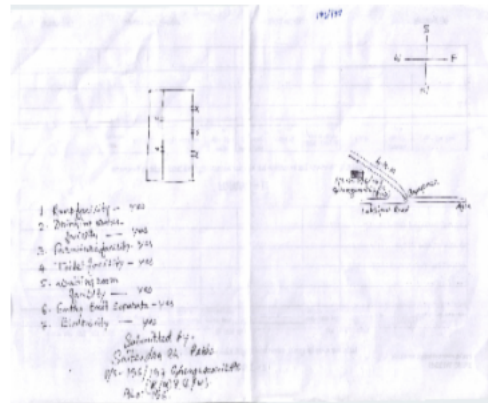

নিৰ্বাচক পঞ্জীয়ন বিষয়াৰ স্বাক্ষৰ

Nazri Naksha

Google Map View

Polling Station Building Front View

ভোটগ্ৰহন কেন্দ্ৰৰ সন্মুখৰ দৃশ্য

Cad View

Key MAP View

1 নাম : নবীৰ ৰাভা পিতাৰ নাম: তৰুণ ৰাম ৰাভা ঘৰ নং : 0 বয়স : 25 লিঙ্গ : পুৰুষ	DZJ0239814 ফটো উপলব্ধ	2 নাম : লাদন ৰাভা পিতাৰ নাম: অৰুণ ৰাভা ঘৰ নং : 1 বয়স : 64 লিঙ্গ : পুৰুষ	DZJ1449805 ফটো উপলব্ধ	3 নাম : ৰূপবতী ৰাভা স্বামীৰ নাম: লাদন ৰাভা ঘৰ নং : 1 বয়স : 59 লিঙ্গ : মহিলা	DZJ1449816 ফটো উপলব্ধ
4 নাম : কামাখ্যা ৰাভা পিতাৰ নাম: লাদন ৰাভা ঘৰ নং : 1 বয়স : 37 লিঙ্গ : পুৰুষ	DZJ1449827 ফটো উপলব্ধ	5 নাম : সোণপাহী ৰাভা পিতাৰ নাম: লাদন ৰাভা ঘৰ নং : 1 বয়স : 22 লিঙ্গ : মহিলা	FLO0003061 ফটো উপলব্ধ	6 নাম : সোনালী ৰাভা পিতাৰ নাম: লাদন চন্দ্ৰ ৰাভা ঘৰ নং : 1 বয়স : 20 লিঙ্গ : মহিলা	FLO0074054 ফটো উপলব্ধ
S 7 নাম : খৰিছা ৰাভা স্বামীৰ নাম: এবলং ৰাভা ঘৰ নং : 2 বয়স : 76 লিঙ্গ : মহিলা	DZJ1449849 ফটো উপলব্ধ	8 নাম : নিশা ৰাভা পিতাৰ নাম: তাহাজ ৰাভা ঘৰ নং : 2 বয়স : 54 লিঙ্গ : মহিলা	DZJ1586045 ফটো উপলব্ধ	9 নাম : মিলন ৰাভা পিতাৰ নাম: এবলং ৰাভা ঘৰ নং : 2 বয়স : 49 লিঙ্গ : পুৰুষ	DZJ1449861 ফটো উপলব্ধ
10 নাম : ধৰিত্ৰী ৰাভা পিতাৰ নাম: মিলন ৰাভা ঘৰ নং : 2 বয়স : 21 লিঙ্গ : মহিলা	DZJ8808040 ফটো উপলব্ধ	S 11 নাম : যোগেশ ৰাভা পিতাৰ নাম: মাজেং ৰাভা ঘৰ নং : 3 বয়স : 82 লিঙ্গ : পুৰুষ	DZJ1449894 ফটো উপলব্ধ	12 নাম : উকীল ৰাভা পিতাৰ নাম: যোগেশ ঘৰ নং : 3 বয়স : 53 লিঙ্গ : পুৰুষ	DZJ1449918 ফটো উপলব্ধ
13 নাম : নীলিমা ৰাভা স্বামীৰ নাম: উকীল ৰাভা ঘৰ নং : 3 বয়স : 49 লিঙ্গ : মহিলা	DZJ1449929 ফটো উপলব্ধ	14 নাম : জমিদাৰ ৰাভা পিতাৰ নাম: যোগেশ ৰাভা ঘৰ নং : 3 বয়স : 41 লিঙ্গ : পুৰুষ	DZJ1449930 ফটো উপলব্ধ	15 নাম : মৌচুমী ৰাভা স্বামীৰ নাম: শ্ৰী জমিদাৰ ৰাভা ঘৰ নং : 3 বয়স : 41 লিঙ্গ : মহিলা	DZJ1585973 ফটো উপলব্ধ
16 নাম : মৃদুলজ্যোতি ৰাভা পিতাৰ নাম: উকীল ৰাভা ঘৰ নং : 3 বয়স : 31 লিঙ্গ : পুৰুষ	DZJ1449941 ফটো উপলব্ধ	17 নাম : মনিষা ৰাভা মাতৃৰ নাম: নীলিমা ৰাভা ঘৰ নং : 3 বয়স : 29 লিঙ্গ : মহিলা	DZJ1586147 ফটো উপলব্ধ	18 নাম : হিমালী ৰাভা স্বামীৰ নাম: মৃদুল জ্যোতি ৰাভা ঘৰ নং : 3 বয়স : 27 লিঙ্গ : মহিলা	DZJ0226704 ফটো উপলব্ধ
S 19 নাম : হিমালী ৰাভা স্বামীৰ নাম: মৃদুলজ্যোতি ৰাভা ঘৰ নং : 3 বয়স : 27 লিঙ্গ : মহিলা	DZJ0270215 ফটো উপলব্ধ	20 নাম : মুকতা ৰাভা পিতাৰ নাম: উকীল ৰাভা ঘৰ নং : 3 বয়স : 22 লিঙ্গ : মহিলা	FLO0003053 ফটো উপলব্ধ	21 নাম : বিহুলা ৰাভা স্বামীৰ নাম: জচেন ৰাভা ঘৰ নং : 8 বয়স : 62 লিঙ্গ : মহিলা	DZJ1449974 ফটো উপলব্ধ
S 22 নাম : ৰূপালী ৰাভা মাতৃৰ নাম: বিহুলা ৰাভা ঘৰ নং : 8 বয়স : 83 লিঙ্গ : মহিলা	DZJ1449952 ফটো উপলব্ধ	23 নাম : পিন্টু ৰাভা মাতৃৰ নাম: বিহুলা ৰাভা ঘৰ নং : 8 বয়স : 32 লিঙ্গ : পুৰুষ	DZJ1454291 ফটো উপলব্ধ	S 24 নাম : চানেকী ৰাভা মাতৃৰ নাম: বিহুলা ৰাভা ঘৰ নং : 8 বয়স : 81 লিঙ্গ : মহিলা	DZJ1449963 ফটো উপলব্ধ
25 নাম : হেমৰাজ ৰাভা মাতৃৰ নাম: বেউলা ৰাভা ঘৰ নং : 8 বয়স : 29 লিঙ্গ : পুৰুষ	DZJ1586103 ফটো উপলব্ধ	26 নাম : মনিকা ৰাভা স্বামীৰ নাম: পিন্টু ৰাভা ঘৰ নং : 4 বয়স : 25 লিঙ্গ : মহিলা	DZJ8848319 ফটো উপলব্ধ	27 নাম : চন্দ্ৰমোহন ৰাভা পিতাৰ নাম: ইন্দ্ৰমোহন ৰাভা ঘৰ নং : 5 বয়স : 71 লিঙ্গ : পুৰুষ	DZJ1450017 ফটো উপলব্ধ
28 নাম : শশীবালা ৰাভা স্বামীৰ নাম: চন্দ্ৰমোহন ৰাভা ঘৰ নং : 5 বয়স : 64 লিঙ্গ : মহিলা	DZJ1450028 ফটো উপলব্ধ	29 নাম : দীপক কুমাৰ ৰাভা পিতাৰ নাম: চন্দ্ৰ মোহন ৰাভা ঘৰ নং : 5 বয়স : 43 লিঙ্গ : পুৰুষ	DZJ1450062 ফটো উপলব্ধ	30 নাম : জনতা ৰাভা পিতাৰ নাম: চন্দ্ৰমোহন ৰাভা ঘৰ নং : 5 বয়স : 42 লিঙ্গ : পুৰুষ	DZJ1450039 ফটো উপলব্ধ