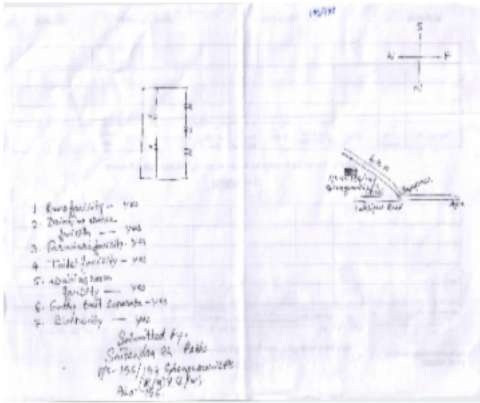

নিৰ্বাচক পঞ্জীয়ন বিষয়াৰ স্বাক্ষৰ

Nazri Naksha

Google Map View

Polling Station Building Front View

ভোটগ্ৰহন কেন্দ্ৰৰ সন্মুখৰ দৃশ্য

Cad View

Key MAP View

1 নাম : নবীৰ ৰাভা পিতাৰ নাম: তৰুণ ৰাম ৰাভা ঘৰ নং : 0 বয়স : 25 লিঙ্গ : পুৰুষ	DZJ0239814 ফটো উপলব্ধ	2 নাম : লাদন ৰাভা পিতাৰ নাম: অৰুণ ৰাভা ঘৰ নং : 1 বয়স : 64 লিঙ্গ : পুৰুষ	DZJ1449805 ফটো উপলব্ধ	3 নাম : ৰূপবতী ৰাভা স্বামীৰ নাম: লাদন ৰাভা ঘৰ নং : 1 বয়স : 59 লিঙ্গ : মহিলা	DZJ1449816 ফটো উপলব্ধ
4 নাম : কামাখ্যা ৰাভা পিতাৰ নাম: লাদন ৰাভা ঘৰ নং : 1 বয়স : 37 লিঙ্গ : পুৰুষ	DZJ1449827 ফটো উপলব্ধ	5 নাম : সোণপাহী ৰাভা পিতাৰ নাম: লাদন ৰাভা ঘৰ নং : 1 বয়স : 22 লিঙ্গ : মহিলা	FLO0003061 ফটো উপলব্ধ	6 নাম : সোনালী ৰাভা পিতাৰ নাম: লাদন চন্দ্ৰ ৰাভা ঘৰ নং : 1 বয়স : 20 লিঙ্গ : মহিলা	FLO0074054 ফটো উপলব্ধ
S 7 নাম : খৰিছা ৰাভা স্বামীৰ নাম: এবলং ৰাভা ঘৰ নং : 2 বয়স : 76 লিঙ্গ : মহিলা	DZJ1449849 ফটো উপলব্ধ	8 নাম : নিশা ৰাভা পিতাৰ নাম: তাহাজ ৰাভা ঘৰ নং : 2 বয়স : 54 লিঙ্গ : মহিলা	DZJ1586045 ফটো উপলব্ধ	9 নাম : মিলন ৰাভা পিতাৰ নাম: এবলং ৰাভা ঘৰ নং : 2 বয়স : 49 লিঙ্গ : পুৰুষ	DZJ1449861 ফটো উপলব্ধ
10 নাম : ধৰিত্ৰী ৰাভা পিতাৰ নাম: মিলন ৰাভা ঘৰ নং : 2 বয়স : 21 লিঙ্গ : মহিলা	DZJ8808040 ফটো উপলব্ধ	S 11 নাম : যোগেশ ৰাভা পিতাৰ নাম: মাজেং ৰাভা ঘৰ নং : 3 বয়স : 82 লিঙ্গ : পুৰুষ	DZJ1449894 ফটো উপলব্ধ	12 নাম : উকীল ৰাভা পিতাৰ নাম: যোগেশ ঘৰ নং : 3 বয়স : 53 লিঙ্গ : পুৰুষ	DZJ1449918 ফটো উপলব্ধ
13 নাম : নীলিমা ৰাভা স্বামীৰ নাম: উকীল ৰাভা ঘৰ নং : 3 বয়স : 49 লিঙ্গ : মহিলা	DZJ1449929 ফটো উপলব্ধ	14 নাম : জমিদাৰ ৰাভা পিতাৰ নাম: যোগেশ ৰাভা ঘৰ নং : 3 বয়স : 41 লিঙ্গ : পুৰুষ	DZJ1449930 ফটো উপলব্ধ	15 নাম : মৌচুমী ৰাভা স্বামীৰ নাম: শ্ৰী জমিদাৰ ৰাভা ঘৰ নং : 3 বয়স : 41 লিঙ্গ : মহিলা	DZJ1585973 ফটো উপলব্ধ
16 নাম : মৃদুলজ্যোতি ৰাভা পিতাৰ নাম: উকীল ৰাভা ঘৰ নং : 3 বয়স : 31 লিঙ্গ : পুৰুষ	DZJ1449941 ফটো উপলব্ধ	17 নাম : মনিষা ৰাভা মাতৃৰ নাম: নীলিমা ৰাভা ঘৰ নং : 3 বয়স : 29 লিঙ্গ : মহিলা	DZJ1586147 ফটো উপলব্ধ	18 নাম : হিমালী ৰাভা স্বামীৰ নাম: মৃদুল জ্যোতি ৰাভা ঘৰ নং : 3 বয়স : 27 লিঙ্গ : মহিলা	DZJ0226704 ফটো উপলব্ধ
S 19 নাম : হিমালী ৰাভা স্বামীৰ নাম: মৃদুলজ্যোতি ৰাভা ঘৰ নং : 3 বয়স : 27 লিঙ্গ : মহিলা	DZJ0270215 ফটো উপলব্ধ	20 নাম : মুকতা ৰাভা পিতাৰ নাম: উকীল ৰাভা ঘৰ নং : 3 বয়স : 22 লিঙ্গ : মহিলা	FLO0003053 ফটো উপলব্ধ	21 নাম : বিহুলা ৰাভা স্বামীৰ নাম: জচেন ৰাভা ঘৰ নং : 8 বয়স : 62 লিঙ্গ : মহিলা	DZJ1449974 ফটো উপলব্ধ
S 22 নাম : ৰূপালী ৰাভা মাতৃৰ নাম: বিহুলা ৰাভা ঘৰ নং : 8 বয়স : 83 লিঙ্গ : মহিলা	DZJ1449952 ফটো উপলব্ধ	23 নাম : পিন্টু ৰাভা মাতৃৰ নাম: বিহুলা ৰাভা ঘৰ নং : 8 বয়স : 32 লিঙ্গ : পুৰুষ	DZJ1454291 ফটো উপলব্ধ	S 24 নাম : চানেকী ৰাভা মাতৃৰ নাম: বিহুলা ৰাভা ঘৰ নং : 8 বয়স : 81 লিঙ্গ : মহিলা	DZJ1449963 ফটো উপলব্ধ
25 নাম : হেমৰাজ ৰাভা মাতৃৰ নাম: বেউলা ৰাভা ঘৰ নং : 8 বয়স : 29 লিঙ্গ : পুৰুষ	DZJ1586103 ফটো উপলব্ধ	26 নাম : মনিকা ৰাভা স্বামীৰ নাম: পিন্টু ৰাভা ঘৰ নং : 4 বয়স : 25 লিঙ্গ : মহিলা	DZJ8848319 ফটো উপলব্ধ	27 নাম : চন্দ্ৰমোহন ৰাভা পিতাৰ নাম: ইন্দ্ৰমোহন ৰাভা ঘৰ নং : 5 বয়স : 71 লিঙ্গ : পুৰুষ	DZJ1450017 ফটো উপলব্ধ
28 নাম : শশীবালা ৰাভা স্বামীৰ নাম: চন্দ্ৰমোহন ৰাভা ঘৰ নং : 5 বয়স : 64 লিঙ্গ : মহিলা	DZJ1450028 ফটো উপলব্ধ	29 নাম : দীপক কুমাৰ ৰাভা পিতাৰ নাম: চন্দ্ৰ মোহন ৰাভা ঘৰ নং : 5 বয়স : 43 লিঙ্গ : পুৰুষ	DZJ1450062 ফটো উপলব্ধ	30 নাম : জনতা ৰাভা পিতাৰ নাম: চন্দ্ৰমোহন ৰাভা ঘৰ নং : 5 বয়স : 42 লিঙ্গ : পুৰুষ	DZJ1450039 ফটো উপলব্ধ