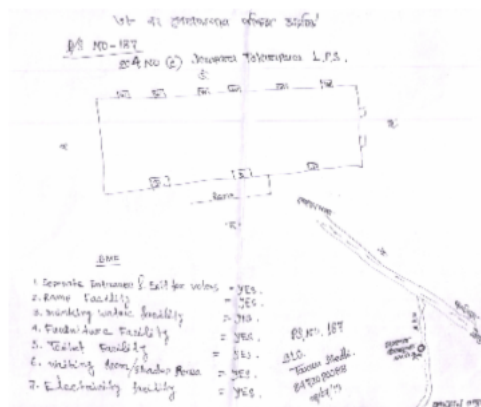

Key MAP View