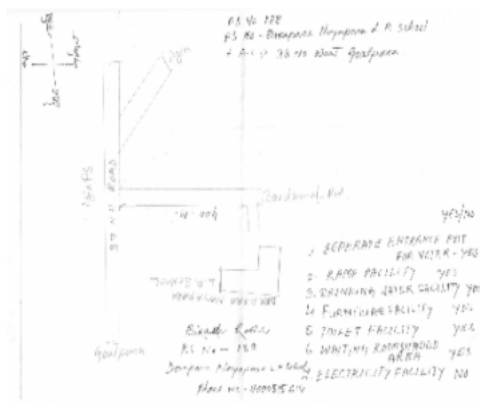

নিৰ্বাচক পঞ্জীয়ন বিষয়াৰ স্বাক্ষৰ

Nazri Naksha

Google Map View

Polling Station Building Front View

ভোটগ্ৰহন কেন্দ্ৰৰ সন্মুখৰ দৃশ্য

Cad View

Key MAP View

1 নাম : ডালিম দাস পিতাৰ নাম: দীনেশচন্দ্ৰ দাস ঘৰ নং : 0 বয়স : 39 লিঙ্গ : পুৰুষ	DZJ0242123 ফটো উপলব্ধ	2 নাম : সিদ্ধাৰ্থ ৰাভা পিতাৰ নাম: থানেশ্বৰ ৰাভা ঘৰ নং : 0 বয়স : 32 লিঙ্গ : পুৰুষ	BYK6943857 ফটো উপলব্ধ	3 নাম : বিদ্যুৎ কলিতা পিতাৰ নাম: বিজু কলিতা ঘৰ নং : 00 বয়স : 24 লিঙ্গ : পুৰুষ	DZJ0578765 ফটো উপলব্ধ
4 নাম : পল্লবী ৰায় পিতাৰ নাম: বিশ্বজিৎ ৰায় ঘৰ নং : 22 বয়স : 26 লিঙ্গ : মহিলা	DZJ0407031 ফটো উপলব্ধ	5 নাম : কৃষ্ণা কোছ মাতৃৰ নাম: অনু বালা কোছ ঘৰ নং : 31 বয়স : 27 লিঙ্গ : মহিলা	DZJ0578401 ফটো উপলব্ধ	6 নাম : বৰ্ণা নাথ স্বামীৰ নাম: সুপ্ৰসাদ ৰাভা ঘৰ নং : 32 K বয়স : 60 লিঙ্গ : মহিলা	BYK1044775 ফটো উপলব্ধ
7 নাম : মঞ্জু নাথ স্বামীৰ নাম: জ্যোতিষ নাথ ঘৰ নং : 8৫ বয়স : 39 লিঙ্গ : মহিলা	DZJ1374567 ফটো উপলব্ধ	8 নাম : জ্যোতিষ নাথ পিতাৰ নাম: হৰেশ্বৰ নাথ ঘৰ নং : 8৫ বয়স : 38 লিঙ্গ : পুৰুষ	DZJ1374578 ফটো উপলব্ধ	9 নাম : লুনাৰ্নী নাথ পিতাৰ নাম: জ্যোতিষ নাথ ঘৰ নং : 45 বয়স : 21 লিঙ্গ : মহিলা	FLO0042960 ফটো উপলব্ধ
10 নাম : ৰামাতাৰ চাহানী পিতাৰ নাম: ৰাম ব্ৰিশ চাহানী ঘৰ নং : 8৯ বয়স : 38 লিঙ্গ : পুৰুষ	DZJ1374590 ফটো উপলব্ধ	11 নাম : সৰস্বতী দেবী স্বামীৰ নাম: ৰামতারা ছাহানী ঘৰ নং : 8৯ বয়স : 37 লিঙ্গ : মহিলা	DZJ1374589 ফটো উপলব্ধ	R 12 নাম : বিজয় কুমাৰ ৰাভা পিতাৰ নাম: দীৰ্ঘেন্দ্ৰ চন্দ্ৰ ৰাভা ঘৰ নং : ৫৫ বয়স : 64 লিঙ্গ : পুৰুষ	HPZ0511097 ফটো উপলব্ধ
13 নাম : প্ৰেমিকা ৰাভা স্বামীৰ নাম: বিজয় কুমাৰ ৰাভা ঘৰ নং : 55 বয়স : 59 লিঙ্গ : মহিলা	DZJ0573634 ফটো উপলব্ধ	14 নাম : বিসুত কুঃ ৰাভা পিতাৰ নাম: প্ৰশন্ন কুঃ ৰাভা ঘৰ নং : 55 বয়স : 50 লিঙ্গ : পুৰুষ	DZJ0000018 ফটো উপলব্ধ	15 নাম : সুমিত্ৰা ৰাভা স্বামীৰ নাম: বিসুত কুঃ ৰাভা ঘৰ নং : ৫৫ বয়স : 40 লিঙ্গ : মহিলা	DZJ0223453 ফটো উপলব্ধ
16 নাম : বৃষ্টি ৰাভা পিতাৰ নাম: বিজয় কুমাৰ ৰাভা ঘৰ নং : 55 বয়স : 34 লিঙ্গ : মহিলা	DZJ0573329 ফটো উপলব্ধ	17 নাম : য়বৰাজ ৰাভা পিতাৰ নাম: বিসুত কুমাৰ ৰাভা ঘৰ নং : 55 বয়স : 19 লিঙ্গ : পুৰুষ	FLO0103721 ফটো উপলব্ধ	R 18 নাম : সূৰ্জনা ৰাভা স্বামীৰ নাম: সমুদ্ৰ ৰাভা ঘৰ নং : 64 বয়স : 24 লিঙ্গ : মহিলা	DZJ0479873 ফটো উপলব্ধ
19 নাম : জনমাণী দাশ স্বামীৰ নাম: পবিত্ৰ সূত্ৰধৰ ঘৰ নং : 74 বয়স : 25 লিঙ্গ : মহিলা	DZJ0242131 ফটো উপলব্ধ	20 নাম : লক্ষ্মণী ৰাভা স্বামীৰ নাম: জয়চন্দ্ৰ ৰাভা ঘৰ নং : 95 বয়স : 34 লিঙ্গ : মহিলা	DZJ1409478 ফটো উপলব্ধ	S2 21 নাম : বিতোপন নাথ পিতাৰ নাম: প্ৰমিলা নাথ ঘৰ নং : 99 বয়স : 22 লিঙ্গ : পুৰুষ	FLO0004689 ফটো উপলব্ধ
22 নাম : নিৰজ সিং পিতাৰ নাম: মুল্লাপ্ৰসাদ সিং ঘৰ নং : 104 বয়স : 22 লিঙ্গ : পুৰুষ	DZJ1663186 ফটো উপলব্ধ	R 23 নাম : অমল্যা বৰ্মন পিতাৰ নাম: হৰচৰ্ণ বৰ্মন ঘৰ নং : ১০৭ বয়স : 64 লিঙ্গ : পুৰুষ	DZJ1374603 ফটো উপলব্ধ	24 নাম : সুভাসিনী বৰ্মণ স্বামীৰ নাম: অমল্যা বৰ্মণ ঘৰ নং : ১০৭ বয়স : 53 লিঙ্গ : মহিলা	DZJ1374614 ফটো উপলব্ধ
25 নাম : মিন বড়ো বৰ্মন স্বামীৰ নাম: ভুবন্দ বৰ্মন ঘৰ নং : ১০৭ বয়স : 31 লিঙ্গ : মহিলা	DZJ0204784 ফটো উপলব্ধ	26 নাম : বুদ্ধদেব বৰ্মন মাতৃৰ নাম: সুভাসিনী বৰ্মন ঘৰ নং : 107 বয়স : 25 লিঙ্গ : পুৰুষ	FLO0004887 ফটো উপলব্ধ	27 নাম : ভুবন্দ বৰ্মণ পিতাৰ নাম: অমল্যা বৰ্মণ ঘৰ নং : ১০৭ বয়স : 34 লিঙ্গ : পুৰুষ	DZJ1374625 ফটো উপলব্ধ
28 নাম : প্ৰশান্ত কুমাৰ ৰায় পিতাৰ নাম: ভবেন্দ্ৰ নাৰায়ণ ৰায় ঘৰ নং : ১১০ বয়স : 48 লিঙ্গ : পুৰুষ	DZJ1371944 ফটো উপলব্ধ	29 নাম : ত্ৰিদীপ কুমাৰ ৰায় পিতাৰ নাম: ভবেন্দ্ৰ নাৰায়ণ ৰায় ঘৰ নং : ১১০ বয়স : 47 লিঙ্গ : পুৰুষ	DZJ1371955 ফটো উপলব্ধ	30 নাম : ৰক্তিম কুমাৰ ৰাভা পিতাৰ নাম: মহিৰাম ৰাভা ঘৰ নং : 114ক বয়স : 22 লিঙ্গ : পুৰুষ	FLO0045427 ফটো উপলব্ধ