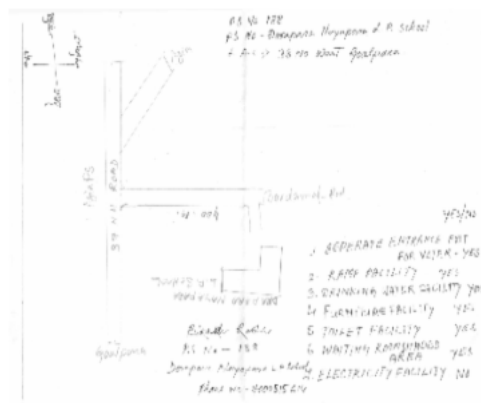

নিৰ্বাচক পঞ্জীয়ন বিষয়াৰ স্বাক্ষৰ

Nazri Naksha

Google Map View

Polling Station Building Front View

ভোটগ্ৰহন কেন্দ্ৰৰ সন্মুখৰ দৃশ্য

Cad View

Key MAP View

1 নাম : ডালিম দাস পিতাৰ নাম: দীনেশচন্দ্ৰ দাস ঘৰ নং : 0 বয়স : 39 লিঙ্গ : পুৰুষ	DZJ0242123 ফটো উপলব্ধ	2 নাম : সিদ্ধাৰ্থ ৰাভা পিতাৰ নাম: থানেশ্বৰ ৰাভা ঘৰ নং : 0 বয়স : 32 লিঙ্গ : পুৰুষ	BYK6943857 ফটো উপলব্ধ	3 নাম : বিদ্যুৎ কলিতা পিতাৰ নাম: বিজু কলিতা ঘৰ নং : 00 বয়স : 24 লিঙ্গ : পুৰুষ	DZJ0578765 ফটো উপলব্ধ
4 নাম : পল্লবী ৰায় পিতাৰ নাম: বিশ্বজিৎ ৰায় ঘৰ নং : 22 বয়স : 26 লিঙ্গ : মহিলা	DZJ0407031 ফটো উপলব্ধ	5 নাম : কৃষ্ণা কোছ মাতৃৰ নাম: অনু বালা কোছ ঘৰ নং : 31 বয়স : 27 লিঙ্গ : মহিলা	DZJ0578401 ফটো উপলব্ধ	6 নাম : বৰ্ণা নাথ স্বামীৰ নাম: সুপ্ৰসাদ ৰাভা ঘৰ নং : 32 K বয়স : 60 লিঙ্গ : মহিলা	BYK1044775 ফটো উপলব্ধ
7 নাম : মঞ্জু নাথ স্বামীৰ নাম: জ্যোতিষ নাথ ঘৰ নং : 8৫ বয়স : 39 লিঙ্গ : মহিলা	DZJ1374567 ফটো উপলব্ধ	8 নাম : জ্যোতিষ নাথ পিতাৰ নাম: হৰেশ্বৰ নাথ ঘৰ নং : 8৫ বয়স : 38 লিঙ্গ : পুৰুষ	DZJ1374578 ফটো উপলব্ধ	9 নাম : লুনাৰ্নী নাথ পিতাৰ নাম: জ্যোতিষ নাথ ঘৰ নং : 45 বয়স : 21 লিঙ্গ : মহিলা	FLO0042960 ফটো উপলব্ধ
10 নাম : ৰামাতাৰ চাহানী পিতাৰ নাম: ৰাম ব্ৰিশ চাহানী ঘৰ নং : 8৯ বয়স : 38 লিঙ্গ : পুৰুষ	DZJ1374590 ফটো উপলব্ধ	11 নাম : সৰস্বতী দেবী স্বামীৰ নাম: ৰামতারা ছাহানী ঘৰ নং : 8৯ বয়স : 37 লিঙ্গ : মহিলা	DZJ1374589 ফটো উপলব্ধ	R 12 নাম : বিজয় কুমাৰ ৰাভা পিতাৰ নাম: দীৰ্ঘেন্দ্ৰ চন্দ্ৰ ৰাভা ঘৰ নং : ৫৫ বয়স : 64 লিঙ্গ : পুৰুষ	HPZ0511097 ফটো উপলব্ধ
13 নাম : প্ৰেমিকা ৰাভা স্বামীৰ নাম: বিজয় কুমাৰ ৰাভা ঘৰ নং : 55 বয়স : 59 লিঙ্গ : মহিলা	DZJ0573634 ফটো উপলব্ধ	14 নাম : বিসুত কুঃ ৰাভা পিতাৰ নাম: প্ৰশন্ন কুঃ ৰাভা ঘৰ নং : 55 বয়স : 50 লিঙ্গ : পুৰুষ	DZJ0000018 ফটো উপলব্ধ	15 নাম : সুমিত্ৰা ৰাভা স্বামীৰ নাম: বিসুত কুঃ ৰাভা ঘৰ নং : ৫৫ বয়স : 40 লিঙ্গ : মহিলা	DZJ0223453 ফটো উপলব্ধ
16 নাম : বৃষ্টি ৰাভা পিতাৰ নাম: বিজয় কুমাৰ ৰাভা ঘৰ নং : 55 বয়স : 34 লিঙ্গ : মহিলা	DZJ0573329 ফটো উপলব্ধ	17 নাম : য়বৰাজ ৰাভা পিতাৰ নাম: বিসুত কুমাৰ ৰাভা ঘৰ নং : 55 বয়স : 19 লিঙ্গ : পুৰুষ	FLO0103721 ফটো উপলব্ধ	R 18 নাম : সূৰ্জনা ৰাভা স্বামীৰ নাম: সমুদ্ৰ ৰাভা ঘৰ নং : 64 বয়স : 24 লিঙ্গ : মহিলা	DZJ0479873 ফটো উপলব্ধ
19 নাম : জনমাণী দাশ স্বামীৰ নাম: পবিত্ৰ সূত্ৰধৰ ঘৰ নং : 74 বয়স : 25 লিঙ্গ : মহিলা	DZJ0242131 ফটো উপলব্ধ	20 নাম : লক্ষ্মণী ৰাভা স্বামীৰ নাম: জয়চন্দ্ৰ ৰাভা ঘৰ নং : 95 বয়স : 34 লিঙ্গ : মহিলা	DZJ1409478 ফটো উপলব্ধ	S2 21 নাম : বিতোপন নাথ পিতাৰ নাম: প্ৰমিলা নাথ ঘৰ নং : 99 বয়স : 22 লিঙ্গ : পুৰুষ	FLO0004689 ফটো উপলব্ধ
22 নাম : নিৰজ সিং পিতাৰ নাম: মুল্লাপ্ৰসাদ সিং ঘৰ নং : 104 বয়স : 22 লিঙ্গ : পুৰুষ	DZJ1663186 ফটো উপলব্ধ	R 23 নাম : অমল্যা বৰ্মন পিতাৰ নাম: হৰচৰ্ণ বৰ্মন ঘৰ নং : ১০৭ বয়স : 64 লিঙ্গ : পুৰুষ	DZJ1374603 ফটো উপলব্ধ	24 নাম : সুভাসিনী বৰ্মণ স্বামীৰ নাম: অমল্যা বৰ্মণ ঘৰ নং : ১০৭ বয়স : 53 লিঙ্গ : মহিলা	DZJ1374614 ফটো উপলব্ধ
25 নাম : মিন বড়ো বৰ্মন স্বামীৰ নাম: ভুবন্দ বৰ্মন ঘৰ নং : ১০৭ বয়স : 31 লিঙ্গ : মহিলা	DZJ0204784 ফটো উপলব্ধ	26 নাম : বুদ্ধদেব বৰ্মন মাতৃৰ নাম: সুভাসিনী বৰ্মন ঘৰ নং : 107 বয়স : 25 লিঙ্গ : পুৰুষ	FLO0004887 ফটো উপলব্ধ	27 নাম : ভুবন্দ বৰ্মণ পিতাৰ নাম: অমল্যা বৰ্মণ ঘৰ নং : ১০৭ বয়স : 34 লিঙ্গ : পুৰুষ	DZJ1374625 ফটো উপলব্ধ
28 নাম : প্ৰশান্ত কুমাৰ ৰায় পিতাৰ নাম: ভবেন্দ্ৰ নাৰায়ণ ৰায় ঘৰ নং : ১১০ বয়স : 48 লিঙ্গ : পুৰুষ	DZJ1371944 ফটো উপলব্ধ	29 নাম : ত্ৰিদীপ কুমাৰ ৰায় পিতাৰ নাম: ভবেন্দ্ৰ নাৰায়ণ ৰায় ঘৰ নং : ১১০ বয়স : 47 লিঙ্গ : পুৰুষ	DZJ1371955 ফটো উপলব্ধ	30 নাম : ৰক্তিম কুমাৰ ৰাভা পিতাৰ নাম: মহিৰাম ৰাভা ঘৰ নং : 114ক বয়স : 22 লিঙ্গ : পুৰুষ	FLO0045427 ফটো উপলব্ধ